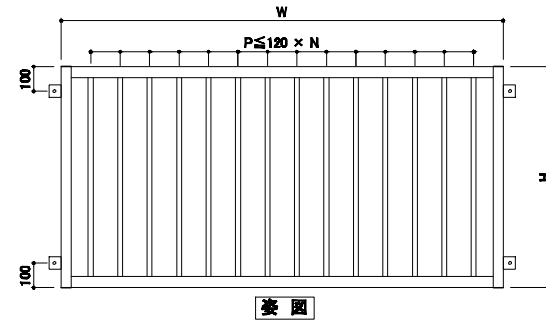

【窓手摺】

製品寸法製作範囲

W寸法	$W \leq 2000$
H寸法	$H \leq 1200$