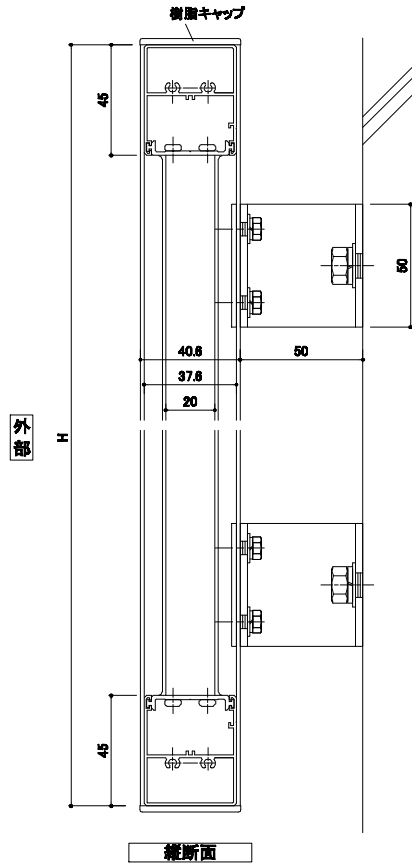

【窓手摺】

製品寸法製作範囲

W寸法	$W \leq 2000$
H寸法	$H \leq 1200$