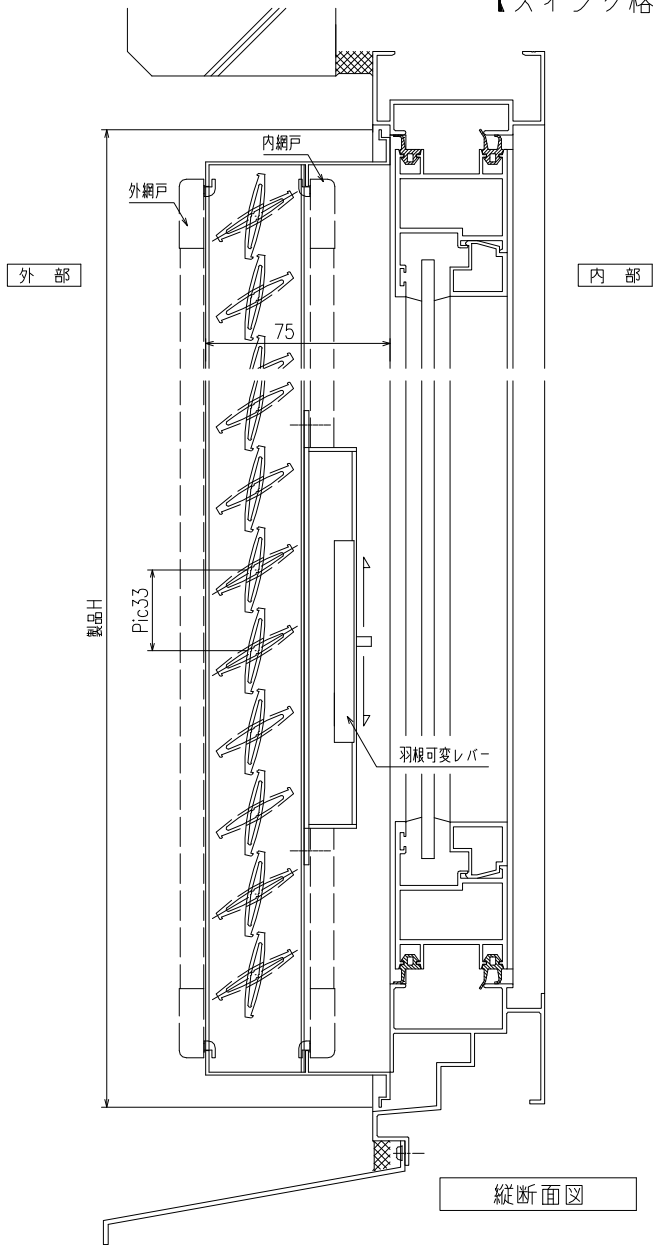

【スイング格子】 内開き窓専用可変面格子『風ちゃん』（ビス止め納まり）

※ 製作範囲

製品W = 250 ~ 950

製品H = 300 ~ 1000

特記事項

- ① ご注文の際には網戸の仕様（内・外）及び網色（ブラック・グレー）のご指示をお願いします
- ② ご注文の際には羽根可変レバーのR・L勝手をご指示ください  
（羽根可変レバーの取付は通常1ヶ所となります）