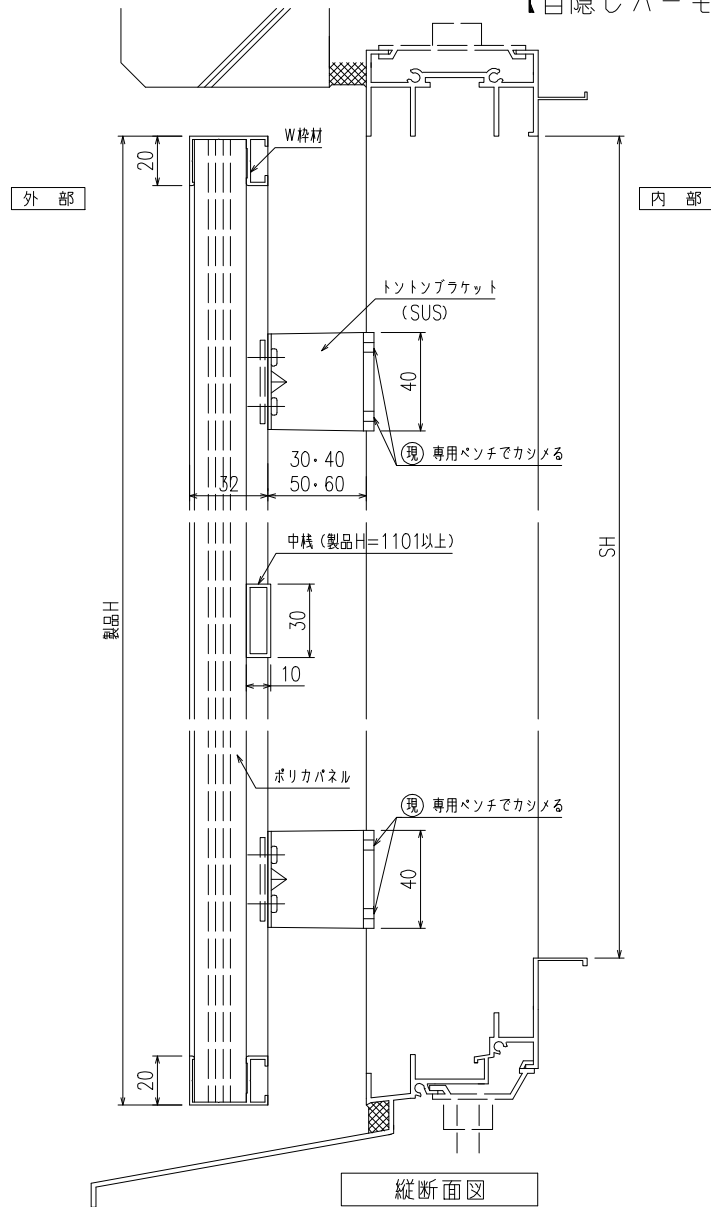

【目隠しハーモニー（縦目）】（標準ブラケット 30×80×20）

ポリカパネルの色はクリスタル・ブラウン
2色ございますので、ご注文の際には
ご指示をお願いします

【目隠しハーモニー（縦目）】（入隅ブラケット）

ポリカパネルの色はクリスタル・ブラウン
2色ございますので、ご注文の際には
ご指示をお願いします

【目隠しハーモニー（縦目）】（防犯強化付トントンブラケット 30・40・50・60出）

ポリカパネルの色はクリスタル・ブラウン
2色ございますので、ご注文の際には
ご指示をお願いします

【目隠しハーモニー（縦目）】（Z型ブラケット 30・40・50・60出）

ポリカパネルの色はクリスタル・ブラウン
2色ございますので、ご注文の際には
ご指示をお願いします

外観姿図