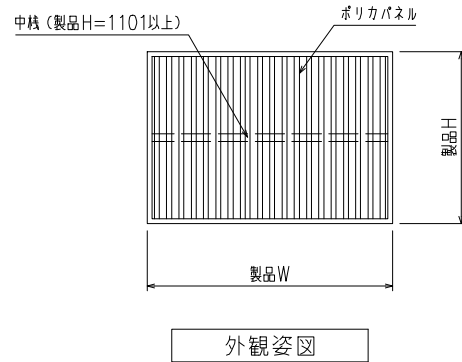

【目隠しハーモニー（縦目）】（標準ブラケット 30×80×20）

ポリカパネルの色はクリスタル・ブラウン
2色ございますので、ご注文の際には
ご指示をお願いします

【目隠しハーモニー（縦目）】（入隅ブラケット）

ポリカパネルの色はクリスタル・ブラウン
2色ございますので、ご注文の際には
ご指示をお願いします

【目隠しハーモニー（縦目）】（防犯強化付トントンブラケット 30・40・50・60出）

ポリカパネルの色はクリスタル・ブラウン
2色ございますので、ご注文の際には
ご指示をお願いします

【目隠しハーモニー（縦目）】（Z型ブラケット 30・40・50・60出）

ポリカパネルの色はクリスタル・ブラウン
2色ございますので、ご注文の際には
ご指示をお願いします

外観姿図