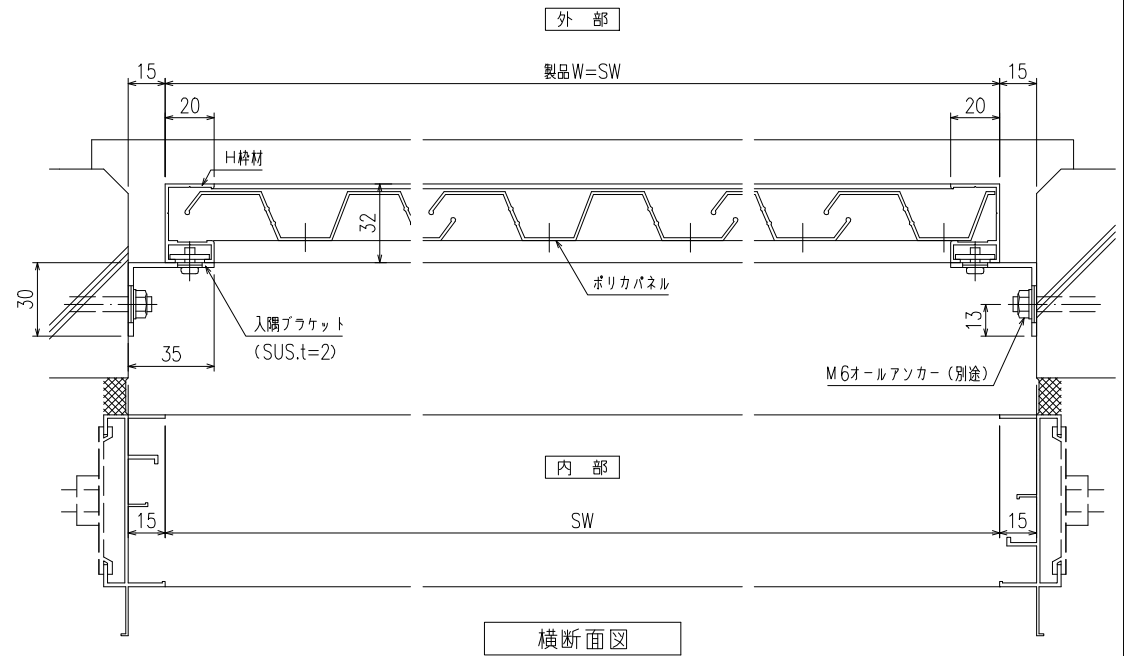

【目隠しハーモニー（縦目）】（標準ブラケット 30×80×20）

ポリカパネルの色はクリスタル・ブラウン
2色ございますので、ご注文の際には
ご指示をお願いします

【目隠しハーモニー（縦目）】（入隅ブラケット）

ポリカパネルの色はクリスタル・ブラウン
2色ございますので、ご注文の際には
ご指示をお願いします

【目隠しハーモニー（縦目）】（防犯強化付トントンブラケット 30・40・50・60出）

ポリカパネルの色はクリスタル・ブラウン
2色ございますので、ご注文の際には
ご指示をお願いします

【目隠しハーモニー（縦目）】（Z型ブラケット 30・40・50・60出）

ポリカパネルの色はクリスタル・ブラウン
2色ございますので、ご注文の際には
ご指示をお願いします

外観姿図