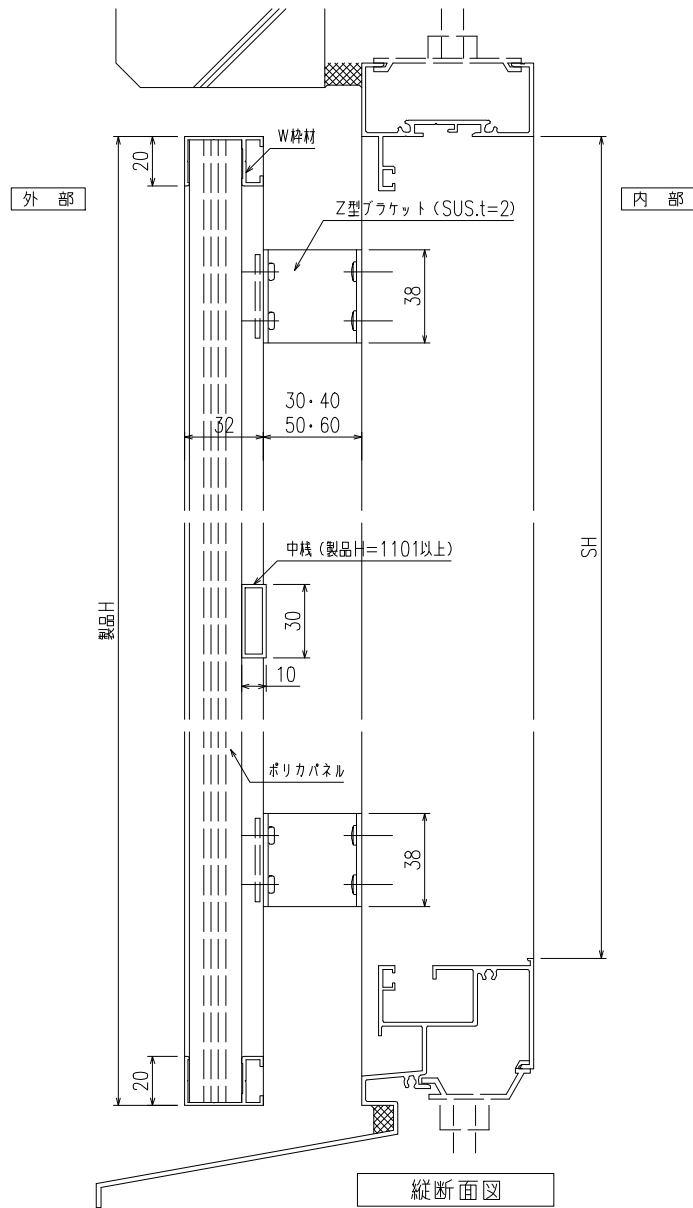

【目隠しハーモニー（縦目）】（標準ブラケット 30×80×20）

ポリカパネルの色はクリスタル・ブラウン
2色ございますので、ご注文の際には
ご指示をお願いします

【目隠しハーモニー（縦目）】（入隅ブラケット）

ポリカパネルの色はクリスタル・ブラウン
2色ございますので、ご注文の際には
ご指示をお願いします

【目隠しハーモニー（縦目）】（防犯強化付トントンブラケット 30・40・50・60出）

ポリカパネルの色はクリスタル・ブラウン
2色ございますので、ご注文の際には
ご指示をお願いします

【目隠しハーモニー（縦目）】（Z型ブラケット 30・40・50・60出）

ポリカパネルの色はクリスタル・ブラウン
2色ございますので、ご注文の際には
ご指示をお願いします

外観姿図