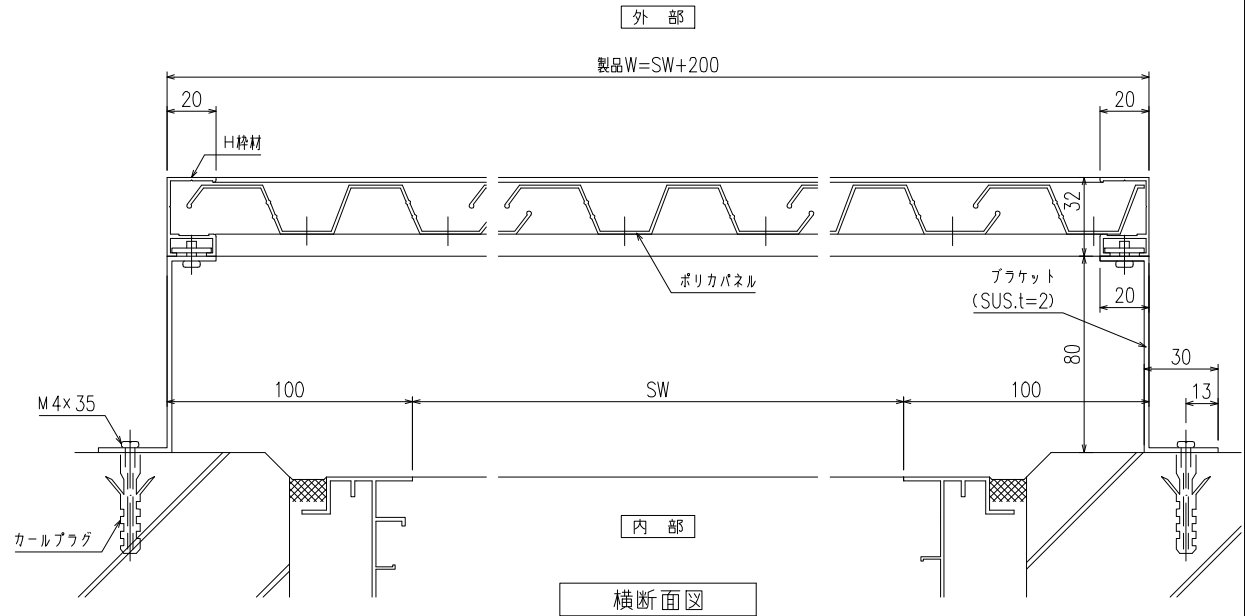

【目隠しハーモニー（縦目）】（標準ブラケット 30×80×20）

ポリカパネルの色はクリスタル・ブラウン
2色ございますので、ご注文の際には
ご指示をお願いします

【目隠しハーモニー（縦目）】（入隅ブラケット）

ポリカパネルの色はクリスタル・ブラウン
2色ございますので、ご注文の際には
ご指示をお願いします

【目隠しハーモニー（縦目）】（防犯強化付トントンブラケット 30・40・50・60出）

ポリカパネルの色はクリスタル・ブラウン
2色ございますので、ご注文の際には
ご指示をお願いします

【目隠しハーモニー（縦目）】（Z型ブラケット 30・40・50・60出）

ポリカパネルの色はクリスタル・ブラウン
2色ございますので、ご注文の際には
ご指示をお願いします

外観姿図