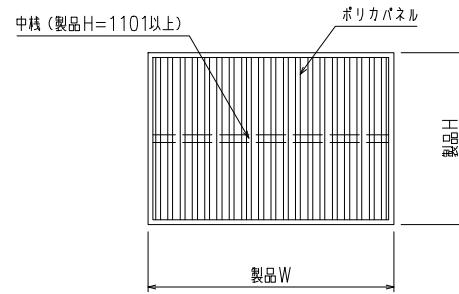

【目隠しハーモニー（縦目）】（標準ブラケット 30×80×20）

ポリカパネルの色はクリスタル・ブラウン
2色ございますので、ご注文の際には
ご指示をお願いします

【目隠しハーモニー（縦目）】（入隅ブラケット）

ポリカパネルの色はクリスタル・ブラウン
2色ございますので、ご注文の際には
ご指示をお願いします

【目隠しハーモニー（縦目）】（防犯強化付トントンブラケット 30・40・50・60出）

ポリカパネルの色はクリスタル・ブラウン
2色ございますので、ご注文の際には
ご指示をお願いします

【目隠しハーモニー（縦目）】（Z型ブラケット 30・40・50・60出）

ポリカパネルの色はクリスタル・ブラウン
2色ございますので、ご注文の際には
ご指示をお願いします

外観姿図