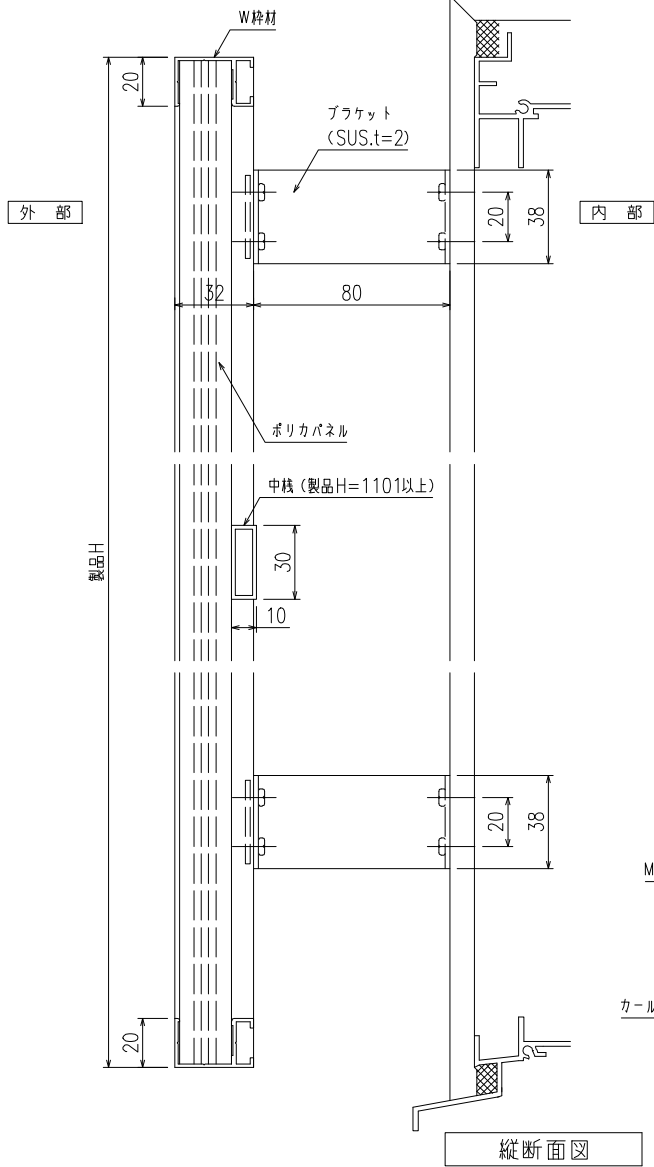

【目隠しハーモニー（縦目）】（標準ブラケット 30×80×20）

ポリカパネルの色はクリスタル・ブラウン
2色ございますので、ご注文の際には
ご指示をお願いします

【目隠しハーモニー（縦目）】（入隅ブラケット）

ポリカパネルの色はクリスタル・ブラウン
2色ございますので、ご注文の際には
ご指示をお願いします

【目隠しハーモニー（縦目）】（防犯強化付トントンブラケット 30・40・50・60出）

ポリカパネルの色はクリスタル・ブラウン
2色ございますので、ご注文の際には
ご指示をお願いします

【目隠しハーモニー（縦目）】（Z型ブラケット 30・40・50・60出）

ポリカパネルの色はクリスタル・ブラウン
2色ございますので、ご注文の際には
ご指示をお願いします

外観姿図