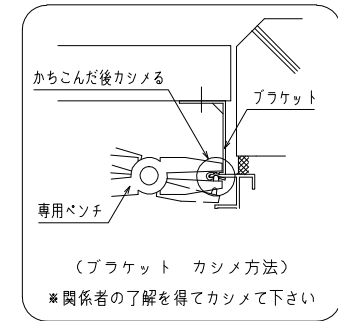

【目隠しハーモニー（縦目）】（標準ブラケット 30×80×20）

ポリカパネルの色はクリスタル・ブラウン
2色ございますので、ご注文の際には
ご指示をお願いします

【目隠しハーモニー（縦目）】（入隅ブラケット）

ポリカパネルの色はクリスタル・ブラウン
2色ございますので、ご注文の際には
ご指示をお願いします

【目隠しハーモニー（縦目）】（防犯強化付トントンブラケット 30・40・50・60出）

ポリカパネルの色はクリスタル・ブラウン
2色ございますので、ご注文の際には
ご指示をお願いします

【目隠しハーモニー（縦目）】（Z型ブラケット 30・40・50・60出）

ポリカパネルの色はクリスタル・ブラウン
2色ございますので、ご注文の際には
ご指示をお願いします

外観姿図