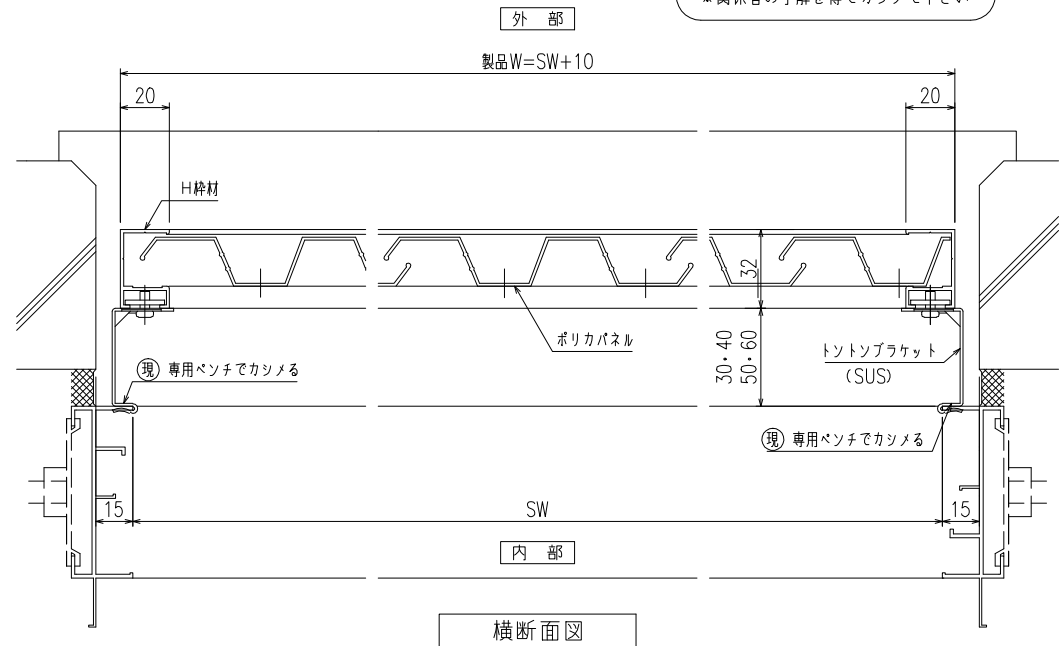

【目隠しハーモニー（縦目）】（標準ブラケット 30×80×20）

ポリカパネルの色はクリスタル・ブラウン
2色ございますので、ご注文の際には
ご指示をお願いします

【目隠しハーモニー（縦目）】（入隅ブラケット）

ポリカパネルの色はクリスタル・ブラウン
2色ございますので、ご注文の際には
ご指示をお願いします

【目隠しハーモニー（縦目）】（防犯強化付トントンブラケット 30・40・50・60出）

ポリカパネルの色はクリスタル・ブラウン
2色ございますので、ご注文の際には
ご指示をお願いします

【目隠しハーモニー（縦目）】（Z型ブラケット 30・40・50・60出）

ポリカパネルの色はクリスタル・ブラウン
2色ございますので、ご注文の際には
ご指示をお願いします

外観姿図