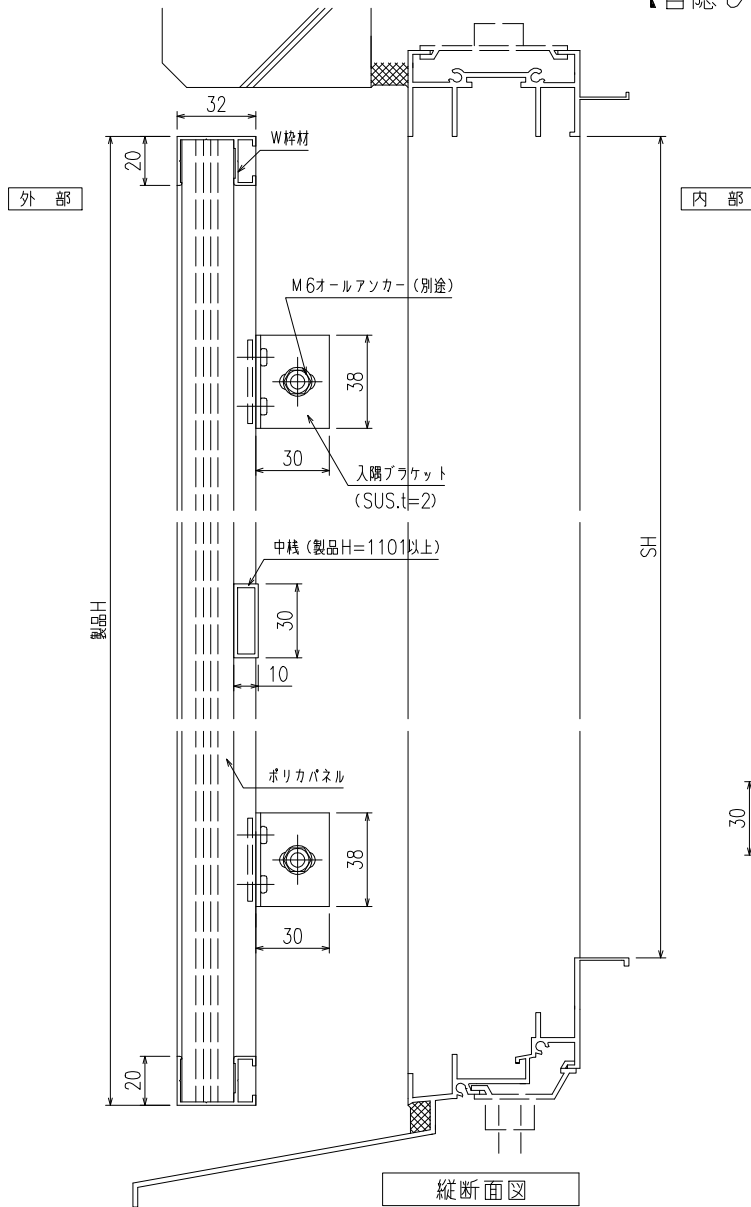

【目隠しハーモニー（縦目）】（標準ブラケット 30×80×20）

ポリカパネルの色はクリスタル・ブラウン
2色ございますので、ご注文の際には
ご指示をお願いします

【目隠しハーモニー（縦目）】（入隅ブラケット）

ポリカパネルの色はクリスタル・ブラウン
2色ございますので、ご注文の際には
ご指示をお願いします

【目隠しハーモニー（縦目）】（防犯強化付トントンブラケット 30・40・50・60出）

ポリカパネルの色はクリスタル・ブラウン
2色ございますので、ご注文の際には
ご指示をお願いします

【目隠しハーモニー（縦目）】（Z型ブラケット 30・40・50・60出）

ポリカパネルの色はクリスタル・ブラウン
2色ございますので、ご注文の際には
ご指示をお願いします

外観姿図