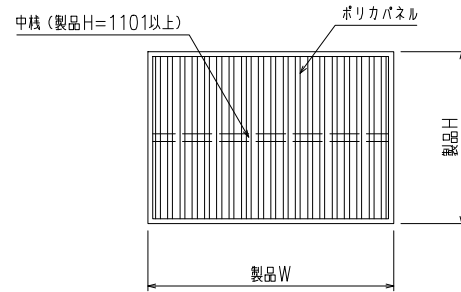

【目隠しハーモニー（縦目）】（標準ブラケット 30×80×20）

ポリカパネルの色はクリスタル・ブラウン
2色ございますので、ご注文の際には
ご指示をお願いします

【目隠しハーモニー（縦目）】（入隅ブラケット）

ポリカパネルの色はクリスタル・ブラウン
2色ございますので、ご注文の際には
ご指示をお願いします

【目隠しハーモニー（縦目）】（防犯強化付トントンブラケット 30・40・50・60出）

ポリカパネルの色はクリスタル・ブラウン
2色ございますので、ご注文の際には
ご指示をお願いします

【目隠しハーモニー（縦目）】（Z型ブラケット 30・40・50・60出）

ポリカパネルの色はクリスタル・ブラウン
2色ございますので、ご注文の際には
ご指示をお願いします

外観姿図