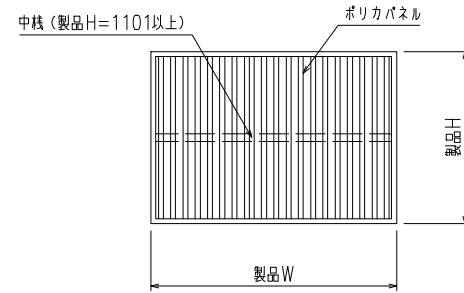

【目隠しハーモニー（縦目）】（標準ブラケット 30×80×20）

ポリカパネルの色はクリスタル・ブラウン
2色ございますので、ご注文の際には
ご指示をお願いします

【目隠しハーモニー（縦目）】（入隅ブラケット）

ポリカパネルの色はクリスタル・ブラウン
2色ございますので、ご注文の際には
ご指示をお願いします

【目隠しハーモニー（縦目）】（防犯強化付トントンブラケット 30・40・50・60出）

ポリカパネルの色はクリスタル・ブラウン
2色ございますので、ご注文の際には
ご指示をお願いします

【目隠しハーモニー（縦目）】（Z型ブラケット 30・40・50・60出）

ポリカパネルの色はクリスタル・ブラウン
2色ございますので、ご注文の際には
ご指示をお願いします

外観姿図