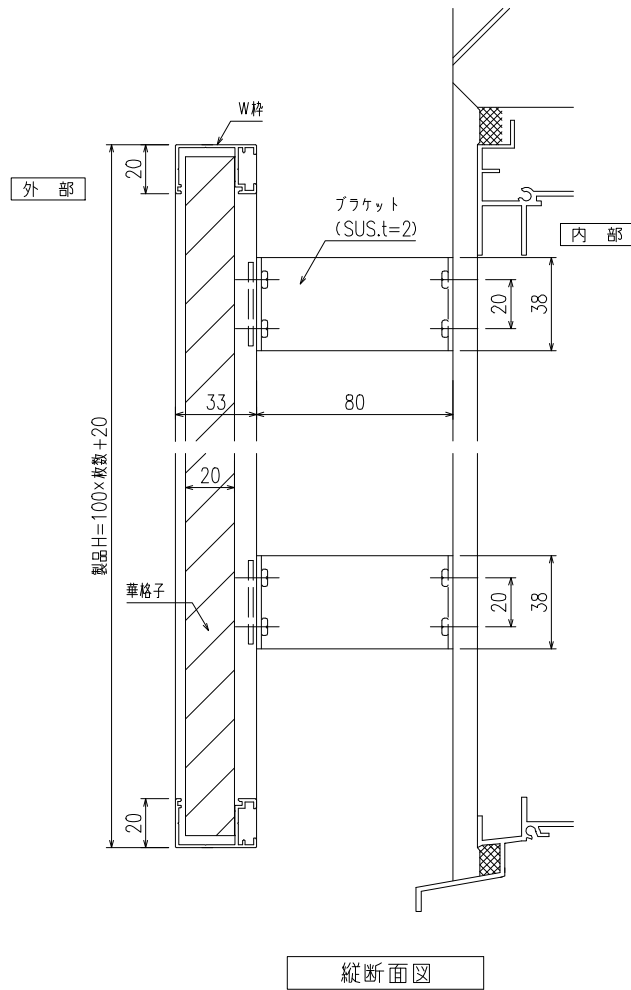

【華格子 A】(標準ブラケット 30×80×20) <住宅用・ALC用>

外観姿図

色: 焼付付塗装
 ※100・140寸法に製作範囲制限があります
 商品の特性上、運搬部に多少のゆがみが生じる場合
 があります。(1MにつきD~3mm程度)

【華格子 B】(標準ブラケット 30×80×20) <住宅用・ALC用>

外觀姿図

色: 焼付粉体
 ※100・140寸法に製作範囲制限があります
 商品の特性上、運搬時に多少のゆがみが生じる場合
 があります。(1MにつきD=3mm程度)