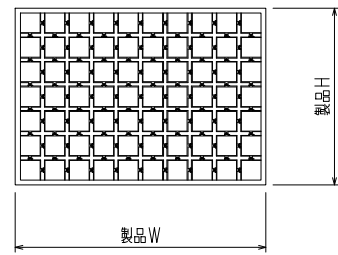

【華格子 A】(標準ブラケット 30×80×20) <住宅用・ALC用>

外観姿図

色: 焼付付塗装
 ※100・140寸法に製作範囲制限があります
 商品の特性上、運搬部に多少のゆがみが生じる場合
 があります。(1MにつきD~3mm程度)

【華格子 B】(標準ブラケット 30×80×20) <住宅用・ALC用>

外觀姿図

色: 焼付粉体
 ※100・140寸法に製作範囲制限があります
 商品の特性上、運搬時に多少のゆがみが生じる場合
 があります。(1MにつきD=3mm程度)