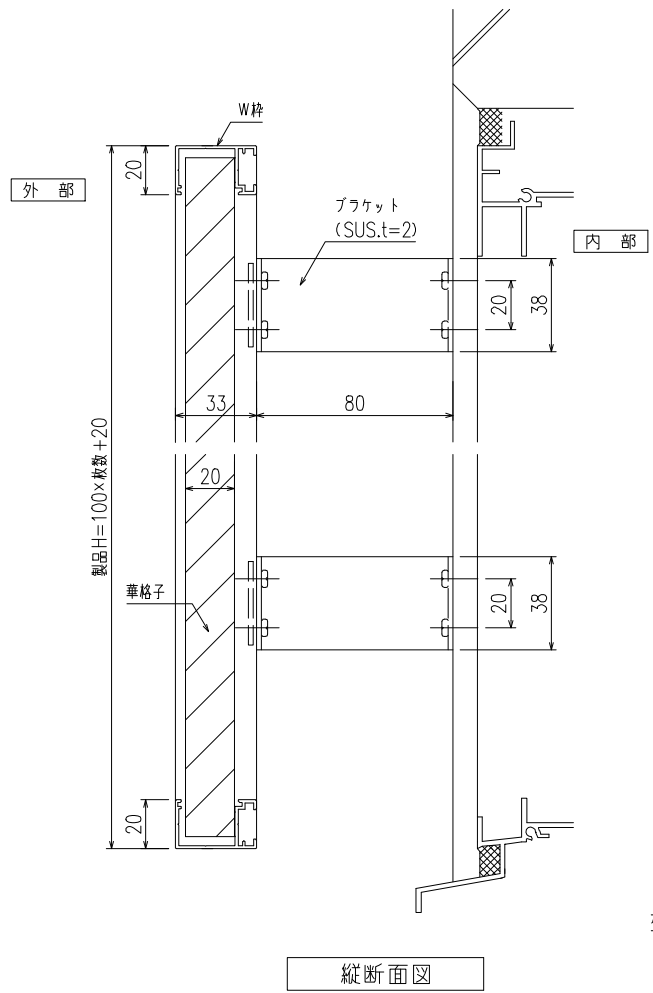

【華格子 A】(標準ブラケット 30×80×20) <住宅用・ALC用>

外観姿図

色: 焼付付塗装
 ※100・140寸法に製作範囲制限があります
 商品の特性上、運搬部に多少のゆがみが生じる場合
 があります。(1MにつきD~3mm程度)

【華格子 B】(標準ブラケット 30×80×20) <住宅用・ALC用>

外觀姿図

色: 焼付粉体
 ※100・140寸法に製作範囲制限があります
 商品の特性上、運搬時に多少のゆがみが生じる場合
 があります。(1MにつきD=3mm程度)