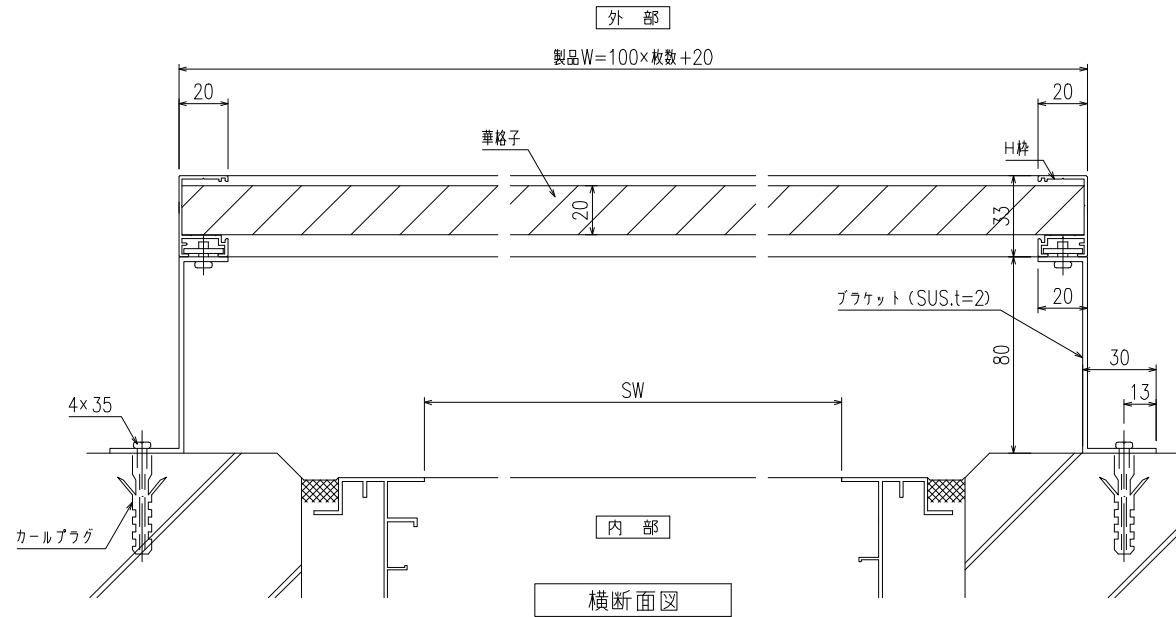

【華格子 A】(標準ブラケット 30×80×20) <住宅用・ALC用>

外観姿図

色: 焼付付塗装
 ※100・140寸法に製作範囲制限があります
 商品の特性上、運搬部に多少のゆがみが生じる場合
 があります。(1MにつきD~3mm程度)

【華格子 B】(標準ブラケット 30×80×20) <住宅用・ALC用>

外觀姿図

色: 焼付粉体
 ※100・140寸法に製作範囲制限があります
 商品の特性上、運搬時に多少のゆがみが生じる場合
 があります。(1MにつきD=3mm程度)