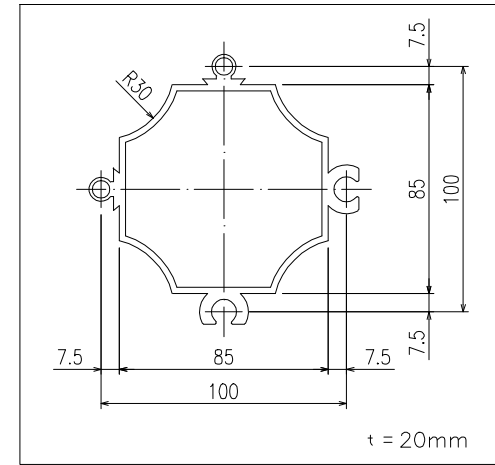

【華格子 A】(標準ブラケット 30×80×20) <住宅用・ALC用>

外観姿図

色: 焼付付塗装
 ※100・140寸法に製作範囲制限があります
 商品の特性上、運搬部に多少のゆがみが生じる場合
 があります。(1MにつきD~3mm程度)

【華格子 B】(標準ブラケット 30×80×20) <住宅用・ALC用>

外觀姿図

色: 焼付粉体
 ※100・140寸法に製作範囲制限があります
 商品の特性上、運搬時に多少のゆがみが生じる場合
 があります。(1MにつきD=3mm程度)