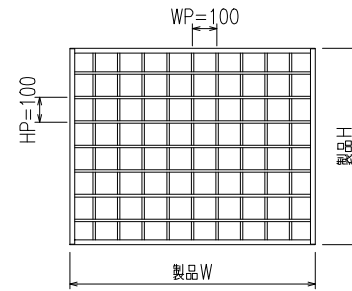

【升目格子】 (入隅 Bracket)

【升目格子】(防犯強化付トントンブラケット 30・40・50・60出)

外観姿図