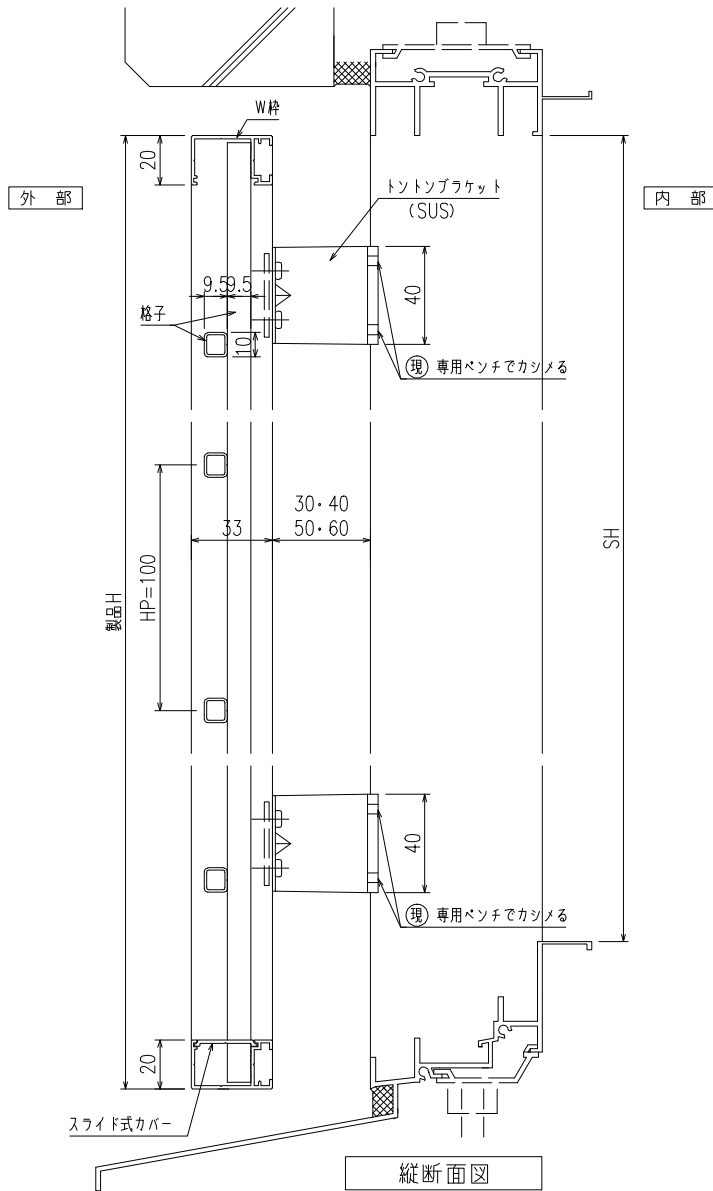

【升目格子】 (入隅 Bracket)

【升目格子】(防犯強化付トントンブラケット 30・40・50・60出)

外観姿図