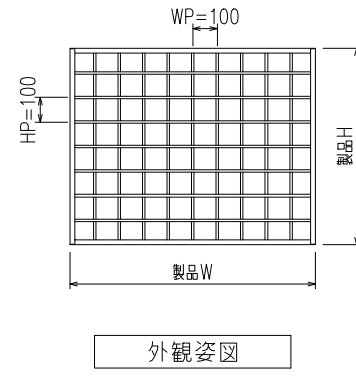

【升目格子】 (入隅 Bracket)

【升目格子】(防犯強化付トントンブラケット 30・40・50・60出)

外観姿図