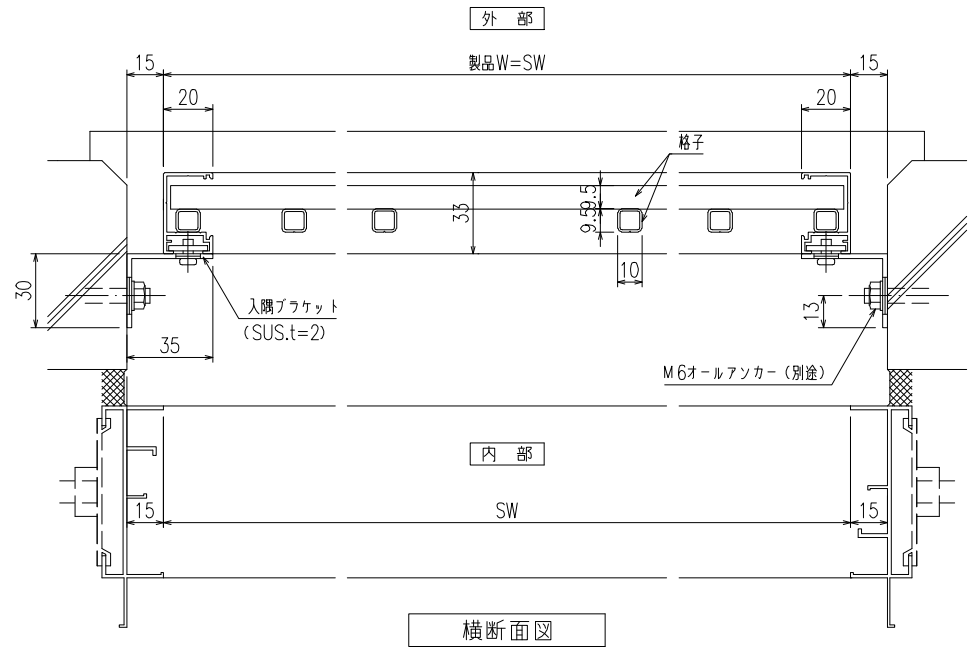

【升目格子】 (入隅 Bracket)

【升目格子】(防犯強化付トントンブラケット 30・40・50・60出)

外観姿図