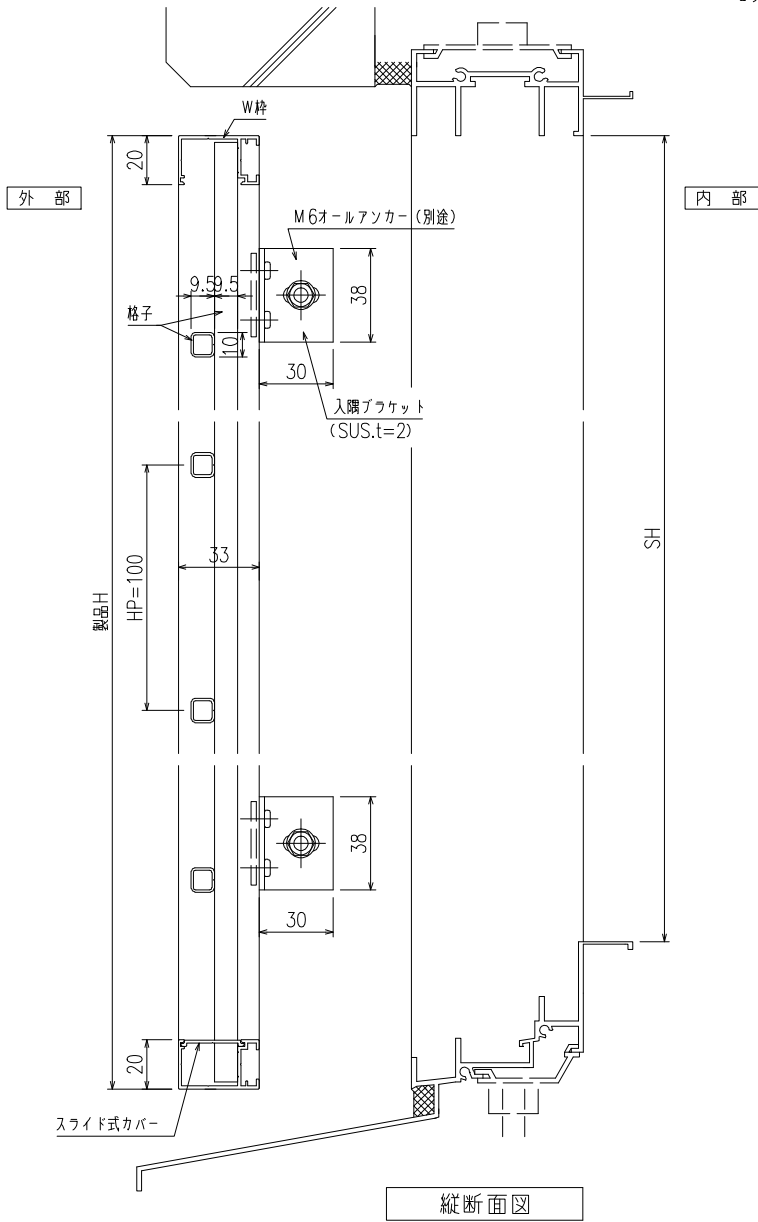

【升目格子】 (入隅 Bracket)

【升目格子】(防犯強化付トントンブラケット 30・40・50・60出)

外観姿図