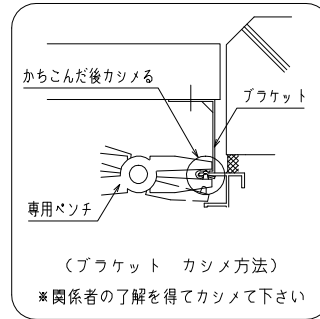

【1型四方枠付横格子】 (標準ブラケット 30×80×20) <住宅用・ALC用>

【1型四方枠付横格子】(入隅ブラケット)

【1型四方枠付横格子】（防犯強化付トントンブラケット 30・40・50・60出）

【1型四方枠付横格子】 (補助金具付トントンブラケット)
 (防犯強化付トントンブラケット 30・40・50・60出)

縦断面図

外観姿図

横断面図

【1型四方枠付横格子】(脱着ブラケット)

【1型四方枠付横格子】（防犯強化付回転ブラケット 50・60出）

外觀姿図

横断面図

【1型四方枠付横格子】（防犯強化付のびのびブラケット 40・50・60出）

外觀姿図

外部

※取付条件によっては外部側より網戸の取外しが不可となる場合もあります

内部

横断面図

上部ブラケット (SUS)

下部ブラケット (SUS)

【1型四方枠付横格子】（防犯強化付のびのびブラケット 40・50・60出）

【1型四方枠付横格子】(Z型ブラケット 30・40・50・60出)

外觀姿図

【市営25型】（標準ブラケット）

縦断面図

外観姿図

横断面図

【ドア用格子Ⅲ型】

縦断面図

外観姿図

横断面図