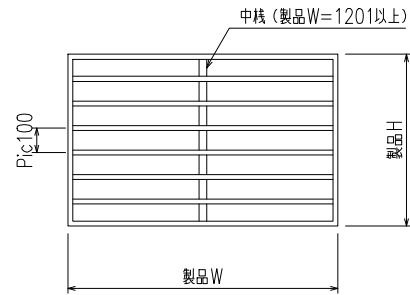

【1型四方枠付横格子】 (標準ブラケット 30×80×20) <住宅用・ALC用>

【1型四方枠付横格子】(入隅ブラケット)

【1型四方枠付横格子】（防犯強化付トントンブラケット 30・40・50・60出）

【1型四方枠付横格子】 (補助金具付トントンブラケット)
 (防犯強化付トントンブラケット 30・40・50・60出)

縦断面図

外観姿図

横断面図

【1型四方枠付横格子】(脱着ブラケット)

【1型四方枠付横格子】（防犯強化付回転ブラケット 50・60出）

外觀姿図

横断面図

【1型四方枠付横格子】（防犯強化付のびのびブラケット 40・50・60出）

外觀姿図

外部

※取付条件によっては外部側より網戸の取外しが不可となる場合もあります

内部

横断面図

上部ブラケット (SUS)

下部ブラケット (SUS)

【1型四方枠付横格子】（防犯強化付のびのびブラケット 40・50・60出）

【1型四方枠付横格子】(Z型ブラケット 30・40・50・60出)

外觀姿図

【市営25型】（標準ブラケット）

縦断面図

外観姿図

横断面図

【ドア用格子Ⅲ型】

縦断面図

外観姿図

横断面図