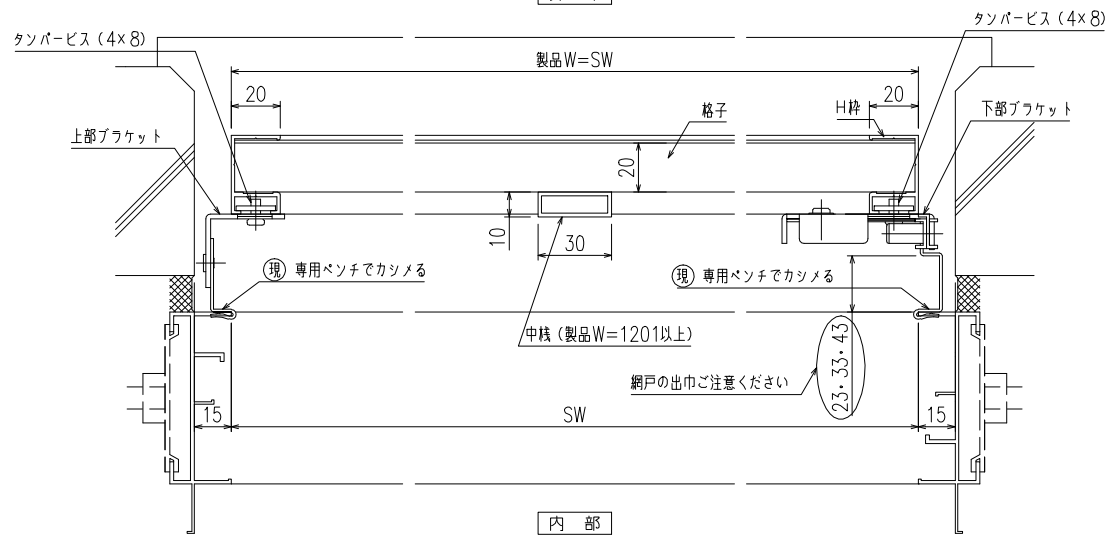

【1型四方枠付横格子】 (標準ブラケット 30×80×20) <住宅用・ALC用>

【1型四方枠付横格子】(入隅ブラケット)

【1型四方枠付横格子】（防犯強化付トントンブラケット 30・40・50・60出）

【1型四方枠付横格子】 (補助金具付トントンブラケット)
 (防犯強化付トントンブラケット 30・40・50・60出)

縦断面図

外観姿図

横断面図

【1型四方枠付横格子】(脱着ブラケット)

【1型四方枠付横格子】（防犯強化付回転ブラケット 50・60出）

外觀姿図

横断面図

【1型四方枠付横格子】（防犯強化付のびのびブラケット 40・50・60出）

外觀姿図

外部

※取付条件によっては外部側より網戸の取外しが不可となる場合もあります

内部

横断面図

上部ブラケット (SUS)

下部ブラケット (SUS)

【1型四方枠付横格子】（防犯強化付のびのびブラケット 40・50・60出）

【1型四方枠付横格子】(Z型ブラケット 30・40・50・60出)

外觀姿図

【市営25型】（標準ブラケット）

縦断面図

外観姿図

横断面図

【ドア用格子Ⅲ型】

縦断面図

外観姿図

横断面図