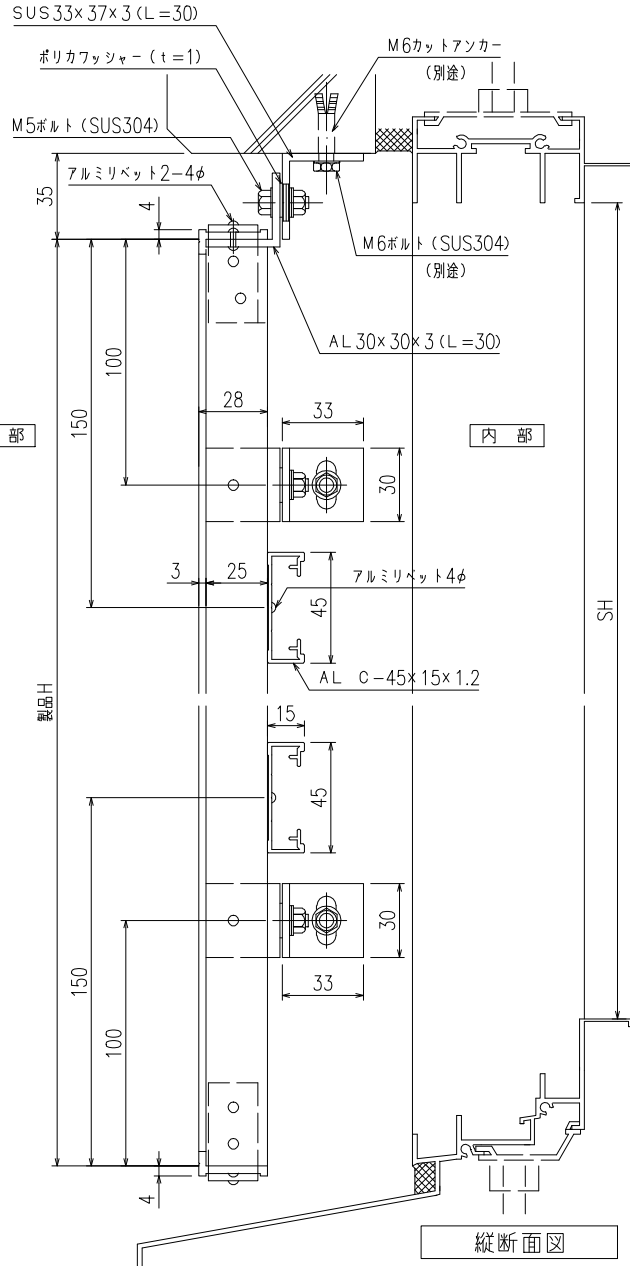

【1型四方枠付横格子】 (標準ブラケット 30×80×20) <住宅用・ALC用>

【1型四方枠付横格子】(入隅ブラケット)

【1型四方枠付横格子】（防犯強化付トントンブラケット 30・40・50・60出）

【1型四方枠付横格子】 (補助金具付トントンブラケット)
 (防犯強化付トントンブラケット 30・40・50・60出)

縦断面図

外観姿図

横断面図

【1型四方枠付横格子】(脱着ブラケット)

【1型四方枠付横格子】（防犯強化付回転ブラケット 50・60出）

外觀姿図

横断面図

【1型四方枠付横格子】（防犯強化付のびのびブラケット 40・50・60出）

外觀姿図

外部

※取付条件によっては外部側より網戸の取外しが不可となる場合もあります

内部

横断面図

上部ブラケット (SUS)

下部ブラケット (SUS)

【1型四方枠付横格子】（防犯強化付のびのびブラケット 40・50・60出）

【1型四方枠付横格子】(Z型ブラケット 30・40・50・60出)

外觀姿図

【市営25型】（標準ブラケット）

縦断面図

外観姿図

横断面図

【ドア用格子Ⅲ型】

縦断面図

外観姿図

横断面図