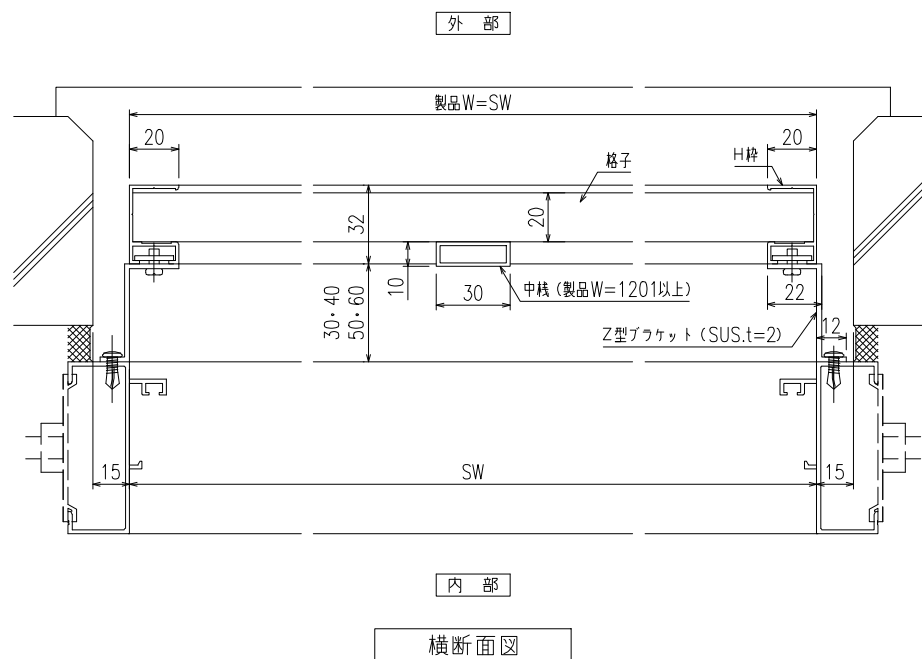

【1型四方枠付横格子】 (標準ブラケット 30×80×20) <住宅用・ALC用>

【1型四方枠付横格子】(入隅ブラケット)

【1型四方枠付横格子】（防犯強化付トントンブラケット 30・40・50・60出）

【1型四方枠付横格子】 (補助金具付トントンブラケット)
 (防犯強化付トントンブラケット 30・40・50・60出)

縦断面図

外観姿図

横断面図

【1型四方枠付横格子】(脱着ブラケット)

【1型四方枠付横格子】（防犯強化付回転ブラケット 50・60出）

外觀姿図

横断面図

【1型四方枠付横格子】（防犯強化付のびのびブラケット 40・50・60出）

外觀姿図

外部

※取付条件によっては外部側より網戸の取外しが不可となる場合もあります

内部

横断面図

上部ブラケット (SUS)

下部ブラケット (SUS)

【1型四方枠付横格子】（防犯強化付のびのびブラケット 40・50・60出）

【1型四方枠付横格子】(Z型ブラケット 30・40・50・60出)

外觀姿図

【市営25型】（標準ブラケット）

縦断面図

外観姿図

横断面図

【ドア用格子Ⅲ型】

縦断面図

外観姿図

横断面図