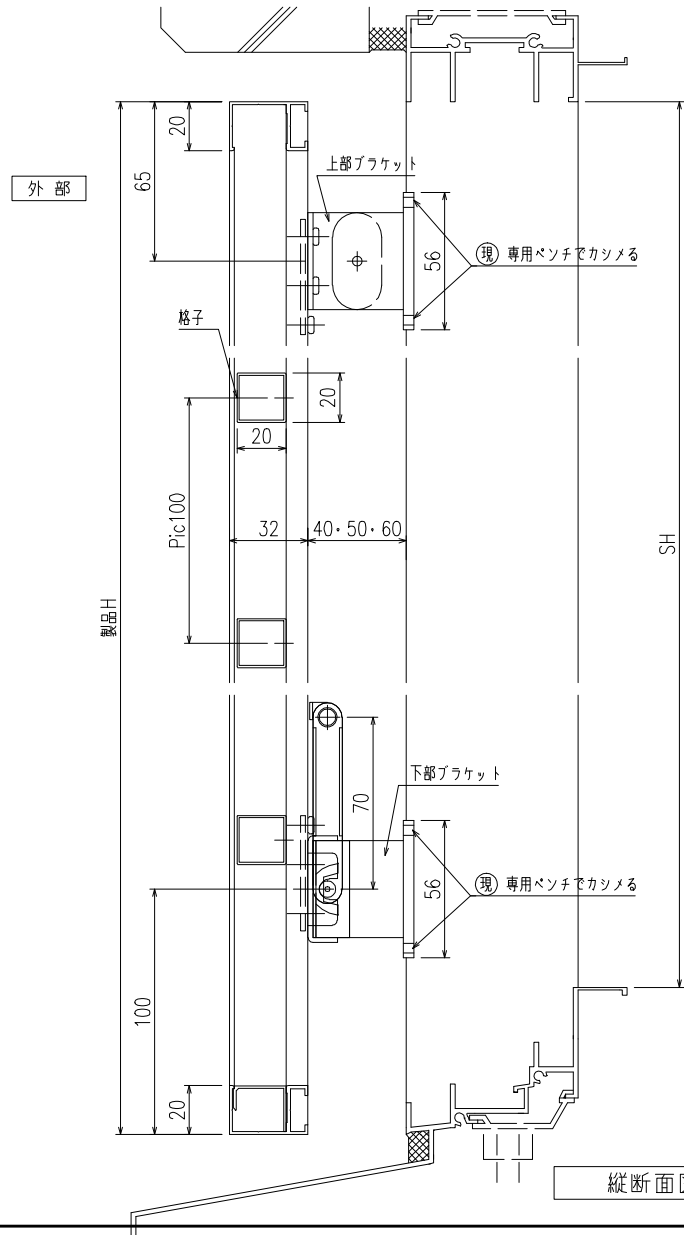

【1型四方枠付横格子】 (標準ブラケット 30×80×20) <住宅用・ALC用>

【1型四方枠付横格子】(入隅ブラケット)

【1型四方枠付横格子】（防犯強化付トントンブラケット 30・40・50・60出）

【1型四方枠付横格子】 (補助金具付トントンブラケット)
 (防犯強化付トントンブラケット 30・40・50・60出)

縦断面図

外観姿図

横断面図

【1型四方枠付横格子】(脱着ブラケット)

【1型四方枠付横格子】（防犯強化付回転ブラケット 50・60出）

外觀姿図

横断面図

【1型四方枠付横格子】（防犯強化付のびのびブラケット 40・50・60出）

外觀姿図

外部

※取付条件によっては外部側より網戸の取外しが不可となる場合もあります

内部

横断面図

上部ブラケット (SUS)

下部ブラケット (SUS)

【1型四方枠付横格子】（防犯強化付のびのびブラケット 40・50・60出）

【1型四方枠付横格子】(Z型ブラケット 30・40・50・60出)

外觀姿図

【市営25型】（標準ブラケット）

縦断面図

外観姿図

横断面図

【ドア用格子Ⅲ型】

縦断面図

外観姿図

横断面図