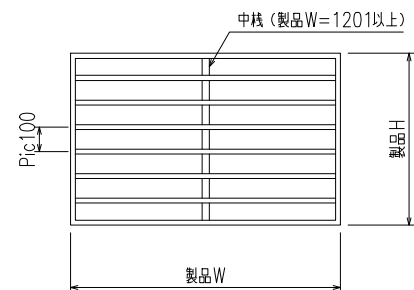

【1型四方枠付横格子】 (標準ブラケット 30×80×20) <住宅用・ALC用>

【1型四方枠付横格子】(入隅ブラケット)

【1型四方枠付横格子】（防犯強化付トントンブラケット 30・40・50・60出）

【1型四方枠付横格子】 (補助金具付トントンブラケット)
 (防犯強化付トントンブラケット 30・40・50・60出)

縦断面図

外観姿図

横断面図

【1型四方枠付横格子】(脱着ブラケット)

【1型四方枠付横格子】（防犯強化付回転ブラケット 50・60出）

外觀姿図

横断面図

【1型四方枠付横格子】（防犯強化付のびのびブラケット 40・50・60出）

外觀姿図

外部

※取付条件によっては外部側より網戸の取外しが不可となる場合もあります

内部

横断面図

上部ブラケット (SUS)

下部ブラケット (SUS)

【1型四方枠付横格子】（防犯強化付のびのびブラケット 40・50・60出）

【1型四方枠付横格子】(Z型ブラケット 30・40・50・60出)

外觀姿図

【市営25型】（標準ブラケット）

縦断面図

外観姿図

横断面図

【ドア用格子Ⅲ型】

縦断面図

外観姿図

横断面図