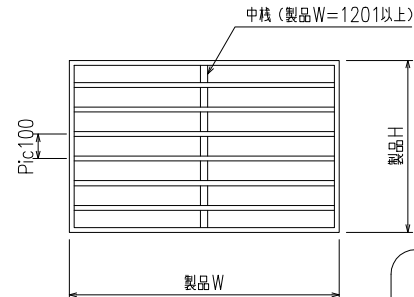

【1型四方枠付横格子】 (標準ブラケット 30×80×20) <住宅用・ALC用>

【1型四方枠付横格子】(入隅ブラケット)

【1型四方枠付横格子】（防犯強化付トントンブラケット 30・40・50・60出）

【1型四方枠付横格子】 (補助金具付トントンブラケット)
 (防犯強化付トントンブラケット 30・40・50・60出)

縦断面図

外観姿図

横断面図

【1型四方枠付横格子】(脱着ブラケット)

【1型四方枠付横格子】（防犯強化付回転ブラケット 50・60出）

外觀姿図

横断面図

【1型四方枠付横格子】（防犯強化付のびのびブラケット 40・50・60出）

外觀姿図

外部

※取付条件によっては外部側より網戸の取外しが不可となる場合もあります

内部

横断面図

上部ブラケット (SUS)

下部ブラケット (SUS)

【1型四方枠付横格子】（防犯強化付のびのびブラケット 40・50・60出）

【1型四方枠付横格子】(Z型ブラケット 30・40・50・60出)

外觀姿図

【市営25型】（標準ブラケット）

縦断面図

外観姿図

横断面図

【ドア用格子Ⅲ型】

縦断面図

外観姿図

横断面図