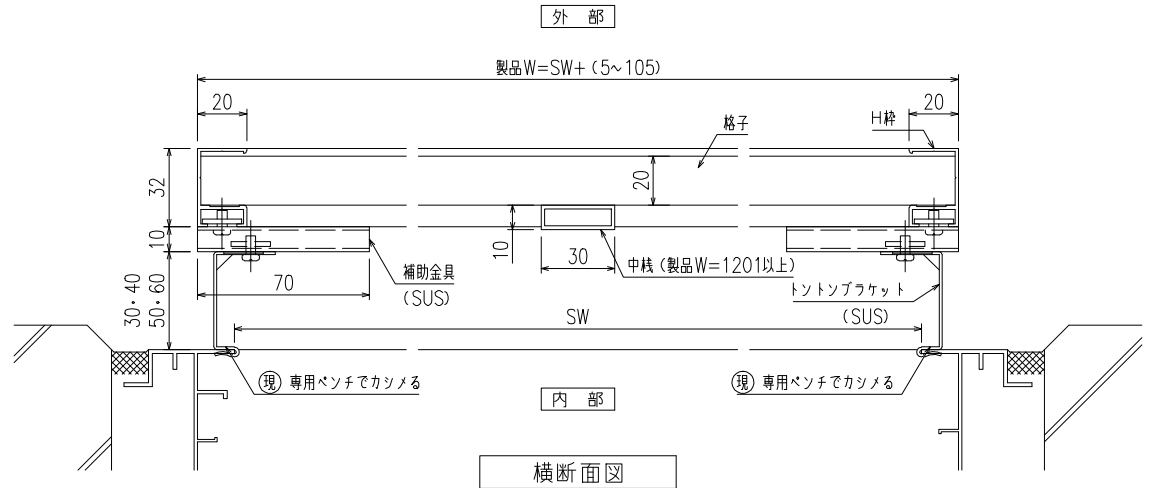

【1型四方枠付横格子】 (標準ブラケット 30×80×20) <住宅用・ALC用>

【1型四方枠付横格子】(入隅ブラケット)

【1型四方枠付横格子】（防犯強化付トントンブラケット 30・40・50・60出）

【1型四方枠付横格子】 (補助金具付トントンブラケット)
 (防犯強化付トントンブラケット 30・40・50・60出)

縦断面図

外観姿図

横断面図

【1型四方枠付横格子】(脱着ブラケット)

【1型四方枠付横格子】（防犯強化付回転ブラケット 50・60出）

外觀姿図

横断面図

【1型四方枠付横格子】（防犯強化付のびのびブラケット 40・50・60出）

外觀姿図

外部

※取付条件によっては外部側より網戸の取外しが不可となる場合もあります

内部

横断面図

上部ブラケット (SUS)

下部ブラケット (SUS)

【1型四方枠付横格子】（防犯強化付のびのびブラケット 40・50・60出）

【1型四方枠付横格子】(Z型ブラケット 30・40・50・60出)

外觀姿図

【市営25型】（標準ブラケット）

縦断面図

外観姿図

横断面図

【ドア用格子Ⅲ型】

縦断面図

外観姿図

横断面図