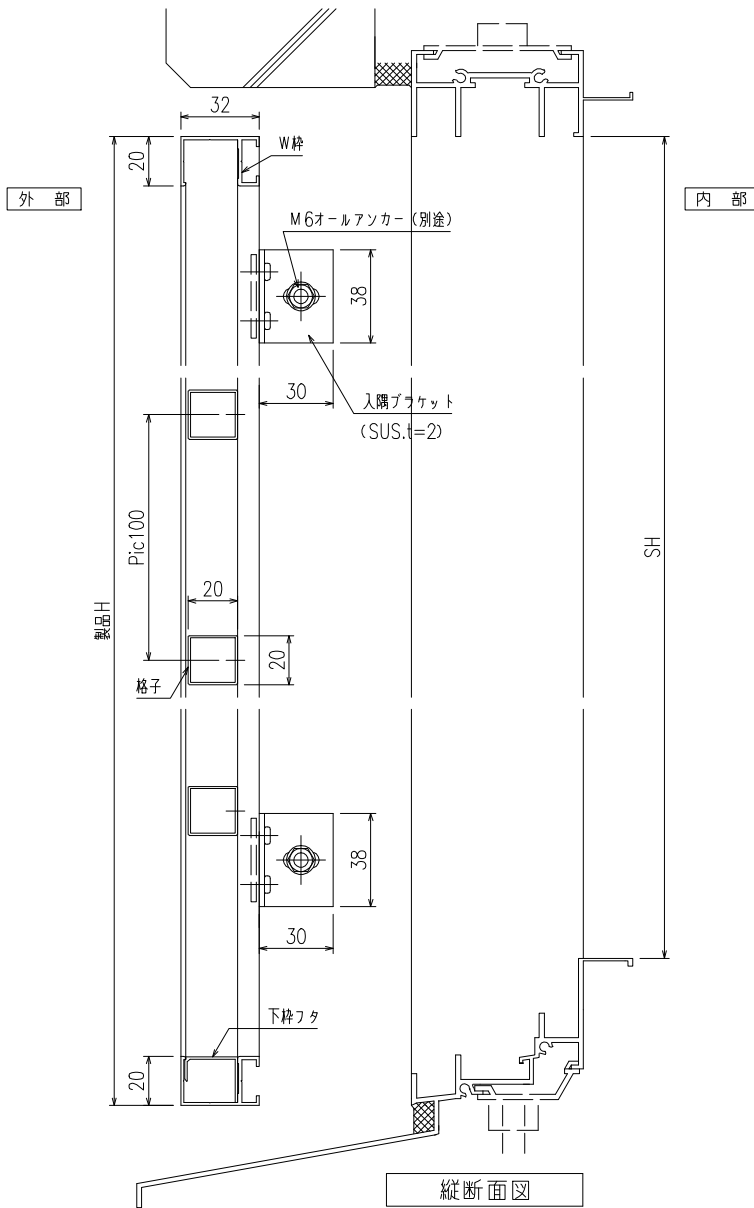

【1型四方枠付横格子】 (標準ブラケット 30×80×20) <住宅用・ALC用>

【1型四方枠付横格子】(入隅ブラケット)

【1型四方枠付横格子】（防犯強化付トントンブラケット 30・40・50・60出）

【1型四方枠付横格子】 (補助金具付トントンブラケット)
 (防犯強化付トントンブラケット 30・40・50・60出)

縦断面図

外観姿図

横断面図

【1型四方枠付横格子】(脱着ブラケット)

【1型四方枠付横格子】（防犯強化付回転ブラケット 50・60出）

外觀姿図

横断面図

【1型四方枠付横格子】（防犯強化付のびのびブラケット 40・50・60出）

外觀姿図

外部

※取付条件によっては外部側より網戸の取外しが不可となる場合もあります

内部

横断面図

上部ブラケット (SUS)

下部ブラケット (SUS)

【1型四方枠付横格子】（防犯強化付のびのびブラケット 40・50・60出）

【1型四方枠付横格子】(Z型ブラケット 30・40・50・60出)

外觀姿図

【市営25型】（標準ブラケット）

縦断面図

外観姿図

横断面図

【ドア用格子Ⅲ型】

縦断面図

外観姿図

横断面図