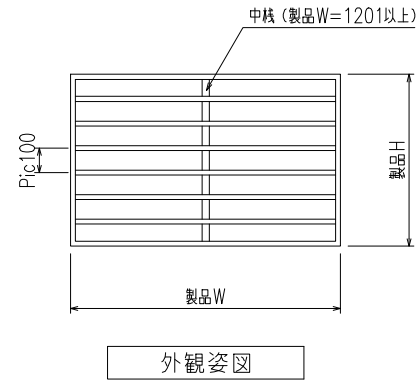

【1型四方枠付横格子】 (標準ブラケット 30×80×20) <住宅用・ALC用>

【1型四方枠付横格子】(入隅ブラケット)

【1型四方枠付横格子】（防犯強化付トントンブラケット 30・40・50・60出）

【1型四方枠付横格子】 (補助金具付トントンブラケット)
 (防犯強化付トントンブラケット 30・40・50・60出)

縦断面図

外観姿図

横断面図

【1型四方枠付横格子】(脱着ブラケット)

【1型四方枠付横格子】（防犯強化付回転ブラケット 50・60出）

外觀姿図

横断面図

【1型四方枠付横格子】（防犯強化付のびのびブラケット 40・50・60出）

外觀姿図

外部

※取付条件によっては外部側より網戸の取外しが不可となる場合もあります

内部

横断面図

上部ブラケット (SUS)

下部ブラケット (SUS)

【1型四方枠付横格子】（防犯強化付のびのびブラケット 40・50・60出）

【1型四方枠付横格子】(Z型ブラケット 30・40・50・60出)

外觀姿図

【市営25型】（標準ブラケット）

縦断面図

外観姿図

横断面図

【ドア用格子Ⅲ型】

縦断面図

外観姿図

横断面図