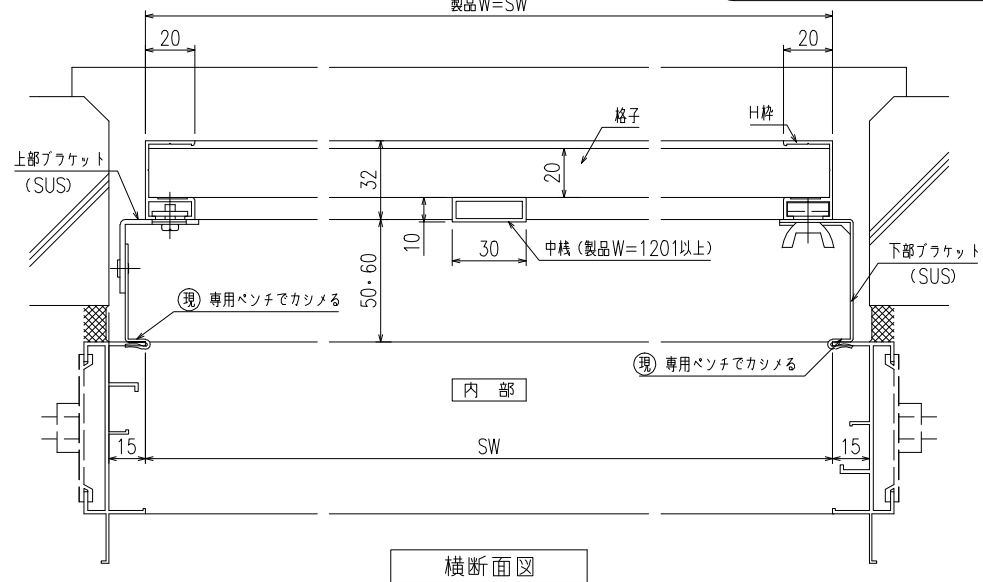

【1型四方枠付横格子】 (標準ブラケット 30×80×20) <住宅用・ALC用>

【1型四方枠付横格子】(入隅ブラケット)

【1型四方枠付横格子】（防犯強化付トントンブラケット 30・40・50・60出）

【1型四方枠付横格子】 (補助金具付トントンブラケット)
 (防犯強化付トントンブラケット 30・40・50・60出)

縦断面図

外観姿図

横断面図

【1型四方枠付横格子】(脱着ブラケット)

【1型四方枠付横格子】（防犯強化付回転ブラケット 50・60出）

外觀姿図

横断面図

【1型四方枠付横格子】（防犯強化付のびのびブラケット 40・50・60出）

外觀姿図

外部

※取付条件によっては外部側より網戸の取外しが不可となる場合もあります

内部

横断面図

上部ブラケット (SUS)

下部ブラケット (SUS)

【1型四方枠付横格子】（防犯強化付のびのびブラケット 40・50・60出）

【1型四方枠付横格子】(Z型ブラケット 30・40・50・60出)

外觀姿図

【市営25型】（標準ブラケット）

縦断面図