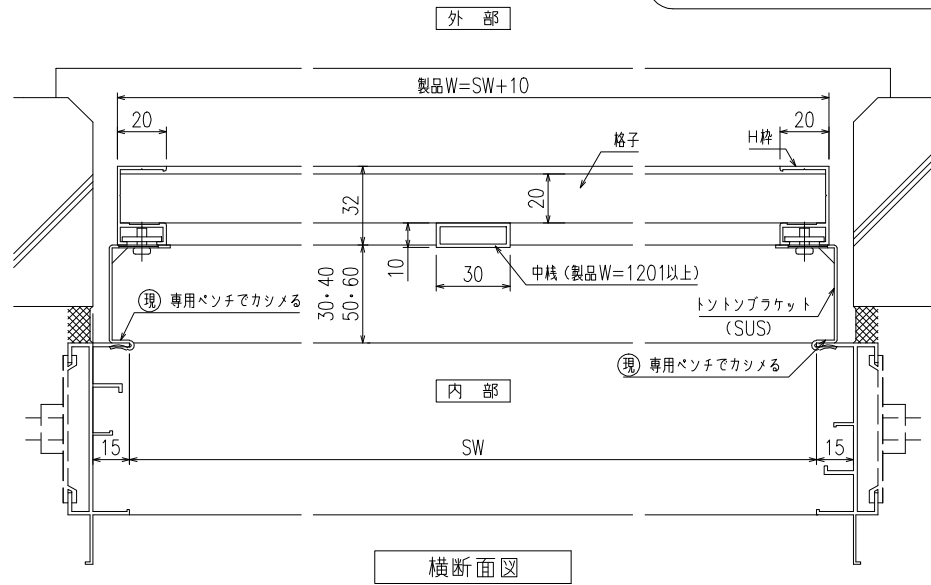

【1型四方枠付横格子】 (標準ブラケット 30×80×20) <住宅用・ALC用>

【1型四方枠付横格子】(入隅ブラケット)

【1型四方枠付横格子】（防犯強化付トントンブラケット 30・40・50・60出）

【1型四方枠付横格子】 (補助金具付トントンブラケット)
 (防犯強化付トントンブラケット 30・40・50・60出)

縦断面図

外観姿図

横断面図

【1型四方枠付横格子】(脱着ブラケット)

【1型四方枠付横格子】（防犯強化付回転ブラケット 50・60出）

外觀姿図

横断面図

【1型四方枠付横格子】（防犯強化付のびのびブラケット 40・50・60出）

外觀姿図

外部

※取付条件によっては外部側より網戸の取外しが不可となる場合もあります

内部

横断面図

上部ブラケット (SUS)

下部ブラケット (SUS)

【1型四方枠付横格子】（防犯強化付のびのびブラケット 40・50・60出）

【1型四方枠付横格子】(Z型ブラケット 30・40・50・60出)

外觀姿図

【市営25型】（標準ブラケット）

縦断面図

外観姿図

横断面図

【ドア用格子Ⅲ型】

縦断面図

外観姿図

横断面図