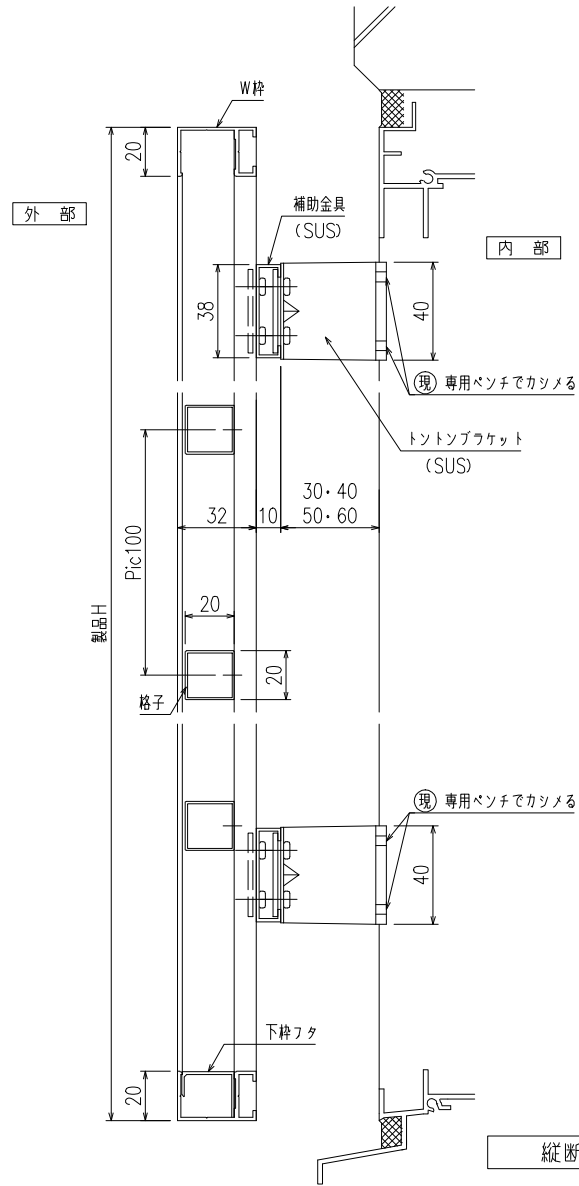

【1型四方枠付横格子】 (標準ブラケット 30×80×20) <住宅用・ALC用>

【1型四方枠付横格子】(入隅ブラケット)

【1型四方枠付横格子】（防犯強化付トントンブラケット 30・40・50・60出）

【1型四方枠付横格子】 (補助金具付トントンブラケット)
 (防犯強化付トントンブラケット 30・40・50・60出)

縦断面図

外観姿図

横断面図

【1型四方枠付横格子】(脱着ブラケット)

【1型四方枠付横格子】（防犯強化付回転ブラケット 50・60出）

外觀姿図

横断面図

【1型四方枠付横格子】（防犯強化付のびのびブラケット 40・50・60出）

外觀姿図

外部

※取付条件によっては外部側より網戸の取外しが不可となる場合もあります

内部

横断面図

上部ブラケット (SUS)

下部ブラケット (SUS)

【1型四方枠付横格子】（防犯強化付のびのびブラケット 40・50・60出）

【1型四方枠付横格子】(Z型ブラケット 30・40・50・60出)

外觀姿図

【市営25型】（標準ブラケット）

縦断面図

外観姿図

横断面図

【ドア用格子Ⅲ型】

縦断面図

外観姿図

横断面図