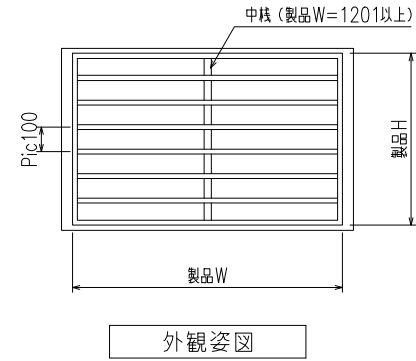

【1型四方枠付横格子】 (標準ブラケット 30×80×20) <住宅用・ALC用>

【1型四方枠付横格子】(入隅ブラケット)

【1型四方枠付横格子】（防犯強化付トントンブラケット 30・40・50・60出）

【1型四方枠付横格子】 (補助金具付トントンブラケット)
 (防犯強化付トントンブラケット 30・40・50・60出)

縦断面図

外観姿図

横断面図

【1型四方枠付横格子】(脱着ブラケット)

【1型四方枠付横格子】（防犯強化付回転ブラケット 50・60出）

外觀姿図

横断面図

【1型四方枠付横格子】（防犯強化付のびのびブラケット 40・50・60出）

外觀姿図

外部

※取付条件によっては外部側より網戸の取外しが不可となる場合もあります

内部

横断面図

上部ブラケット (SUS)

下部ブラケット (SUS)

【1型四方枠付横格子】（防犯強化付のびのびブラケット 40・50・60出）

【1型四方枠付横格子】(Z型ブラケット 30・40・50・60出)

外觀姿図

【市営25型】（標準ブラケット）

縦断面図

外観姿図

横断面図

【ドア用格子Ⅲ型】

縦断面図

外観姿図

横断面図