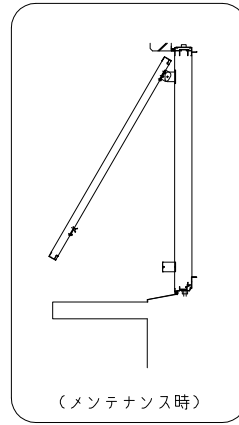

【1型四方枠付横格子】 (標準ブラケット 30×80×20) <住宅用・ALC用>

【1型四方枠付横格子】(入隅ブラケット)

【1型四方枠付横格子】（防犯強化付トントンブラケット 30・40・50・60出）

【1型四方枠付横格子】 (補助金具付トントンブラケット)
 (防犯強化付トントンブラケット 30・40・50・60出)

縦断面図

外観姿図

横断面図

【1型四方枠付横格子】(脱着ブラケット)

【1型四方枠付横格子】（防犯強化付回転ブラケット 50・60出）

外觀姿図

横断面図

【1型四方枠付横格子】（防犯強化付のびのびブラケット 40・50・60出）

外觀姿図

外部

※取付条件によっては外部側より網戸の取外しが不可となる場合もあります

内部

横断面図

上部ブラケット (SUS)

下部ブラケット (SUS)

【1型四方枠付横格子】（防犯強化付のびのびブラケット 40・50・60出）

【1型四方枠付横格子】(Z型ブラケット 30・40・50・60出)

外觀姿図

【市営25型】（標準ブラケット）

縦断面図

外観姿図

横断面図

【ドア用格子Ⅲ型】

縦断面図

外観姿図

横断面図