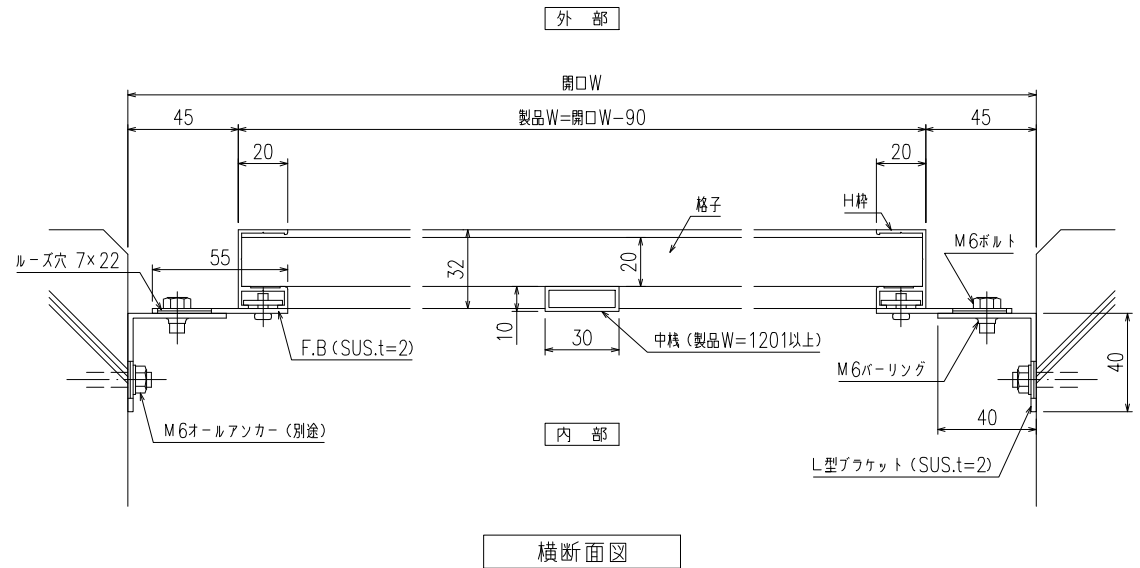

【1型四方枠付横格子】 (標準ブラケット 30×80×20) <住宅用・ALC用>

【1型四方枠付横格子】(入隅ブラケット)

【1型四方枠付横格子】（防犯強化付トントンブラケット 30・40・50・60出）

【1型四方枠付横格子】 (補助金具付トントンブラケット)
 (防犯強化付トントンブラケット 30・40・50・60出)

縦断面図

外観姿図

横断面図

【1型四方枠付横格子】(脱着ブラケット)

【1型四方枠付横格子】（防犯強化付回転ブラケット 50・60出）

外觀姿図

横断面図

【1型四方枠付横格子】（防犯強化付のびのびブラケット 40・50・60出）

外觀姿図

外部

※取付条件によっては外部側より網戸の取外しが不可となる場合もあります

内部

横断面図

上部ブラケット (SUS)

下部ブラケット (SUS)

【1型四方枠付横格子】（防犯強化付のびのびブラケット 40・50・60出）

【1型四方枠付横格子】(Z型ブラケット 30・40・50・60出)

外觀姿図

【市営25型】（標準ブラケット）

縦断面図

外観姿図

横断面図

【ドア用格子Ⅲ型】

縦断面図

外観姿図

横断面図