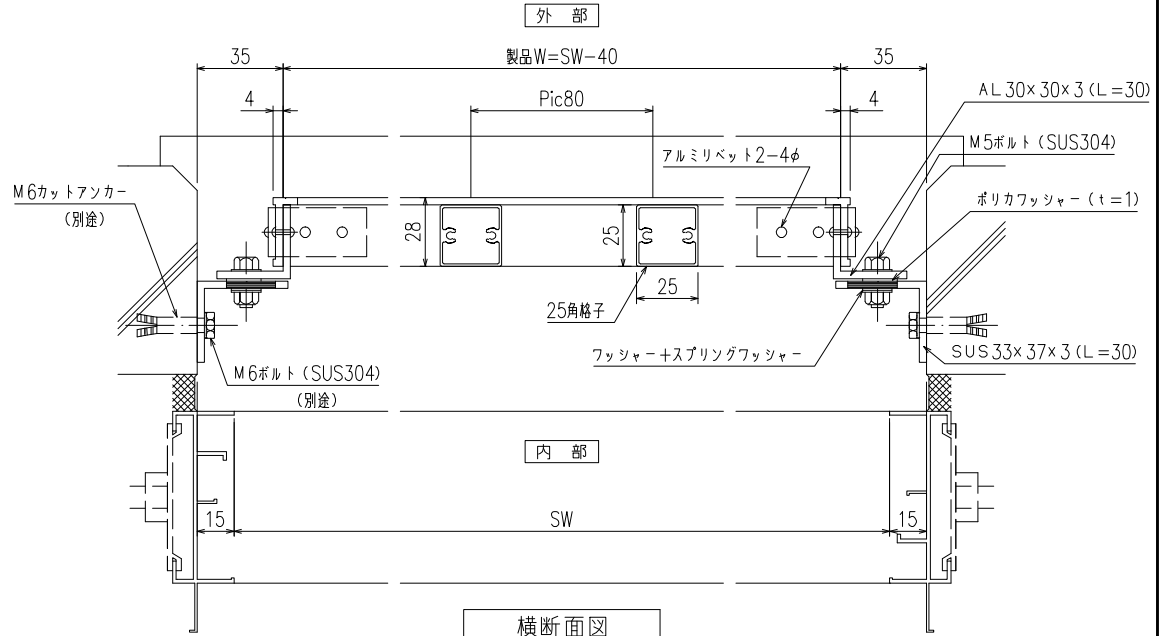

【1型四方枠付横格子】（防犯強化付回転ブラケット 50・60出）

外觀姿図

横断面図

【1型四方枠付横格子】（防犯強化付のびのびブラケット 40・50・60出）

外觀姿図

外部

※取付条件によっては外部側より網戸の取外しが不可となる場合もあります

内部

横断面図

上部ブラケット (SUS)

下部ブラケット (SUS)

【1型四方枠付横格子】（防犯強化付のびのびブラケット 40・50・60出）

【1型四方枠付横格子】(Z型ブラケット 30・40・50・60出)

外觀姿図

【市営25型】（標準ブラケット）

縦断面図

外観姿図

横断面図

【ドア用格子Ⅲ型】

縦断面図

外観姿図

横断面図