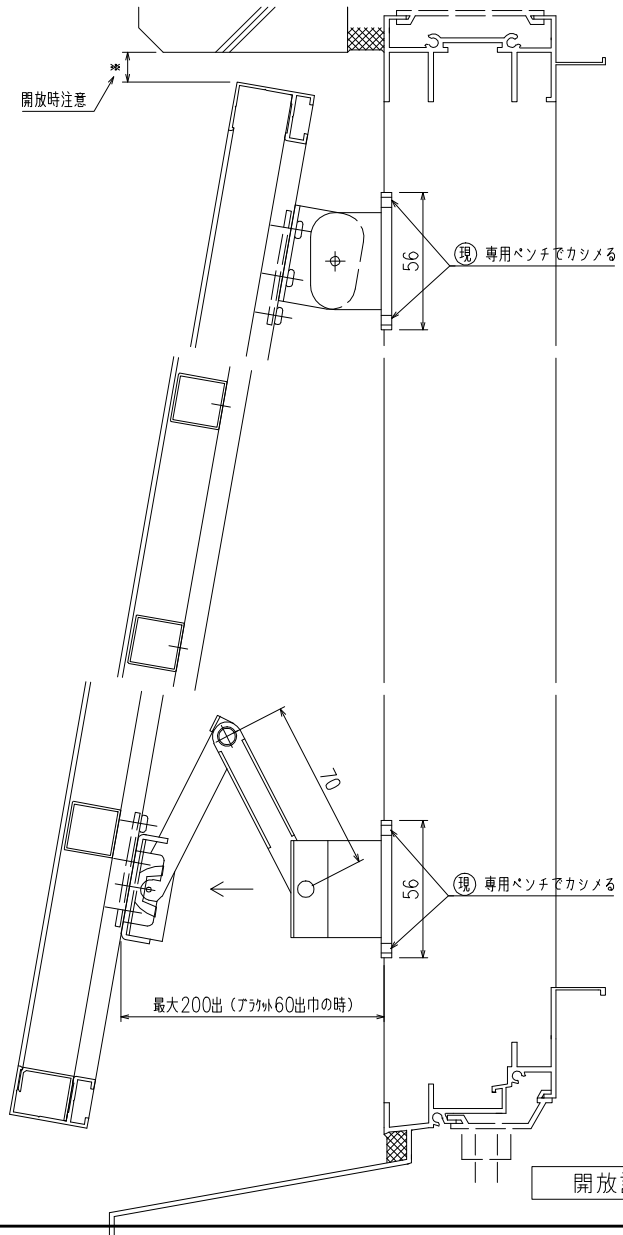

【1型四方枠付横格子】 (標準ブラケット 30×80×20) <住宅用・ALC用>

【1型四方枠付横格子】(入隅ブラケット)

【1型四方枠付横格子】（防犯強化付トントンブラケット 30・40・50・60出）

【1型四方枠付横格子】 (補助金具付トントンブラケット)
 (防犯強化付トントンブラケット 30・40・50・60出)

縦断面図

外観姿図

横断面図

【1型四方枠付横格子】(脱着ブラケット)

【1型四方枠付横格子】（防犯強化付回転ブラケット 50・60出）

外觀姿図

横断面図

【1型四方枠付横格子】（防犯強化付のびのびブラケット 40・50・60出）

外觀姿図

外部

※取付条件によっては外部側より網戸の取外しが不可となる場合もあります

内部

横断面図

上部ブラケット (SUS)

下部ブラケット (SUS)

【1型四方枠付横格子】（防犯強化付のびのびブラケット 40・50・60出）

【1型四方枠付横格子】(Z型ブラケット 30・40・50・60出)

外觀姿図

【市営25型】（標準ブラケット）

縦断面図

外観姿図

横断面図

【ドア用格子Ⅲ型】

縦断面図

外観姿図

横断面図