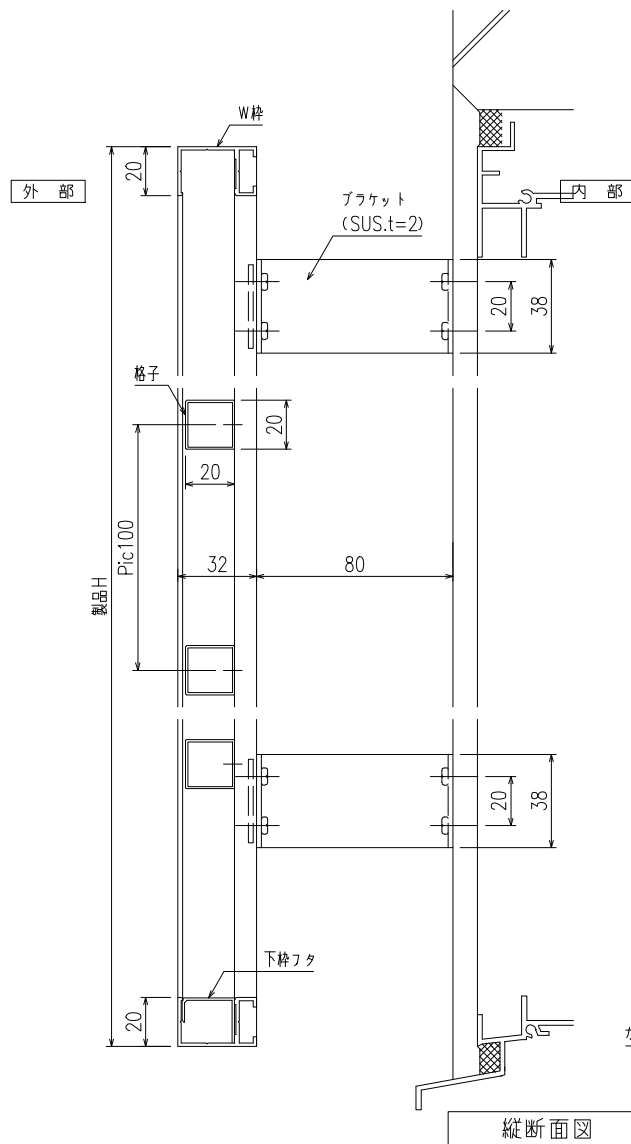

【1型四方枠付横格子】 (標準ブラケット 30×80×20) <住宅用・ALC用>

【1型四方枠付横格子】(入隅ブラケット)

【1型四方枠付横格子】（防犯強化付トントンブラケット 30・40・50・60出）

【1型四方枠付横格子】 (補助金具付トントンブラケット)
 (防犯強化付トントンブラケット 30・40・50・60出)

縦断面図

外観姿図

横断面図

【1型四方枠付横格子】(脱着ブラケット)

【1型四方枠付横格子】（防犯強化付回転ブラケット 50・60出）

外觀姿図

横断面図

【1型四方枠付横格子】（防犯強化付のびのびブラケット 40・50・60出）

外觀姿図

外部

※取付条件によっては外部側より網戸の取外しが不可となる場合もあります

内部

横断面図

上部ブラケット (SUS)

下部ブラケット (SUS)

【1型四方枠付横格子】（防犯強化付のびのびブラケット 40・50・60出）

【1型四方枠付横格子】(Z型ブラケット 30・40・50・60出)

外觀姿図

【市営25型】（標準ブラケット）

縦断面図

外観姿図

横断面図

【ドア用格子Ⅲ型】

縦断面図

外観姿図

横断面図