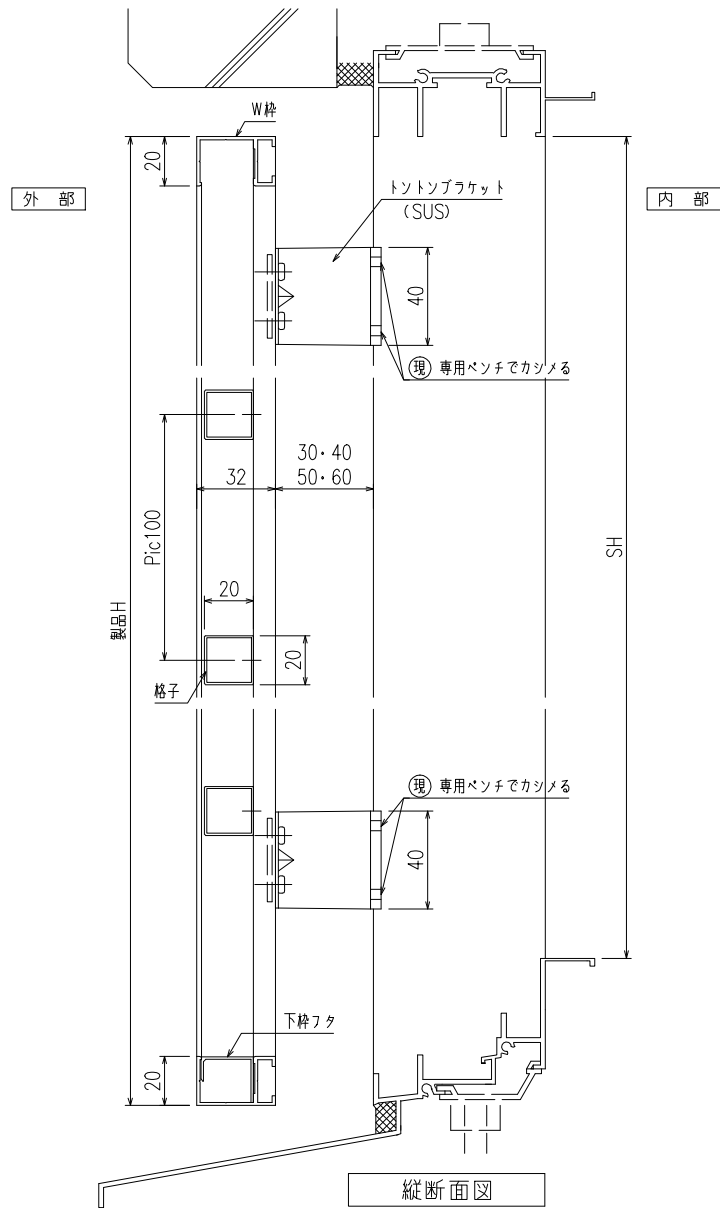

【1型四方枠付横格子】 (標準ブラケット 30×80×20) <住宅用・ALC用>

【1型四方枠付横格子】(入隅ブラケット)

【1型四方枠付横格子】（防犯強化付トントンブラケット 30・40・50・60出）

【1型四方枠付横格子】 (補助金具付トントンブラケット)
 (防犯強化付トントンブラケット 30・40・50・60出)

縦断面図

外観姿図

横断面図

【1型四方枠付横格子】(脱着ブラケット)

【1型四方枠付横格子】（防犯強化付回転ブラケット 50・60出）

外觀姿図

横断面図

【1型四方枠付横格子】（防犯強化付のびのびブラケット 40・50・60出）

外觀姿図

外部

※取付条件によっては外部側より網戸の取外しが不可となる場合もあります

内部

横断面図

上部ブラケット (SUS)

下部ブラケット (SUS)

【1型四方枠付横格子】（防犯強化付のびのびブラケット 40・50・60出）

【1型四方枠付横格子】(Z型ブラケット 30・40・50・60出)

外觀姿図

【市営25型】（標準ブラケット）

縦断面図

外観姿図

横断面図

【ドア用格子Ⅲ型】

縦断面図

外観姿図

横断面図