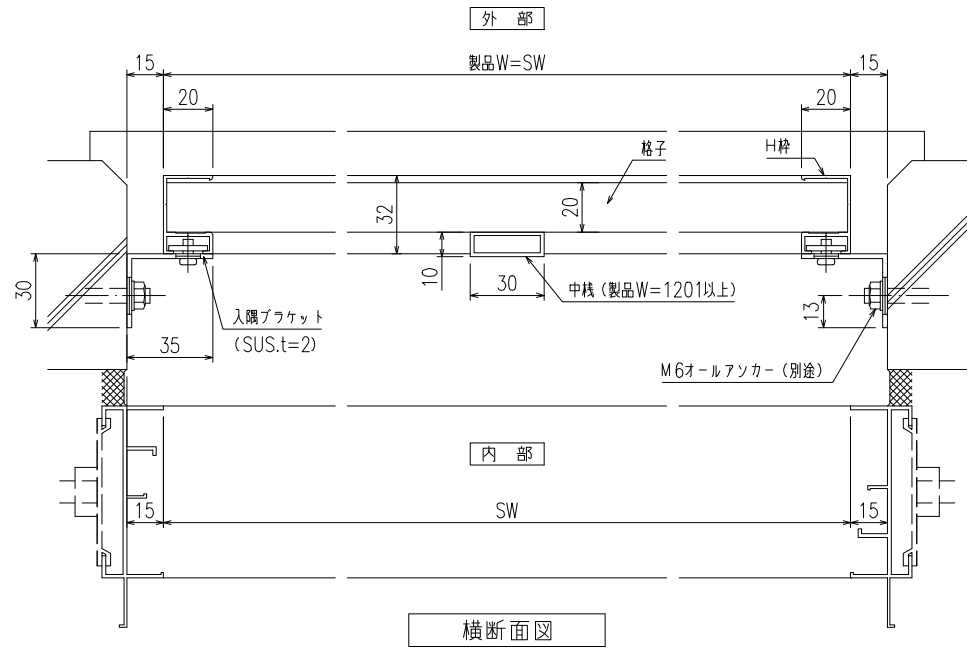

【1型四方枠付横格子】 (標準ブラケット 30×80×20) <住宅用・ALC用>

【1型四方枠付横格子】(入隅ブラケット)

【1型四方枠付横格子】（防犯強化付トントンブラケット 30・40・50・60出）

【1型四方枠付横格子】 (補助金具付トントンブラケット)
 (防犯強化付トントンブラケット 30・40・50・60出)

縦断面図

外観姿図

横断面図

【1型四方枠付横格子】(脱着ブラケット)

【1型四方枠付横格子】（防犯強化付回転ブラケット 50・60出）

外觀姿図

横断面図

【1型四方枠付横格子】（防犯強化付のびのびブラケット 40・50・60出）

外觀姿図

外部

※取付条件によっては外部側より網戸の取外しが不可となる場合もあります

内部

横断面図

上部ブラケット (SUS)

下部ブラケット (SUS)

【1型四方枠付横格子】（防犯強化付のびのびブラケット 40・50・60出）

【1型四方枠付横格子】(Z型ブラケット 30・40・50・60出)

外觀姿図

【市営25型】（標準ブラケット）

縦断面図

外観姿図

横断面図

【ドア用格子Ⅲ型】

縦断面図

外観姿図

横断面図