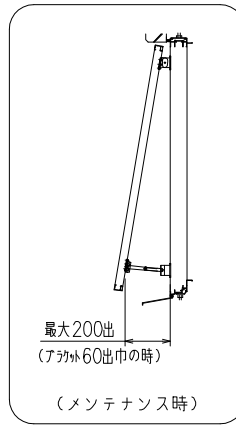

【1型四方枠付横格子】 (標準ブラケット 30×80×20) <住宅用・ALC用>

【1型四方枠付横格子】(入隅ブラケット)

【1型四方枠付横格子】（防犯強化付トントンブラケット 30・40・50・60出）

【1型四方枠付横格子】 (補助金具付トントンブラケット)
 (防犯強化付トントンブラケット 30・40・50・60出)

縦断面図

外観姿図

横断面図

【1型四方枠付横格子】(脱着ブラケット)

【1型四方枠付横格子】（防犯強化付回転ブラケット 50・60出）

外觀姿図

横断面図

【1型四方枠付横格子】（防犯強化付のびのびブラケット 40・50・60出）

外觀姿図

外部

※取付条件によっては外部側より網戸の取外しが不可となる場合もあります

内部

横断面図

上部ブラケット (SUS)

下部ブラケット (SUS)

【1型四方枠付横格子】（防犯強化付のびのびブラケット 40・50・60出）

【1型四方枠付横格子】(Z型ブラケット 30・40・50・60出)

外觀姿図

【市営25型】（標準ブラケット）

縦断面図

外観姿図

横断面図

【ドア用格子Ⅲ型】

縦断面図

外観姿図

横断面図