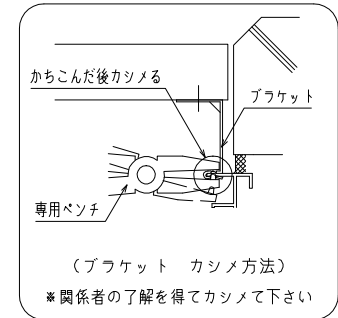

【1型四方枠付横格子】 (標準ブラケット 30×80×20) <住宅用・ALC用>

【1型四方枠付横格子】(入隅ブラケット)

【1型四方枠付横格子】（防犯強化付トントンブラケット 30・40・50・60出）

【1型四方枠付横格子】 (補助金具付トントンブラケット)
 (防犯強化付トントンブラケット 30・40・50・60出)

縦断面図

外観姿図

横断面図

【1型四方枠付横格子】(脱着ブラケット)

【1型四方枠付横格子】（防犯強化付回転ブラケット 50・60出）

外觀姿図

横断面図

【1型四方枠付横格子】（防犯強化付のびのびブラケット 40・50・60出）

外觀姿図

外部

※取付条件によっては外部側より網戸の取外しが不可となる場合もあります

内部

横断面図

上部ブラケット (SUS)

下部ブラケット (SUS)

【1型四方枠付横格子】（防犯強化付のびのびブラケット 40・50・60出）

【1型四方枠付横格子】(Z型ブラケット 30・40・50・60出)

外觀姿図

【市営25型】（標準ブラケット）

縦断面図