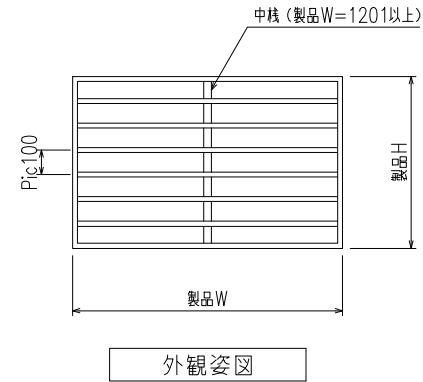

【1型四方枠付横格子】 (標準ブラケット 30×80×20) <住宅用・ALC用>

【1型四方枠付横格子】(入隅ブラケット)

【1型四方枠付横格子】（防犯強化付トントンブラケット 30・40・50・60出）

【1型四方枠付横格子】 (補助金具付トントンブラケット)
 (防犯強化付トントンブラケット 30・40・50・60出)

縦断面図

外観姿図

横断面図

【1型四方枠付横格子】(脱着ブラケット)

【1型四方枠付横格子】（防犯強化付回転ブラケット 50・60出）

外觀姿図

横断面図

【1型四方枠付横格子】（防犯強化付のびのびブラケット 40・50・60出）

外觀姿図

外部

※取付条件によっては外部側より網戸の取外しが不可となる場合もあります

内部

横断面図

上部ブラケット (SUS)

下部ブラケット (SUS)

【1型四方枠付横格子】（防犯強化付のびのびブラケット 40・50・60出）

【1型四方枠付横格子】(Z型ブラケット 30・40・50・60出)

外觀姿図

【市営25型】（標準ブラケット）

縦断面図

外観姿図

横断面図

【ドア用格子Ⅲ型】

縦断面図

外観姿図

横断面図