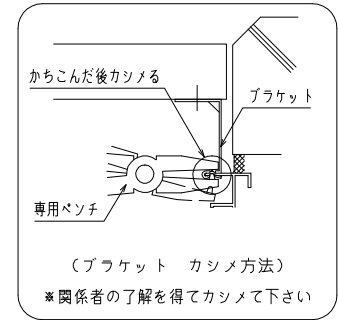

【1型四方枠付横格子】 (標準ブラケット 30×80×20) <住宅用・ALC用>

【1型四方枠付横格子】(入隅ブラケット)

【1型四方枠付横格子】（防犯強化付トントンブラケット 30・40・50・60出）

【1型四方枠付横格子】 (補助金具付トントンブラケット)
 (防犯強化付トントンブラケット 30・40・50・60出)

縦断面図

外観姿図

横断面図

【1型四方枠付横格子】(脱着ブラケット)

【1型四方枠付横格子】（防犯強化付回転ブラケット 50・60出）

外觀姿図

横断面図

【1型四方枠付横格子】（防犯強化付のびのびブラケット 40・50・60出）

外觀姿図

外部

※取付条件によっては外部側より網戸の取外しが不可となる場合もあります

内部

横断面図

上部ブラケット (SUS)

下部ブラケット (SUS)

【1型四方枠付横格子】（防犯強化付のびのびブラケット 40・50・60出）

【1型四方枠付横格子】(Z型ブラケット 30・40・50・60出)

外觀姿図

【市営25型】（標準ブラケット）

縦断面図