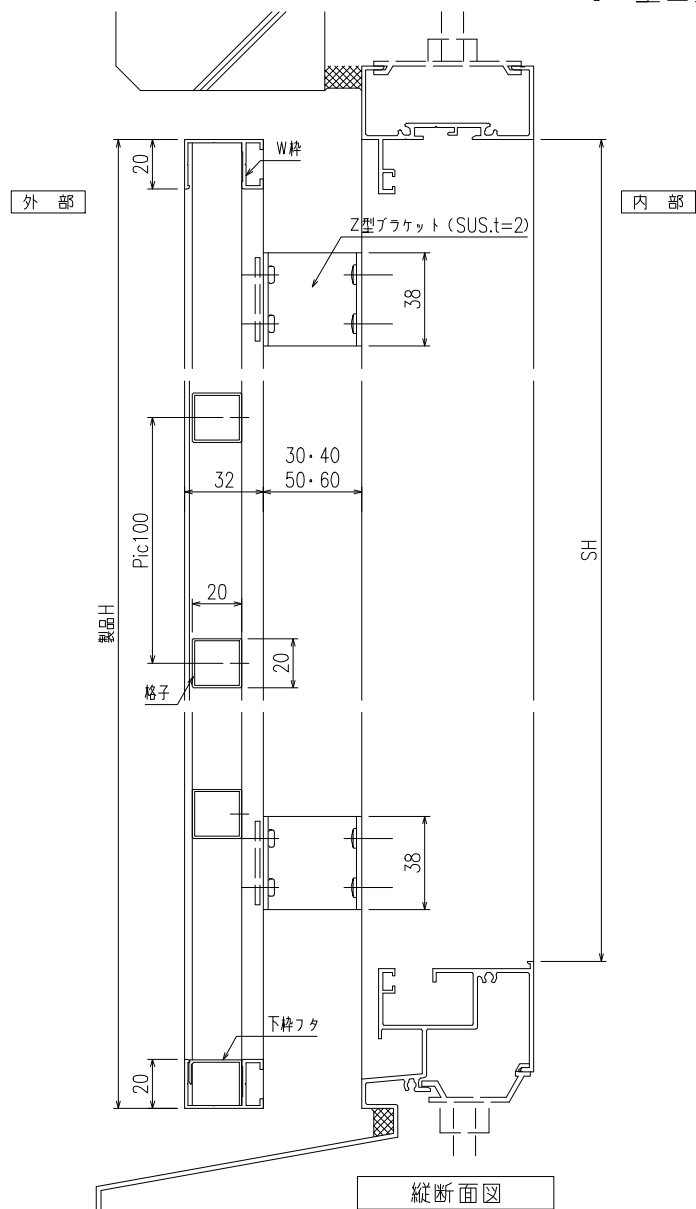

【1型四方枠付横格子】 (標準ブラケット 30×80×20) <住宅用・ALC用>

【1型四方枠付横格子】(入隅ブラケット)

【1型四方枠付横格子】（防犯強化付トントンブラケット 30・40・50・60出）

【1型四方枠付横格子】 (補助金具付トントンブラケット)
 (防犯強化付トントンブラケット 30・40・50・60出)

縦断面図

外観姿図

横断面図

【1型四方枠付横格子】(脱着ブラケット)

【1型四方枠付横格子】（防犯強化付回転ブラケット 50・60出）

外觀姿図

横断面図

【1型四方枠付横格子】（防犯強化付のびのびブラケット 40・50・60出）

外觀姿図

外部

※取付条件によっては外部側より網戸の取外しが不可となる場合もあります

内部

横断面図

上部ブラケット (SUS)

下部ブラケット (SUS)

【1型四方枠付横格子】（防犯強化付のびのびブラケット 40・50・60出）

【1型四方枠付横格子】(Z型ブラケット 30・40・50・60出)

外觀姿図

【市営25型】（標準ブラケット）

縦断面図

外観姿図

横断面図

【ドア用格子Ⅲ型】

縦断面図

外観姿図

横断面図