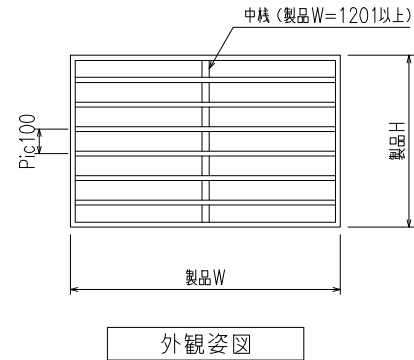

【1型四方枠付横格子】 (標準ブラケット 30×80×20) <住宅用・ALC用>

【1型四方枠付横格子】(入隅ブラケット)

【1型四方枠付横格子】（防犯強化付トントンブラケット 30・40・50・60出）

【1型四方枠付横格子】 (補助金具付トントンブラケット)
 (防犯強化付トントンブラケット 30・40・50・60出)

縦断面図

外観姿図

横断面図

【1型四方枠付横格子】(脱着ブラケット)

【1型四方枠付横格子】（防犯強化付回転ブラケット 50・60出）

外觀姿図

横断面図

【1型四方枠付横格子】（防犯強化付のびのびブラケット 40・50・60出）

外觀姿図

外部

※取付条件によっては外部側より網戸の取外しが不可となる場合もあります

内部

横断面図

上部ブラケット (SUS)

下部ブラケット (SUS)

【1型四方枠付横格子】（防犯強化付のびのびブラケット 40・50・60出）

【1型四方枠付横格子】(Z型ブラケット 30・40・50・60出)

外觀姿図

【市営25型】（標準ブラケット）

縦断面図

外観姿図

横断面図

【ドア用格子Ⅲ型】

縦断面図

外観姿図

横断面図