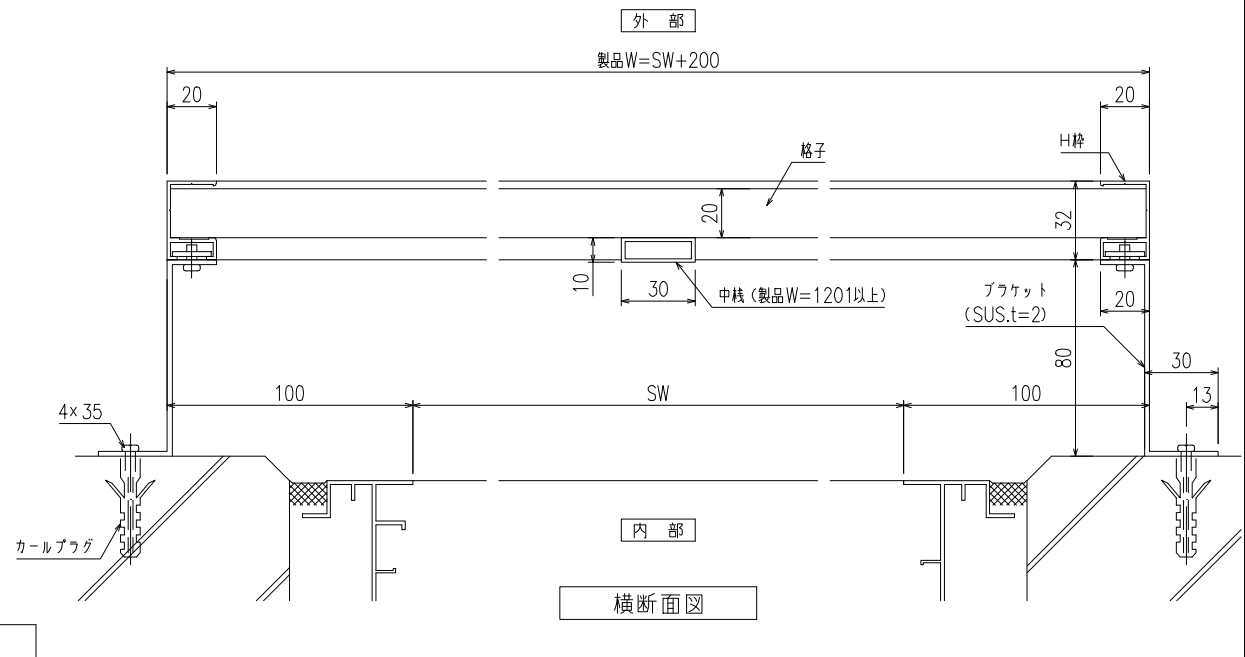

【1型四方枠付横格子】 (標準ブラケット 30×80×20) <住宅用・ALC用>

【1型四方枠付横格子】(入隅ブラケット)

【1型四方枠付横格子】（防犯強化付トントンブラケット 30・40・50・60出）

【1型四方枠付横格子】 (補助金具付トントンブラケット)
 (防犯強化付トントンブラケット 30・40・50・60出)

縦断面図

外観姿図

横断面図

【1型四方枠付横格子】(脱着ブラケット)

【1型四方枠付横格子】（防犯強化付回転ブラケット 50・60出）

外觀姿図

横断面図

【1型四方枠付横格子】（防犯強化付のびのびブラケット 40・50・60出）

外觀姿図

外部

※取付条件によっては外部側より網戸の取外しが不可となる場合もあります

内部

横断面図

上部ブラケット (SUS)

下部ブラケット (SUS)

【1型四方枠付横格子】（防犯強化付のびのびブラケット 40・50・60出）

【1型四方枠付横格子】(Z型ブラケット 30・40・50・60出)

外觀姿図

【市営25型】（標準ブラケット）

縦断面図

外観姿図

横断面図

【ドア用格子Ⅲ型】

縦断面図

外観姿図

横断面図