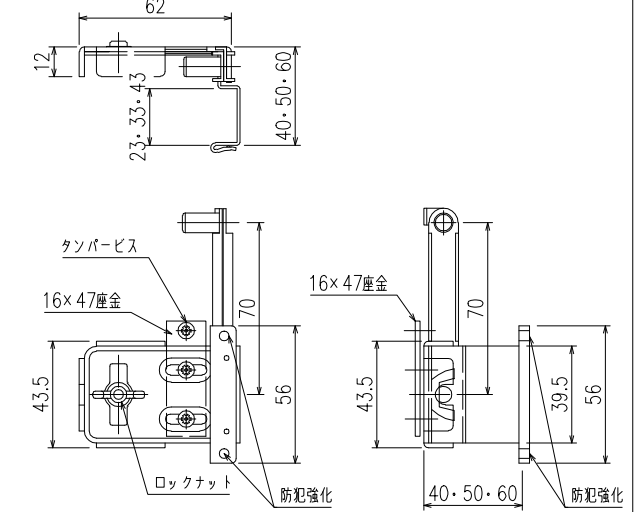

【1型四方枠付横格子】 (標準ブラケット 30×80×20) <住宅用・ALC用>

【1型四方枠付横格子】(入隅ブラケット)

【1型四方枠付横格子】（防犯強化付トントンブラケット 30・40・50・60出）

【1型四方枠付横格子】 (補助金具付トントンブラケット)
 (防犯強化付トントンブラケット 30・40・50・60出)

縦断面図

外観姿図

横断面図

【1型四方枠付横格子】(脱着ブラケット)

【1型四方枠付横格子】（防犯強化付回転ブラケット 50・60出）

外觀姿図

横断面図

【1型四方枠付横格子】（防犯強化付のびのびブラケット 40・50・60出）

外觀姿図

外部

※取付条件によっては外部側より網戸の取外しが不可となる場合もあります

内部

横断面図

上部ブラケット (SUS)

下部ブラケット (SUS)

【1型四方枠付横格子】（防犯強化付のびのびブラケット 40・50・60出）

【1型四方枠付横格子】(Z型ブラケット 30・40・50・60出)

外觀姿図

【市営25型】（標準ブラケット）

縦断面図

外観姿図

横断面図

【ドア用格子Ⅲ型】

縦断面図

外観姿図

横断面図