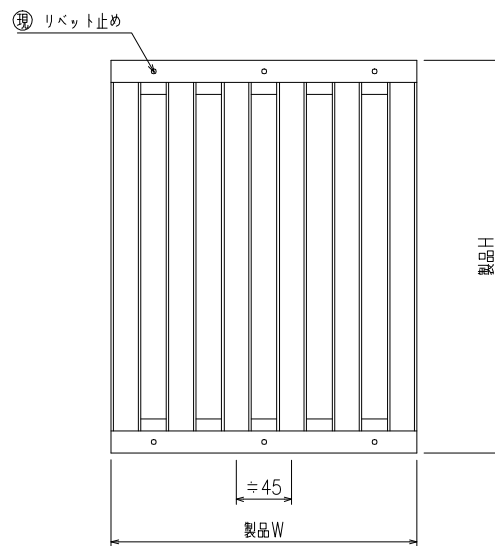

【1型四方枠付横格子】 (標準ブラケット 30×80×20) <住宅用・ALC用>

【1型四方枠付横格子】(入隅ブラケット)

【1型四方枠付横格子】（防犯強化付トントンブラケット 30・40・50・60出）

【1型四方枠付横格子】 (補助金具付トントンブラケット)
 (防犯強化付トントンブラケット 30・40・50・60出)

縦断面図

外観姿図

横断面図

【1型四方枠付横格子】(脱着ブラケット)

【1型四方枠付横格子】（防犯強化付回転ブラケット 50・60出）

外觀姿図

横断面図

【1型四方枠付横格子】（防犯強化付のびのびブラケット 40・50・60出）

外觀姿図

外部

※取付条件によっては外部側より網戸の取外しが不可となる場合もあります

内部

横断面図

上部ブラケット (SUS)

下部ブラケット (SUS)

【1型四方枠付横格子】（防犯強化付のびのびブラケット 40・50・60出）

【1型四方枠付横格子】(Z型ブラケット 30・40・50・60出)

外觀姿図

【市営25型】（標準ブラケット）

縦断面図

外観姿図

横断面図

【ドア用格子Ⅲ型】

縦断面図

外観姿図

横断面図