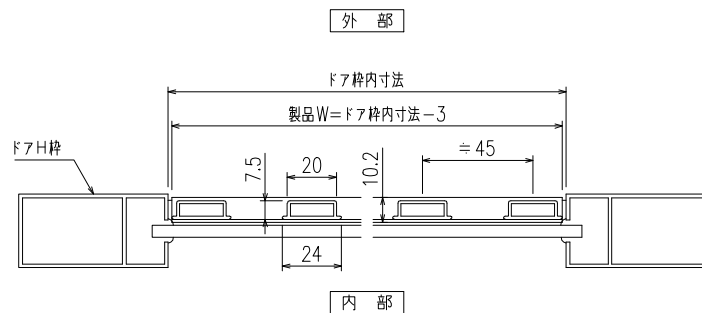

【1型四方枠付横格子】（防犯強化付回転ブラケット 50・60出）

外觀姿図

横断面図

【1型四方枠付横格子】（防犯強化付のびのびブラケット 40・50・60出）

外觀姿図

外部

※取付条件によっては外部側より網戸の取外しが不可となる場合もあります

内部

横断面図

上部ブラケット (SUS)

下部ブラケット (SUS)

【1型四方枠付横格子】（防犯強化付のびのびブラケット 40・50・60出）

【1型四方枠付横格子】(Z型ブラケット 30・40・50・60出)

外觀姿図

【市営25型】（標準ブラケット）

縦断面図

外観姿図

横断面図

【ドア用格子Ⅲ型】

縦断面図

外観姿図

横断面図