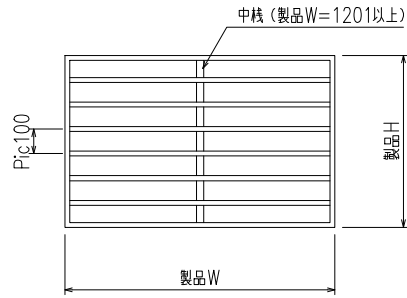

【1型四方枠付横格子】 (標準ブラケット 30×80×20) <住宅用・ALC用>

【1型四方枠付横格子】(入隅ブラケット)

【1型四方枠付横格子】（防犯強化付トントンブラケット 30・40・50・60出）

【1型四方枠付横格子】 (補助金具付トントンブラケット)
 (防犯強化付トントンブラケット 30・40・50・60出)

縦断面図

外観姿図

横断面図

【1型四方枠付横格子】(脱着ブラケット)

【1型四方枠付横格子】（防犯強化付回転ブラケット 50・60出）

外觀姿図

横断面図

【1型四方枠付横格子】（防犯強化付のびのびブラケット 40・50・60出）

外觀姿図

外部

※取付条件によっては外部側より網戸の取外しが不可となる場合もあります

内部

横断面図

上部ブラケット (SUS)

下部ブラケット (SUS)

【1型四方枠付横格子】（防犯強化付のびのびブラケット 40・50・60出）

【1型四方枠付横格子】(Z型ブラケット 30・40・50・60出)

外觀姿図

【市営25型】（標準ブラケット）

縦断面図

外観姿図

横断面図

【ドア用格子Ⅲ型】

縦断面図

外観姿図

横断面図