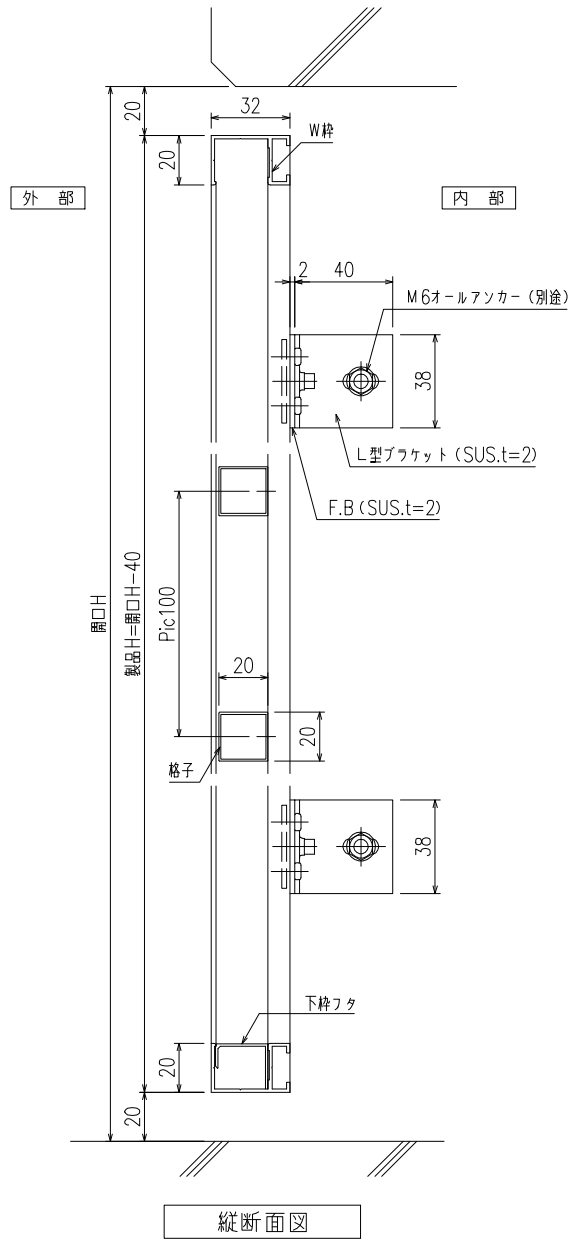

【1型四方枠付横格子】 (標準ブラケット 30×80×20) <住宅用・ALC用>

【1型四方枠付横格子】(入隅ブラケット)

【1型四方枠付横格子】（防犯強化付トントンブラケット 30・40・50・60出）

【1型四方枠付横格子】 (補助金具付トントンブラケット)
 (防犯強化付トントンブラケット 30・40・50・60出)

縦断面図

外観姿図

横断面図

【1型四方枠付横格子】(脱着ブラケット)

【1型四方枠付横格子】（防犯強化付回転ブラケット 50・60出）

外觀姿図

横断面図

【1型四方枠付横格子】（防犯強化付のびのびブラケット 40・50・60出）

外觀姿図

外部

※取付条件によっては外部側より網戸の取外しが不可となる場合もあります

内部

横断面図

上部ブラケット (SUS)

下部ブラケット (SUS)

【1型四方枠付横格子】（防犯強化付のびのびブラケット 40・50・60出）

【1型四方枠付横格子】(Z型ブラケット 30・40・50・60出)

外觀姿図

【市営25型】（標準ブラケット）

縦断面図

外観姿図

横断面図

【ドア用格子Ⅲ型】

縦断面図

外観姿図

横断面図