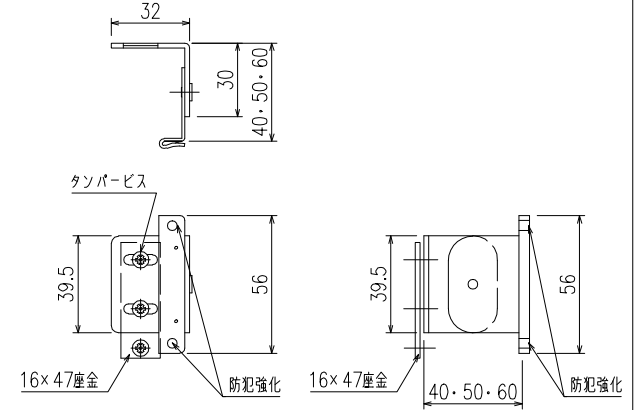

【1型四方枠付横格子】 (標準ブラケット 30×80×20) <住宅用・ALC用>

【1型四方枠付横格子】(入隅ブラケット)

【1型四方枠付横格子】（防犯強化付トントンブラケット 30・40・50・60出）

【1型四方枠付横格子】 (補助金具付トントンブラケット)
 (防犯強化付トントンブラケット 30・40・50・60出)

縦断面図

外観姿図

横断面図

【1型四方枠付横格子】(脱着ブラケット)

【1型四方枠付横格子】（防犯強化付回転ブラケット 50・60出）

外觀姿図

横断面図

【1型四方枠付横格子】（防犯強化付のびのびブラケット 40・50・60出）

外觀姿図

外部

※取付条件によっては外部側より網戸の取外しが不可となる場合もあります

内部

横断面図

上部ブラケット (SUS)

下部ブラケット (SUS)

【1型四方枠付横格子】（防犯強化付のびのびブラケット 40・50・60出）

【1型四方枠付横格子】(Z型ブラケット 30・40・50・60出)

外觀姿図

【市営25型】（標準ブラケット）

縦断面図

外観姿図

横断面図

【ドア用格子Ⅲ型】

縦断面図

外観姿図

横断面図