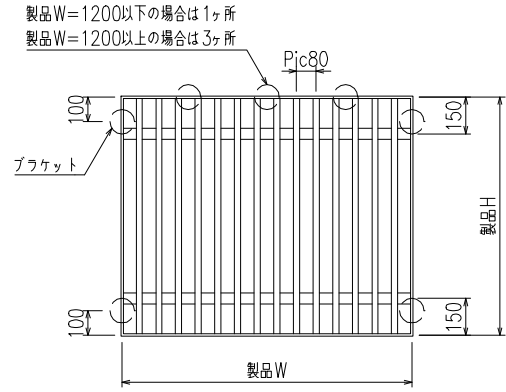

【1型四方枠付横格子】 (標準ブラケット 30×80×20) <住宅用・ALC用>

【1型四方枠付横格子】(入隅ブラケット)

【1型四方枠付横格子】（防犯強化付トントンブラケット 30・40・50・60出）

【1型四方枠付横格子】 (補助金具付トントンブラケット)
 (防犯強化付トントンブラケット 30・40・50・60出)

縦断面図

外観姿図

横断面図

【1型四方枠付横格子】(脱着ブラケット)

【1型四方枠付横格子】（防犯強化付回転ブラケット 50・60出）

外觀姿図

横断面図

【1型四方枠付横格子】（防犯強化付のびのびブラケット 40・50・60出）

外觀姿図

外部

※取付条件によっては外部側より網戸の取外しが不可となる場合もあります

内部

横断面図

上部ブラケット (SUS)

下部ブラケット (SUS)

【1型四方枠付横格子】（防犯強化付のびのびブラケット 40・50・60出）

【1型四方枠付横格子】(Z型ブラケット 30・40・50・60出)

外觀姿図

【市営25型】（標準ブラケット）

縦断面図

外観姿図

横断面図

【ドア用格子Ⅲ型】

縦断面図

外観姿図

横断面図