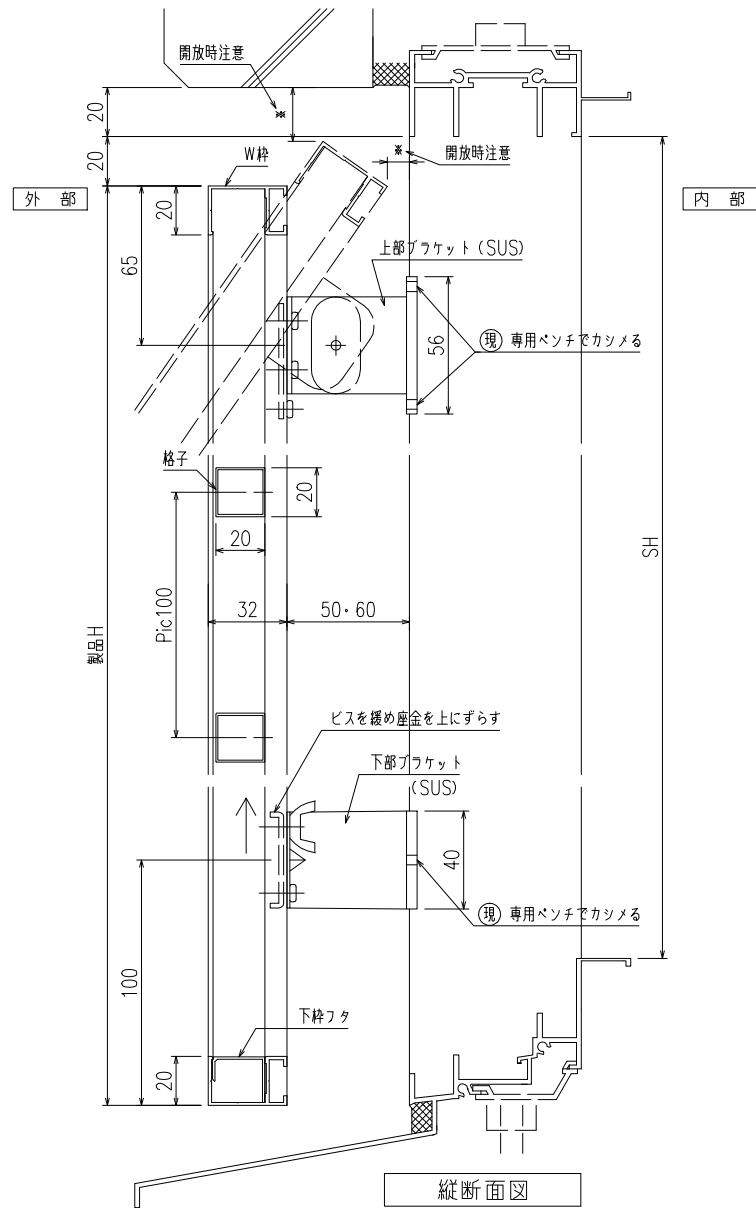

【1型四方枠付横格子】 (標準ブラケット 30×80×20) <住宅用・ALC用>

【1型四方枠付横格子】(入隅ブラケット)

【1型四方枠付横格子】（防犯強化付トントンブラケット 30・40・50・60出）

【1型四方枠付横格子】 (補助金具付トントンブラケット)
 (防犯強化付トントンブラケット 30・40・50・60出)

縦断面図

外観姿図

横断面図

【1型四方枠付横格子】(脱着ブラケット)

【1型四方枠付横格子】（防犯強化付回転ブラケット 50・60出）

外觀姿図

横断面図

【1型四方枠付横格子】（防犯強化付のびのびブラケット 40・50・60出）

外觀姿図

外部

※取付条件によっては外部側より網戸の取外しが不可となる場合もあります

内部

横断面図

上部ブラケット (SUS)

下部ブラケット (SUS)

【1型四方枠付横格子】（防犯強化付のびのびブラケット 40・50・60出）

【1型四方枠付横格子】(Z型ブラケット 30・40・50・60出)

外觀姿図

【市営25型】（標準ブラケット）

縦断面図

外観姿図

横断面図

【ドア用格子Ⅲ型】

縦断面図

外観姿図

横断面図