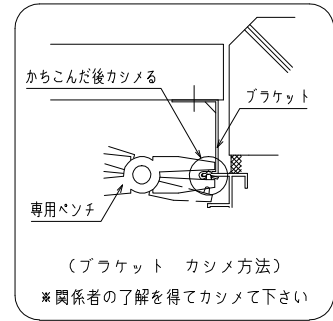

【1型四方枠付横格子】 (標準ブラケット 30×80×20) <住宅用・ALC用>

【1型四方枠付横格子】(入隅ブラケット)

【1型四方枠付横格子】（防犯強化付トントンブラケット 30・40・50・60出）

【1型四方枠付横格子】 (補助金具付トントンブラケット)
 (防犯強化付トントンブラケット 30・40・50・60出)

縦断面図

外観姿図

横断面図

【1型四方枠付横格子】(脱着ブラケット)

【1型四方枠付横格子】（防犯強化付回転ブラケット 50・60出）

外觀姿図

横断面図

【1型四方枠付横格子】（防犯強化付のびのびブラケット 40・50・60出）

外觀姿図

外部

※取付条件によっては外部側より網戸の取外しが不可となる場合もあります

内部

横断面図

上部ブラケット (SUS)

下部ブラケット (SUS)

【1型四方枠付横格子】（防犯強化付のびのびブラケット 40・50・60出）

【1型四方枠付横格子】(Z型ブラケット 30・40・50・60出)

外觀姿図

【市営25型】（標準ブラケット）

縦断面図