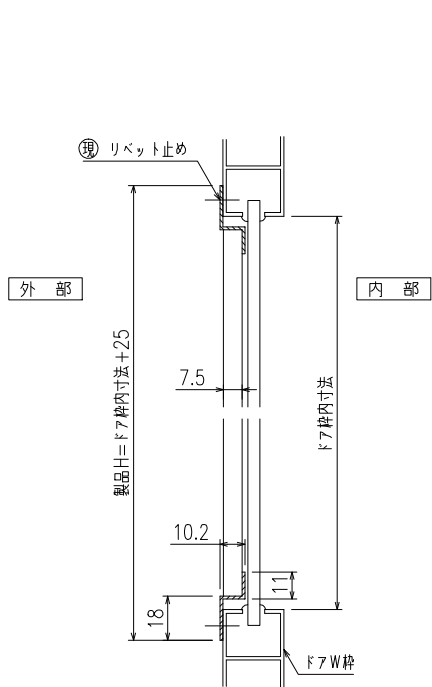

【1型四方枠付横格子】 (標準ブラケット 30×80×20) <住宅用・ALC用>

【1型四方枠付横格子】(入隅ブラケット)

【1型四方枠付横格子】（防犯強化付トントンブラケット 30・40・50・60出）

【1型四方枠付横格子】 (補助金具付トントンブラケット)
 (防犯強化付トントンブラケット 30・40・50・60出)

縦断面図

外観姿図

横断面図

【1型四方枠付横格子】(脱着ブラケット)

【1型四方枠付横格子】（防犯強化付回転ブラケット 50・60出）

外觀姿図

横断面図

【1型四方枠付横格子】（防犯強化付のびのびブラケット 40・50・60出）

外觀姿図

外部

※取付条件によっては外部側より網戸の取外しが不可となる場合もあります

内部

横断面図

上部ブラケット (SUS)

下部ブラケット (SUS)

【1型四方枠付横格子】（防犯強化付のびのびブラケット 40・50・60出）

【1型四方枠付横格子】(Z型ブラケット 30・40・50・60出)

外觀姿図

【市営25型】（標準ブラケット）

縦断面図

外観姿図

横断面図

【ドア用格子Ⅲ型】

縦断面図

外観姿図

横断面図