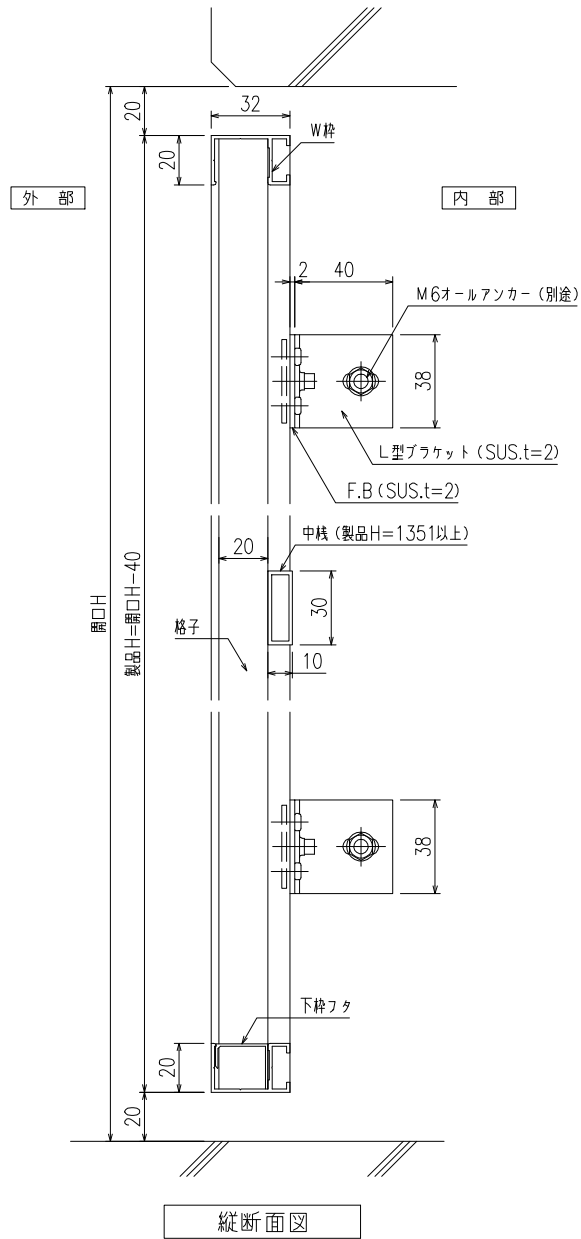

【1型四方枠付縦格子】 (標準ブラケット 30×80×20) <住宅用・ALC用>

【1型四方枠付縦格子】(入隅ブラケット)

【1型四方枠付縦格子】（防犯強化付トントンプラケット 30・40・50・60出）

【1型四方枠付縦格子】 (補助金具付トントンブラケット)
 (防犯強化付トントンブラケット 30・40・50・60出)

【1型四方枠付縦格子】(脱着ブラケット)

縦断面図

外観姿図

横断面図

【1型四方枠付縦格子】（防犯強化付回転ブラケット 50・60出）

【1型四方枠付縦格子】 (防犯強化付のびのびブラケット 40・50・60出)
(スライドフォルテ)

外観姿図

外部

※取付条件によっては外部側より
網戸の取外しが不可となる場合があります

内部

横断面図

【1型四方枠付縦格子】 (防犯強化付のびのびブラケット 40・50・60出)
 (スライドフォルテ)

内部

開放詳細図

縦断面図

【1型四方枠付縦格子】（Z型ブラケット 30・40・50・60出）