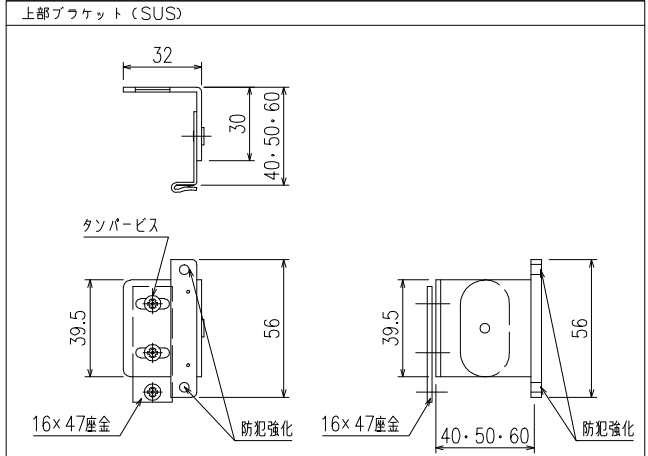

【1型四方枠付縦格子】 (標準ブラケット 30×80×20) <住宅用・ALC用>

【1型四方枠付縦格子】(入隅ブラケット)

【1型四方枠付縦格子】（防犯強化付トントンプラケット 30・40・50・60出）

【1型四方枠付縦格子】 (補助金具付トントンブラケット)
 (防犯強化付トントンブラケット 30・40・50・60出)

【1型四方枠付縦格子】(脱着ブラケット)

縦断面図

外観姿図

横断面図

【1型四方枠付縦格子】（防犯強化付回転ブラケット 50・60出）

【1型四方枠付縦格子】 (防犯強化付のびのびブラケット 40・50・60出)
(スライドフォルテ)

外観姿図

外部

※取付条件によっては外部側より
網戸の取外しが不可となる場合があります

内部

横断面図

【1型四方枠付縦格子】 (防犯強化付のびのびブラケット 40・50・60出)
 (スライドフォルテ)

内部

開放詳細図

縦断面図

【1型四方枠付縦格子】（Z型ブラケット 30・40・50・60出）