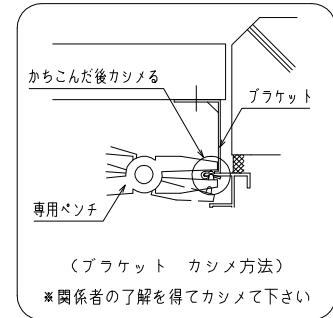

【1型四方枠付縦格子】 (標準ブラケット 30×80×20) <住宅用・ALC用>

【1型四方枠付縦格子】(入隅ブラケット)

【1型四方枠付縦格子】（防犯強化付トントンプラケット 30・40・50・60出）

【1型四方枠付縦格子】 (補助金具付トントンブラケット)
 (防犯強化付トントンブラケット 30・40・50・60出)

【1型四方枠付縦格子】(脱着ブラケット)

縦断面図

外観姿図

横断面図

【1型四方枠付縦格子】（防犯強化付回転ブラケット 50・60出）

【1型四方枠付縦格子】 (防犯強化付のびのびブラケット 40・50・60出)
(スライドフォルテ)

外観姿図

外部

※取付条件によっては外部側より
網戸の取外しが不可となる場合があります

内部

横断面図

【1型四方枠付縦格子】 (防犯強化付のびのびブラケット 40・50・60出)
 (スライドフォルテ)

内部

開放詳細図

縦断面図

【1型四方枠付縦格子】（Z型ブラケット 30・40・50・60出）