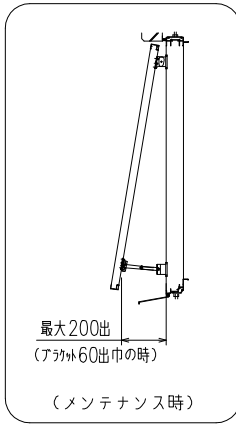

【1型四方枠付縦格子】 (標準ブラケット 30×80×20) <住宅用・ALC用>

【1型四方枠付縦格子】(入隅ブラケット)

【1型四方枠付縦格子】（防犯強化付トントンプラケット 30・40・50・60出）

【1型四方枠付縦格子】 (補助金具付トントンブラケット)
 (防犯強化付トントンブラケット 30・40・50・60出)

【1型四方枠付縦格子】(脱着ブラケット)

縦断面図

外観姿図

横断面図

【1型四方枠付縦格子】（防犯強化付回転ブラケット 50・60出）

【1型四方枠付縦格子】 (防犯強化付のびのびブラケット 40・50・60出)
(スライドフォルテ)

外観姿図

外部

※取付条件によっては外部側より
網戸の取外しが不可となる場合があります

内部

横断面図

【1型四方枠付縦格子】 (防犯強化付のびのびブラケット 40・50・60出)
 (スライドフォルテ)

内部

開放詳細図

縦断面図

【1型四方枠付縦格子】（Z型ブラケット 30・40・50・60出）