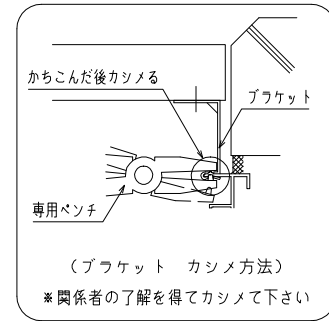

【1型四方枠付縦格子】 (標準ブラケット 30×80×20) <住宅用・ALC用>

【1型四方枠付縦格子】(入隅ブラケット)

【1型四方枠付縦格子】（防犯強化付トントンプラケット 30・40・50・60出）

【1型四方枠付縦格子】 (補助金具付トントンブラケット)
 (防犯強化付トントンブラケット 30・40・50・60出)

【1型四方枠付縦格子】(脱着ブラケット)

縦断面図

外観姿図

横断面図

【1型四方枠付縦格子】（防犯強化付回転ブラケット 50・60出）

【1型四方枠付縦格子】 (防犯強化付のびのびブラケット 40・50・60出)
(スライドフォルテ)

外観姿図

外部

※取付条件によっては外部側より
網戸の取外しが不可となる場合があります

内部

横断面図

【1型四方枠付縦格子】 (防犯強化付のびのびブラケット 40・50・60出)
 (スライドフォルテ)

内部

開放詳細図

縦断面図

【1型四方枠付縦格子】（Z型ブラケット 30・40・50・60出）