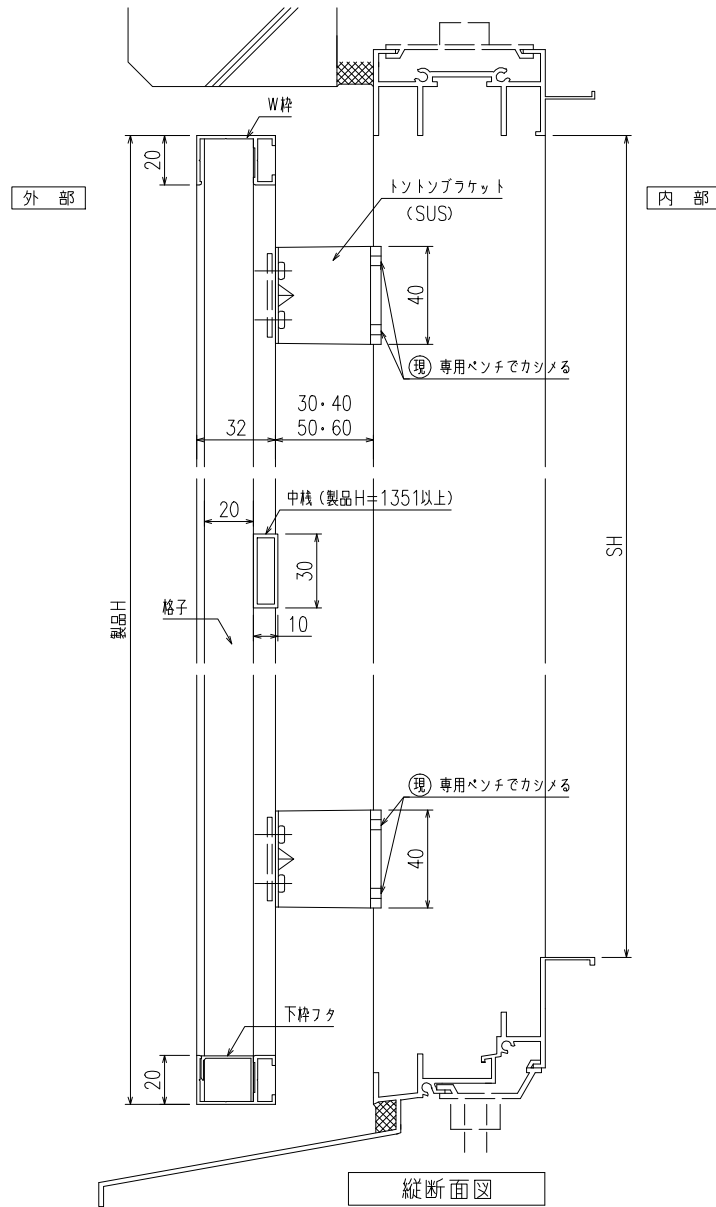

【1型四方枠付縦格子】 (標準ブラケット 30×80×20) <住宅用・ALC用>

【1型四方枠付縦格子】(入隅ブラケット)

【1型四方枠付縦格子】（防犯強化付トントンプラケット 30・40・50・60出）

【1型四方枠付縦格子】 (補助金具付トントンブラケット)
 (防犯強化付トントンブラケット 30・40・50・60出)

【1型四方枠付縦格子】(脱着ブラケット)

縦断面図

外観姿図

横断面図

【1型四方枠付縦格子】（防犯強化付回転ブラケット 50・60出）

【1型四方枠付縦格子】 (防犯強化付のびのびブラケット 40・50・60出)
(スライドフォルテ)

外観姿図

外部

※取付条件によっては外部側より
網戸の取外しが不可となる場合があります

内部

横断面図

【1型四方枠付縦格子】 (防犯強化付のびのびブラケット 40・50・60出)
 (スライドフォルテ)

内部

開放詳細図

縦断面図

【1型四方枠付縦格子】（Z型ブラケット 30・40・50・60出）