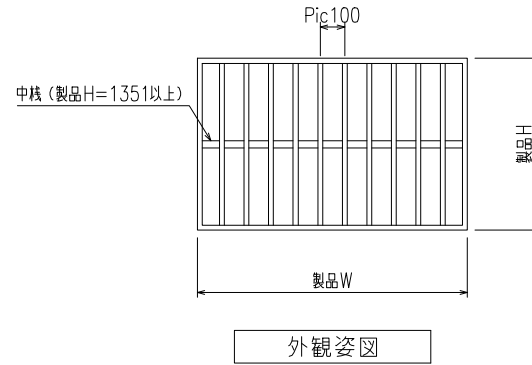

【1型四方枠付縦格子】 (標準ブラケット 30×80×20) <住宅用・ALC用>

【1型四方枠付縦格子】(入隅ブラケット)

【1型四方枠付縦格子】（防犯強化付トントンプラケット 30・40・50・60出）

【1型四方枠付縦格子】 (補助金具付トントンブラケット)
 (防犯強化付トントンブラケット 30・40・50・60出)

【1型四方枠付縦格子】(脱着ブラケット)

縦断面図

外観姿図

横断面図

【1型四方枠付縦格子】（防犯強化付回転ブラケット 50・60出）

【1型四方枠付縦格子】 (防犯強化付のびのびブラケット 40・50・60出)
(スライドフォルテ)

外観姿図

外部

※取付条件によっては外部側より
網戸の取外しが不可となる場合があります

内部

横断面図

【1型四方枠付縦格子】 (防犯強化付のびのびブラケット 40・50・60出)
 (スライドフォルテ)

内部

開放詳細図

縦断面図

【1型四方枠付縦格子】（Z型ブラケット 30・40・50・60出）