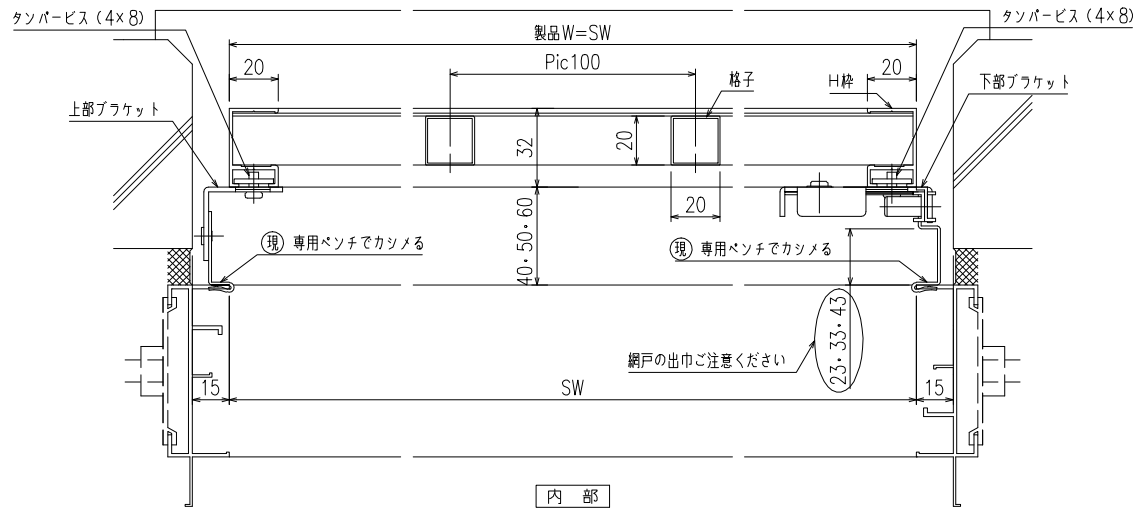

【1型四方枠付縦格子】 (標準ブラケット 30×80×20) <住宅用・ALC用>

【1型四方枠付縦格子】(入隅ブラケット)

【1型四方枠付縦格子】（防犯強化付トントンプラケット 30・40・50・60出）

【1型四方枠付縦格子】 (補助金具付トントンブラケット)
 (防犯強化付トントンブラケット 30・40・50・60出)

【1型四方枠付縦格子】(脱着ブラケット)

縦断面図

外観姿図

横断面図

【1型四方枠付縦格子】（防犯強化付回転ブラケット 50・60出）

【1型四方枠付縦格子】 (防犯強化付のびのびブラケット 40・50・60出)
(スライドフォルテ)

外観姿図

外部

※取付条件によっては外部側より
網戸の取外しが不可となる場合があります

内部

横断面図

【1型四方枠付縦格子】 (防犯強化付のびのびブラケット 40・50・60出)
 (スライドフォルテ)

内部

開放詳細図

縦断面図

【1型四方枠付縦格子】（Z型ブラケット 30・40・50・60出）