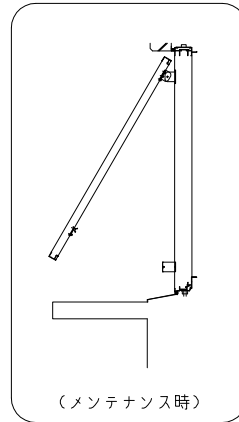

【1型四方枠付縦格子】 (標準ブラケット 30×80×20) <住宅用・ALC用>

【1型四方枠付縦格子】(入隅ブラケット)

【1型四方枠付縦格子】（防犯強化付トントンプラケット 30・40・50・60出）

【1型四方枠付縦格子】 (補助金具付トントンブラケット)
 (防犯強化付トントンブラケット 30・40・50・60出)

【1型四方枠付縦格子】(脱着ブラケット)

縦断面図

外観姿図

横断面図

【1型四方枠付縦格子】（防犯強化付回転ブラケット 50・60出）

【1型四方枠付縦格子】 (防犯強化付のびのびブラケット 40・50・60出)
(スライドフォルテ)

外観姿図

外部

※取付条件によっては外部側より
網戸の取外しが不可となる場合があります

内部

横断面図

【1型四方枠付縦格子】 (防犯強化付のびのびブラケット 40・50・60出)
 (スライドフォルテ)

内部

開放詳細図

縦断面図

【1型四方枠付縦格子】（Z型ブラケット 30・40・50・60出）