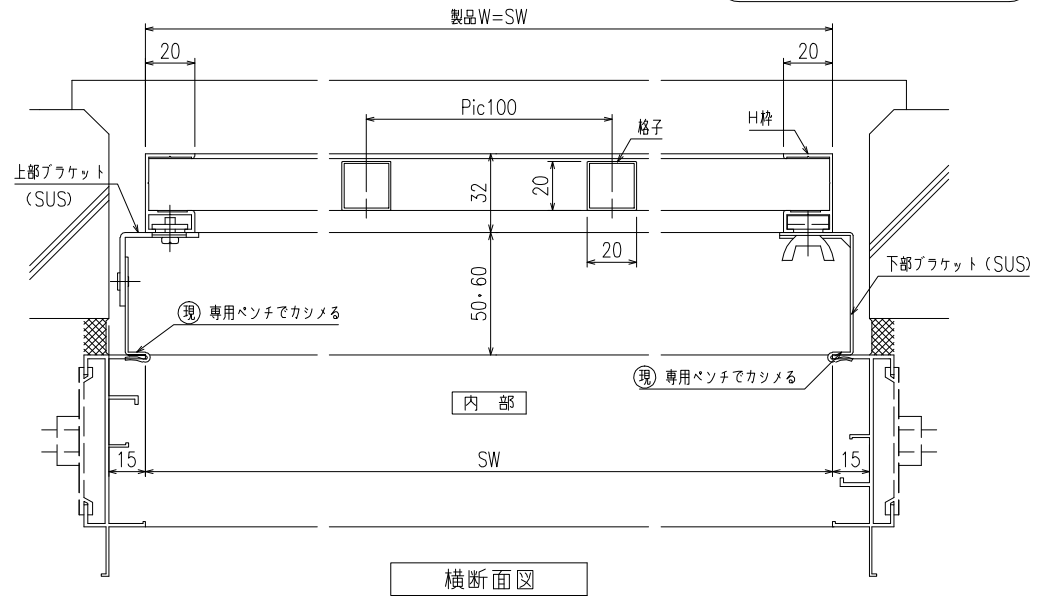

【1型四方枠付縦格子】 (標準ブラケット 30×80×20) <住宅用・ALC用>

【1型四方枠付縦格子】(入隅ブラケット)

【1型四方枠付縦格子】（防犯強化付トントンプラケット 30・40・50・60出）

【1型四方枠付縦格子】 (補助金具付トントンブラケット)
 (防犯強化付トントンブラケット 30・40・50・60出)

【1型四方枠付縦格子】(脱着ブラケット)

縦断面図

外観姿図

横断面図

【1型四方枠付縦格子】（防犯強化付回転ブラケット 50・60出）

【1型四方枠付縦格子】 (防犯強化付のびのびブラケット 40・50・60出)
(スライドフォルテ)

外観姿図

外部

※取付条件によっては外部側より
網戸の取外しが不可となる場合があります

内部

横断面図

【1型四方枠付縦格子】 (防犯強化付のびのびブラケット 40・50・60出)
 (スライドフォルテ)

内部

開放詳細図

縦断面図

【1型四方枠付縦格子】（Z型ブラケット 30・40・50・60出）