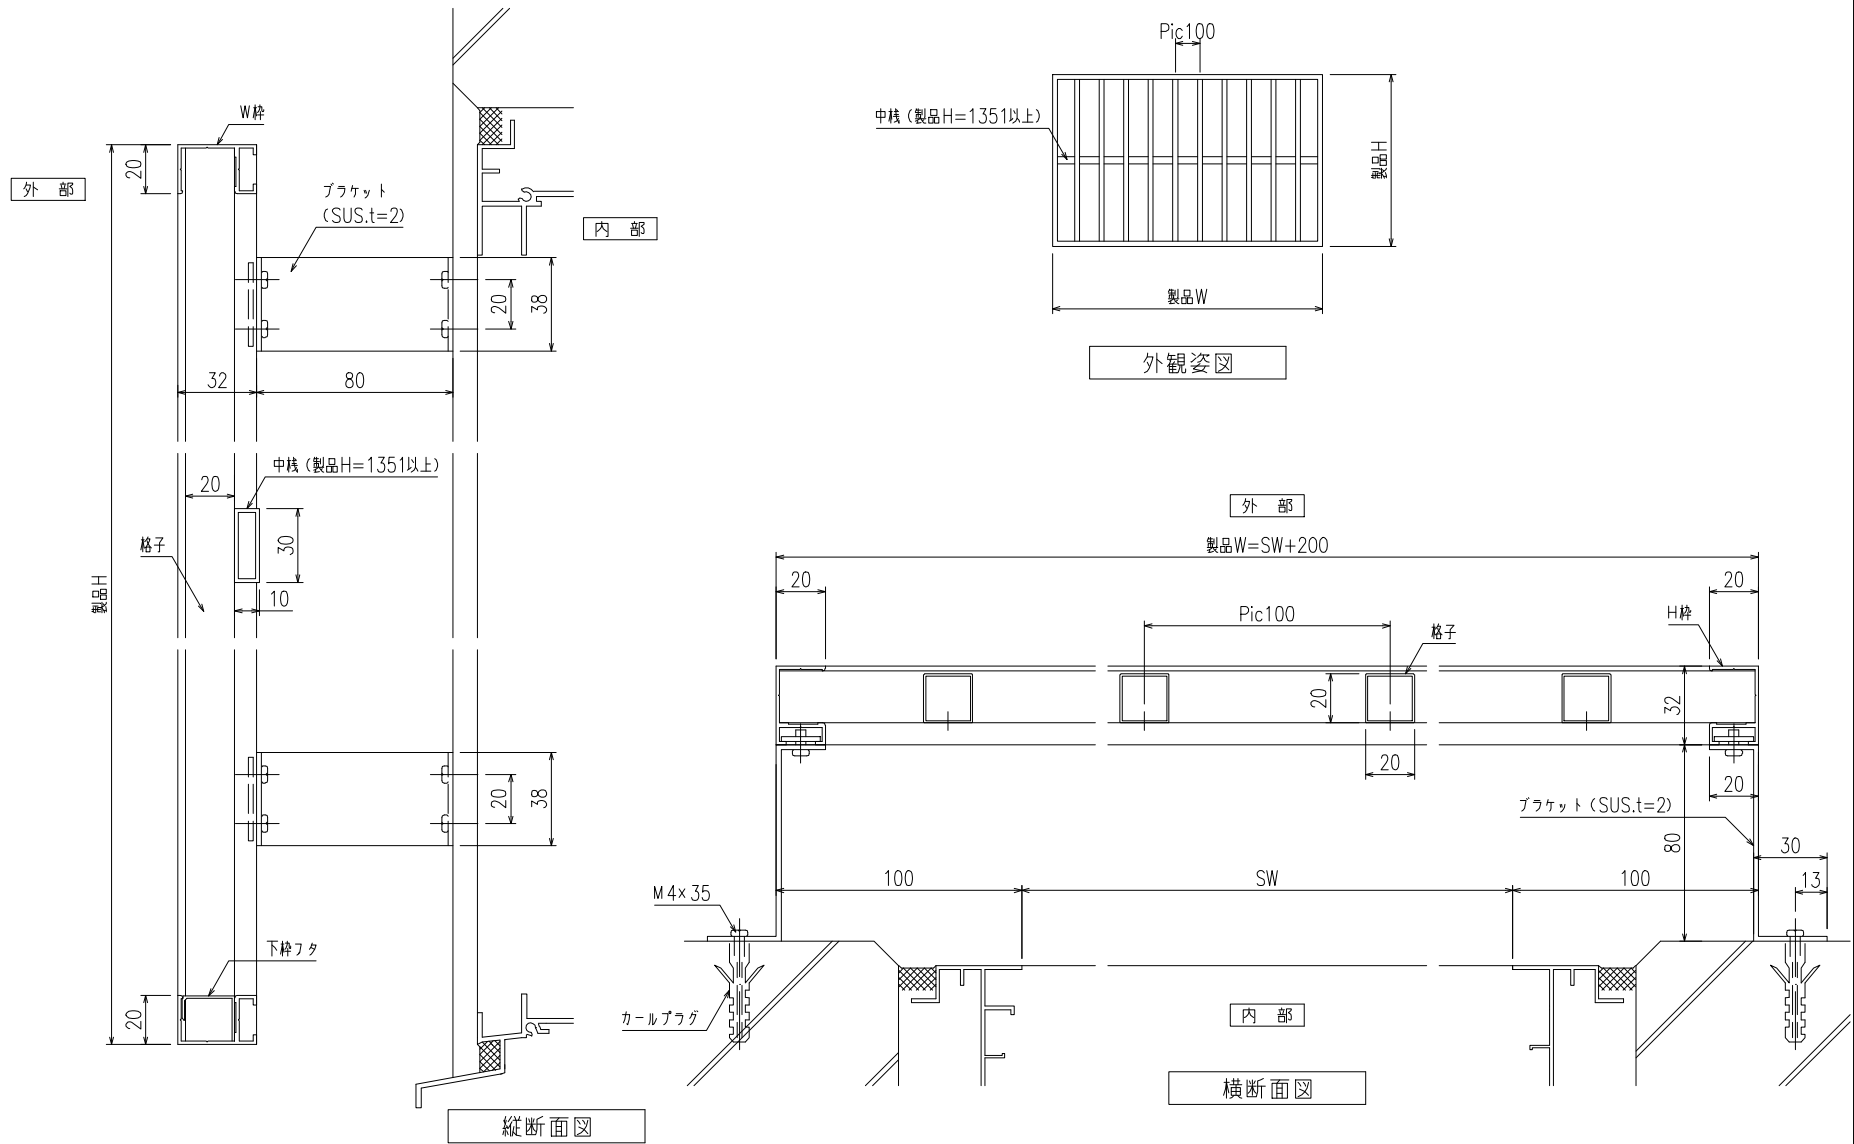

【1型四方枠付縦格子】 (標準ブラケット 30×80×20) <住宅用・ALC用>

【1型四方枠付縦格子】(入隅ブラケット)

【1型四方枠付縦格子】（防犯強化付トントンプラケット 30・40・50・60出）

【1型四方枠付縦格子】 (補助金具付トントンブラケット)
 (防犯強化付トントンブラケット 30・40・50・60出)

【1型四方枠付縦格子】(脱着ブラケット)

縦断面図

外観姿図

横断面図

【1型四方枠付縦格子】（防犯強化付回転ブラケット 50・60出）

【1型四方枠付縦格子】 (防犯強化付のびのびブラケット 40・50・60出)
(スライドフォルテ)

外観姿図

外部

※取付条件によっては外部側より
網戸の取外しが不可となる場合があります

内部

横断面図

【1型四方枠付縦格子】 (防犯強化付のびのびブラケット 40・50・60出)
 (スライドフォルテ)

内部

開放詳細図

縦断面図

【1型四方枠付縦格子】（Z型ブラケット 30・40・50・60出）