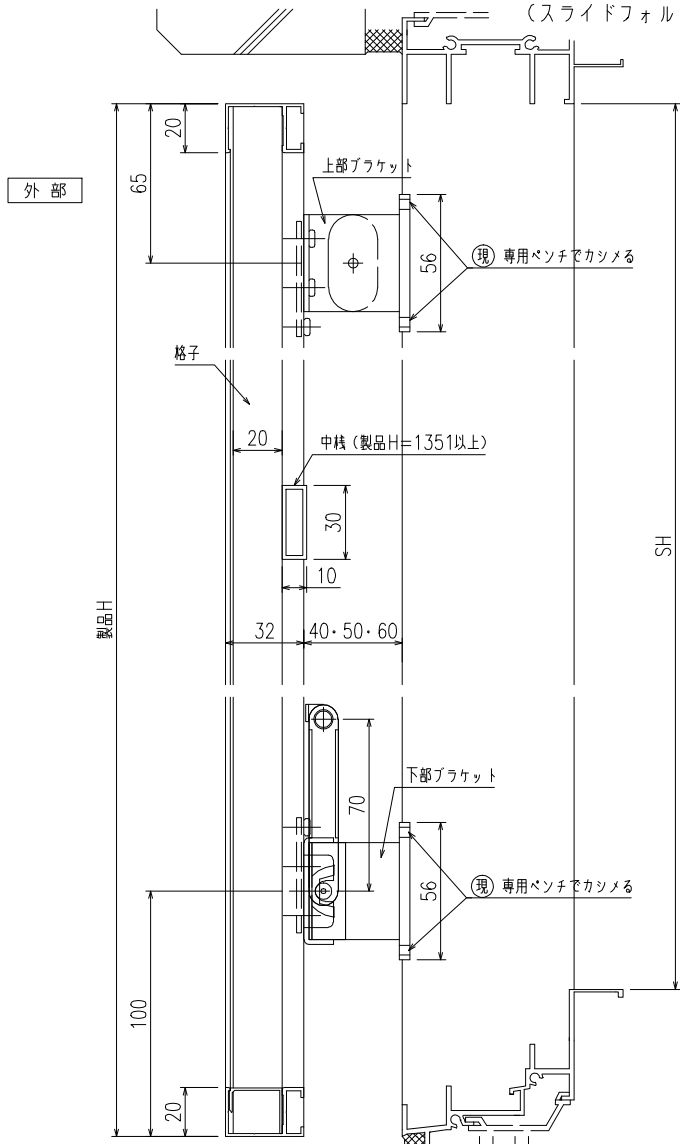

【1型四方枠付縦格子】 (標準ブラケット 30×80×20) <住宅用・ALC用>

【1型四方枠付縦格子】(入隅ブラケット)

【1型四方枠付縦格子】（防犯強化付トントンプラケット 30・40・50・60出）

【1型四方枠付縦格子】 (補助金具付トントンブラケット)
 (防犯強化付トントンブラケット 30・40・50・60出)

【1型四方枠付縦格子】(脱着ブラケット)

縦断面図

外観姿図

横断面図

【1型四方枠付縦格子】（防犯強化付回転ブラケット 50・60出）

【1型四方枠付縦格子】 (防犯強化付のびのびブラケット 40・50・60出)
(スライドフォルテ)

外観姿図

外部

※取付条件によっては外部側より
網戸の取外しが不可となる場合があります

内部

横断面図

【1型四方枠付縦格子】 (防犯強化付のびのびブラケット 40・50・60出)
 (スライドフォルテ)

内部

開放詳細図

縦断面図

【1型四方枠付縦格子】（Z型ブラケット 30・40・50・60出）