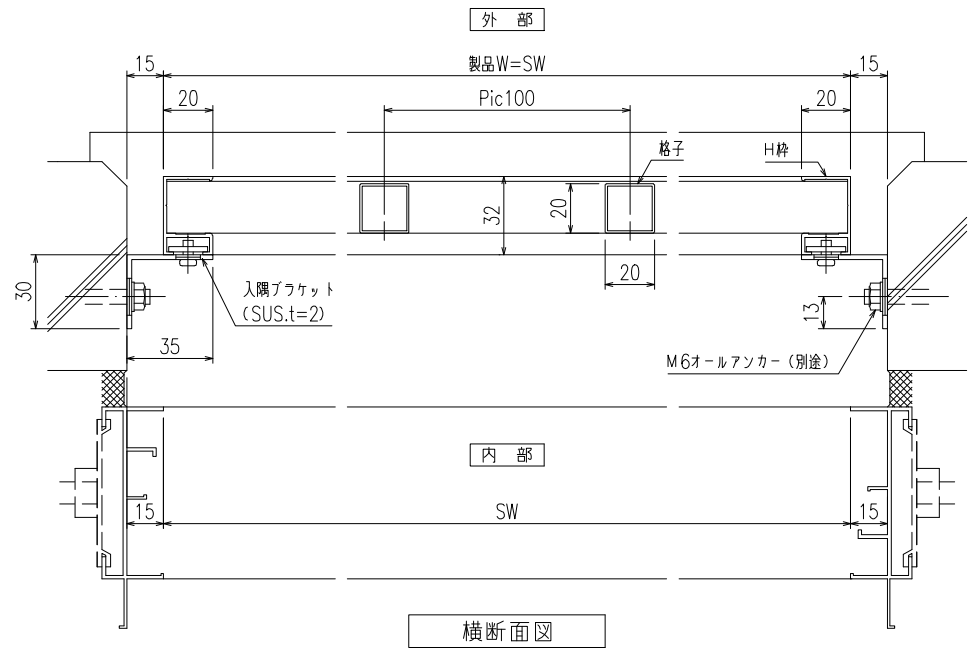

【1型四方枠付縦格子】 (標準ブラケット 30×80×20) <住宅用・ALC用>

【1型四方枠付縦格子】(入隅ブラケット)

【1型四方枠付縦格子】（防犯強化付トントンプラケット 30・40・50・60出）

【1型四方枠付縦格子】 (補助金具付トントンブラケット)
 (防犯強化付トントンブラケット 30・40・50・60出)

【1型四方枠付縦格子】(脱着ブラケット)

縦断面図

外観姿図

横断面図

【1型四方枠付縦格子】（防犯強化付回転ブラケット 50・60出）

【1型四方枠付縦格子】 (防犯強化付のびのびブラケット 40・50・60出)
(スライドフォルテ)

外観姿図

外部

※取付条件によっては外部側より
網戸の取外しが不可となる場合があります

内部

横断面図

【1型四方枠付縦格子】 (防犯強化付のびのびブラケット 40・50・60出)
 (スライドフォルテ)

内部

開放詳細図

縦断面図

【1型四方枠付縦格子】（Z型ブラケット 30・40・50・60出）