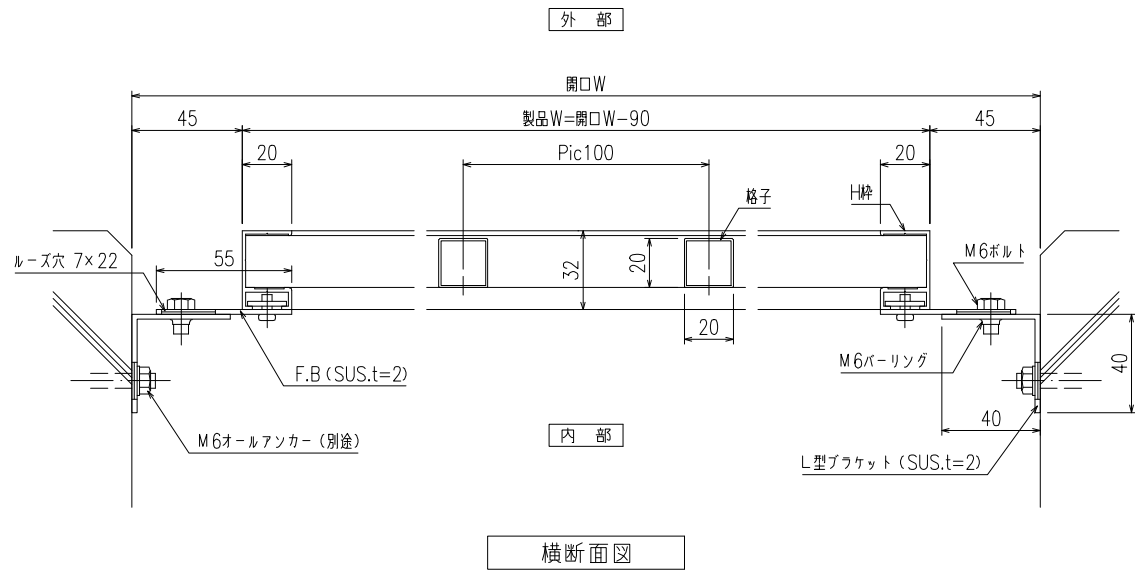

【1型四方枠付縦格子】 (標準ブラケット 30×80×20) <住宅用・ALC用>

【1型四方枠付縦格子】(入隅ブラケット)

【1型四方枠付縦格子】（防犯強化付トントンプラケット 30・40・50・60出）

【1型四方枠付縦格子】 (補助金具付トントンブラケット)
 (防犯強化付トントンブラケット 30・40・50・60出)

【1型四方枠付縦格子】(脱着ブラケット)

縦断面図

外観姿図

横断面図

【1型四方枠付縦格子】（防犯強化付回転ブラケット 50・60出）

【1型四方枠付縦格子】 (防犯強化付のびのびブラケット 40・50・60出)
(スライドフォルテ)

外観姿図

外部

※取付条件によっては外部側より
網戸の取外しが不可となる場合があります

内部

横断面図

【1型四方枠付縦格子】 (防犯強化付のびのびブラケット 40・50・60出)
 (スライドフォルテ)

内部

開放詳細図

縦断面図

【1型四方枠付縦格子】（Z型ブラケット 30・40・50・60出）