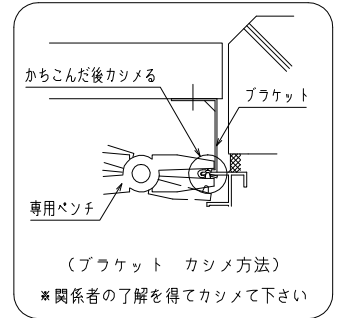

【1型四方枠付縦格子】 (標準ブラケット 30×80×20) <住宅用・ALC用>

【1型四方枠付縦格子】(入隅ブラケット)

【1型四方枠付縦格子】（防犯強化付トントンプラケット 30・40・50・60出）

【1型四方枠付縦格子】 (補助金具付トントンブラケット)
 (防犯強化付トントンブラケット 30・40・50・60出)

【1型四方枠付縦格子】(脱着ブラケット)

縦断面図

外観姿図

横断面図

【1型四方枠付縦格子】（防犯強化付回転ブラケット 50・60出）

【1型四方枠付縦格子】 (防犯強化付のびのびブラケット 40・50・60出)
(スライドフォルテ)

外観姿図

外部

※取付条件によっては外部側より
網戸の取外しが不可となる場合があります

内部

横断面図

【1型四方枠付縦格子】 (防犯強化付のびのびブラケット 40・50・60出)
 (スライドフォルテ)

内部

開放詳細図

縦断面図

【1型四方枠付縦格子】（Z型ブラケット 30・40・50・60出）