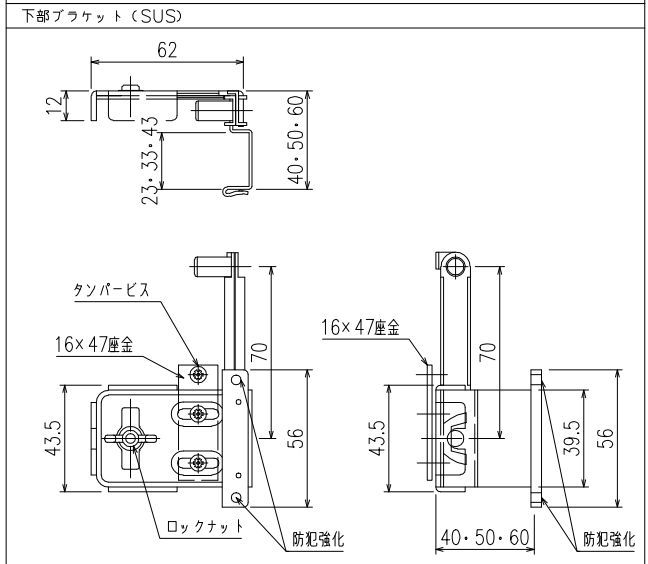

【1型四方枠付縦格子】 (標準ブラケット 30×80×20) <住宅用・ALC用>

【1型四方枠付縦格子】(入隅ブラケット)

【1型四方枠付縦格子】（防犯強化付トントンプラケット 30・40・50・60出）

【1型四方枠付縦格子】 (補助金具付トントンブラケット)
 (防犯強化付トントンブラケット 30・40・50・60出)

【1型四方枠付縦格子】(脱着ブラケット)

縦断面図

外観姿図

横断面図

【1型四方枠付縦格子】（防犯強化付回転ブラケット 50・60出）

【1型四方枠付縦格子】 (防犯強化付のびのびブラケット 40・50・60出)
(スライドフォルテ)

外観姿図

外部

※取付条件によっては外部側より
網戸の取外しが不可となる場合があります

内部

横断面図

【1型四方枠付縦格子】 (防犯強化付のびのびブラケット 40・50・60出)
 (スライドフォルテ)

内部

開放詳細図

縦断面図

【1型四方枠付縦格子】（Z型ブラケット 30・40・50・60出）