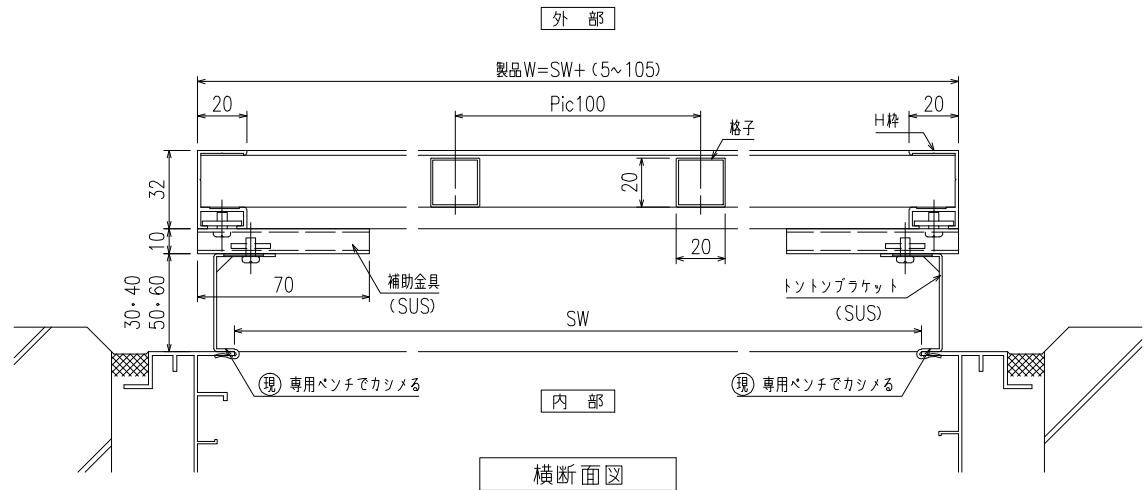

【1型四方枠付縦格子】 (標準ブラケット 30×80×20) <住宅用・ALC用>

【1型四方枠付縦格子】(入隅ブラケット)

【1型四方枠付縦格子】（防犯強化付トントンプラケット 30・40・50・60出）

【1型四方枠付縦格子】 (補助金具付トントンブラケット)
 (防犯強化付トントンブラケット 30・40・50・60出)

【1型四方枠付縦格子】(脱着ブラケット)

縦断面図

外観姿図

横断面図

【1型四方枠付縦格子】（防犯強化付回転ブラケット 50・60出）

【1型四方枠付縦格子】 (防犯強化付のびのびブラケット 40・50・60出)
(スライドフォルテ)

外観姿図

外部

※取付条件によっては外部側より
網戸の取外しが不可となる場合があります

内部

横断面図

【1型四方枠付縦格子】 (防犯強化付のびのびブラケット 40・50・60出)
 (スライドフォルテ)

内部

開放詳細図

縦断面図

【1型四方枠付縦格子】（Z型ブラケット 30・40・50・60出）