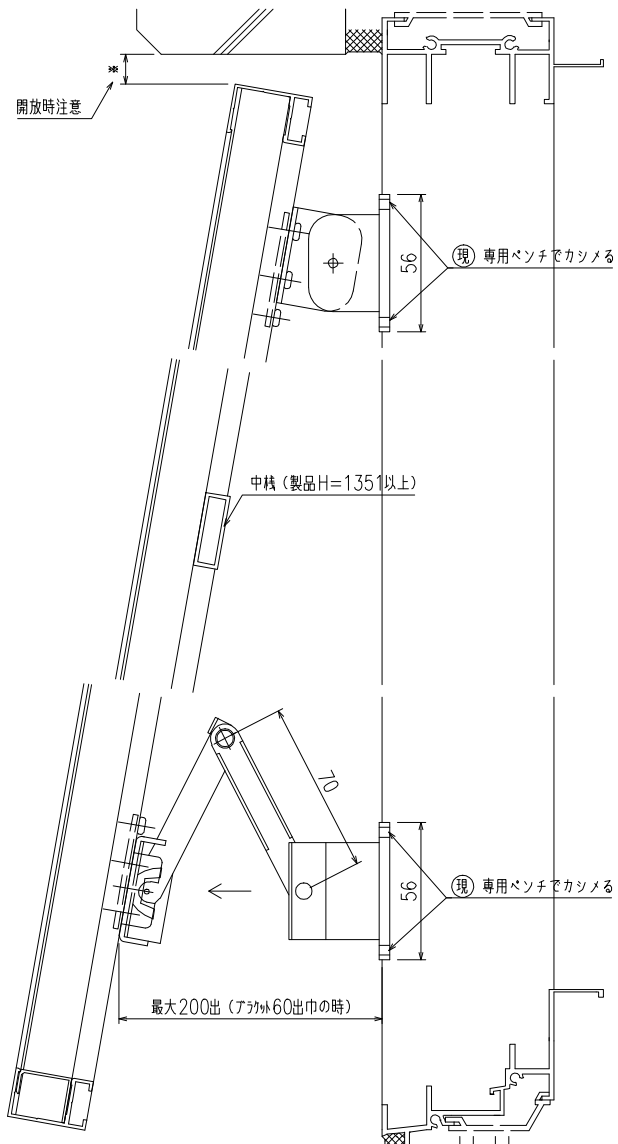

【1型四方枠付縦格子】 (標準ブラケット 30×80×20) <住宅用・ALC用>

【1型四方枠付縦格子】(入隅ブラケット)

【1型四方枠付縦格子】（防犯強化付トントンプラケット 30・40・50・60出）

【1型四方枠付縦格子】 (補助金具付トントンブラケット)
 (防犯強化付トントンブラケット 30・40・50・60出)

【1型四方枠付縦格子】(脱着ブラケット)

縦断面図

外観姿図

横断面図

【1型四方枠付縦格子】（防犯強化付回転ブラケット 50・60出）

【1型四方枠付縦格子】 (防犯強化付のびのびブラケット 40・50・60出)
(スライドフォルテ)

外観姿図

外部

※取付条件によっては外部側より
網戸の取外しが不可となる場合があります

内部

横断面図

【1型四方枠付縦格子】 (防犯強化付のびのびブラケット 40・50・60出)
 (スライドフォルテ)

内部

開放詳細図

縦断面図

【1型四方枠付縦格子】（Z型ブラケット 30・40・50・60出）