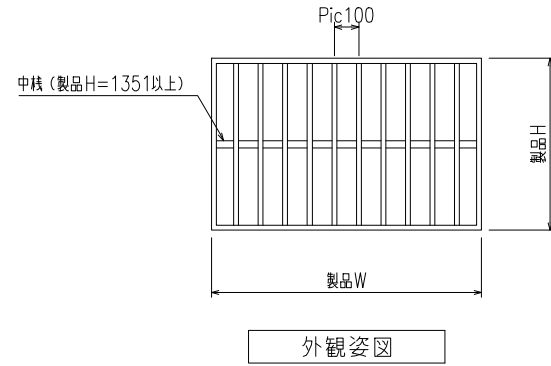

【1型四方枠付縦格子】 (標準ブラケット 30×80×20) <住宅用・ALC用>

【1型四方枠付縦格子】(入隅ブラケット)

【1型四方枠付縦格子】（防犯強化付トントンプラケット 30・40・50・60出）

【1型四方枠付縦格子】 (補助金具付トントンブラケット)
 (防犯強化付トントンブラケット 30・40・50・60出)

【1型四方枠付縦格子】(脱着ブラケット)

縦断面図

外観姿図

横断面図

【1型四方枠付縦格子】（防犯強化付回転ブラケット 50・60出）

【1型四方枠付縦格子】 (防犯強化付のびのびブラケット 40・50・60出)
(スライドフォルテ)

外観姿図

外部

※取付条件によっては外部側より
網戸の取外しが不可となる場合があります

内部

横断面図

【1型四方枠付縦格子】 (防犯強化付のびのびブラケット 40・50・60出)
 (スライドフォルテ)

内部

開放詳細図

縦断面図

【1型四方枠付縦格子】（Z型ブラケット 30・40・50・60出）