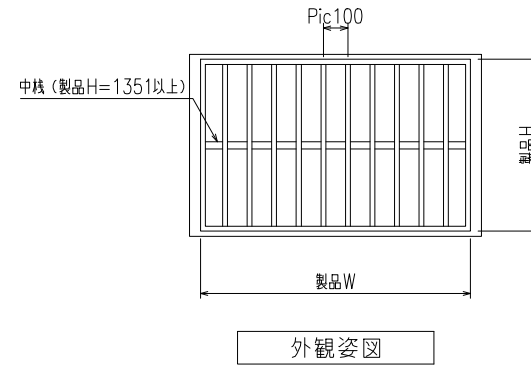

【1型四方枠付縦格子】 (標準ブラケット 30×80×20) <住宅用・ALC用>

【1型四方枠付縦格子】(入隅ブラケット)

【1型四方枠付縦格子】（防犯強化付トントンプラケット 30・40・50・60出）

【1型四方枠付縦格子】 (補助金具付トントンブラケット)
 (防犯強化付トントンブラケット 30・40・50・60出)

【1型四方枠付縦格子】(脱着ブラケット)

縦断面図

外観姿図

横断面図

【1型四方枠付縦格子】（防犯強化付回転ブラケット 50・60出）

【1型四方枠付縦格子】 (防犯強化付のびのびブラケット 40・50・60出)
(スライドフォルテ)

外観姿図

外部

※取付条件によっては外部側より
網戸の取外しが不可となる場合があります

内部

横断面図

【1型四方枠付縦格子】 (防犯強化付のびのびブラケット 40・50・60出)
 (スライドフォルテ)

内部

開放詳細図

縦断面図

【1型四方枠付縦格子】（Z型ブラケット 30・40・50・60出）