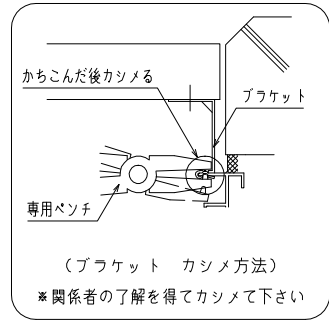

【1型四方枠付縦格子】 (標準ブラケット 30×80×20) <住宅用・ALC用>

【1型四方枠付縦格子】(入隅ブラケット)

【1型四方枠付縦格子】（防犯強化付トントンプラケット 30・40・50・60出）

【1型四方枠付縦格子】 (補助金具付トントンブラケット)
 (防犯強化付トントンブラケット 30・40・50・60出)

【1型四方枠付縦格子】(脱着ブラケット)

縦断面図

外観姿図

横断面図

【1型四方枠付縦格子】（防犯強化付回転ブラケット 50・60出）

【1型四方枠付縦格子】 (防犯強化付のびのびブラケット 40・50・60出)
(スライドフォルテ)

外観姿図

外部

※取付条件によっては外部側より
網戸の取外しが不可となる場合があります

内部

横断面図

【1型四方枠付縦格子】 (防犯強化付のびのびブラケット 40・50・60出)
 (スライドフォルテ)

内部

開放詳細図

縦断面図

【1型四方枠付縦格子】（Z型ブラケット 30・40・50・60出）