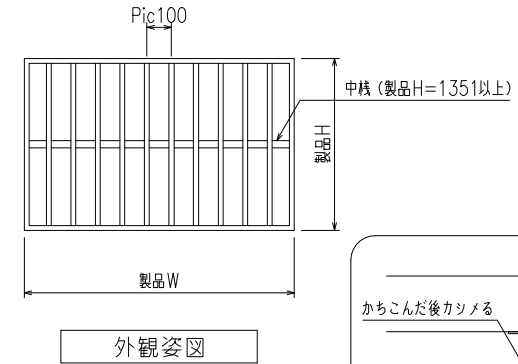

【1型四方枠付縦格子】 (標準ブラケット 30×80×20) <住宅用・ALC用>

【1型四方枠付縦格子】(入隅ブラケット)

【1型四方枠付縦格子】（防犯強化付トントンプラケット 30・40・50・60出）

【1型四方枠付縦格子】 (補助金具付トントンブラケット)
 (防犯強化付トントンブラケット 30・40・50・60出)

【1型四方枠付縦格子】(脱着ブラケット)

縦断面図

外観姿図

横断面図

【1型四方枠付縦格子】（防犯強化付回転ブラケット 50・60出）

【1型四方枠付縦格子】 (防犯強化付のびのびブラケット 40・50・60出)
(スライドフォルテ)

外観姿図

外部

※取付条件によっては外部側より
網戸の取外しが不可となる場合があります

内部

横断面図

【1型四方枠付縦格子】 (防犯強化付のびのびブラケット 40・50・60出)
 (スライドフォルテ)

内部

開放詳細図

縦断面図

【1型四方枠付縦格子】（Z型ブラケット 30・40・50・60出）