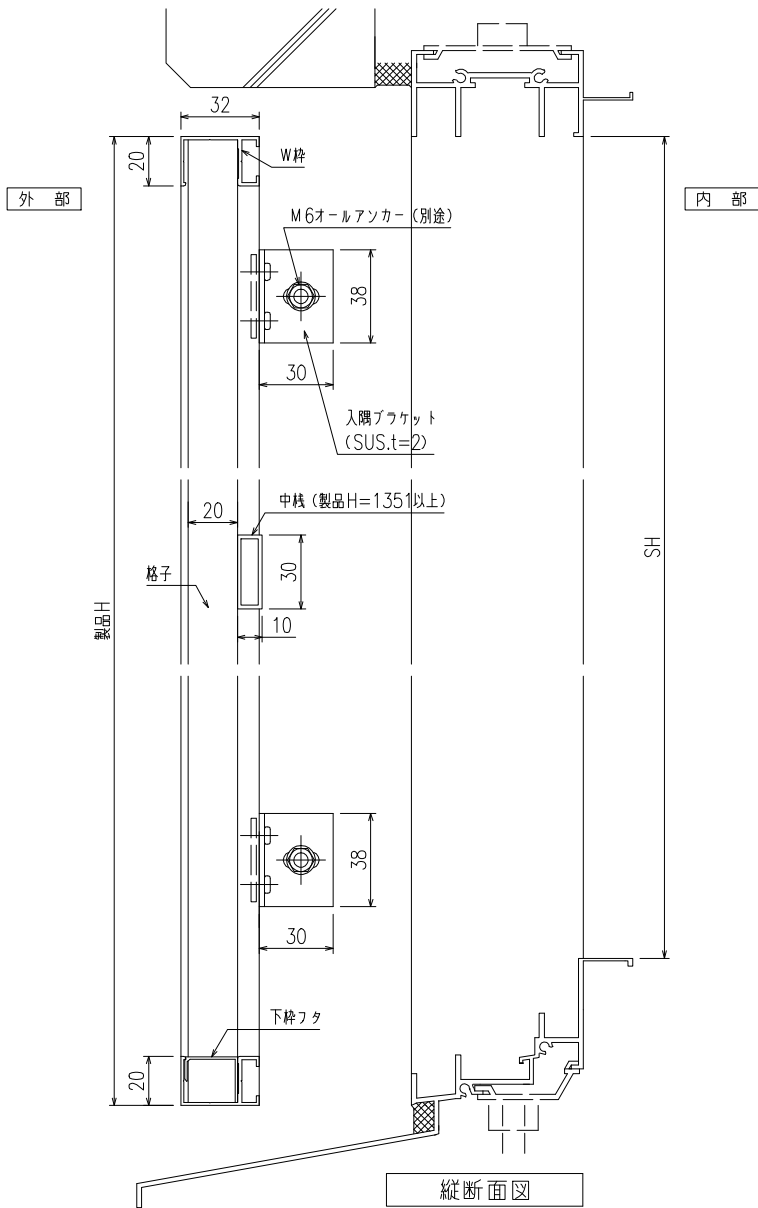

【1型四方枠付縦格子】 (標準ブラケット 30×80×20) <住宅用・ALC用>

【1型四方枠付縦格子】(入隅ブラケット)

【1型四方枠付縦格子】（防犯強化付トントンプラケット 30・40・50・60出）

【1型四方枠付縦格子】 (補助金具付トントンブラケット)
 (防犯強化付トントンブラケット 30・40・50・60出)

【1型四方枠付縦格子】(脱着ブラケット)

縦断面図

外観姿図

横断面図

【1型四方枠付縦格子】（防犯強化付回転ブラケット 50・60出）

【1型四方枠付縦格子】 (防犯強化付のびのびブラケット 40・50・60出)
(スライドフォルテ)

外観姿図

外部

※取付条件によっては外部側より
網戸の取外しが不可となる場合があります

内部

横断面図

【1型四方枠付縦格子】 (防犯強化付のびのびブラケット 40・50・60出)
 (スライドフォルテ)

内部

開放詳細図

縦断面図

【1型四方枠付縦格子】（Z型ブラケット 30・40・50・60出）