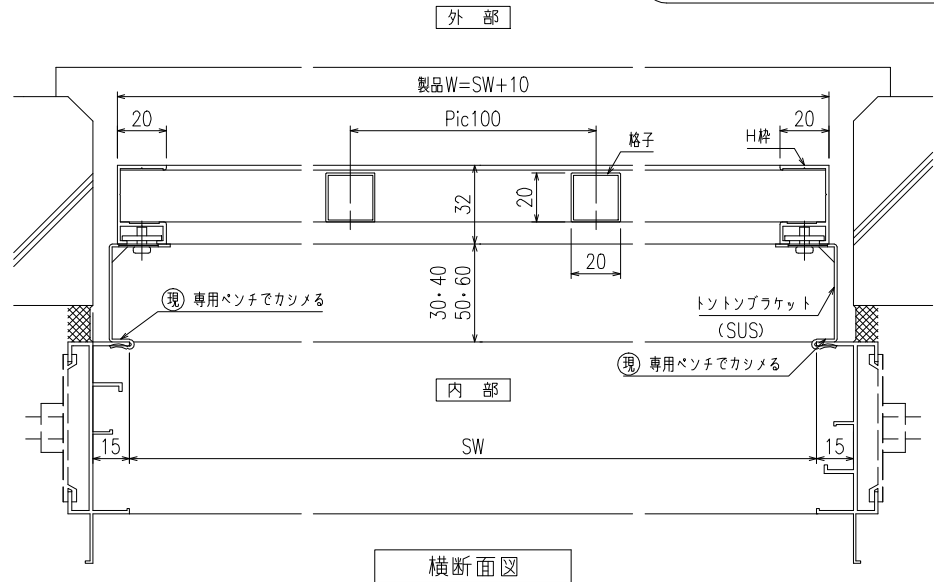

【1型四方枠付縦格子】 (標準ブラケット 30×80×20) <住宅用・ALC用>

【1型四方枠付縦格子】(入隅ブラケット)

【1型四方枠付縦格子】（防犯強化付トントンプラケット 30・40・50・60出）

【1型四方枠付縦格子】 (補助金具付トントンブラケット)
 (防犯強化付トントンブラケット 30・40・50・60出)

【1型四方枠付縦格子】(脱着ブラケット)

縦断面図

外観姿図

横断面図

【1型四方枠付縦格子】（防犯強化付回転ブラケット 50・60出）

【1型四方枠付縦格子】 (防犯強化付のびのびブラケット 40・50・60出)
(スライドフォルテ)

外観姿図

外部

※取付条件によっては外部側より
網戸の取外しが不可となる場合があります

内部

横断面図

【1型四方枠付縦格子】 (防犯強化付のびのびブラケット 40・50・60出)
 (スライドフォルテ)

内部

開放詳細図

縦断面図

【1型四方枠付縦格子】（Z型ブラケット 30・40・50・60出）