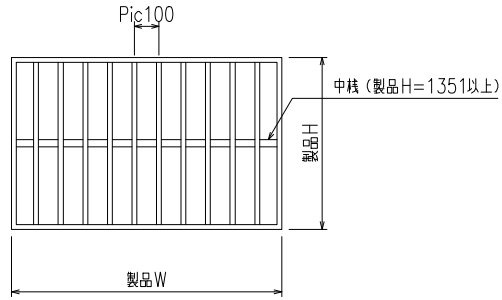

【1型四方枠付縦格子】 (標準ブラケット 30×80×20) <住宅用・ALC用>

【1型四方枠付縦格子】(入隅ブラケット)

【1型四方枠付縦格子】（防犯強化付トントンプラケット 30・40・50・60出）

【1型四方枠付縦格子】 (補助金具付トントンブラケット)
 (防犯強化付トントンブラケット 30・40・50・60出)

【1型四方枠付縦格子】(脱着ブラケット)

縦断面図

外観姿図

横断面図

【1型四方枠付縦格子】（防犯強化付回転ブラケット 50・60出）

【1型四方枠付縦格子】 (防犯強化付のびのびブラケット 40・50・60出)
(スライドフォルテ)

外観姿図

外部

※取付条件によっては外部側より
網戸の取外しが不可となる場合があります

内部

横断面図

【1型四方枠付縦格子】 (防犯強化付のびのびブラケット 40・50・60出)
 (スライドフォルテ)

内部

開放詳細図

縦断面図

【1型四方枠付縦格子】（Z型ブラケット 30・40・50・60出）