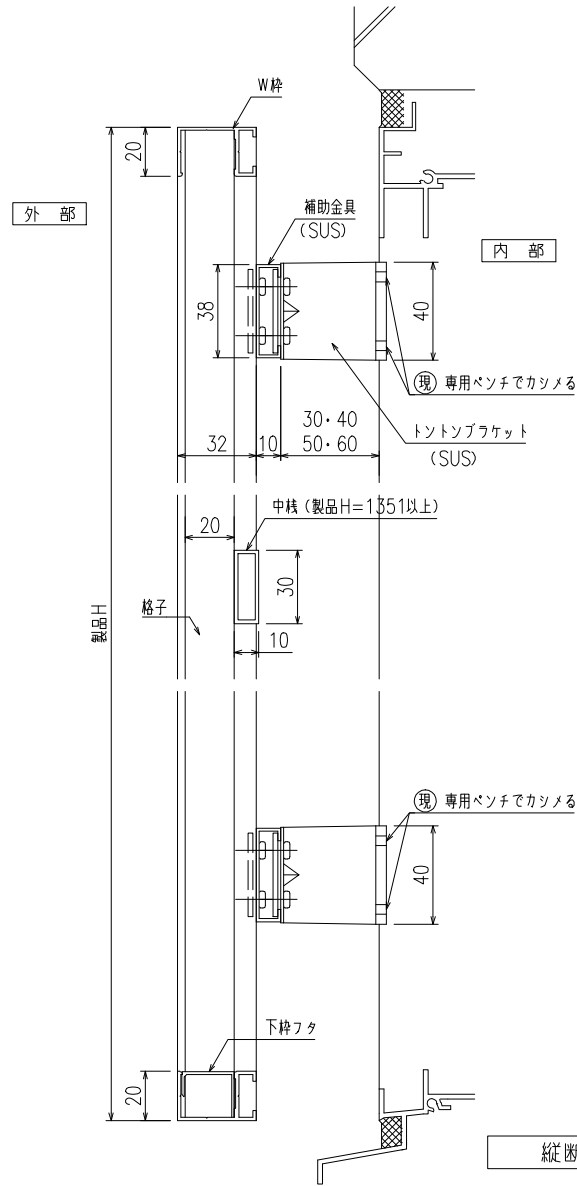

【1型四方枠付縦格子】 (標準ブラケット 30×80×20) <住宅用・ALC用>

【1型四方枠付縦格子】(入隅ブラケット)

【1型四方枠付縦格子】（防犯強化付トントンプラケット 30・40・50・60出）

【1型四方枠付縦格子】 (補助金具付トントンブラケット)
 (防犯強化付トントンブラケット 30・40・50・60出)

【1型四方枠付縦格子】(脱着ブラケット)

縦断面図

外観姿図

横断面図

【1型四方枠付縦格子】（防犯強化付回転ブラケット 50・60出）

【1型四方枠付縦格子】 (防犯強化付のびのびブラケット 40・50・60出)
(スライドフォルテ)

外観姿図

外部

※取付条件によっては外部側より
網戸の取外しが不可となる場合があります

内部

横断面図

【1型四方枠付縦格子】 (防犯強化付のびのびブラケット 40・50・60出)
 (スライドフォルテ)

内部

開放詳細図

縦断面図

【1型四方枠付縦格子】（Z型ブラケット 30・40・50・60出）