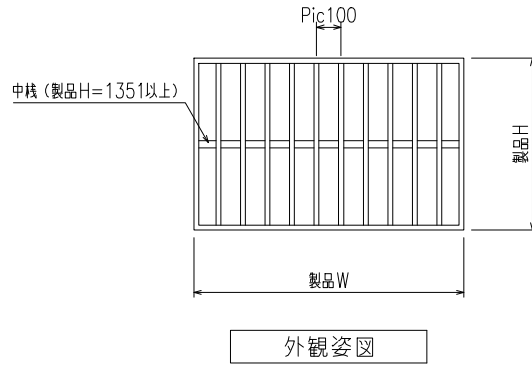

【1型四方枠付縦格子】 (標準ブラケット 30×80×20) <住宅用・ALC用>

【1型四方枠付縦格子】(入隅ブラケット)

【1型四方枠付縦格子】（防犯強化付トントンプラケット 30・40・50・60出）

【1型四方枠付縦格子】 (補助金具付トントンブラケット)
 (防犯強化付トントンブラケット 30・40・50・60出)

【1型四方枠付縦格子】(脱着ブラケット)

縦断面図

外観姿図

横断面図

【1型四方枠付縦格子】（防犯強化付回転ブラケット 50・60出）

【1型四方枠付縦格子】 (防犯強化付のびのびブラケット 40・50・60出)
(スライドフォルテ)

外観姿図

外部

※取付条件によっては外部側より
網戸の取外しが不可となる場合があります

内部

横断面図

【1型四方枠付縦格子】 (防犯強化付のびのびブラケット 40・50・60出)
 (スライドフォルテ)

内部

開放詳細図

縦断面図

【1型四方枠付縦格子】（Z型ブラケット 30・40・50・60出）