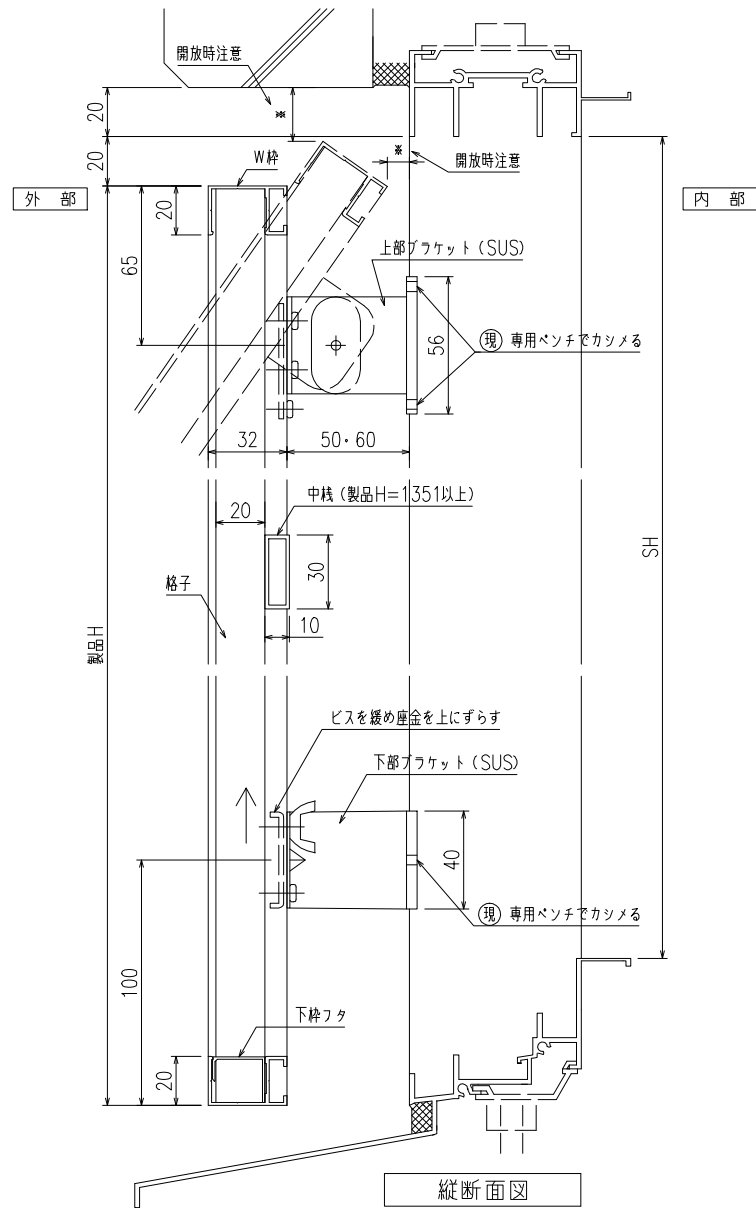

【1型四方枠付縦格子】 (標準ブラケット 30×80×20) <住宅用・ALC用>

【1型四方枠付縦格子】(入隅ブラケット)

【1型四方枠付縦格子】（防犯強化付トントンプラケット 30・40・50・60出）

【1型四方枠付縦格子】 (補助金具付トントンブラケット)
 (防犯強化付トントンブラケット 30・40・50・60出)

【1型四方枠付縦格子】(脱着ブラケット)

縦断面図

外観姿図

横断面図

【1型四方枠付縦格子】（防犯強化付回転ブラケット 50・60出）

【1型四方枠付縦格子】 (防犯強化付のびのびブラケット 40・50・60出)
(スライドフォルテ)

外観姿図

外部

※取付条件によっては外部側より
網戸の取外しが不可となる場合があります

内部

横断面図

【1型四方枠付縦格子】 (防犯強化付のびのびブラケット 40・50・60出)
 (スライドフォルテ)

内部

開放詳細図

縦断面図

【1型四方枠付縦格子】（Z型ブラケット 30・40・50・60出）