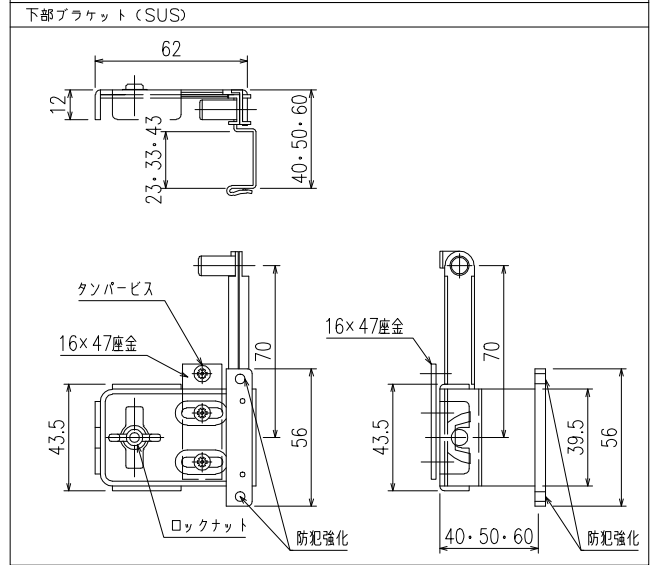

【スイング格子】上下独立羽根可変面格子『あかりちゃん（スタンダード）』

（防犯強化付トントンブラケット 40・50・60出）

【スイング格子】上下独立羽根可変面格子『あかりちゃん（スタンダード）』
 （防犯強化付のびのびブラケット 40・50・60出）

外観姿図

※取付条件によっては外部側より網戸の取外しが不可となる場合もあります

横断面図

【スイング格子】上下独立羽根可変面格子『あかりちゃん（スタンダード）』

（防犯強化付のびのびブラケット 40・50・60出）

製品Hは下部キャスター高さ（23or33）を基準にブラケット開放時に支障の無い事をご確認の上、設定して下さい。

縦断面図

開放詳細図

【スイング格子】上下独立羽根可変面格子『あかりちゃん（スタンダード）』

(防犯強化付回転ブラケット 50・60出)

外観姿図

外部

内部

横断面図

【スイング格子】上下独立羽根可変面格子『あかりちゃん（スタンダード）』

(防犯強化付回転ブラケット 50・60出)

製品Hは下部キャスター高さ(23or33)を基準にブラケット開放時に支障の無い事をご確認の上、設定して下さい。

*ストッパーはオプションとなります。ご注文の際には有・無をご指示お願いします。

【スイング格子】上下独立羽根可変面格子『あかりちゃん（スタンダード）』

(入隅 Bracket)

【スイング格子】上下独立羽根可変面格子『あかりちゃん（スタンダード）』

(通しブラケット 55出)

縦断面図

外観姿図

横断面図