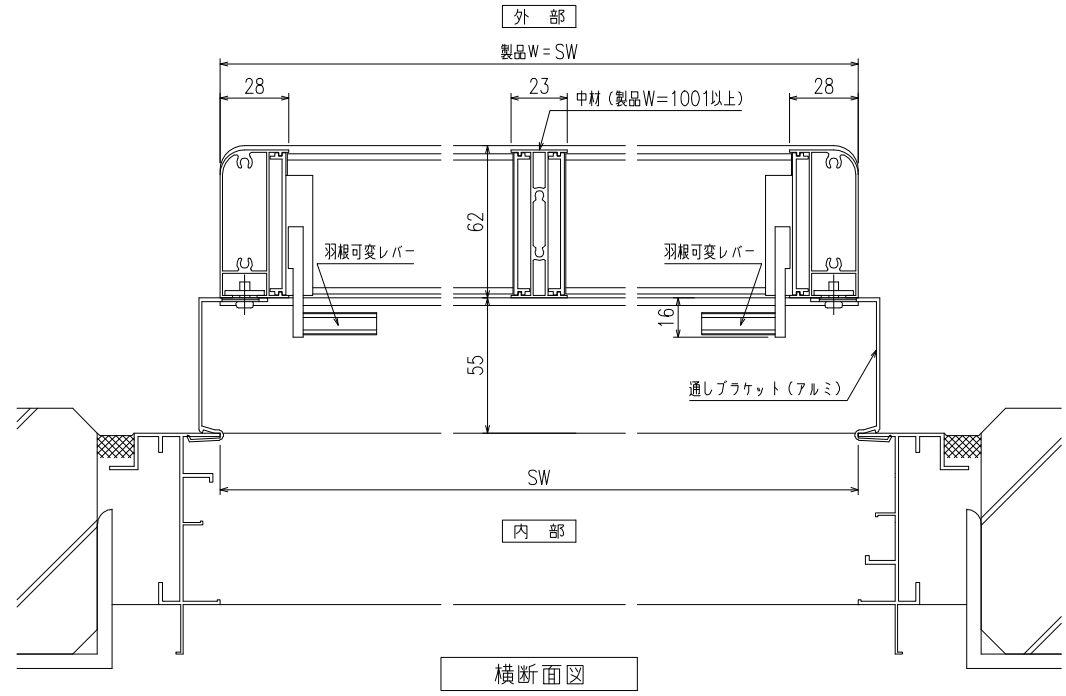

（防犯強化付のびのびブラケット 40・50・60出）

製品Hは下部キャスター高さ（23or33）を基準にブラケット開放時に支障の無い事をご確認の上、設定して下さい。

縦断面図

開放詳細図

【スイング格子】上下独立羽根可変面格子『あかりちゃん（スタンダード）』

(防犯強化付回転ブラケット 50・60出)

外観姿図

外部

内部

横断面図

【スイング格子】上下独立羽根可変面格子『あかりちゃん（スタンダード）』

(防犯強化付回転ブラケット 50・60出)

製品Hは下部キャスター高さ(23or33)を基準にブラケット開放時に支障の無い事をご確認の上、設定して下さい。

*ストッパーはオプションとなります。ご注文の際には有・無をご指示お願いします。

【スイング格子】上下独立羽根可変面格子『あかりちゃん（スタンダード）』

(入隅 Bracket)

【スイング格子】上下独立羽根可変面格子『あかりちゃん（スタンダード）』

(通しブラケット 55出)

縦断面図

外観姿図

横断面図