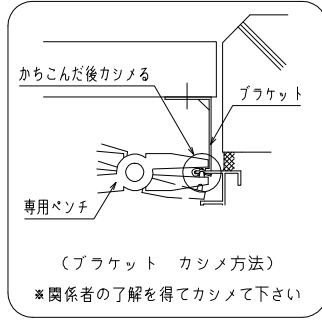

【スイング格子】上下独立羽根可変面格子『あかりちゃん（スタンダード）』

（防犯強化付トントンブラケット 40・50・60出）

【スイング格子】上下独立羽根可変面格子『あかりちゃん（スタンダード）』
 （防犯強化付のびのびブラケット 40・50・60出）

外観姿図

※取付条件によっては外部側より網戸の取外しが不可となる場合もあります

横断面図

【スイング格子】上下独立羽根可変面格子『あかりちゃん（スタンダード）』

（防犯強化付のびのびブラケット 40・50・60出）

製品Hは下部キャスター高さ（23or33）を基準にブラケット開放時に支障の無い事をご確認の上、設定して下さい。

縦断面図

開放詳細図

【スイング格子】上下独立羽根可変面格子『あかりちゃん（スタンダード）』

(防犯強化付回転ブラケット 50・60出)

外観姿図

外部

内部

横断面図

【スイング格子】上下独立羽根可変面格子『あかりちゃん（スタンダード）』

(防犯強化付回転ブラケット 50・60出)

製品Hは下部キャスター高さ(23or33)を基準にブラケット開放時に支障の無い事をご確認の上、設定して下さい。

*ストッパーはオプションとなります。ご注文の際には有・無をご指示お願いします。

【スイング格子】上下独立羽根可変面格子『あかりちゃん（スタンダード）』

(入隅 Bracket)

【スイング格子】上下独立羽根可変面格子『あかりちゃん（スタンダード）』

(通しブラケット 55出)

縦断面図

外観姿図

横断面図