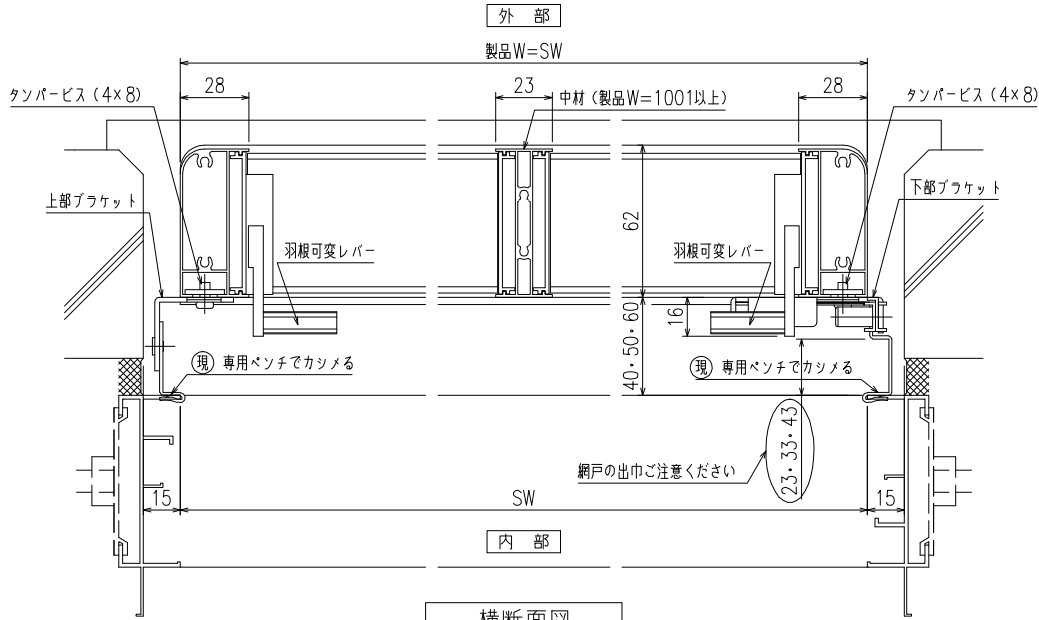

【スイング格子】上下独立羽根可変面格子『あかりちゃん（スタンダード）』

（防犯強化付トントンブラケット 40・50・60出）

【スイング格子】上下独立羽根可変面格子『あかりちゃん（スタンダード）』
 （防犯強化付のびのびブラケット 40・50・60出）

外観姿図

※取付条件によっては外部側より網戸の取外しが不可となる場合もあります

横断面図

【スイング格子】上下独立羽根可変面格子『あかりちゃん（スタンダード）』

（防犯強化付のびのびブラケット 40・50・60出）

製品Hは下部キャスター高さ（23or33）を基準にブラケット開放時に支障の無い事をご確認の上、設定して下さい。

縦断面図

開放詳細図

【スイング格子】上下独立羽根可変面格子『あかりちゃん（スタンダード）』

(防犯強化付回転ブラケット 50・60出)

外観姿図

外部

内部

横断面図

【スイング格子】上下独立羽根可変面格子『あかりちゃん（スタンダード）』

(防犯強化付回転ブラケット 50・60出)

製品Hは下部キャスター高さ(23or33)を基準にブラケット開放時に支障の無い事をご確認の上、設定して下さい。

*ストッパーはオプションとなります。ご注文の際には有・無をご指示お願いします。

【スイング格子】上下独立羽根可変面格子『あかりちゃん（スタンダード）』

(入隅 Bracket)

【スイング格子】上下独立羽根可変面格子『あかりちゃん（スタンダード）』

(通しブラケット 55出)

縦断面図

外観姿図

横断面図