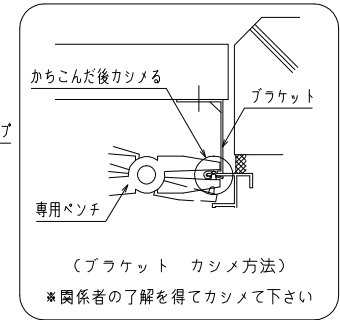

【スイング格子】上下独立羽根可変面格子『あかりちゃん（スタンダード）』

（防犯強化付トントンブラケット 40・50・60出）

【スイング格子】上下独立羽根可変面格子『あかりちゃん（スタンダード）』
 （防犯強化付のびのびブラケット 40・50・60出）

外観姿図

※取付条件によっては外部側より網戸の取外しが不可となる場合もあります

横断面図

【スイング格子】上下独立羽根可変面格子『あかりちゃん（スタンダード）』

（防犯強化付のびのびブラケット 40・50・60出）

製品Hは下部キャスター高さ（23or33）を基準にブラケット開放時に支障の無い事をご確認の上、設定して下さい。

縦断面図

開放詳細図

【スイング格子】上下独立羽根可変面格子『あかりちゃん（スタンダード）』

(防犯強化付回転ブラケット 50・60出)

外観姿図

外部

内部

横断面図

【スイング格子】上下独立羽根可変面格子『あかりちゃん（スタンダード）』

(防犯強化付回転ブラケット 50・60出)

製品Hは下部キャスター高さ(23or33)を基準にブラケット開放時に支障の無い事をご確認の上、設定して下さい。

*ストッパーはオプションとなります。ご注文の際には有・無をご指示お願いします。

【スイング格子】上下独立羽根可変面格子『あかりちゃん（スタンダード）』

(入隅 Bracket)

【スイング格子】上下独立羽根可変面格子『あかりちゃん（スタンダード）』

(通しブラケット 55出)

縦断面図

外観姿図

横断面図