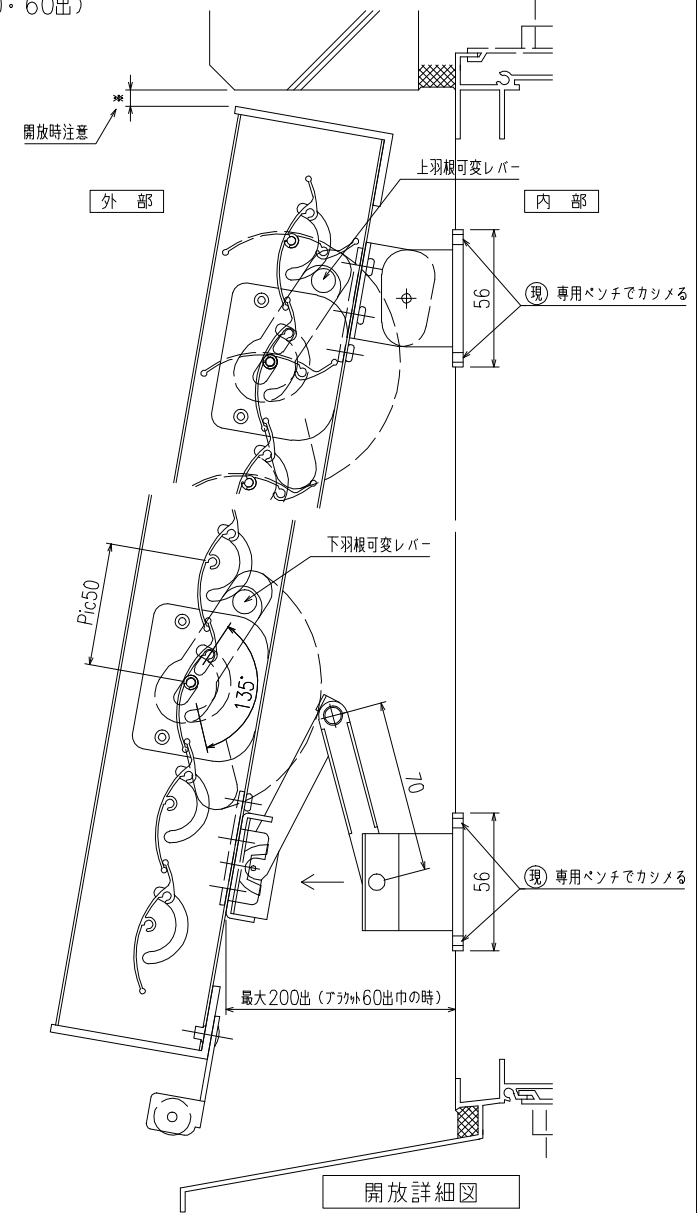

【スイング格子】上下独立羽根可変面格子『あかりちゃん（スタンダード）』

（防犯強化付トントンブラケット 40・50・60出）

【スイング格子】上下独立羽根可変面格子『あかりちゃん（スタンダード）』
 （防犯強化付のびのびブラケット 40・50・60出）

外観姿図

※取付条件によっては外部側より網戸の取外しが不可となる場合もあります

横断面図

【スイング格子】上下独立羽根可変面格子『あかりちゃん（スタンダード）』

（防犯強化付のびのびブラケット 40・50・60出）

製品Hは下部キャスター高さ（23or33）を基準にブラケット開放時に支障の無い事をご確認の上、設定して下さい。

縦断面図

開放詳細図

【スイング格子】上下独立羽根可変面格子『あかりちゃん（スタンダード）』

(防犯強化付回転ブラケット 50・60出)

外観姿図

外部

内部

横断面図

【スイング格子】上下独立羽根可変面格子『あかりちゃん（スタンダード）』

(防犯強化付回転ブラケット 50・60出)

製品Hは下部キャスター高さ(23or33)を基準にブラケット開放時に支障の無い事をご確認の上、設定して下さい。

*ストッパーはオプションとなります。ご注文の際には有・無をご指示お願いします。

【スイング格子】上下独立羽根可変面格子『あかりちゃん（スタンダード）』

(入隅 Bracket)

【スイング格子】上下独立羽根可変面格子『あかりちゃん（スタンダード）』

(通しブラケット 55出)

縦断面図

外観姿図

横断面図