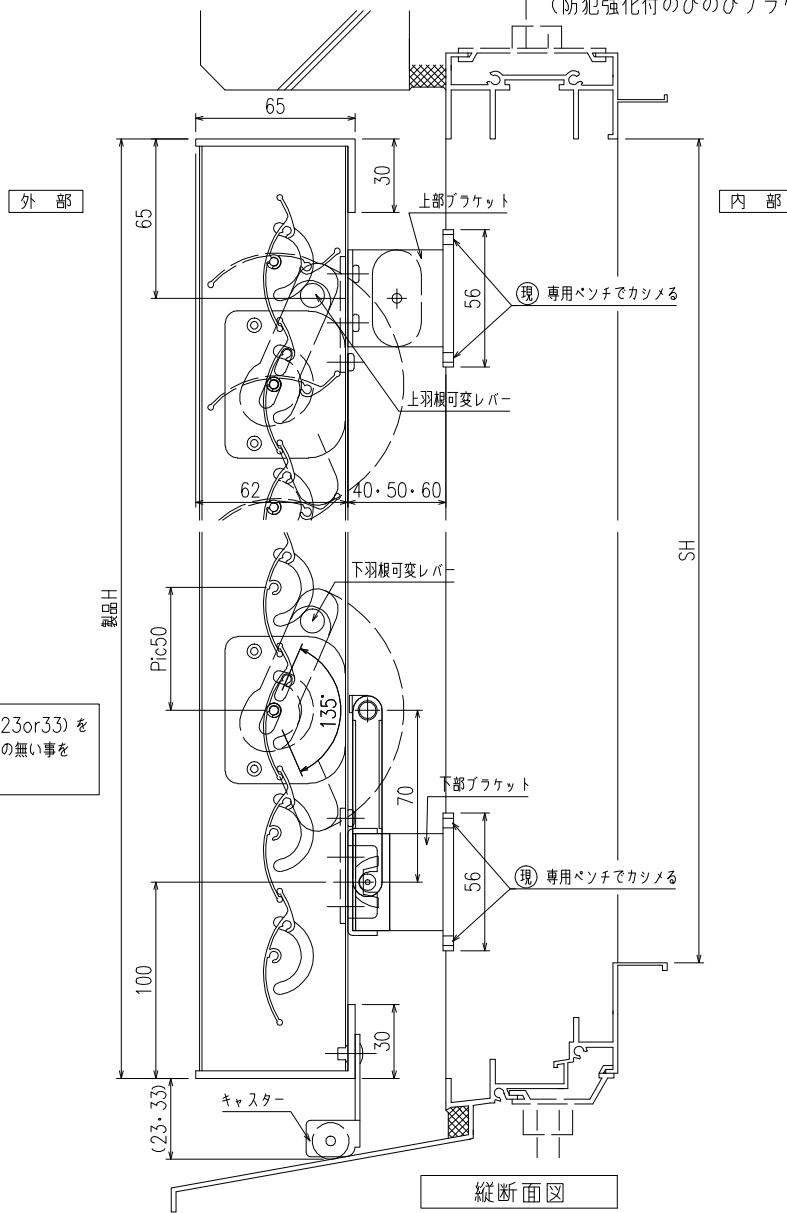

【スイング格子】上下独立羽根可変面格子『あかりちゃん（スタンダード）』

（防犯強化付トントンブラケット 40・50・60出）

【スイング格子】上下独立羽根可変面格子『あかりちゃん（スタンダード）』
 （防犯強化付のびのびブラケット 40・50・60出）

外観姿図

※取付条件によっては外部側より網戸の取外しが不可となる場合もあります

横断面図

【スイング格子】上下独立羽根可変面格子『あかりちゃん（スタンダード）』

（防犯強化付のびのびブラケット 40・50・60出）

製品Hは下部キャスター高さ（23or33）を基準にブラケット開放時に支障の無い事をご確認の上、設定して下さい。

縦断面図

開放詳細図

【スイング格子】上下独立羽根可変面格子『あかりちゃん（スタンダード）』

(防犯強化付回転ブラケット 50・60出)

外観姿図

外部

内部

横断面図

【スイング格子】上下独立羽根可変面格子『あかりちゃん（スタンダード）』

(防犯強化付回転ブラケット 50・60出)

製品Hは下部キャスター高さ(23or33)を基準にブラケット開放時に支障の無い事をご確認の上、設定して下さい。

*ストッパーはオプションとなります。ご注文の際には有・無をご指示お願いします。

【スイング格子】上下独立羽根可変面格子『あかりちゃん（スタンダード）』

(入隅 Bracket)

【スイング格子】上下独立羽根可変面格子『あかりちゃん（スタンダード）』

(通しブラケット 55出)

縦断面図

外観姿図

横断面図