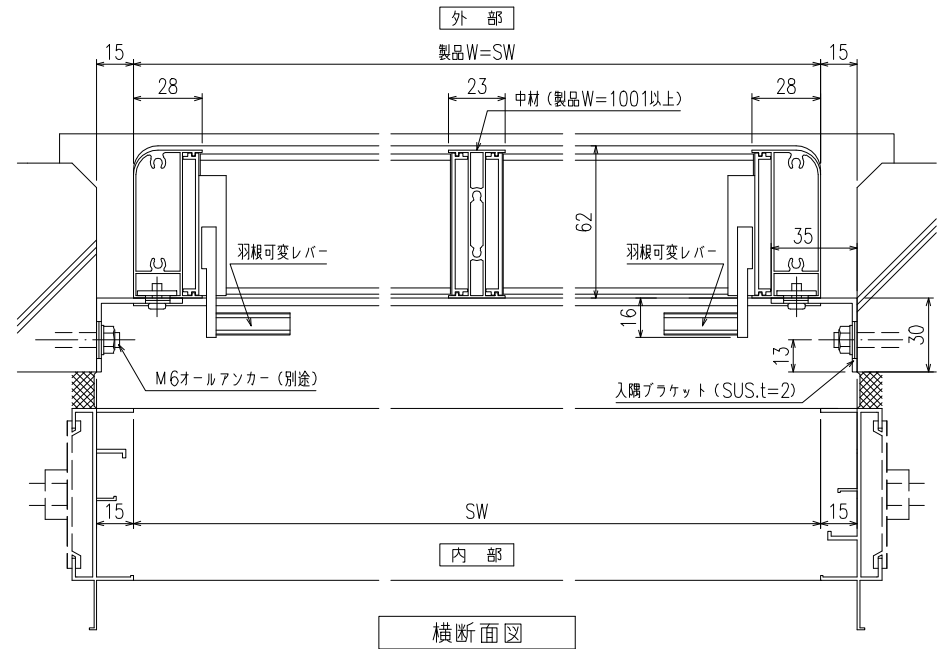

【スイング格子】上下独立羽根可変面格子『あかりちゃん（スタンダード）』

（防犯強化付トントンブラケット 40・50・60出）

【スイング格子】上下独立羽根可変面格子『あかりちゃん（スタンダード）』
 （防犯強化付のびのびブラケット 40・50・60出）

外観姿図

※取付条件によっては外部側より網戸の取外しが不可となる場合もあります

横断面図

【スイング格子】上下独立羽根可変面格子『あかりちゃん（スタンダード）』

（防犯強化付のびのびブラケット 40・50・60出）

製品Hは下部キャスター高さ（23or33）を基準にブラケット開放時に支障の無い事をご確認の上、設定して下さい。

縦断面図

開放詳細図

【スイング格子】上下独立羽根可変面格子『あかりちゃん（スタンダード）』

(防犯強化付回転ブラケット 50・60出)

外観姿図

外部

内部

横断面図

【スイング格子】上下独立羽根可変面格子『あかりちゃん（スタンダード）』

(防犯強化付回転ブラケット 50・60出)

製品Hは下部キャスター高さ(23or33)を基準にブラケット開放時に支障の無い事をご確認の上、設定して下さい。

*ストッパーはオプションとなります。ご注文の際には有・無をご指示お願いします。

【スイング格子】上下独立羽根可変面格子『あかりちゃん（スタンダード）』

(入隅 Bracket)

【スイング格子】上下独立羽根可変面格子『あかりちゃん（スタンダード）』

(通しブラケット 55出)

縦断面図

外観姿図

横断面図