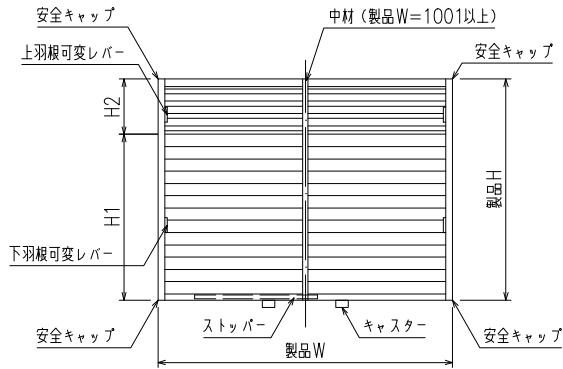

【スイング格子】上下独立羽根可変面格子『あかりちゃん（スタンダード）』

（防犯強化付トントンブラケット 40・50・60出）

【スイング格子】上下独立羽根可変面格子『あかりちゃん（スタンダード）』
 （防犯強化付のびのびブラケット 40・50・60出）

外観姿図

※取付条件によっては外部側より網戸の取外しが不可となる場合もあります

横断面図

【スイング格子】上下独立羽根可変面格子『あかりちゃん（スタンダード）』

（防犯強化付のびのびブラケット 40・50・60出）

製品Hは下部キャスター高さ（23or33）を基準にブラケット開放時に支障の無い事をご確認の上、設定して下さい。

縦断面図

開放詳細図

【スイング格子】上下独立羽根可変面格子『あかりちゃん（スタンダード）』

(防犯強化付回転ブラケット 50・60出)

外観姿図

外部

内部

横断面図

【スイング格子】上下独立羽根可変面格子『あかりちゃん（スタンダード）』

(防犯強化付回転ブラケット 50・60出)

製品Hは下部キャスター高さ(23or33)を基準にブラケット開放時に支障の無い事をご確認の上、設定して下さい。

*ストッパーはオプションとなります。ご注文の際には有・無をご指示お願いします。

【スイング格子】上下独立羽根可変面格子『あかりちゃん（スタンダード）』

(入隅 Bracket)

【スイング格子】上下独立羽根可変面格子『あかりちゃん（スタンダード）』

(通しブラケット 55出)

縦断面図

外観姿図

横断面図