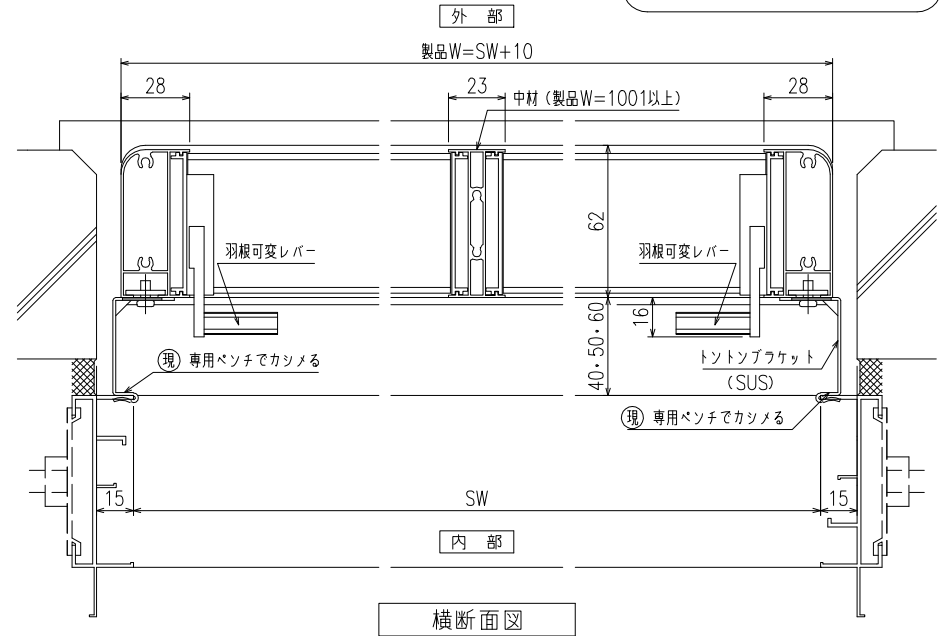

【スイング格子】上下独立羽根可変面格子『あかりちゃん（スタンダード）』

（防犯強化付トントンブラケット 40・50・60出）

【スイング格子】上下独立羽根可変面格子『あかりちゃん（スタンダード）』
 （防犯強化付のびのびブラケット 40・50・60出）

外観姿図

※取付条件によっては外部側より網戸の取外しが不可となる場合もあります

横断面図

【スイング格子】上下独立羽根可変面格子『あかりちゃん（スタンダード）』

（防犯強化付のびのびブラケット 40・50・60出）

製品Hは下部キャスター高さ（23or33）を基準にブラケット開放時に支障の無い事をご確認の上、設定して下さい。

縦断面図

開放詳細図

【スイング格子】上下独立羽根可変面格子『あかりちゃん（スタンダード）』

(防犯強化付回転ブラケット 50・60出)

外観姿図

外部

内部

横断面図

【スイング格子】上下独立羽根可変面格子『あかりちゃん（スタンダード）』

(防犯強化付回転ブラケット 50・60出)

製品Hは下部キャスター高さ(23or33)を基準にブラケット開放時に支障の無い事をご確認の上、設定して下さい。

*ストッパーはオプションとなります。ご注文の際には有・無をご指示お願いします。

【スイング格子】上下独立羽根可変面格子『あかりちゃん（スタンダード）』

(入隅 Bracket)

【スイング格子】上下独立羽根可変面格子『あかりちゃん（スタンダード）』

(通しブラケット 55出)

縦断面図

外観姿図

横断面図