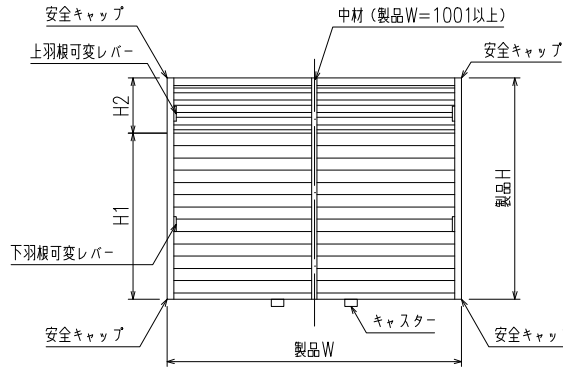

【スイング格子】上下独立羽根可変面格子『あかりちゃん（スタンダード）』

（防犯強化付トントンブラケット 40・50・60出）

【スイング格子】上下独立羽根可変面格子『あかりちゃん（スタンダード）』
 （防犯強化付のびのびブラケット 40・50・60出）

外観姿図

※取付条件によっては外部側より網戸の取外しが不可となる場合もあります

横断面図

【スイング格子】上下独立羽根可変面格子『あかりちゃん（スタンダード）』

（防犯強化付のびのびブラケット 40・50・60出）

製品Hは下部キャスター高さ（23or33）を基準にブラケット開放時に支障の無い事をご確認の上、設定して下さい。

縦断面図

開放詳細図

【スイング格子】上下独立羽根可変面格子『あかりちゃん（スタンダード）』

(防犯強化付回転ブラケット 50・60出)

外観姿図

外部

内部

横断面図

【スイング格子】上下独立羽根可変面格子『あかりちゃん（スタンダード）』

(防犯強化付回転ブラケット 50・60出)

製品Hは下部キャスター高さ(23or33)を基準にブラケット開放時に支障の無い事をご確認の上、設定して下さい。

*ストッパーはオプションとなります。ご注文の際には有・無をご指示お願いします。

【スイング格子】上下独立羽根可変面格子『あかりちゃん（スタンダード）』

(入隅 Bracket)

【スイング格子】上下独立羽根可変面格子『あかりちゃん（スタンダード）』

(通しブラケット 55出)

縦断面図

外観姿図

横断面図