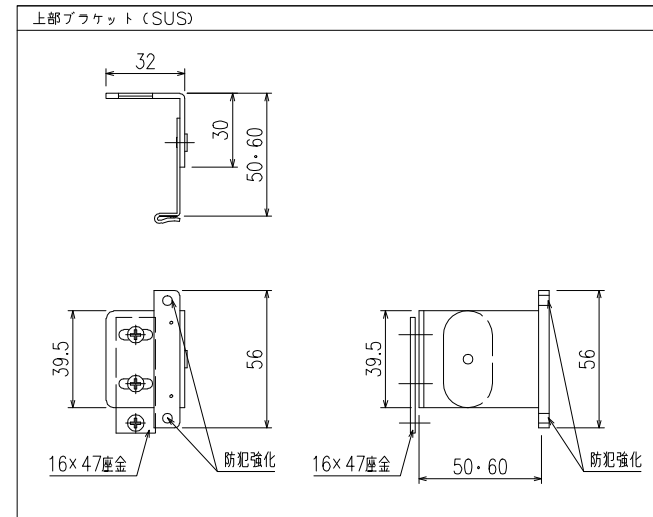

【スイング格子】上下独立羽根可変面格子『あかりちゃん（スタンダード）』

（防犯強化付トントンブラケット 40・50・60出）

【スイング格子】上下独立羽根可変面格子『あかりちゃん（スタンダード）』
 （防犯強化付のびのびブラケット 40・50・60出）

外観姿図

※取付条件によっては外部側より網戸の取外しが不可となる場合もあります

横断面図

【スイング格子】上下独立羽根可変面格子『あかりちゃん（スタンダード）』

（防犯強化付のびのびブラケット 40・50・60出）

製品Hは下部キャスター高さ（23or33）を基準にブラケット開放時に支障の無い事をご確認の上、設定して下さい。

縦断面図

開放詳細図

【スイング格子】上下独立羽根可変面格子『あかりちゃん（スタンダード）』

(防犯強化付回転ブラケット 50・60出)

外観姿図

外部

内部

横断面図

【スイング格子】上下独立羽根可変面格子『あかりちゃん（スタンダード）』

(防犯強化付回転ブラケット 50・60出)

製品Hは下部キャスター高さ(23or33)を基準にブラケット開放時に支障の無い事をご確認の上、設定して下さい。

*ストッパーはオプションとなります。ご注文の際には有・無をご指示お願いします。

【スイング格子】上下独立羽根可変面格子『あかりちゃん（スタンダード）』

(入隅 Bracket)

【スイング格子】上下独立羽根可変面格子『あかりちゃん（スタンダード）』

(通しブラケット 55出)

縦断面図

外観姿図

横断面図