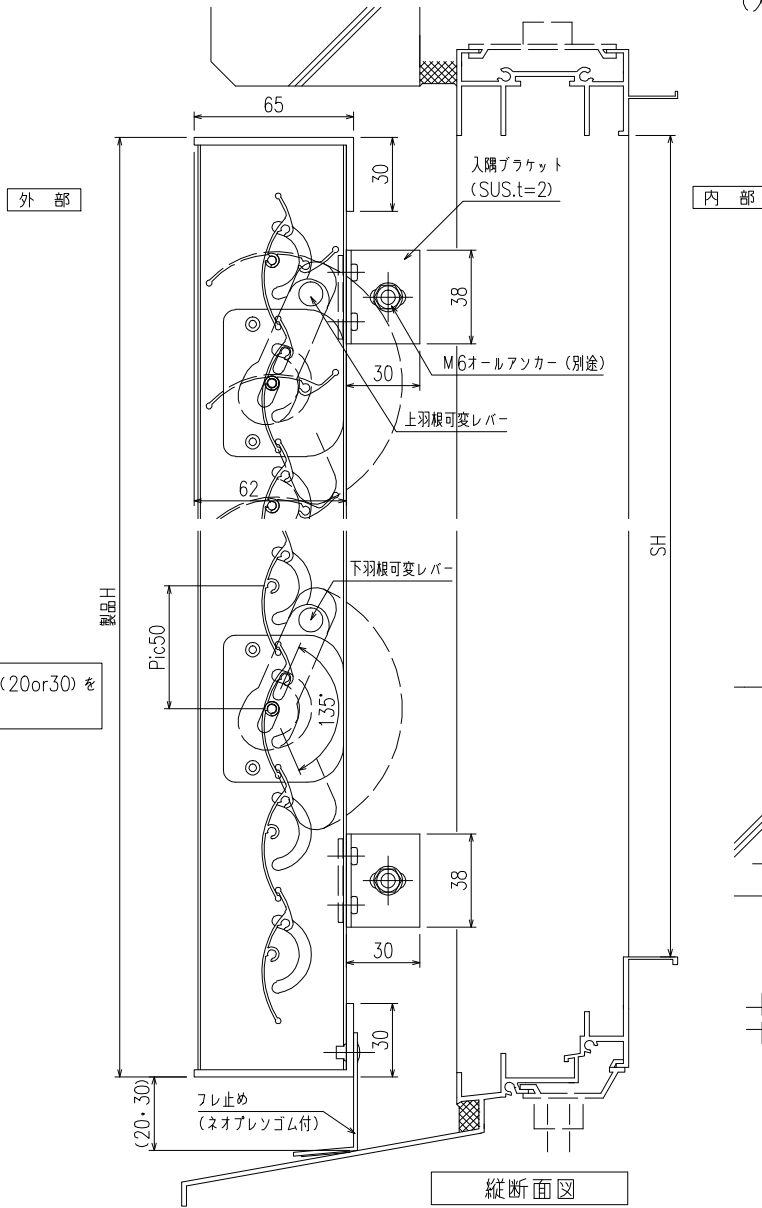

【スイング格子】上下独立羽根可変面格子『あかりちゃん（スタンダード）』

（防犯強化付トントンブラケット 40・50・60出）

【スイング格子】上下独立羽根可変面格子『あかりちゃん（スタンダード）』
 （防犯強化付のびのびブラケット 40・50・60出）

外観姿図

※取付条件によっては外部側より網戸の取外しが不可となる場合もあります

横断面図

【スイング格子】上下独立羽根可変面格子『あかりちゃん（スタンダード）』

（防犯強化付のびのびブラケット 40・50・60出）

製品Hは下部キャスター高さ（23or33）を基準にブラケット開放時に支障の無い事をご確認の上、設定して下さい。

縦断面図

開放詳細図

【スイング格子】上下独立羽根可変面格子『あかりちゃん（スタンダード）』

(防犯強化付回転ブラケット 50・60出)

外観姿図

外部

内部

横断面図

【スイング格子】上下独立羽根可変面格子『あかりちゃん（スタンダード）』

(防犯強化付回転ブラケット 50・60出)

製品Hは下部キャスター高さ(23or33)を基準にブラケット開放時に支障の無い事をご確認の上、設定して下さい。

*ストッパーはオプションとなります。ご注文の際には有・無をご指示お願いします。

【スイング格子】上下独立羽根可変面格子『あかりちゃん（スタンダード）』

(入隅 Bracket)

【スイング格子】上下独立羽根可変面格子『あかりちゃん（スタンダード）』

(通しブラケット 55出)

縦断面図

外観姿図

横断面図