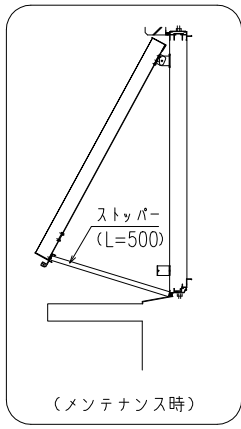

【スイング格子】上下独立羽根可変面格子『あかりちゃん（スタンダード）』

（防犯強化付トントンブラケット 40・50・60出）

【スイング格子】上下独立羽根可変面格子『あかりちゃん（スタンダード）』
 （防犯強化付のびのびブラケット 40・50・60出）

外観姿図

※取付条件によっては外部側より網戸の取外しが不可となる場合もあります

横断面図

【スイング格子】上下独立羽根可変面格子『あかりちゃん（スタンダード）』

（防犯強化付のびのびブラケット 40・50・60出）

製品Hは下部キャスター高さ（23or33）を基準にブラケット開放時に支障の無い事をご確認の上、設定して下さい。

縦断面図

開放詳細図

【スイング格子】上下独立羽根可変面格子『あかりちゃん（スタンダード）』

(防犯強化付回転ブラケット 50・60出)

外観姿図

外部

内部

横断面図

【スイング格子】上下独立羽根可変面格子『あかりちゃん（スタンダード）』

(防犯強化付回転ブラケット 50・60出)

製品Hは下部キャスター高さ(23or33)を基準にブラケット開放時に支障の無い事をご確認の上、設定して下さい。

*ストッパーはオプションとなります。ご注文の際には有・無をご指示お願いします。

【スイング格子】上下独立羽根可変面格子『あかりちゃん（スタンダード）』

(入隅 Bracket)

【スイング格子】上下独立羽根可変面格子『あかりちゃん（スタンダード）』

(通しブラケット 55出)

縦断面図

外観姿図

横断面図