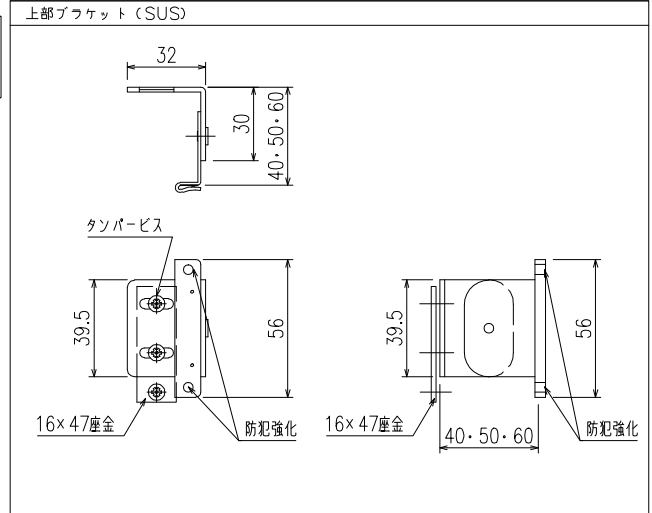

【スイング格子】上下独立羽根可変面格子『あかりちゃん（スタンダード）』

（防犯強化付トントンブラケット 40・50・60出）

【スイング格子】上下独立羽根可変面格子『あかりちゃん（スタンダード）』
 （防犯強化付のびのびブラケット 40・50・60出）

外観姿図

※取付条件によっては外部側より網戸の取外しが不可となる場合もあります

横断面図

【スイング格子】上下独立羽根可変面格子『あかりちゃん（スタンダード）』

（防犯強化付のびのびブラケット 40・50・60出）

製品Hは下部キャスター高さ（23or33）を基準にブラケット開放時に支障の無い事をご確認の上、設定して下さい。

縦断面図

開放詳細図

【スイング格子】上下独立羽根可変面格子『あかりちゃん（スタンダード）』

(防犯強化付回転ブラケット 50・60出)

外観姿図

外部

内部

横断面図

【スイング格子】上下独立羽根可変面格子『あかりちゃん（スタンダード）』

(防犯強化付回転ブラケット 50・60出)

製品Hは下部キャスター高さ(23or33)を基準にブラケット開放時に支障の無い事をご確認の上、設定して下さい。

*ストッパーはオプションとなります。ご注文の際には有・無をご指示お願いします。

【スイング格子】上下独立羽根可変面格子『あかりちゃん（スタンダード）』

(入隅 Bracket)

【スイング格子】上下独立羽根可変面格子『あかりちゃん（スタンダード）』

(通しブラケット 55出)

縦断面図

外観姿図

横断面図