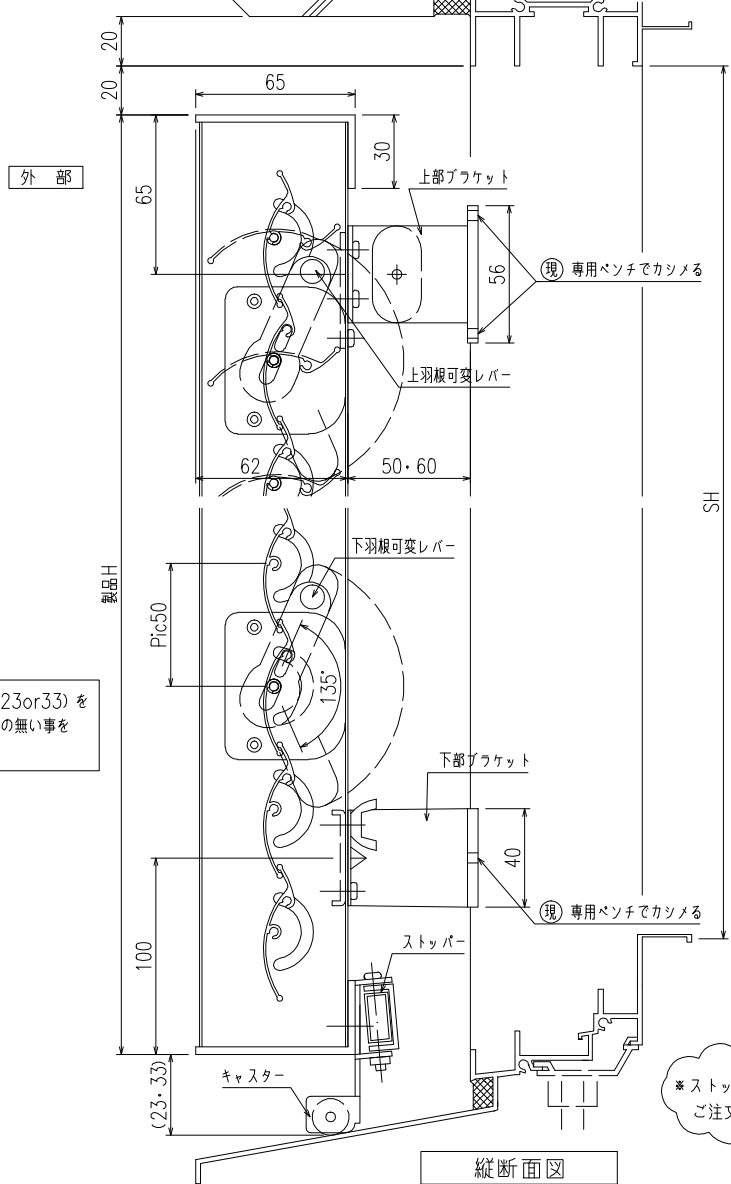

【スイング格子】上下独立羽根可変面格子『あかりちゃん（スタンダード）』

（防犯強化付トントンブラケット 40・50・60出）

【スイング格子】上下独立羽根可変面格子『あかりちゃん（スタンダード）』
 （防犯強化付のびのびブラケット 40・50・60出）

外観姿図

※取付条件によっては外部側より網戸の取外しが不可となる場合もあります

横断面図

【スイング格子】上下独立羽根可変面格子『あかりちゃん（スタンダード）』

（防犯強化付のびのびブラケット 40・50・60出）

製品Hは下部キャスター高さ（23or33）を基準にブラケット開放時に支障の無い事をご確認の上、設定して下さい。

縦断面図

開放詳細図

【スイング格子】上下独立羽根可変面格子『あかりちゃん（スタンダード）』

(防犯強化付回転ブラケット 50・60出)

外観姿図

外部

内部

横断面図

【スイング格子】上下独立羽根可変面格子『あかりちゃん（スタンダード）』

(防犯強化付回転ブラケット 50・60出)

製品Hは下部キャスター高さ(23or33)を基準にブラケット開放時に支障の無い事をご確認の上、設定して下さい。

*ストッパーはオプションとなります。ご注文の際には有・無をご指示お願いします。

【スイング格子】上下独立羽根可変面格子『あかりちゃん（スタンダード）』

(入隅 Bracket)

【スイング格子】上下独立羽根可変面格子『あかりちゃん（スタンダード）』

(通しブラケット 55出)

縦断面図

外観姿図

横断面図