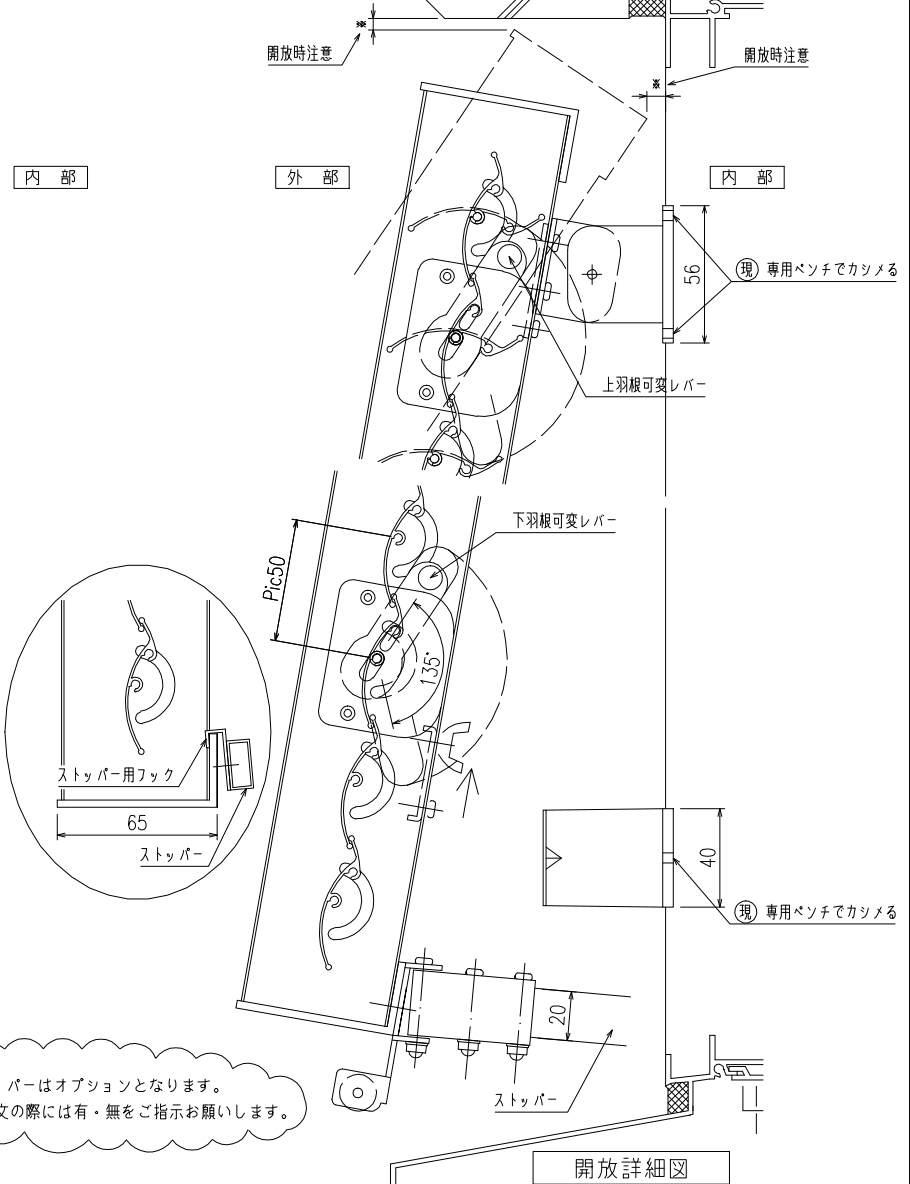

【スイング格子】上下独立羽根可変面格子『あかりちゃん（スタンダード）』

（防犯強化付トントンブラケット 40・50・60出）

【スイング格子】上下独立羽根可変面格子『あかりちゃん（スタンダード）』
 （防犯強化付のびのびブラケット 40・50・60出）

外観姿図

※取付条件によっては外部側より網戸の取外しが不可となる場合もあります

横断面図

【スイング格子】上下独立羽根可変面格子『あかりちゃん（スタンダード）』

（防犯強化付のびのびブラケット 40・50・60出）

製品Hは下部キャスター高さ（23or33）を基準にブラケット開放時に支障の無い事をご確認の上、設定して下さい。

縦断面図

開放詳細図

【スイング格子】上下独立羽根可変面格子『あかりちゃん（スタンダード）』

(防犯強化付回転ブラケット 50・60出)

外観姿図

外部

内部

横断面図

【スイング格子】上下独立羽根可変面格子『あかりちゃん（スタンダード）』

(防犯強化付回転ブラケット 50・60出)

製品Hは下部キャスター高さ(23or33)を基準にブラケット開放時に支障の無い事をご確認の上、設定して下さい。

*ストッパーはオプションとなります。ご注文の際には有・無をご指示お願いします。

【スイング格子】上下独立羽根可変面格子『あかりちゃん（スタンダード）』

(入隅 Bracket)

【スイング格子】上下独立羽根可変面格子『あかりちゃん（スタンダード）』

(通しブラケット 55出)

縦断面図

外観姿図

横断面図