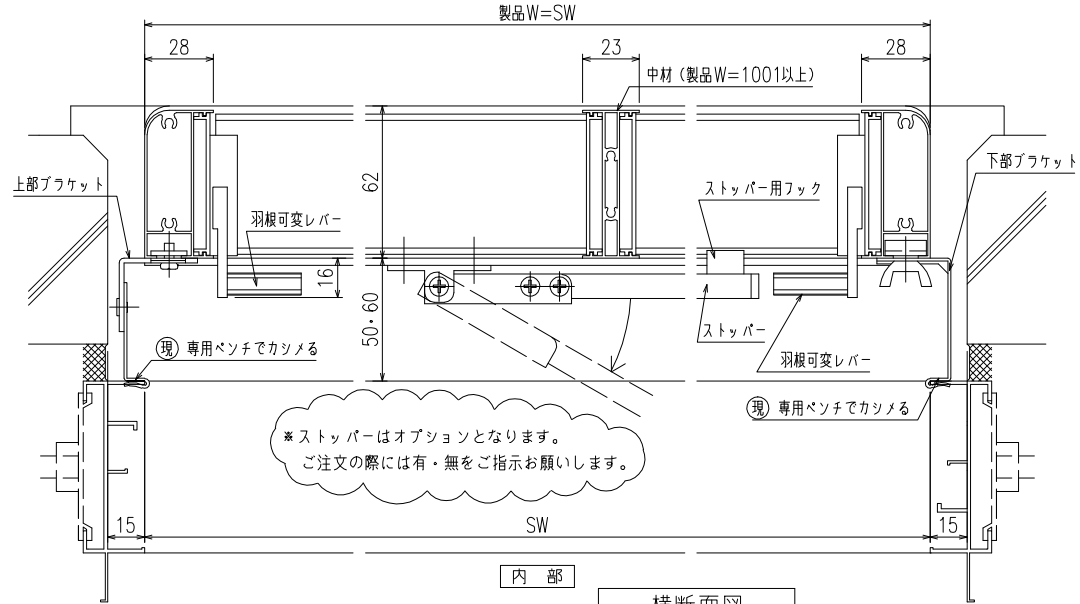

【スイング格子】上下独立羽根可変面格子『あかりちゃん（スタンダード）』

（防犯強化付トントンブラケット 40・50・60出）

【スイング格子】上下独立羽根可変面格子『あかりちゃん（スタンダード）』
 （防犯強化付のびのびブラケット 40・50・60出）

外観姿図

※取付条件によっては外部側より網戸の取外しが不可となる場合もあります

横断面図

【スイング格子】上下独立羽根可変面格子『あかりちゃん（スタンダード）』

（防犯強化付のびのびブラケット 40・50・60出）

製品Hは下部キャスター高さ（23or33）を基準にブラケット開放時に支障の無い事をご確認の上、設定して下さい。

縦断面図

開放詳細図

【スイング格子】上下独立羽根可変面格子『あかりちゃん（スタンダード）』

(防犯強化付回転ブラケット 50・60出)

外観姿図

外部

内部

横断面図

【スイング格子】上下独立羽根可変面格子『あかりちゃん（スタンダード）』

(防犯強化付回転ブラケット 50・60出)

製品Hは下部キャスター高さ(23or33)を基準にブラケット開放時に支障の無い事をご確認の上、設定して下さい。

*ストッパーはオプションとなります。ご注文の際には有・無をご指示お願いします。

【スイング格子】上下独立羽根可変面格子『あかりちゃん（スタンダード）』

(入隅 Bracket)

【スイング格子】上下独立羽根可変面格子『あかりちゃん（スタンダード）』

(通しブラケット 55出)

縦断面図

外観姿図

横断面図