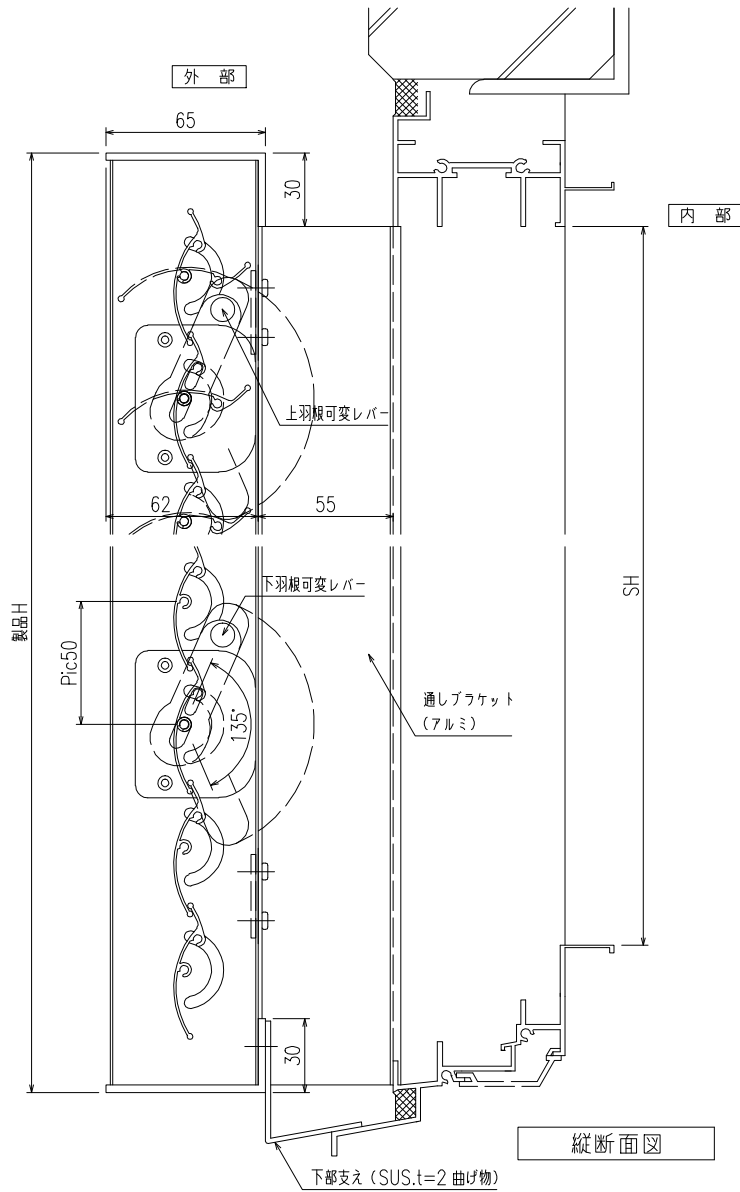

【スイング格子】上下独立羽根可変面格子『あかりちゃん（スタンダード）』

（防犯強化付トントンブラケット 40・50・60出）

【スイング格子】上下独立羽根可変面格子『あかりちゃん（スタンダード）』
 （防犯強化付のびのびブラケット 40・50・60出）

外観姿図

※取付条件によっては外部側より網戸の取外しが不可となる場合もあります

横断面図

【スイング格子】上下独立羽根可変面格子『あかりちゃん（スタンダード）』

（防犯強化付のびのびブラケット 40・50・60出）

製品Hは下部キャスター高さ（23or33）を基準にブラケット開放時に支障の無い事をご確認の上、設定して下さい。

縦断面図

開放詳細図

【スイング格子】上下独立羽根可変面格子『あかりちゃん（スタンダード）』

(防犯強化付回転ブラケット 50・60出)

外観姿図

外部

内部

横断面図

【スイング格子】上下独立羽根可変面格子『あかりちゃん（スタンダード）』

(防犯強化付回転ブラケット 50・60出)

製品Hは下部キャスター高さ(23or33)を基準にブラケット開放時に支障の無い事をご確認の上、設定して下さい。

*ストッパーはオプションとなります。ご注文の際には有・無をご指示お願いします。

【スイング格子】上下独立羽根可変面格子『あかりちゃん（スタンダード）』

(入隅 Bracket)

【スイング格子】上下独立羽根可変面格子『あかりちゃん（スタンダード）』

(通しブラケット 55出)

縦断面図

外観姿図

横断面図