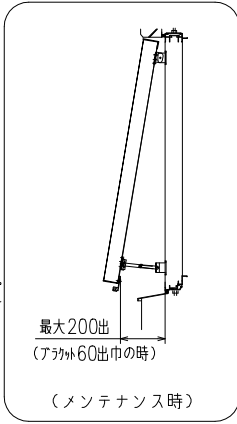

【スイング格子】上下独立羽根可変面格子『あかりちゃん（スタンダード）』

（防犯強化付トントンブラケット 40・50・60出）

【スイング格子】上下独立羽根可変面格子『あかりちゃん（スタンダード）』
 （防犯強化付のびのびブラケット 40・50・60出）

外観姿図

※取付条件によっては外部側より網戸の取外しが不可となる場合もあります

横断面図

【スイング格子】上下独立羽根可変面格子『あかりちゃん（スタンダード）』

（防犯強化付のびのびブラケット 40・50・60出）

製品Hは下部キャスター高さ（23or33）を基準にブラケット開放時に支障の無い事をご確認の上、設定して下さい。

縦断面図

開放詳細図

【スイング格子】上下独立羽根可変面格子『あかりちゃん（スタンダード）』

(防犯強化付回転ブラケット 50・60出)

外観姿図

外部

内部

横断面図

【スイング格子】上下独立羽根可変面格子『あかりちゃん（スタンダード）』

(防犯強化付回転ブラケット 50・60出)

製品Hは下部キャスター高さ(23or33)を基準にブラケット開放時に支障の無い事をご確認の上、設定して下さい。

*ストッパーはオプションとなります。ご注文の際には有・無をご指示お願いします。

【スイング格子】上下独立羽根可変面格子『あかりちゃん（スタンダード）』

(入隅 Bracket)

【スイング格子】上下独立羽根可変面格子『あかりちゃん（スタンダード）』

(通しブラケット 55出)

縦断面図

外観姿図

横断面図