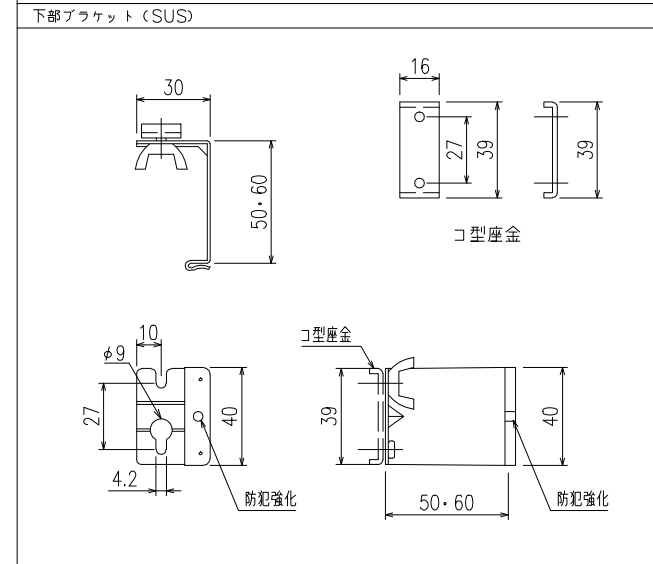

【スイング格子】上下独立羽根可変面格子『あかりちゃん（スタンダード）』

（防犯強化付トントンブラケット 40・50・60出）

【スイング格子】上下独立羽根可変面格子『あかりちゃん（スタンダード）』
 （防犯強化付のびのびブラケット 40・50・60出）

外観姿図

※取付条件によっては外部側より網戸の取外しが不可となる場合もあります

横断面図

【スイング格子】上下独立羽根可変面格子『あかりちゃん（スタンダード）』

（防犯強化付のびのびブラケット 40・50・60出）

製品Hは下部キャスター高さ（23or33）を基準にブラケット開放時に支障の無い事をご確認の上、設定して下さい。

縦断面図

開放詳細図

【スイング格子】上下独立羽根可変面格子『あかりちゃん（スタンダード）』

(防犯強化付回転ブラケット 50・60出)

外観姿図

外部

内部

横断面図

【スイング格子】上下独立羽根可変面格子『あかりちゃん（スタンダード）』

(防犯強化付回転ブラケット 50・60出)

製品Hは下部キャスター高さ(23or33)を基準にブラケット開放時に支障の無い事をご確認の上、設定して下さい。

*ストッパーはオプションとなります。ご注文の際には有・無をご指示お願いします。

【スイング格子】上下独立羽根可変面格子『あかりちゃん（スタンダード）』

(入隅 Bracket)

【スイング格子】上下独立羽根可変面格子『あかりちゃん（スタンダード）』

(通しブラケット 55出)

縦断面図

外観姿図

横断面図