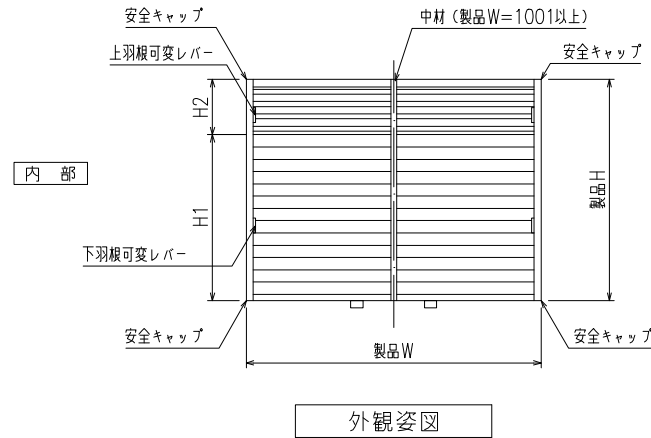

【スイング格子】上下独立羽根可変面格子『あかりちゃん（スタンダード）』

（防犯強化付トントンブラケット 40・50・60出）

【スイング格子】上下独立羽根可変面格子『あかりちゃん（スタンダード）』
 （防犯強化付のびのびブラケット 40・50・60出）

外観姿図

※取付条件によっては外部側より網戸の取外しが不可となる場合もあります

横断面図

【スイング格子】上下独立羽根可変面格子『あかりちゃん（スタンダード）』

（防犯強化付のびのびブラケット 40・50・60出）

製品Hは下部キャスター高さ（23or33）を基準にブラケット開放時に支障の無い事をご確認の上、設定して下さい。

縦断面図

開放詳細図

【スイング格子】上下独立羽根可変面格子『あかりちゃん（スタンダード）』

(防犯強化付回転ブラケット 50・60出)

外観姿図

外部

内部

横断面図

【スイング格子】上下独立羽根可変面格子『あかりちゃん（スタンダード）』

(防犯強化付回転ブラケット 50・60出)

製品Hは下部キャスター高さ(23or33)を基準にブラケット開放時に支障の無い事をご確認の上、設定して下さい。

*ストッパーはオプションとなります。ご注文の際には有・無をご指示お願いします。

【スイング格子】上下独立羽根可変面格子『あかりちゃん（スタンダード）』

(入隅 Bracket)

【スイング格子】上下独立羽根可変面格子『あかりちゃん（スタンダード）』

(通しブラケット 55出)

縦断面図

外観姿図

横断面図