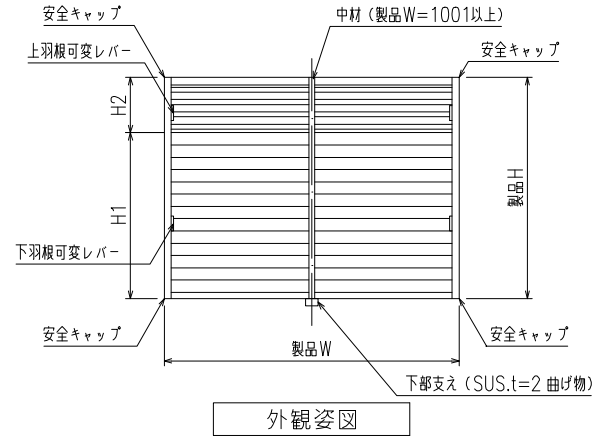

【スイング格子】上下独立羽根可変面格子『あかりちゃん（スタンダード）』

（防犯強化付トントンブラケット 40・50・60出）

【スイング格子】上下独立羽根可変面格子『あかりちゃん（スタンダード）』
 （防犯強化付のびのびブラケット 40・50・60出）

外観姿図

※取付条件によっては外部側より網戸の取外しが不可となる場合もあります

横断面図

【スイング格子】上下独立羽根可変面格子『あかりちゃん（スタンダード）』

（防犯強化付のびのびブラケット 40・50・60出）

製品Hは下部キャスター高さ（23or33）を基準にブラケット開放時に支障の無い事をご確認の上、設定して下さい。

縦断面図

開放詳細図

【スイング格子】上下独立羽根可変面格子『あかりちゃん（スタンダード）』

(防犯強化付回転ブラケット 50・60出)

外観姿図

外部

内部

横断面図

【スイング格子】上下独立羽根可変面格子『あかりちゃん（スタンダード）』

(防犯強化付回転ブラケット 50・60出)

製品Hは下部キャスター高さ(23or33)を基準にブラケット開放時に支障の無い事をご確認の上、設定して下さい。

*ストッパーはオプションとなります。ご注文の際には有・無をご指示お願いします。

【スイング格子】上下独立羽根可変面格子『あかりちゃん（スタンダード）』

(入隅 Bracket)

【スイング格子】上下独立羽根可変面格子『あかりちゃん（スタンダード）』

(通しブラケット 55出)

縦断面図

外観姿図

横断面図