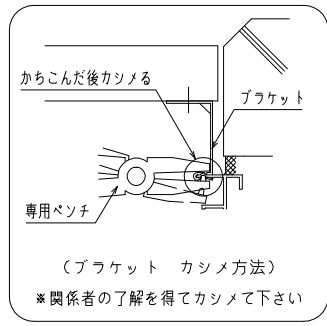

【スイング格子】上下独立羽根可変面格子『あかりちゃん（スタンダード）』

（防犯強化付トントンブラケット 40・50・60出）

【スイング格子】上下独立羽根可変面格子『あかりちゃん（スタンダード）』
 （防犯強化付のびのびブラケット 40・50・60出）

外観姿図

※取付条件によっては外部側より網戸の取外しが不可となる場合もあります

横断面図

【スイング格子】上下独立羽根可変面格子『あかりちゃん（スタンダード）』

（防犯強化付のびのびブラケット 40・50・60出）

製品Hは下部キャスター高さ（23or33）を基準にブラケット開放時に支障の無い事をご確認の上、設定して下さい。

縦断面図

開放詳細図

【スイング格子】上下独立羽根可変面格子『あかりちゃん（スタンダード）』

(防犯強化付回転ブラケット 50・60出)

外観姿図

外部

内部

横断面図

【スイング格子】上下独立羽根可変面格子『あかりちゃん（スタンダード）』

(防犯強化付回転ブラケット 50・60出)

製品Hは下部キャスター高さ(23or33)を基準にブラケット開放時に支障の無い事をご確認の上、設定して下さい。

*ストッパーはオプションとなります。ご注文の際には有・無をご指示お願いします。

【スイング格子】上下独立羽根可変面格子『あかりちゃん（スタンダード）』

(入隅 Bracket)

【スイング格子】上下独立羽根可変面格子『あかりちゃん（スタンダード）』

(通しブラケット 55出)

縦断面図

外観姿図

横断面図