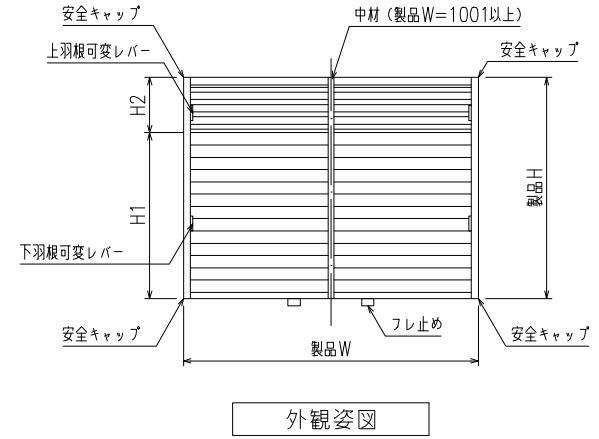

【スイング格子】上下独立羽根可変面格子『あかりちゃん（スタンダード）』

（防犯強化付トントンブラケット 40・50・60出）

【スイング格子】上下独立羽根可変面格子『あかりちゃん（スタンダード）』
 （防犯強化付のびのびブラケット 40・50・60出）

外観姿図

※取付条件によっては外部側より網戸の取外しが不可となる場合もあります

横断面図

【スイング格子】上下独立羽根可変面格子『あかりちゃん（スタンダード）』

（防犯強化付のびのびブラケット 40・50・60出）

製品Hは下部キャスター高さ（23or33）を基準にブラケット開放時に支障の無い事をご確認の上、設定して下さい。

縦断面図

開放詳細図

【スイング格子】上下独立羽根可変面格子『あかりちゃん（スタンダード）』

(防犯強化付回転ブラケット 50・60出)

外観姿図

外部

内部

横断面図

【スイング格子】上下独立羽根可変面格子『あかりちゃん（スタンダード）』

(防犯強化付回転ブラケット 50・60出)

製品Hは下部キャスター高さ(23or33)を基準にブラケット開放時に支障の無い事をご確認の上、設定して下さい。

*ストッパーはオプションとなります。ご注文の際には有・無をご指示お願いします。

【スイング格子】上下独立羽根可変面格子『あかりちゃん（スタンダード）』

(入隅 Bracket)

【スイング格子】上下独立羽根可変面格子『あかりちゃん（スタンダード）』

(通しブラケット 55出)

縦断面図

外観姿図

横断面図