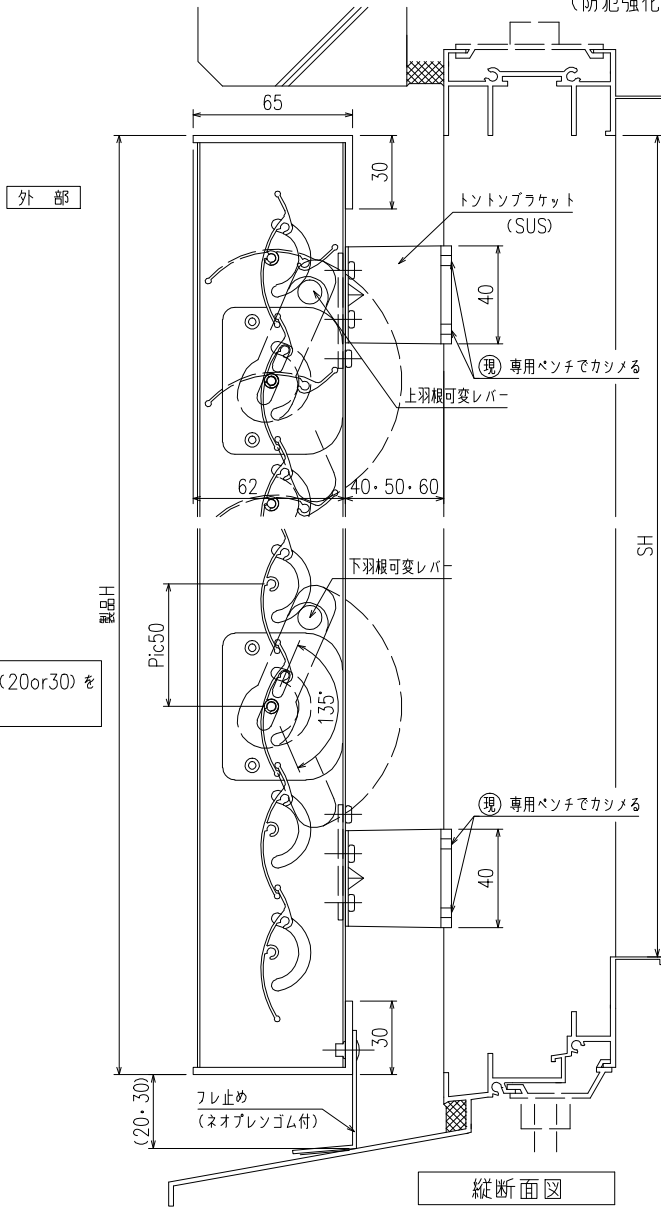

【スイング格子】上下独立羽根可変面格子『あかりちゃん（スタンダード）』

（防犯強化付トントンブラケット 40・50・60出）

【スイング格子】上下独立羽根可変面格子『あかりちゃん（スタンダード）』
 （防犯強化付のびのびブラケット 40・50・60出）

外観姿図

※取付条件によっては外部側より網戸の取外しが不可となる場合もあります

横断面図

【スイング格子】上下独立羽根可変面格子『あかりちゃん（スタンダード）』

（防犯強化付のびのびブラケット 40・50・60出）

製品Hは下部キャスター高さ（23or33）を基準にブラケット開放時に支障の無い事をご確認の上、設定して下さい。

縦断面図

開放詳細図

【スイング格子】上下独立羽根可変面格子『あかりちゃん（スタンダード）』

(防犯強化付回転ブラケット 50・60出)

外観姿図

外部

内部

横断面図

【スイング格子】上下独立羽根可変面格子『あかりちゃん（スタンダード）』

(防犯強化付回転ブラケット 50・60出)

製品Hは下部キャスター高さ(23or33)を基準にブラケット開放時に支障の無い事をご確認の上、設定して下さい。

*ストッパーはオプションとなります。ご注文の際には有・無をご指示お願いします。

【スイング格子】上下独立羽根可変面格子『あかりちゃん（スタンダード）』

(入隅 Bracket)

【スイング格子】上下独立羽根可変面格子『あかりちゃん（スタンダード）』

(通しブラケット 55出)

縦断面図

外観姿図

横断面図