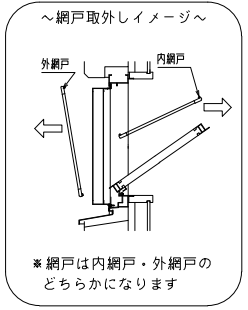

特記事項
ご注文の際は網戸の仕様（内・外）及び網色（ブラック・グレー）のご指示をお願いします

形式	内倒し窓専用自動可変面格子
名称	みらんちゃん SP型
サッシ形式	内倒し窓
サッシメーカー	YKK (EXIMA31)
製品色	
付属品	取付金具
備考	サッシ色： 内・外網戸（網色：ブラック or グレー）

窓倒し角度 度（標準時）、 度（清掃時）

外観姿図

符号	SW × SH	製品W × 製品H	数量

製作範囲
SW = 252 ~ 802
(製品W = 250 ~ 800)
SH = 300 ~ 963
(製品H = 337 ~ 1000)

SH=300の場合、
羽根を全開する為には、
窓倒し角度が19.5°以上が必要です

<内網戸設定の場合>
障子倒し角度φと、*部鎖縁寸法にご注意下さい。
(網戸取外しが不可になる場合があります)

縦断面図

横断面図

変更記事	設計監理	工事名	照査担当	作図	尺度	御承諾印	図番
	施工	図面内容			1/20		Y MISP-01
					1/3		通し図番
							年月日