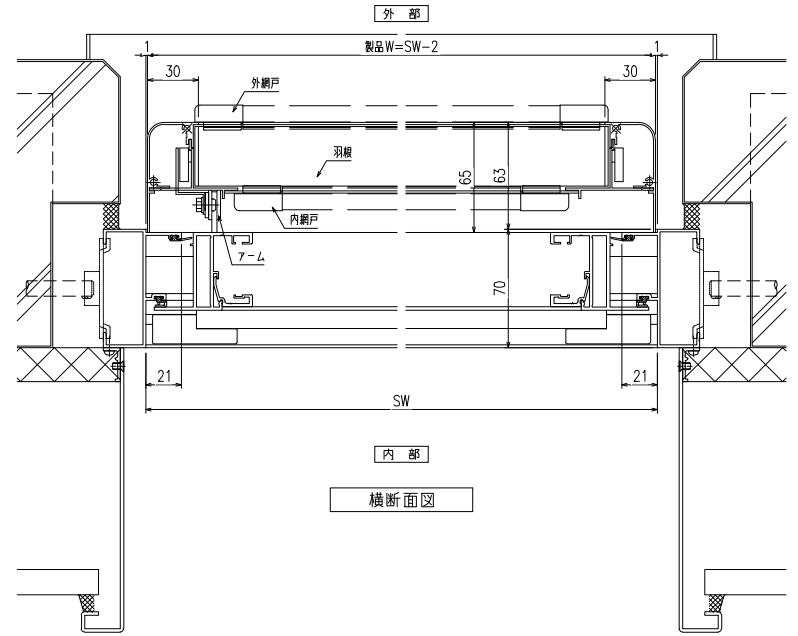

製作範囲
SW = 252 ~ 802
(製品W = 250 ~ 800)
SH = 300 ~ 963
(製品H = 337 ~ 1000)

SH=300の場合、
羽根を全開する為には、
窓倒し角度が19.5°以上が必要です

<内網戸設定の場合>
障子倒し角度φと、*部鎖縁寸法にご注意下さい。
(網戸取外しが不可になる場合があります)

縦断面図

横断面図

変更記事	設計監理	工事名	照査担当	作図	尺度	御承諾印	図番
	施工	図面内容			1/20		Y MISP-01
					1/3		通し図番
							年月日

		内倒し窓専用自動可変面格子					
		『みらんちゃんSP型』					