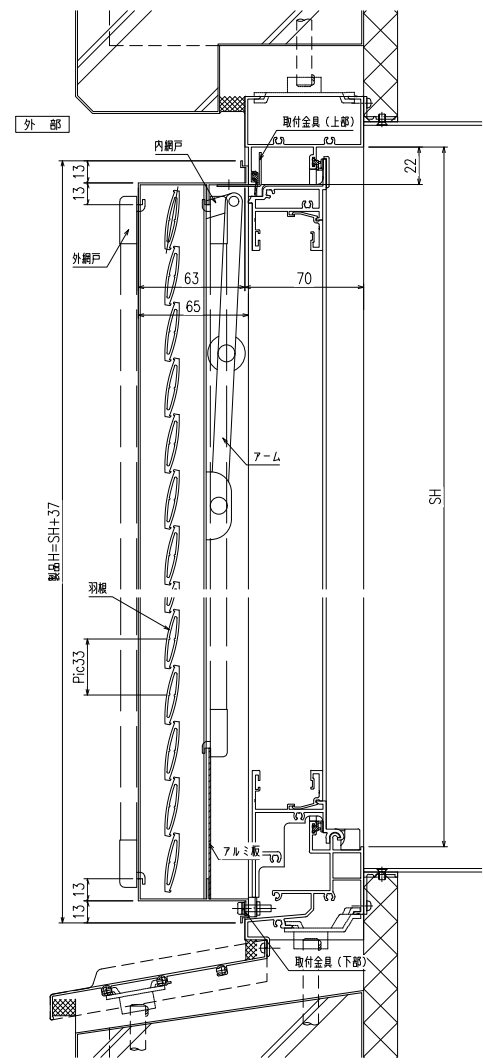

特記事項
ご注文の際は網戸の仕様（内・外）及び網色（ブラック・グレー）のご指示をお願いします

形式	内倒し窓専用自動可変面格子
名称	みらんちゃん SP型
サッシ形式	内倒し窓
サッシメーカー	YKK (EXIMA31)
製品色	
付属品	取付金具
備考	サッシ色： 内・外網戸（網色：ブラック or グレー）

窓倒し角度 度（標準時）、 度（清掃時）

外観姿図

符号	SW × SH	製品W × 製品H	数量

製作範囲
SW = 252 ~ 802
(製品W = 250 ~ 800)
SH = 300 ~ 963
(製品H = 337 ~ 1000)

SH=300の場合、
羽根を全開する為には、
窓倒し角度が19.5°以上が必要です

<内網戸設定の場合>
障子倒し角度φと、*部鎖縁寸法にご注意下さい。
(網戸取外しが不可になる場合があります)

縦断面図

横断面図

変更記事	設計監理	工事名	照査担当	作図	尺度	御承諾印	図番
	施工	図面内容			1/20		Y MISP-01
					1/3		通し図番
							年月日

		内倒し窓専用自動可変面格子					
		『みらんちゃんSP型』					