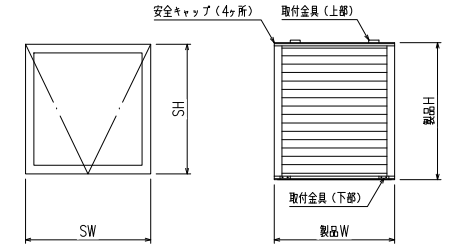

特記事項
ご注文の際は網戸の仕様（内・外）及び網色（ブラック・グレー）のご指示をお願いします

形式	内倒し窓専用自動可変面格子
名称	みらんちゃん SP型
サッシ形式	内倒し窓
サッシメーカー	YKK (EXIMA31)
製品色	
付属品	取付金具
備考	サッシ色： 内・外網戸（網色：ブラック or グレー）

窓倒し角度 度（標準時）、 度（清掃時）

外観姿図

符号	SW × SH	製品W × 製品H	数量

製作範囲
SW = 252 ~ 802
(製品W = 250 ~ 800)
SH = 300 ~ 963
(製品H = 337 ~ 1000)

SH=300の場合、
羽根を全開する為には、
窓倒し角度が19.5°以上が必要です

<内網戸設定の場合>
障子倒し角度φと、*部鎖縁寸法にご注意下さい。
(網戸取外しが不可になる場合があります)

縦断面図

横断面図

変更記事	設計監理	工事名	照査担当	作図	尺度	御承諾印	図番
	施工	図面内容			1/20		Y MISP-01
					1/3		通し図番
							年月日