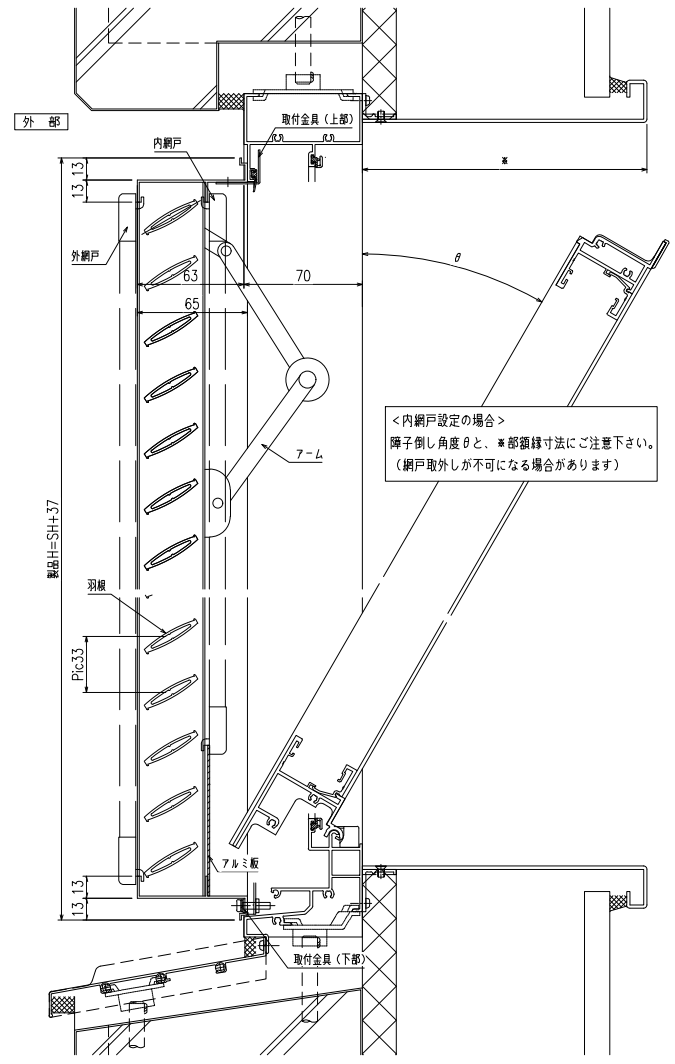

製作範囲
SW = 252 ~ 802
(製品W = 250 ~ 800)
SH = 300 ~ 963
(製品H = 337 ~ 1000)

SH=300の場合、
羽根を全開する為には、
窓倒し角度が19.5°以上が必要です

<内網戸設定の場合>
障子倒し角度φと、*部鎖縁寸法にご注意下さい。
(網戸取外しが不可になる場合があります)

縦断面図

横断面図

変更記事	設計監理	工事名	照査担当	作図	尺度	御承諾印	図番
	施工	図面内容			1/20		Y MISP-01
					1/3		通し図番
							年月日