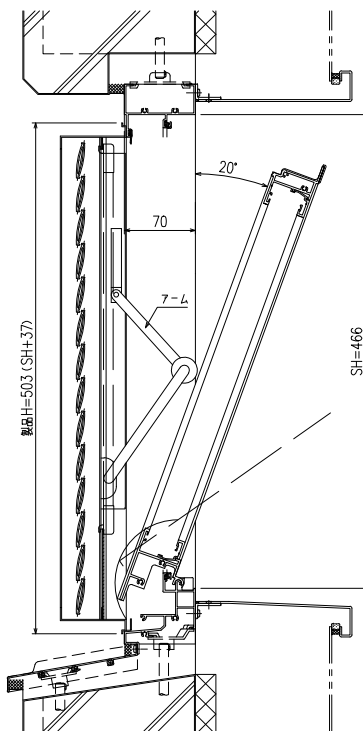

EXIMA31 (ガラス溝 18・23・30・35mm)

サッシH	最小開放角度
390	32.5°

サッシH	最小開放角度
400	30°

サッシH	最小開放角度
466	20°

サッシH	最小開放角度
500	17°

サッシH	最小開放角度
700	9.5°

\* サッシH<390は対応不可となります

変更記事	設計監理
	施工

殿	工事名
殿	図面内容
殿	みらんちゃんDX型 動作可能寸法について

照査	担当	作図	尺度	御承認印
			1/5	

図番	Y MDX-S-01
年月日	通し図番