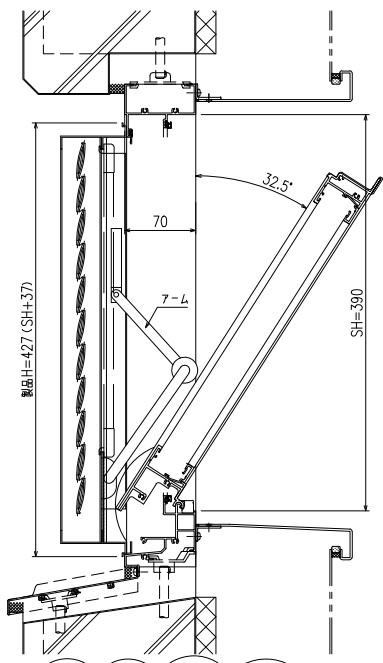

EXIMA31 (ガラス溝 18・23・30・35mm)

サッシH	最小開放角度
390	32.5°

サッシH	最小開放角度
400	30°

サッシH	最小開放角度
466	20°

サッシH	最小開放角度
500	17°

サッシH	最小開放角度
700	9.5°

\* サッシH<390は対応不可となります

変更記事	設計監理
	施工

殿	工事名
殿	図面内容
殿	みらんちゃんDX型 動作可能寸法について

照査	担当	作図	尺度	御承認印
			1/5	

図番	Y MDX-S-01
年月日	通し図番