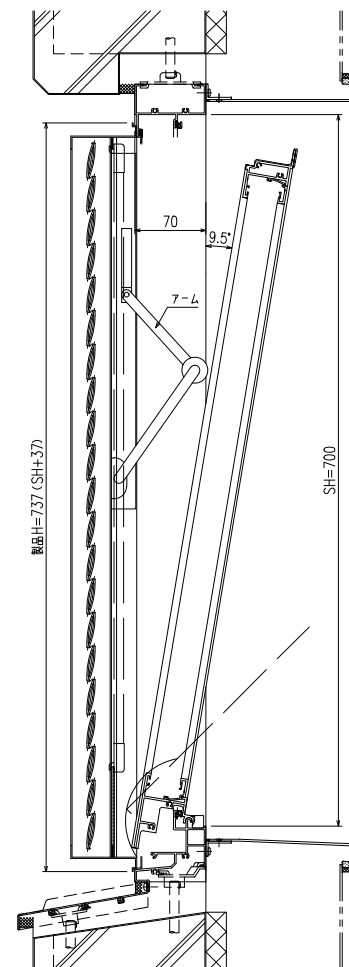

EXIMA31 (ガラス溝 18・23・30・35mm)

サッシH	最小開放角度
390	32.5°

サッシH	最小開放角度
400	30°

サッシH	最小開放角度
466	20°

サッシH	最小開放角度
500	17°

サッシH	最小開放角度
700	9.5°

\* サッシH<390は対応不可となります

変更記事	設計監理
	施工

殿	工事名
殿	図面内容
殿	みらんちゃんDX型 動作可能寸法について

照査	担当	作図	尺度	御承認印
			1/5	

図番	Y MDX-S-01
年月日	通し図番