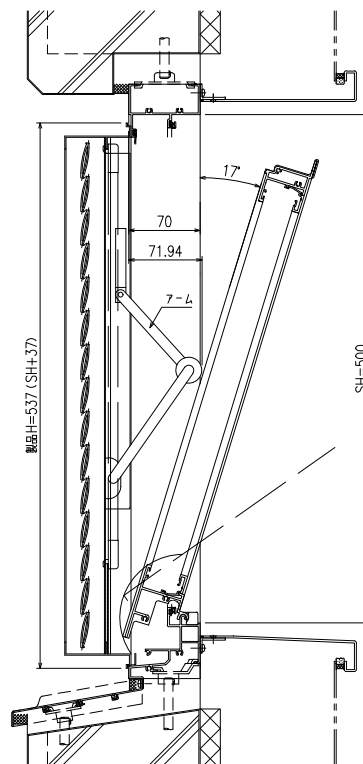

EXIMA31 (ガラス溝 18・23・30・35mm)

サッシH	最小開放角度
390	32.5°

サッシH	最小開放角度
400	30°

サッシH	最小開放角度
466	20°

サッシH	最小開放角度
500	17°

サッシH	最小開放角度
700	9.5°

\* サッシH<390は対応不可となります

変更記事	設計監理
	施工

殿	工事名
殿	図面内容
殿	みらんちゃんDX型 動作可能寸法について

照査	担当	作図	尺度	御承認印
			1/5	

図番	Y MDX-S-01
年月日	通し図番