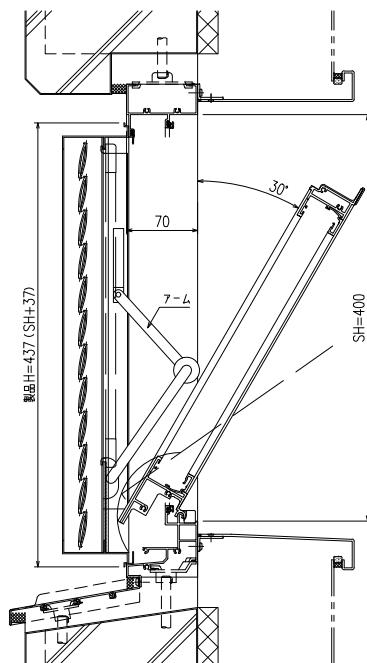

EXIMA31 (ガラス溝 18・23・30・35mm)

サッシH	最小開放角度
390	32.5°

サッシH	最小開放角度
400	30°

サッシH	最小開放角度
466	20°

サッシH	最小開放角度
500	17°

サッシH	最小開放角度
700	9.5°

\* サッシH<390は対応不可となります

変更記事	設計監理
	施工

殿	工事名
殿	図面内容
殿	みらんちゃんDX型 動作可能寸法について

照査	担当	作図	尺度	御承認印
			1/5	

図番	Y MDX-S-01
年月日	通し図番