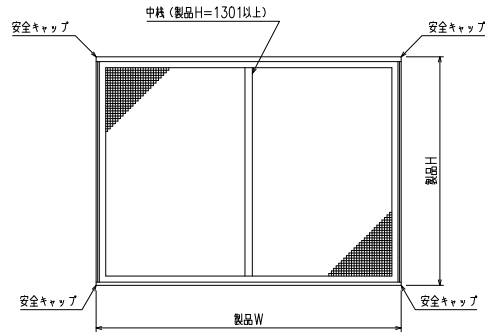

網のみ脱着メンテナンス対応 引き違い窓納まり カートリッジネット付全面網戸  
全面網戸（高防虫）

上部躯体のスキマ寸法について

※最小15mm以上は確保して下さい  
15mm以下の場合、面格子の取付が不可となります。

上部落下防止金具部分

外観姿図

内観詳細図

横断面図

※商品改良の為、予告なく仕様変更の事がありますので予めご了承願います。

変更記事	設計監理	工事名	照査	担当	作図	尺度	御承諾印	図番
	施工							
	図面内容	カーリッジネット付全面網戸 (引き違い窓・納まり図)				1/20		年月日
						1/3		通し図番