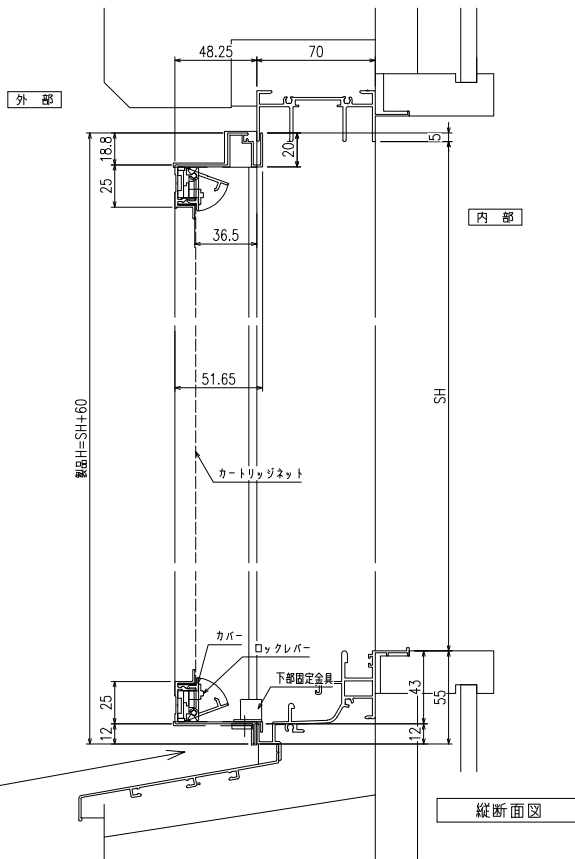

網のみ脱着メンテナンス対応 引き違い窓納まり カートリッジネット付全面網戸  
全面網戸（高防虫）

上部躯体のスキマ寸法について

※最小15mm以上は確保して下さい  
15mm以下の場合、面格子の取付が不可となります。

上部落下防止金具部分

外観姿図

内観詳細図

横断面図

※商品改良の為、予告なく仕様変更の事がありますので予めご了承願います。

変更記事	設計監理	工事名	照査	担当	作図	尺度	御承諾印	図番
	施工							
	図面内容	カーリッジネット付全面網戸 (引き違い窓・納まり図)				1/20		年月日
						1/3		通し図番