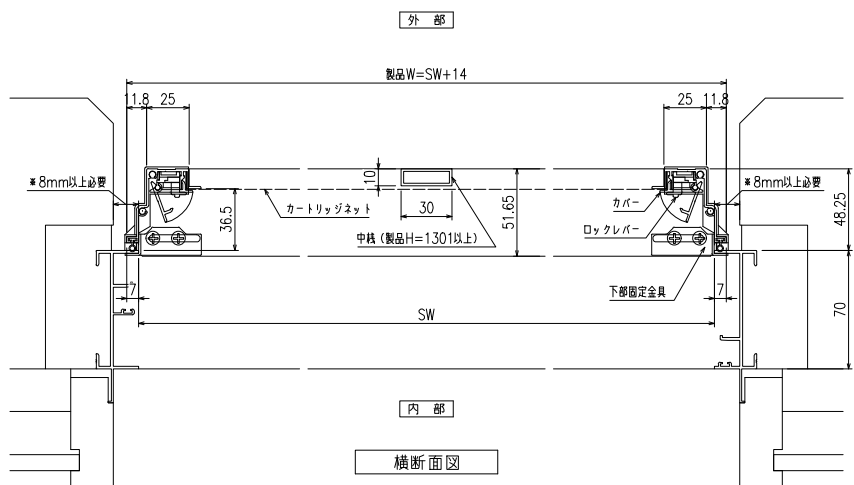

網のみ脱着メンテナンス対応 引き違い窓納まり カートリッジネット付全面網戸  
全面網戸（高防虫）

上部躯体のスキマ寸法について

※最小15mm以上は確保して下さい  
15mm以下の場合、面格子の取付が不可となります。

上部落下防止金具部分

外観姿図

内観詳細図

横断面図

※商品改良の為、予告なく仕様変更の事がありますので予めご了承願います。

変更記事	設計監理	工事名	照査	担当	作図	尺度	御承諾印	図番
	施工							
	図面内容	カーリッジネット付全面網戸 (引き違い窓・納まり図)				1/20		年月日
						1/3		通し図番