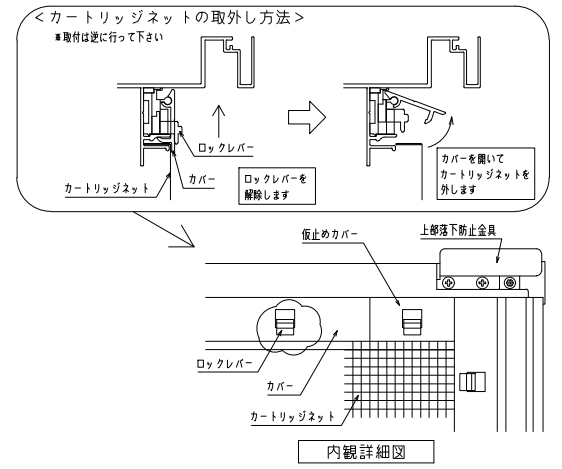

網のみ脱着メンテナンス対応 引き違い窓納まり カートリッジネット付全面網戸  
全面網戸（高防虫）

上部躯体のスキマ寸法について

※最小15mm以上は確保して下さい  
15mm以下の場合、面格子の取付が不可となります。

上部落下防止金具部分

外観姿図

内観詳細図

横断面図

※商品改良の為、予告なく仕様変更の事がありますので予めご了承願います。

変更記事	設計監理	工事名	照査	担当	作図	尺度	御承諾印	図番
	施工							
	図面内容	カーリッジネット付全面網戸 (引き違い窓・納まり図)				1/20		年月日
						1/3		通し図番