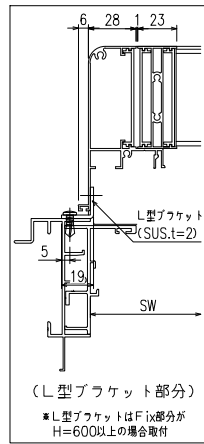

設計監理	工事名	照査	担当	作図	尺度	御承諾印
施工	図面内容				1/20	
	カートリッジネット付あかりちゃん 下部面格子脱着仕様 (引き違い+FIX段窓 姿図)					

照査	担当	作図	尺度	御承諾印
			1/20	
				年月日

図番
Y KRAK03-a
通し図番

YKK
ap

網のみ脱着メンテナンス対応
 全面網戸（高防虫）
 FIX部ガラス清掃対応

引き違い+FIX段窓RC造納まり カートリッジネット付あかりちゃん（下部格子脱着仕様）

上部躯体のスキマ寸法について

※最小15mm以上は確保して下さい
 15mm以下の場合、面格子の取付が不可となります。

上部落下防止金具部分

縦断面図

※商品改良の為、予告なく仕様変更する事がありますので予めご了承願います。

変更記事	設計監理
	施工

工事名	工事
図面内容	カートリッジネット付あかりちゃん 下部格子脱着仕様 (引き違い+FIX段窓 RC造納まり図)

照査	担当	作図	尺度	御承諾印
			1/3	

図番	Y KRAK03-b-RC
年月日	通し図番

網のみ脱着メンテナンス対応
 全面網戸（高防虫）
 FIX部ガラス清掃対応

引き違い+FIX段窓ALC造納まり カートリッジネット付あかりちゃん（下部面格子脱着仕様）

上部躯体のスキマ寸法について

※最小15mm以上は確保して下さい
 15mm以下の場合、面格子の取付が不可となります。

上部落下防止金具部分

縦断面図

横断面図

(引き違い部分)

横断面図

(FIX部分)

※商品改良の為、予告なく仕様変更する事がありますので予めご了承願います。

変更記事	設計監理	工事名	照査	担当	作図	尺度	御承諾印	図番
	施工	図面内容				1/3		Y KRAK03-b-ALC 通し図番
		カートリッジネット付あかりちゃん 下部面格子脱着仕様 (引き違い+FIX段窓 ALC造納まり図)						年月日