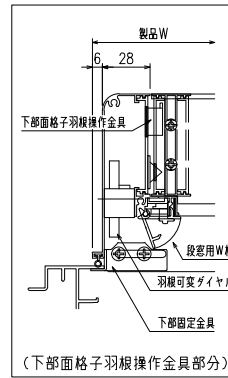

設計監理	工事名	照査	担当	作図	尺度	御承諾印
施工	図面内容				1/20	
	カートリッジネット付あかりちゃん 下部面格子脱着仕様 (引き違い+FIX段窓 姿図)					

照査	担当	作図	尺度	御承諾印
			1/20	
				年月日

図番
Y KRAK03-a
通し図番

YKK
ap

網のみ脱着メンテナンス対応
 全面網戸（高防虫）
 FIX部ガラス清掃対応

引き違い+FIX段窓RC造納まり カートリッジネット付あかりちゃん（下部格子脱着仕様）

上部躯体のスキマ寸法について

※最小15mm以上は確保して下さい
 15mm以下の場合、面格子の取付が不可となります。

上部落下防止金具部分

縦断面図

※商品改良の為、予告なく仕様変更する事がありますので予めご了承願います。

変更記事	設計監理
	施工

工事名	工事
図面内容	カートリッジネット付あかりちゃん 下部格子脱着仕様 (引き違い+FIX段窓 RC造納まり図)

照査	担当	作図	尺度	御承諾印
			1/3	

図番	Y KRAK03-b-RC
年月日	通し図番

網のみ脱着メンテナンス対応
 全面網戸（高防虫）
 FIX部ガラス清掃対応

引き違い+FIX段窓ALC造納まり カートリッジネット付あかりちゃん（下部面格子脱着仕様）

上部躯体のスキマ寸法について

※最小15mm以上は確保して下さい
 15mm以下の場合、面格子の取付が不可となります。

上部落下防止金具部分

縦断面図

横断面図

(引き違い部分)

横断面図

(FIX部分)

※商品改良の為、予告なく仕様変更する事がありますので予めご了承願います。

変更記事	設計監理	工事名	照査	担当	作図	尺度	御承諾印	図番
	施工	図面内容				1/3		Y KRAK03-b-ALC 通し図番
		カートリッジネット付あかりちゃん 下部面格子脱着仕様 (引き違い+FIX段窓 ALC造納まり図)						年月日