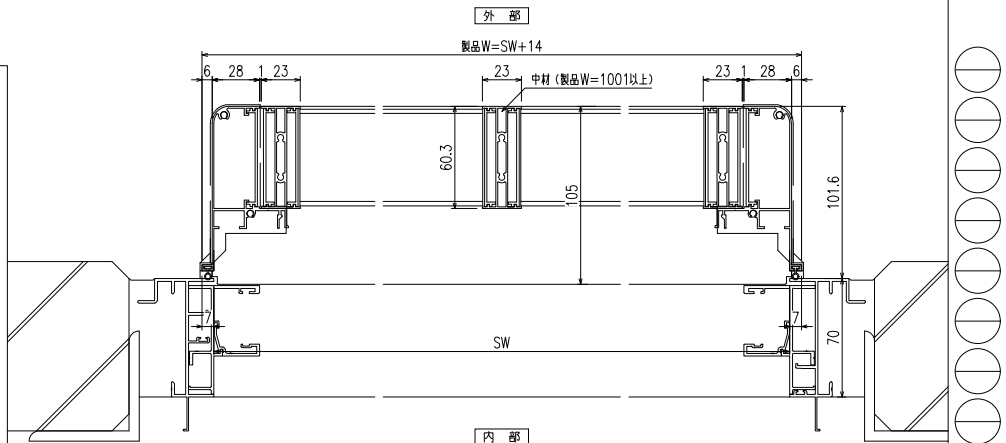

図番	Y KRAK03-b-RC
年月日	通し図番

網のみ脱着メンテナンス対応
 全面網戸（高防虫）
 FIX部ガラス清掃対応

引き違い+FIX段窓ALC造納まり カートリッジネット付あかりちゃん（下部面格子脱着仕様）

上部躯体のスキマ寸法について

※最小15mm以上は確保して下さい
 15mm以下の場合、面格子の取付が不可となります。

上部落下防止金具部分

縦断面図

横断面図

(引き違い部分)

横断面図

(FIX部分)

※商品改良の為、予告なく仕様変更する事がありますので予めご了承願います。

変更記事	設計監理	工事名	照査	担当	作図	尺度	御承諾印	図番
	施工	図面内容				1/3		Y KRAK03-b-ALC 通し図番
		カートリッジネット付あかりちゃん 下部面格子脱着仕様 (引き違い+FIX段窓 ALC造納まり図)						年月日