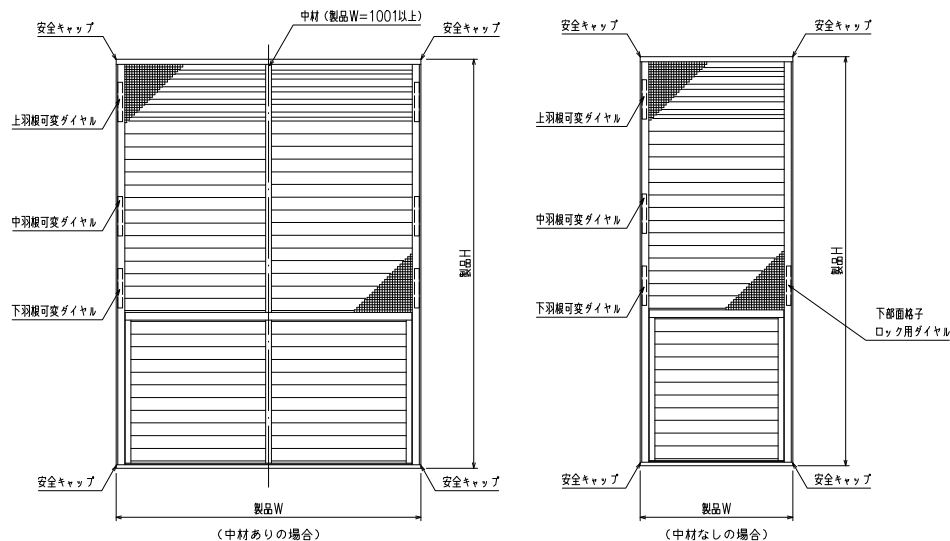

網のみ脱着メンテナンス対応
 全面網戸（高防虫） 引き違い+FIX段窓納まり カートリッジネット付あかりちゃん（下部面格子脱着仕様）
 FIX部ガラス清掃対応

<サッシ姿図>

外観姿図

※商品改良の為、予告なく仕様変更する事がありますので予めご了承願います。

変更記事	設計監理	工事名	照査	担当	作図	尺度	御承諾印	図番
	施工	図面内容				1/20		Y KRAK03-a 通し図番
		カートリッジネット付あかりちゃん 下部面格子脱着仕様 (引き違い+FIX段窓 姿図)						年月日

設計監理	工事名	照査	担当	作図	尺度	御承諾印
施工	図面内容				1/20	
	カートリッジネット付あかりちゃん 下部面格子脱着仕様 (引き違い+FIX段窓 姿図)					

照査	担当	作図	尺度	御承諾印
			1/20	
				年月日

図番
Y KRAK03-a
通し図番

YKK
ap

網のみ脱着メンテナンス対応
 全面網戸（高防虫）
 FIX部ガラス清掃対応

引き違い+FIX段窓RC造納まり カートリッジネット付あかりちゃん（下部格子脱着仕様）

上部躯体のスキマ寸法について

※最小15mm以上は確保して下さい
 15mm以下の場合、面格子の取付が不可となります。

上部落下防止金具部分

縦断面図

※商品改良の為、予告なく仕様変更する事がありますので予めご了承願います。

変更記事	設計監理
	施工

工事名	工事
図面内容	カートリッジネット付あかりちゃん 下部格子脱着仕様 (引き違い+FIX段窓 RC造納まり図)

照査	担当	作図	尺度	御承諾印
			1/3	