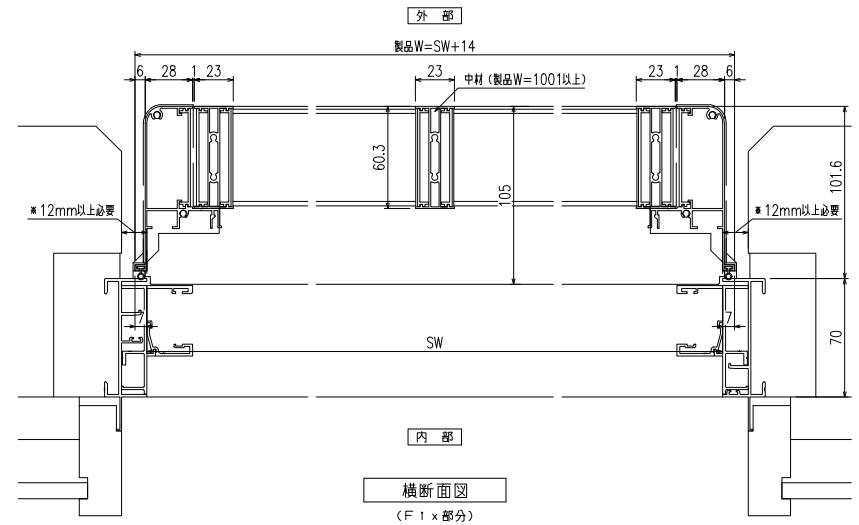

設計監理	工事名	照査	担当	作図	尺度	御承諾印
施工	図面内容				1/20	
	カートリッジネット付あかりちゃん 下部面格子脱着仕様 (引き違い+FIX段窓 姿図)					

照査	担当	作図	尺度	御承諾印
			1/20	
				年月日

図番
Y KRAK03-a
通し図番

YKK
ap

網のみ脱着メンテナンス対応
 全面網戸（高防虫）
 FIX部ガラス清掃対応

引き違い+FIX段窓RC造納まり カートリッジネット付あかりちゃん（下部格子脱着仕様）

上部躯体のスキマ寸法について

※最小15mm以上は確保して下さい
 15mm以下の場合、面格子の取付が不可となります。

上部落下防止金具部分

縦断面図

※商品改良の為、予告なく仕様変更する事がありますので予めご了承願います。

変更記事	設計監理
	施工

工事名	工事
図面内容	カートリッジネット付あかりちゃん 下部格子脱着仕様 (引き違い+FIX段窓 RC造納まり図)

照査	担当	作図	尺度	御承諾印
			1/3	

図番	Y KRAK03-b-RC
年月日	通し図番

網のみ脱着メンテナンス対応
 全面網戸（高防虫）
 FIX部ガラス清掃対応

引き違い+FIX段窓ALC造納まり カートリッジネット付あかりちゃん（下部面格子脱着仕様）

上部躯体のスキマ寸法について

※最小15mm以上は確保して下さい
 15mm以下の場合、面格子の取付が不可となります。

上部落下防止金具部分

縦断面図

横断面図

(引き違い部分)

横断面図

(FIX部分)

※商品改良の為、予告なく仕様変更する事がありますので予めご了承願います。

変更記事	設計監理	工事名	照査	担当	作図	尺度	御承諾印	図番
	施工	図面内容				1/3		Y KRAK03-b-ALC 通し図番
		カートリッジネット付あかりちゃん 下部面格子脱着仕様 (引き違い+FIX段窓 ALC造納まり図)						年月日