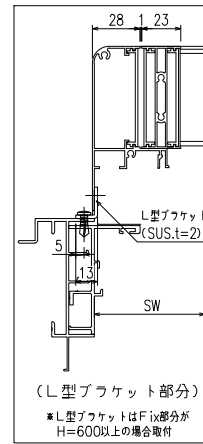

設計監理	工事名	照査	担当	作図	尺度	御承諾印
施工	図面内容				1/20	
	カートリッジネット付あかりちゃん 下部面格子脱着仕様 (引き違い+FIX段窓 姿図)					

照査	担当	作図	尺度	御承諾印
			1/20	
				年月日

図番
Y KRAK03-a
通し図番

YKK
ap

網のみ脱着メンテナンス対応
 全面網戸（高防虫）
 FIX部ガラス清掃対応

引き違い+FIX段窓RC造納まり カートリッジネット付あかりちゃん（下部格子脱着仕様）

上部躯体のスキマ寸法について

※最小15mm以上は確保して下さい
 15mm以下の場合、面格子の取付が不可となります。

上部落下防止金具部分

縦断面図

※商品改良の為、予告なく仕様変更する事がありますので予めご了承願います。

変更記事	設計監理
	施工

工事名	工事
図面内容	カートリッジネット付あかりちゃん 下部格子脱着仕様 (引き違い+FIX段窓 RC造納まり図)

照査	担当	作図	尺度	御承諾印
			1/3	

図番	Y KRAK03-b-RC
年月日	通し図番

網のみ脱着メンテナンス対応
 全面網戸（高防虫）
 FIX部ガラス清掃対応

引き違い+FIX段窓ALC造納まり カートリッジネット付あかりちゃん（下部面格子脱着仕様）

上部躯体のスキマ寸法について

※最小15mm以上は確保して下さい
 15mm以下の場合、面格子の取付が不可となります。

上部落下防止金具部分

縦断面図

横断面図

(引き違い部分)

横断面図

(FIX部分)

※商品改良の為、予告なく仕様変更する事がありますので予めご了承願います。

変更記事	設計監理	工事名	照査	担当	作図	尺度	御承諾印	図番
	施工	図面内容				1/3		Y KRAK03-b-ALC 通し図番
		カートリッジネット付あかりちゃん 下部面格子脱着仕様 (引き違い+FIX段窓 ALC造納まり図)						年月日