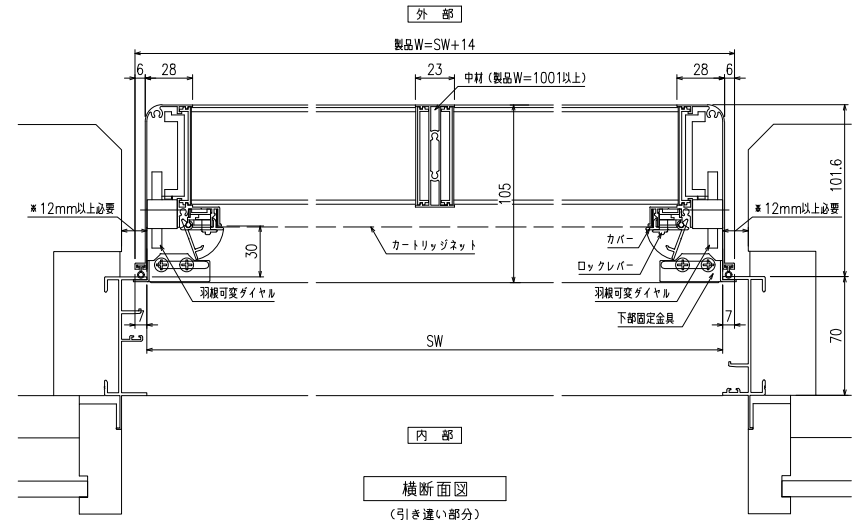

設計監理	工事名	照査	担当	作図	尺度	御承諾印
施工	図面内容				1/20	
	カートリッジネット付あかりちゃん 下部面格子脱着仕様 (引き違い+FIX段窓 姿図)					

照査	担当	作図	尺度	御承諾印
			1/20	
				年月日

図番
Y KRAK03-a
通し図番

YKK
ap

網のみ脱着メンテナンス対応
 全面網戸（高防虫）
 FIX部ガラス清掃対応

引き違い+FIX段窓RC造納まり カートリッジネット付あかりちゃん（下部格子脱着仕様）

上部躯体のスキマ寸法について

※最小15mm以上は確保して下さい
 15mm以下の場合、面格子の取付が不可となります。

上部落下防止金具部分

縦断面図

※商品改良の為、予告なく仕様変更する事がありますので予めご了承願います。

変更記事	設計監理
	施工

工事名	工事
図面内容	カートリッジネット付あかりちゃん 下部格子脱着仕様 (引き違い+FIX段窓 RC造納まり図)

照査	担当	作図	尺度	御承諾印
			1/3	

図番	Y KRAK03-b-RC
年月日	通し図番

網のみ脱着メンテナンス対応
 全面網戸（高防虫）
 FIX部ガラス清掃対応

引き違い+FIX段窓ALC造納まり カートリッジネット付あかりちゃん（下部面格子脱着仕様）

上部躯体のスキマ寸法について

※最小15mm以上は確保して下さい
 15mm以下の場合、面格子の取付が不可となります。

上部落下防止金具部分

縦断面図

横断面図

(引き違い部分)

横断面図

(FIX部分)

※商品改良の為、予告なく仕様変更する事がありますので予めご了承願います。

変更記事	設計監理	工事名	照査	担当	作図	尺度	御承諾印	図番
	施工	図面内容				1/3		Y KRAK03-b-ALC 通し図番
		カートリッジネット付あかりちゃん 下部面格子脱着仕様 (引き違い+FIX段窓 ALC造納まり図)						年月日