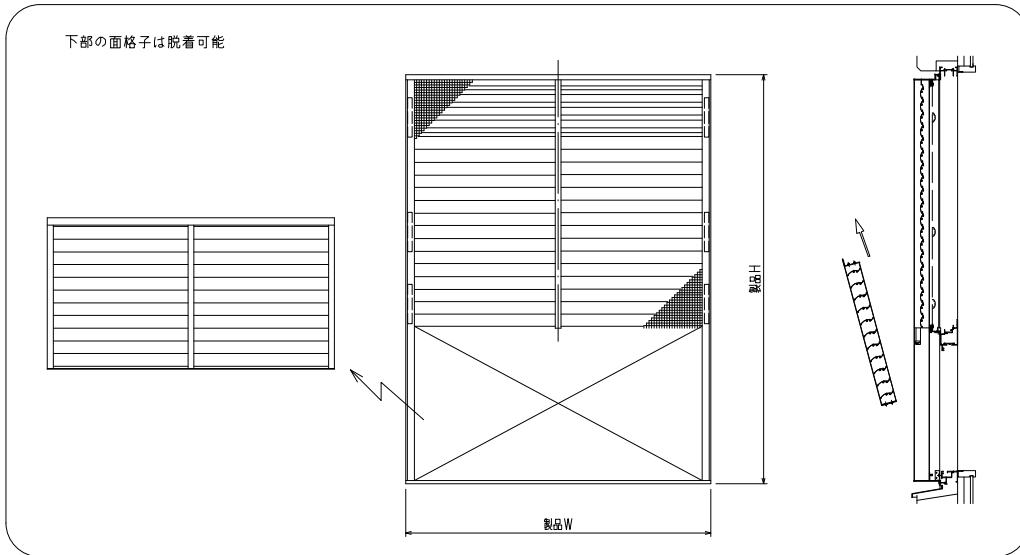

網のみ脱着メンテナンス対応
 全面網戸（高防虫） 引き違い+FIX段窓納まり カートリッジネット付あかりちゃん（下部面格子脱着仕様）
 FIX部ガラス清掃対応

<サッシ姿図>

外観姿図

※商品改良の為、予告なく仕様変更する事がありますので予めご了承願います。

変更記事	設計監理	工事名	照査	担当	作図	尺度	御承諾印	図番
	施工	図面内容				1/20		Y KRAK03-a 通し図番
		カートリッジネット付あかりちゃん 下部面格子脱着仕様 (引き違い+FIX段窓 姿図)						年月日

設計監理	工事名	照査	担当	作図	尺度	御承諾印
施工	図面内容				1/20	
	カートリッジネット付あかりちゃん 下部面格子脱着仕様 (引き違い+FIX段窓 姿図)					

照査	担当	作図	尺度	御承諾印
			1/20	
				年月日

図番
Y KRAK03-a
通し図番

YKK
ap

網のみ脱着メンテナンス対応
 全面網戸（高防虫）
 FIX部ガラス清掃対応

引き違い+FIX段窓RC造納まり カートリッジネット付あかりちゃん（下部格子脱着仕様）

上部躯体のスキマ寸法について

※最小15mm以上は確保して下さい
 15mm以下の場合、面格子の取付が不可となります。

上部落下防止金具部分

縦断面図

※商品改良の為、予告なく仕様変更する事がありますので予めご了承願います。

変更記事	設計監理
	施工

工事名	工事
図面内容	カートリッジネット付あかりちゃん 下部格子脱着仕様 (引き違い+FIX段窓 RC造納まり図)

照査	担当	作図	尺度	御承諾印
			1/3	