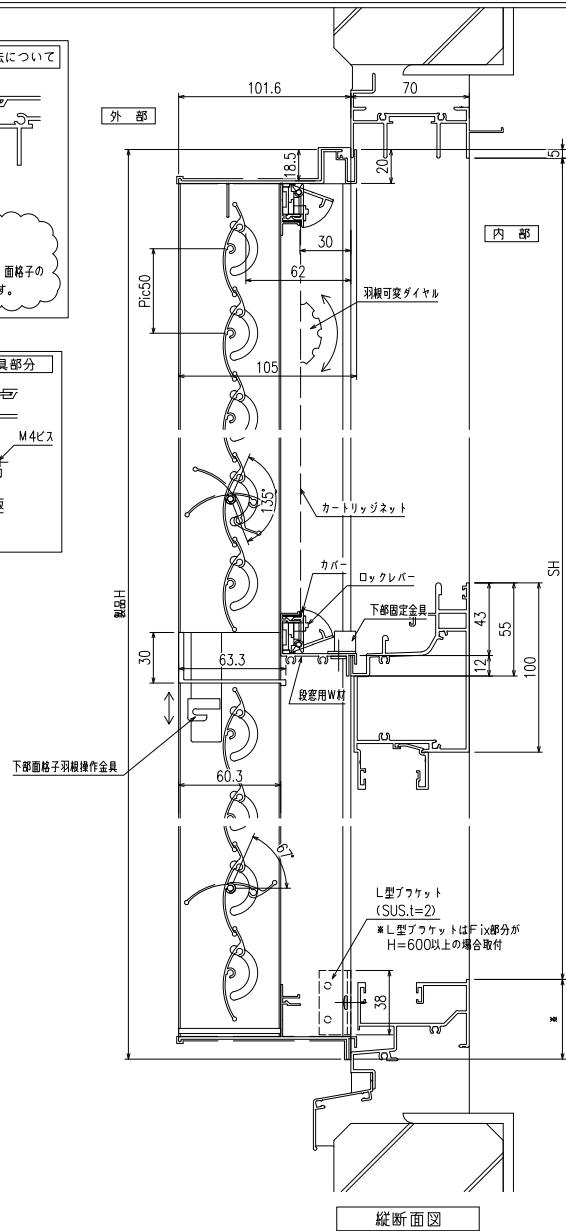

設計監理	工事名	照査	担当	作図	尺度	御承諾印
施工	図面内容				1/20	
	カートリッジネット付あかりちゃん 下部面格子脱着仕様 (引き違い+FIX段窓 姿図)					

照査	担当	作図	尺度	御承諾印
			1/20	
				年月日

図番
Y KRAK03-a
通し図番

YKK
ap

網のみ脱着メンテナンス対応
 全面網戸（高防虫）
 FIX部ガラス清掃対応

引き違い+FIX段窓RC造納まり カートリッジネット付あかりちゃん（下部格子脱着仕様）

上部躯体のスキマ寸法について

※最小15mm以上は確保して下さい
 15mm以下の場合、面格子の取付が不可となります。

上部落下防止金具部分

縦断面図

※商品改良の為、予告なく仕様変更する事がありますので予めご了承願います。

変更記事	設計監理
	施工

工事名	工事
図面内容	カートリッジネット付あかりちゃん 下部格子脱着仕様 (引き違い+FIX段窓 RC造納まり図)

照査	担当	作図	尺度	御承諾印
			1/3	

図番	Y KRAK03-b-RC
年月日	通し図番

網のみ脱着メンテナンス対応
 全面網戸（高防虫）
 FIX部ガラス清掃対応

引き違い+FIX段窓ALC造納まり カートリッジネット付あかりちゃん（下部面格子脱着仕様）

上部躯体のスキマ寸法について

※最小15mm以上は確保して下さい
 15mm以下の場合、面格子の取付が不可となります。

上部落下防止金具部分

縦断面図

横断面図

(引き違い部分)

横断面図

(FIX部分)

※商品改良の為、予告なく仕様変更する事がありますので予めご了承願います。

変更記事	設計監理	工事名	照査	担当	作図	尺度	御承諾印	図番
	施工	図面内容				1/3		Y KRAK03-b-ALC 通し図番
		カートリッジネット付あかりちゃん 下部面格子脱着仕様 (引き違い+FIX段窓 ALC造納まり図)						年月日