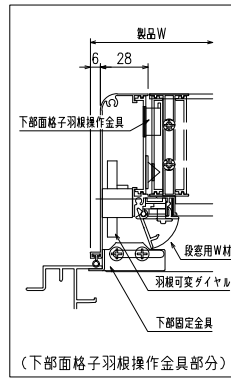

設計監理	工事名	照査	担当	作図	尺度	御承諾印
施工	図面内容				1/20	
	カートリッジネット付あかりちゃん 下部面格子脱着仕様 (引き違い+FIX段窓 姿図)					

照査	担当	作図	尺度	御承諾印
			1/20	
				年月日

図番
Y KRAK03-a
通し図番

YKK
ap

網のみ脱着メンテナンス対応
 全面網戸（高防虫）
 FIX部ガラス清掃対応

引き違い+FIX段窓RC造納まり カートリッジネット付あかりちゃん（下部格子脱着仕様）

上部躯体のスキマ寸法について

※最小15mm以上は確保して下さい
 15mm以下の場合、面格子の取付が不可となります。

上部落下防止金具部分

縦断面図

※商品改良の為、予告なく仕様変更する事がありますので予めご了承願います。

変更記事	設計監理
	施工

工事名	工事
図面内容	カートリッジネット付あかりちゃん 下部格子脱着仕様 (引き違い+FIX段窓 RC造納まり図)

照査	担当	作図	尺度	御承諾印
			1/3	

図番	Y KRAK03-b-RC
年月日	通し図番

網のみ脱着メンテナンス対応
 全面網戸（高防虫）
 FIX部ガラス清掃対応

引き違い+FIX段窓ALC造納まり カートリッジネット付あかりちゃん（下部面格子脱着仕様）

上部躯体のスキマ寸法について

※最小15mm以上は確保して下さい
 15mm以下の場合、面格子の取付が不可となります。

上部落下防止金具部分

縦断面図

横断面図

(引き違い部分)

横断面図

(FIX部分)

※商品改良の為、予告なく仕様変更する事がありますので予めご了承願います。

変更記事	設計監理	工事名	照査	担当	作図	尺度	御承諾印	図番
	施工	図面内容				1/3		Y KRAK03-b-ALC 通し図番
		カートリッジネット付あかりちゃん 下部面格子脱着仕様 (引き違い+FIX段窓 ALC造納まり図)						年月日