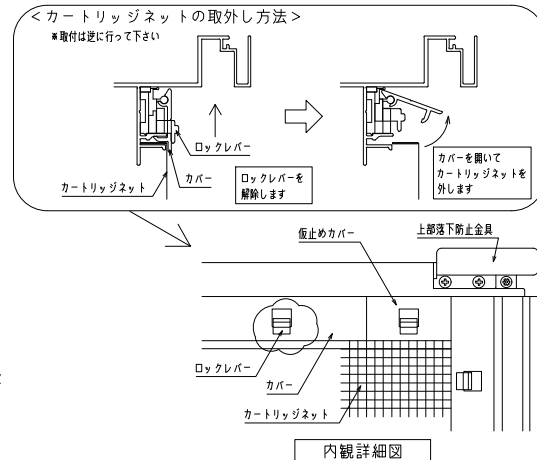

網のみ脱着メンテナンス対応
 全面網戸（高防虫） 引き違い+FIX段窓納まり カートリッジネット付あかりちゃん（下部面格子脱着仕様）
 FIX部ガラス清掃対応

<サッシ姿図>

外観姿図

※商品改良の為、予告なく仕様変更する事がありますので予めご了承願います。

変更記事	設計監理	工事名	照査	担当	作図	尺度	御承諾印	図番
	施工	図面内容				1/20		Y KRAK03-a 通し図番
		カートリッジネット付あかりちゃん 下部面格子脱着仕様 (引き違い+FIX段窓 姿図)						年月日

設計監理	工事名	照査	担当	作図	尺度	御承諾印
施工	図面内容				1/20	
	カートリッジネット付あかりちゃん 下部面格子脱着仕様 (引き違い+FIX段窓 姿図)					

照査	担当	作図	尺度	御承諾印
			1/20	
				年月日

図番
Y KRAK03-a
通し図番

YKK
ap

網のみ脱着メンテナンス対応
 全面網戸（高防虫）
 FIX部ガラス清掃対応

引き違い+FIX段窓RC造納まり カートリッジネット付あかりちゃん（下部格子脱着仕様）

上部躯体のスキマ寸法について

※最小15mm以上は確保して下さい
 15mm以下の場合、面格子の取付が不可となります。

上部落下防止金具部分

縦断面図

※商品改良の為、予告なく仕様変更する事がありますので予めご了承願います。

変更記事	設計監理
	施工

工事名	工事
図面内容	カートリッジネット付あかりちゃん 下部格子脱着仕様 (引き違い+FIX段窓 RC造納まり図)

照査	担当	作図	尺度	御承諾印
			1/3	

図番	Y KRAK03-b-RC
年月日	通し図番

網のみ脱着メンテナンス対応
 全面網戸（高防虫）
 FIX部ガラス清掃対応

引き違い+FIX段窓ALC造納まり カートリッジネット付あかりちゃん（下部面格子脱着仕様）

上部躯体のスキマ寸法について

※最小15mm以上は確保して下さい
 15mm以下の場合、面格子の取付が不可となります。

上部落下防止金具部分

縦断面図

横断面図