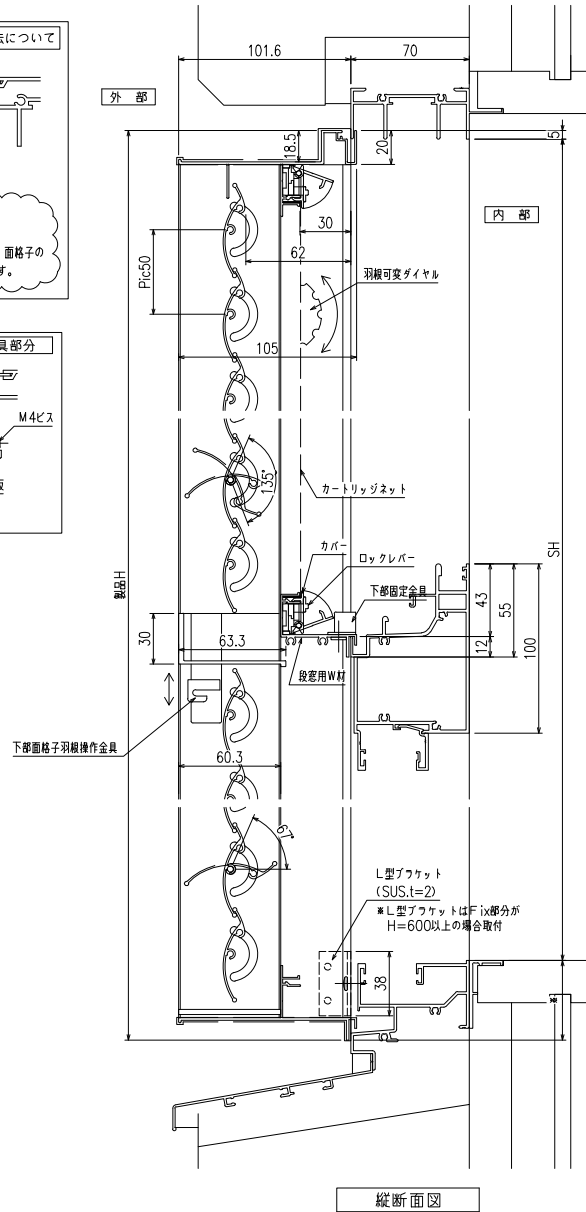

網のみ脱着メンテナンス対応
 全面網戸（高防虫） 引き違い+FIX段窓納まり カートリッジネット付あかりちゃん（下部面格子脱着仕様）
 FIX部ガラス清掃対応

<サッシ姿図>

外観姿図

※商品改良の為、予告なく仕様変更する事がありますので予めご了承願います。

変更記事	設計監理	工事名	照査	担当	作図	尺度	御承諾印	図番
	施工	図面内容				1/20		Y KRAK03-a 通し図番
		カートリッジネット付あかりちゃん 下部面格子脱着仕様 (引き違い+FIX段窓 姿図)						年月日

設計監理	工事名	照査	担当	作図	尺度	御承諾印
施工	図面内容				1/20	
	カートリッジネット付あかりちゃん 下部面格子脱着仕様 (引き違い+FIX段窓 姿図)					

照査	担当	作図	尺度	御承諾印
			1/20	
				年月日

図番
Y KRAK03-a
通し図番

YKK
ap

網のみ脱着メンテナンス対応
 全面網戸（高防虫）
 FIX部ガラス清掃対応

引き違い+FIX段窓RC造納まり カートリッジネット付あかりちゃん（下部格子脱着仕様）

上部躯体のスキマ寸法について

※最小15mm以上は確保して下さい
 15mm以下の場合、面格子の取付が不可となります。

上部落下防止金具部分

縦断面図

※商品改良の為、予告なく仕様変更する事がありますので予めご了承願います。

変更記事	設計監理
	施工

工事名	工事
図面内容	カートリッジネット付あかりちゃん 下部格子脱着仕様 (引き違い+FIX段窓 RC造納まり図)

照査	担当	作図	尺度	御承諾印
			1/3	

図番	Y KRAK03-b-RC
年月日	通し図番

網のみ脱着メンテナンス対応
 全面網戸（高防虫）
 FIX部ガラス清掃対応

引き違い+FIX段窓ALC造納まり カートリッジネット付あかりちゃん（下部面格子脱着仕様）

上部躯体のスキマ寸法について

※最小15mm以上は確保して下さい
 15mm以下の場合、面格子の取付が不可となります。

上部落下防止金具部分

縦断面図

横断面図