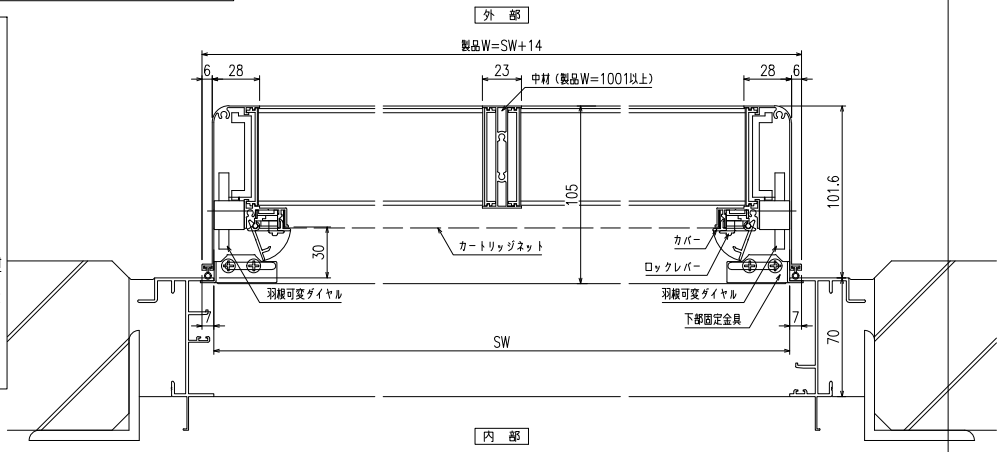

図番	Y KRAK03-b-RC
年月日	通し図番

網のみ脱着メンテナンス対応
 全面網戸（高防虫）
 FIX部ガラス清掃対応

引き違い+FIX段窓ALC造納まり カートリッジネット付あかりちゃん（下部面格子脱着仕様）

上部躯体のスキマ寸法について

※最小15mm以上は確保して下さい
 15mm以下の場合、面格子の取付が不可となります。

上部落下防止金具部分

縦断面図

横断面図

(引き違い部分)

横断面図

(FIX部分)

※商品改良の為、予告なく仕様変更する事がありますので予めご了承願います。

変更記事	設計監理	工事名	照査	担当	作図	尺度	御承諾印	図番
	施工	図面内容				1/3		Y KRAK03-b-ALC 通し図番
		カートリッジネット付あかりちゃん 下部面格子脱着仕様 (引き違い+FIX段窓 ALC造納まり図)						年月日