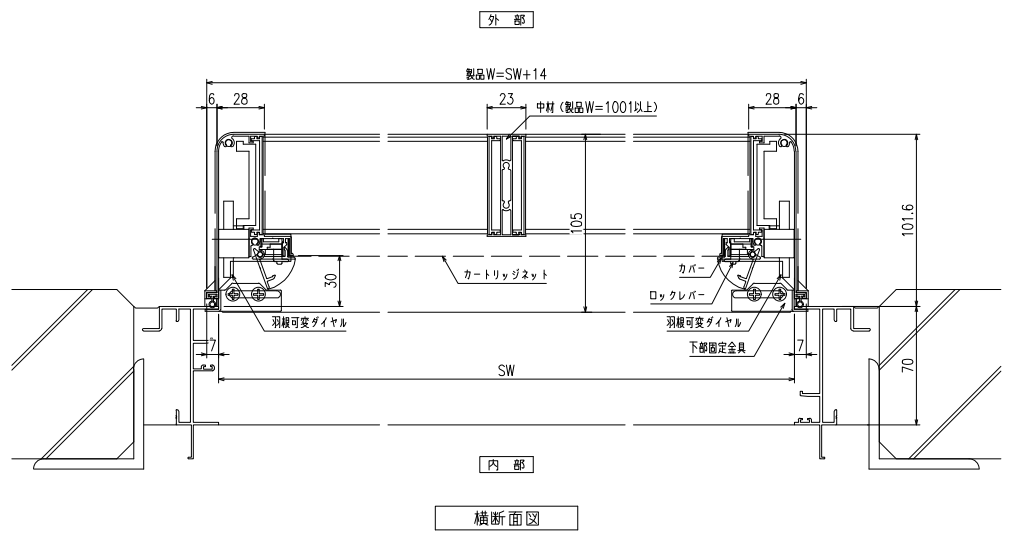

横断面図

※商品改良の為、予告なく仕様変更する事がありますので予めご了承願います。

変更記事	設計監理	工事名	照査	担当	作図	尺度	御承諾印	図番
	施工							
	図面内容	カートリッジネット付あかりちゃん (引き違い窓・RC造納まり図)				1/20		年月日
						1/3		通し図番

網のみ脱着メンテナンス対応
全面網戸（高防虫）

引き違い窓ALC造納まりカートリッジネット付あかりちゃん

上部躯体のスキマ寸法について

※最小15mm以上は
確保して下さい
15mm以下の場合、面格子の
取付が不可となります。

上部落下防止金具部分

縦断面図

外觀姿図

羽根可変ダイヤル位置、上下可動範囲については
別図【KRAK-S-O1】をご参照ください

内観詳細図

横断面図

※商品改良の為、予告なく仕様変更する事がありますので予めご了承願います。

変更記事	設計監理	工事名	照査	担当	作図	尺度	御承諾印	図番
	施工							
		図面内容				1/20		KRAK01-ALC
		カートリッジネット付あかりちゃん (引き違い窓・ALC造納まり図)				1/3		年月日 通し図番