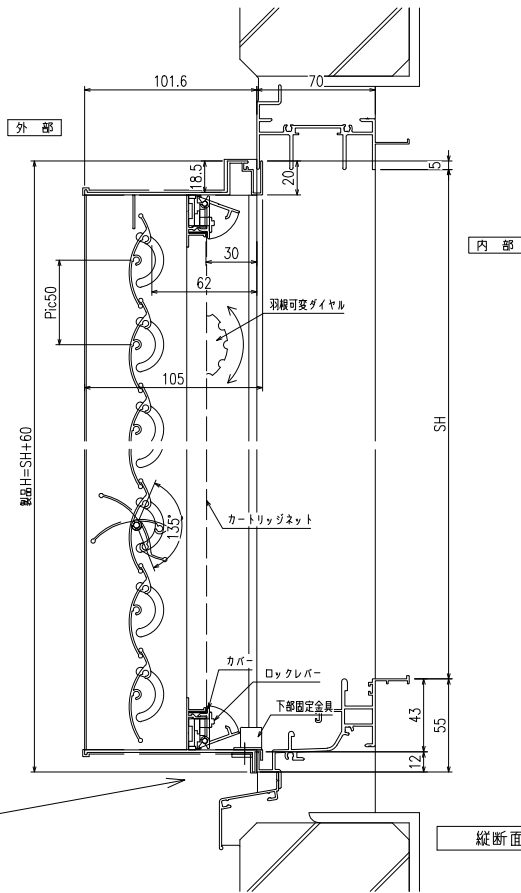

網のみ脱着メンテナンス対応 引き違い窓RC造納まり カートリッジネット付あかりちゃん 全面網戸（高防虫）

上部躯体のスキマ寸法について

※最小15mm以上は確保して下さい
15mm以下の場合、面格子の取付が不可となります。

上部落下防止金具部分

縦断面図

外觀姿図

羽根可変ダイヤル位置、上下可動範囲については別図【KRAK-S-O1】をご参照ください

内観詳細図

横断面図

※商品改良の為、予告なく仕様変更する事がありますので予めご了承願います。

変更記事	設計監理	工事名	照査	担当	作図	尺度	御承諾印	図番
	施工							
	図面内容	カートリッジネット付あかりちゃん (引き違い窓・RC造納まり図)				1/20		年月日
						1/3		通し図番

網のみ脱着メンテナンス対応
全面網戸（高防虫）

引き違い窓ALC造納まりカートリッジネット付あかりちゃん

上部躯体のスキマ寸法について

※最小15mm以上は
確保して下さい
15mm以下の場合、面格子の
取付が不可となります。

上部落下防止金具部分

縦断面図

外觀姿図

羽根可変ダイヤル位置、上下可動範囲については
別図【KRAK-S-O1】をご参照ください

内観詳細図

横断面図

※商品改良の為、予告なく仕様変更する事がありますので予めご了承願います。

変更記事	設計監理	工事名	照査	担当	作図	尺度	御承諾印	図番
	施工							
		図面内容				1/20		KRAK01-ALC
		カートリッジネット付あかりちゃん (引き違い窓・ALC造納まり図)				1/3		年月日 通し図番