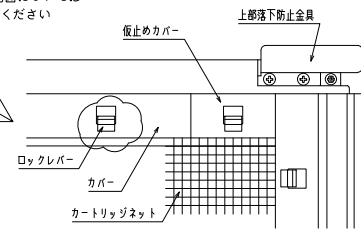

網のみ脱着メンテナンス対応 引き違い窓RC造納まり カートリッジネット付あかりちゃん 全面網戸（高防虫）

上部躯体のスキマ寸法について

※最小15mm以上は確保して下さい
15mm以下の場合、面格子の取付が不可となります。

上部落下防止金具部分

縦断面図

外觀姿図

羽根可変ダイヤル位置、上下可動範囲については別図【KRAK-S-O1】をご参照ください

内観詳細図

横断面図

※商品改良の為、予告なく仕様変更する事がありますので予めご了承願います。

変更記事	設計監理	工事名	照査	担当	作図	尺度	御承諾印	図番
	施工							
	図面内容	カートリッジネット付あかりちゃん (引き違い窓・RC造納まり図)				1/20		年月日
						1/3		通し図番

網のみ脱着メンテナンス対応
全面網戸（高防虫）

引き違い窓ALC造納まりカートリッジネット付あかりちゃん

上部躯体のスキマ寸法について

※最小15mm以上は
確保して下さい
15mm以下の場合、面格子の
取付が不可となります。

上部落下防止金具部分

縦断面図

外觀姿図

羽根可変ダイヤル位置、上下可動範囲については
別図【KRAK-S-O1】をご参照ください

内観詳細図

横断面図