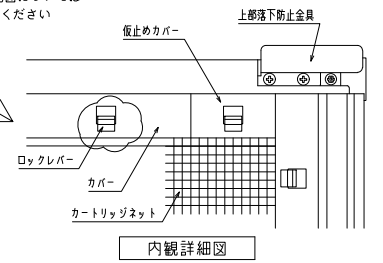

横断面図

※商品改良の為、予告なく仕様変更する事がありますので予めご了承願います。

変更記事	設計監理	工事名	照査	担当	作図	尺度	御承諾印	図番
	施工							
	図面内容	カートリッジネット付あかりちゃん (引き違い窓・RC造納まり図)				1/20		年月日
						1/3		通し図番

網のみ脱着メンテナンス対応
全面網戸（高防虫）

引き違い窓ALC造納まりカートリッジネット付あかりちゃん

上部躯体のスキマ寸法について

※最小15mm以上は
確保して下さい
15mm以下の場合、面格子の
取付が不可となります。

上部落下防止金具部分

縦断面図

外觀姿図

羽根可変ダイヤル位置、上下可動範囲については
別図【KRAK-S-O1】をご参照ください

内観詳細図

横断面図

※商品改良の為、予告なく仕様変更する事がありますので予めご了承願います。

変更記事	設計監理	工事名	照査	担当	作図	尺度	御承諾印	図番
	施工							
		図面内容				1/20		KRAK01-ALC
		カートリッジネット付あかりちゃん (引き違い窓・ALC造納まり図)				1/3		年月日 通し図番