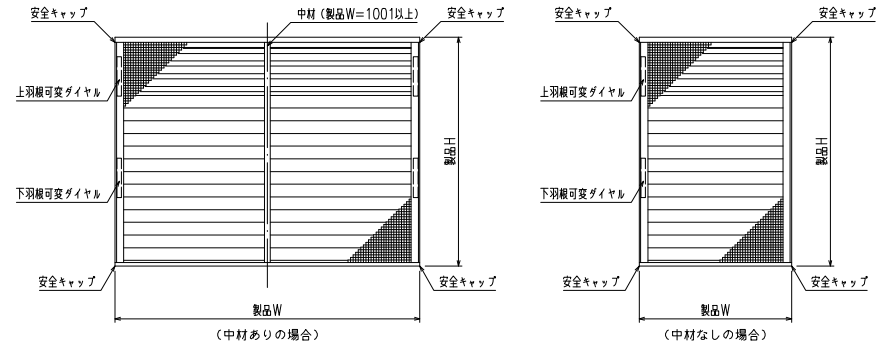

横断面図

※商品改良の為、予告なく仕様変更する事がありますので予めご了承願います。

変更記事	設計監理	工事名	照査	担当	作図	尺度	御承諾印	図番
	施工							
	図面内容	カートリッジネット付あかりちゃん (引き違い窓・RC造納まり図)				1/20		年月日
						1/3		通し図番

網のみ脱着メンテナンス対応
全面網戸（高防虫）

引き違い窓ALC造納まりカートリッジネット付あかりちゃん

上部躯体のスキマ寸法について

※最小15mm以上は
確保して下さい
15mm以下の場合、面格子の
取付が不可となります。

上部落下防止金具部分

縦断面図

外觀姿図

羽根可変ダイヤル位置、上下可動範囲については
別図【KRAK-S-O1】をご参照ください

内観詳細図

横断面図

※商品改良の為、予告なく仕様変更する事がありますので予めご了承願います。

変更記事	設計監理	工事名	照査	担当	作図	尺度	御承諾印	図番
	施工							
		図面内容				1/20		KRAK01-ALC
		カートリッジネット付あかりちゃん (引き違い窓・ALC造納まり図)				1/3		年月日 通し図番