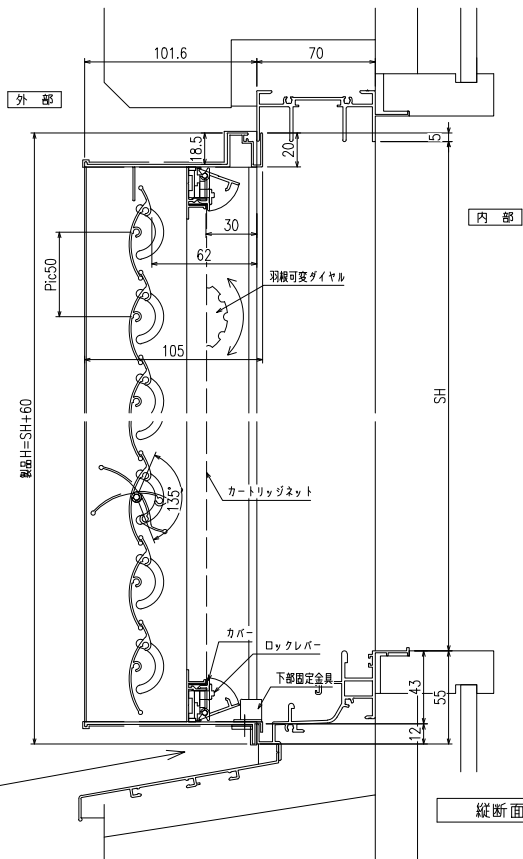

網のみ脱着メンテナンス対応 引き違い窓RC造納まり カートリッジネット付あかりちゃん 全面網戸（高防虫）

上部躯体のスキマ寸法について

※最小15mm以上は確保して下さい
15mm以下の場合、面格子の取付が不可となります。

上部落下防止金具部分

縦断面図

外觀姿図

羽根可変ダイヤル位置、上下可動範囲については別図【KRAK-S-O1】をご参照ください

内観詳細図

横断面図

※商品改良の為、予告なく仕様変更する事がありますので予めご了承願います。

変更記事	設計監理	工事名	照査	担当	作図	尺度	御承諾印	図番
	施工							
	図面内容	カートリッジネット付あかりちゃん (引き違い窓・RC造納まり図)				1/20		年月日
						1/3		通し図番

網のみ脱着メンテナンス対応
全面網戸（高防虫）

引き違い窓ALC造納まりカートリッジネット付あかりちゃん

上部躯体のスキマ寸法について

※最小15mm以上は
確保して下さい
15mm以下の場合、面格子の
取付が不可となります。

上部落下防止金具部分

縦断面図

外觀姿図

羽根可変ダイヤル位置、上下可動範囲については
別図【KRAK-S-O1】をご参照ください

内観詳細図

横断面図