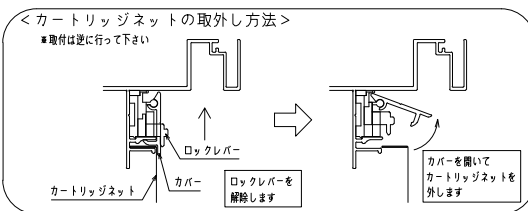

網のみ脱着メンテナンス対応 引き違い窓RC造納まり カートリッジネット付あかりちゃん 全面網戸（高防虫）

上部躯体のスキマ寸法について

※最小15mm以上は確保して下さい
15mm以下の場合、面格子の取付が不可となります。

上部落下防止金具部分

縦断面図

外觀姿図

羽根可変ダイヤル位置、上下可動範囲については別図【KRAK-S-O1】をご参照ください

内観詳細図

横断面図

※商品改良の為、予告なく仕様変更する事がありますので予めご了承願います。

変更記事	設計監理	工事名	照査	担当	作図	尺度	御承諾印	図番
	施工							
	図面内容	カートリッジネット付あかりちゃん (引き違い窓・RC造納まり図)				1/20		年月日
						1/3		通し図番

網のみ脱着メンテナンス対応
全面網戸（高防虫）

引き違い窓ALC造納まりカートリッジネット付あかりちゃん

上部躯体のスキマ寸法について

※最小15mm以上は
確保して下さい
15mm以下の場合、面格子の
取付が不可となります。

上部落下防止金具部分

縦断面図

外觀姿図

羽根可変ダイヤル位置、上下可動範囲については
別図【KRAK-S-O1】をご参照ください

内観詳細図

横断面図