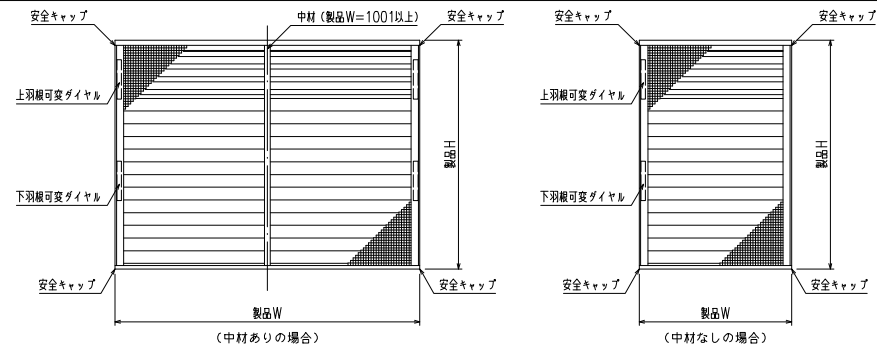

網のみ脱着メンテナンス対応 引き違い窓RC造納まり カートリッジネット付あかりちゃん 全面網戸（高防虫）

上部躯体のスキマ寸法について

※最小15mm以上は確保して下さい
15mm以下の場合、面格子の取付が不可となります。

上部落下防止金具部分

縦断面図

外觀姿図

羽根可変ダイヤル位置、上下可動範囲については別図【KRAK-S-O1】をご参照ください

内観詳細図

横断面図

※商品改良の為、予告なく仕様変更する事がありますので予めご了承願います。

変更記事	設計監理	工事名	照査	担当	作図	尺度	御承諾印	図番
	施工							
	図面内容	カートリッジネット付あかりちゃん (引き違い窓・RC造納まり図)				1/20		年月日
						1/3		通し図番

網のみ脱着メンテナンス対応
全面網戸（高防虫）

引き違い窓ALC造納まりカートリッジネット付あかりちゃん

上部躯体のスキマ寸法について

※最小15mm以上は
確保して下さい
15mm以下の場合、面格子の
取付が不可となります。

上部落下防止金具部分

縦断面図

外觀姿図

羽根可変ダイヤル位置、上下可動範囲については
別図【KRAK-S-O1】をご参照ください

内観詳細図

横断面図