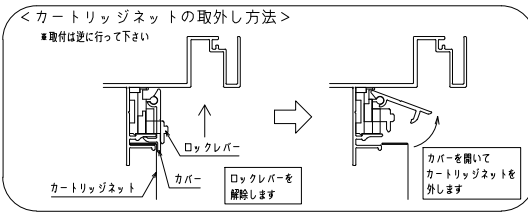

横断面図

※商品改良の為、予告なく仕様変更する事がありますので予めご了承願います。

変更記事	設計監理	工事名	照査	担当	作図	尺度	御承諾印	図番
	施工							
	図面内容	カートリッジネット付あかりちゃん (引き違い窓・RC造納まり図)				1/20		年月日
						1/3		通し図番

網のみ脱着メンテナンス対応
全面網戸（高防虫）

引き違い窓ALC造納まりカートリッジネット付あかりちゃん

上部躯体のスキマ寸法について

※最小15mm以上は
確保して下さい
15mm以下の場合、面格子の
取付が不可となります。

上部落下防止金具部分

縦断面図

外觀姿図

羽根可変ダイヤル位置、上下可動範囲については
別図【KRAK-S-O1】をご参照ください

内観詳細図

横断面図

※商品改良の為、予告なく仕様変更する事がありますので予めご了承願います。

変更記事	設計監理	工事名	照査	担当	作図	尺度	御承諾印	図番
	施工							
		図面内容				1/20		KRAK01-ALC
		カートリッジネット付あかりちゃん (引き違い窓・ALC造納まり図)				1/3		年月日 通し図番