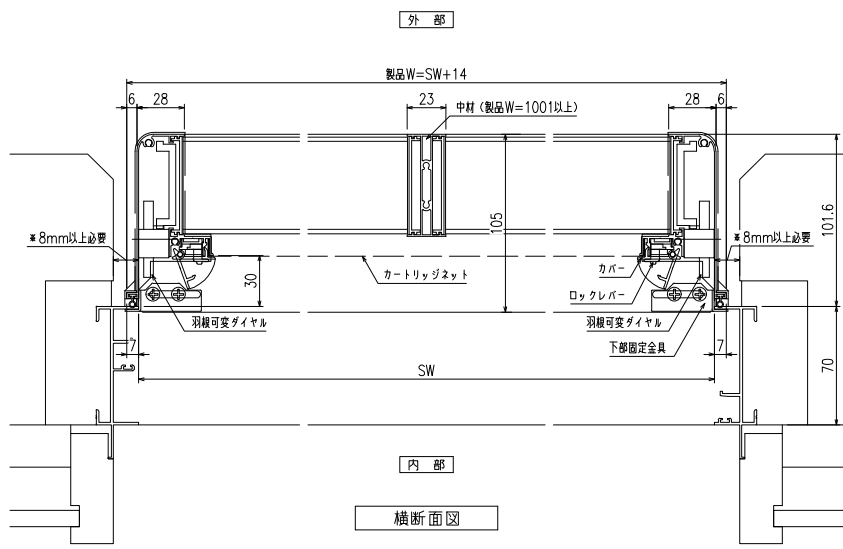

網のみ脱着メンテナンス対応 引き違い窓RC造納まり カートリッジネット付あかりちゃん 全面網戸（高防虫）

上部躯体のスキマ寸法について

※最小15mm以上は確保して下さい
15mm以下の場合、面格子の取付が不可となります。

上部落下防止金具部分

縦断面図

外觀姿図

羽根可変ダイヤル位置、上下可動範囲については別図【KRAK-S-O1】をご参照ください

内観詳細図

横断面図

※商品改良の為、予告なく仕様変更する事がありますので予めご了承願います。

変更記事	設計監理	工事名	照査	担当	作図	尺度	御承諾印	図番
	施工							
	図面内容	カートリッジネット付あかりちゃん (引き違い窓・RC造納まり図)				1/20		年月日
						1/3		通し図番

網のみ脱着メンテナンス対応
全面網戸（高防虫）

引き違い窓ALC造納まりカートリッジネット付あかりちゃん

上部躯体のスキマ寸法について

※最小15mm以上は
確保して下さい
15mm以下の場合、面格子の
取付が不可となります。

上部落下防止金具部分

縦断面図

外觀姿図

羽根可変ダイヤル位置、上下可動範囲については
別図【KRAK-S-O1】をご参照ください

内観詳細図

横断面図