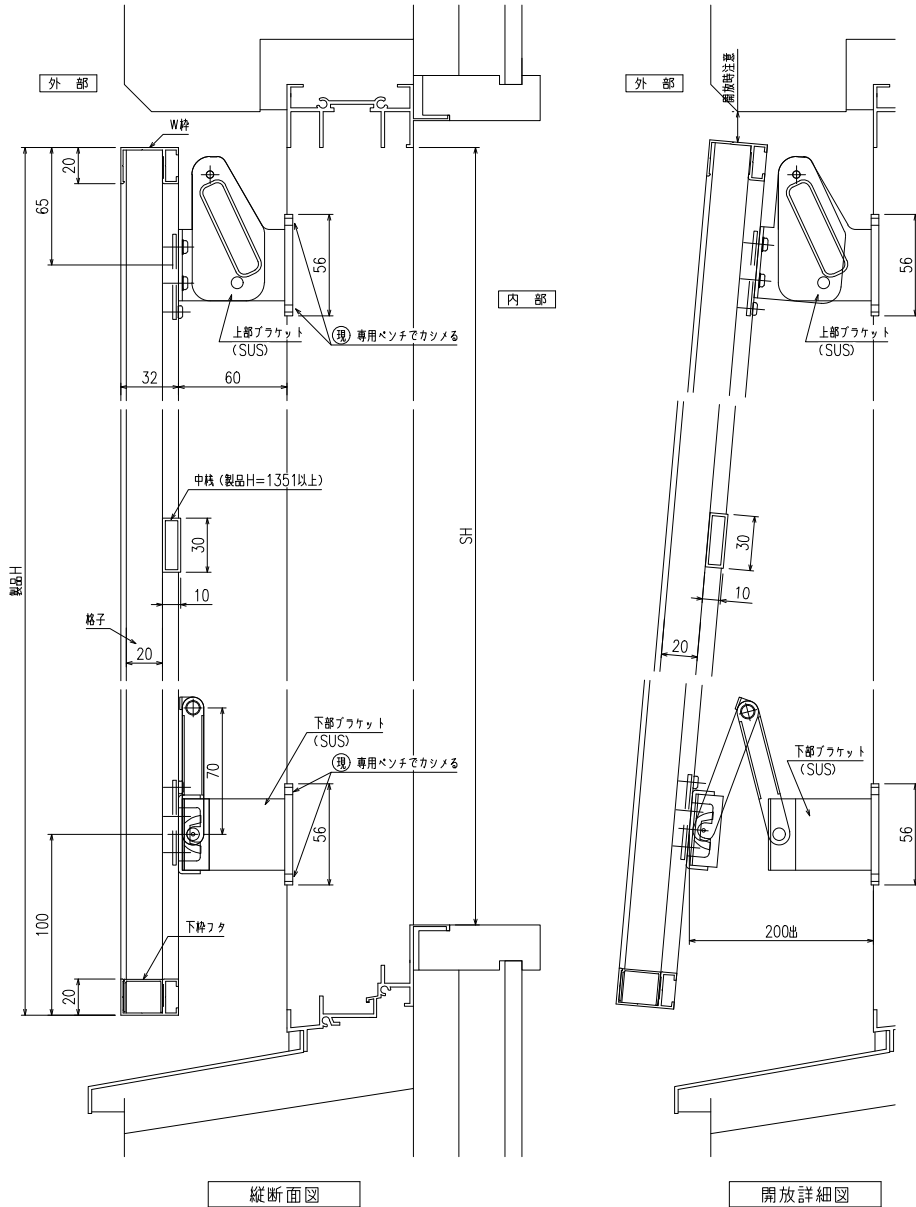

網戸・障子 メンテ対応
ストップ機能付 四方枠付縦格子I型（防犯強化付のびのびブラケット60出）

外観姿図

符号	製品W × 製品H	数量

*取付条件によっては外部側より網戸の取外しが不可となる場合があります

横断面図