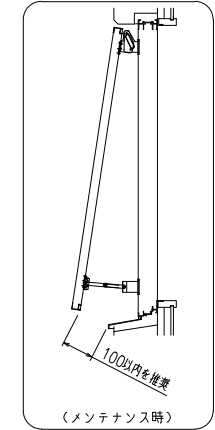

網戸・障子 メンテ対応
ストップ機能付 四方枠付縦格子I型（防犯強化付のびのびブラケット60出）

外観姿図

符号	製品W × 製品H	数量

*取付条件によっては外部側より網戸の取外しが不可となる場合があります

横断面図