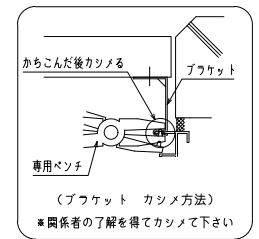

網戸・障子 メンテ対応
ストップ機能付 四方枠付縦格子I型（防犯強化付のびのびブラケット60出）

外観姿図

符号	製品W × 製品H	数量

*取付条件によっては外部側より網戸の取外しが不可となる場合があります

横断面図