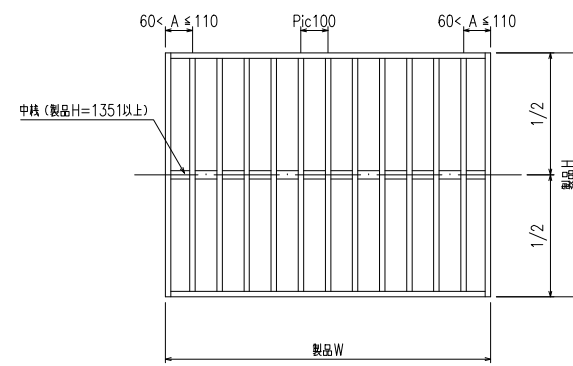

網戸・障子 メンテ対応
ストップ機能付 四方枠付縦格子I型（防犯強化付のびのびブラケット60出）

外観姿図

符号	製品W × 製品H	数量

*取付条件によっては外部側より網戸の取外しが不可となる場合があります

横断面図