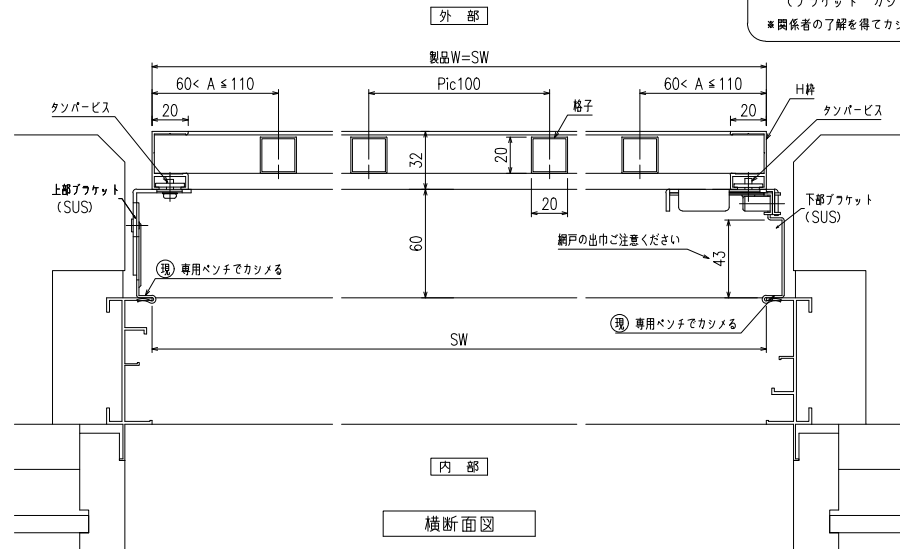

網戸・障子 メンテ対応
ストップ機能付 四方枠付縦格子I型（防犯強化付のびのびブラケット60出）

外観姿図

符号	製品W × 製品H	数量

*取付条件によっては外部側より網戸の取外しが不可となる場合があります

横断面図