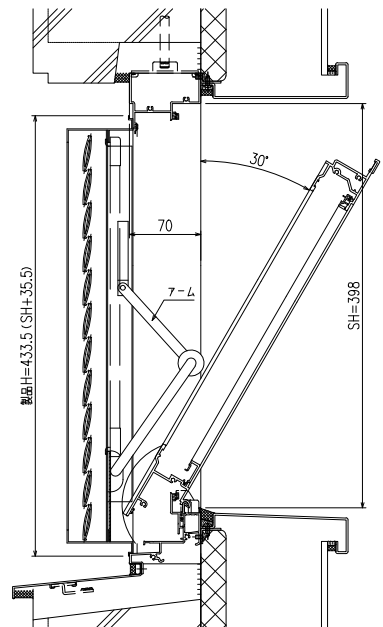

【みらんちゃんDX型 動作可能寸法について】

MTG-70 MSタイプ (ガラス溝 18・29・36mm)

サッシH	最小開放角度
390	32°

サッシH	最小開放角度
398	30°

サッシH	最小開放角度
460	20°

サッシH	最小開放角度
510	16°

※ サッシH < 390 は対応不可となります