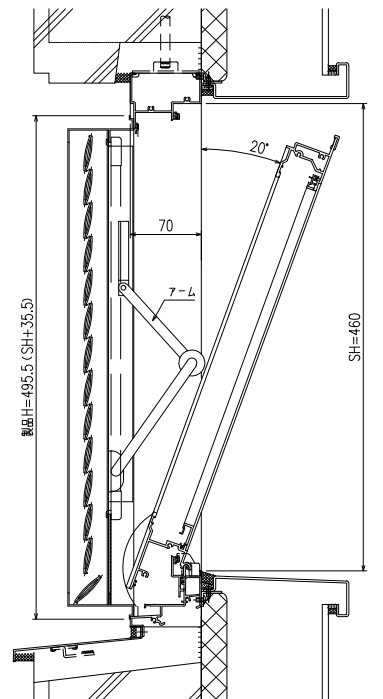

【みらんちゃんDX型 動作可能寸法について】

MTG-70 MSタイプ (ガラス溝 18・29・36mm)

サッシH	最小開放角度
390	32°

サッシH	最小開放角度
398	30°

サッシH	最小開放角度
460	20°

サッシH	最小開放角度
510	16°

※ サッシH < 390 は対応不可となります