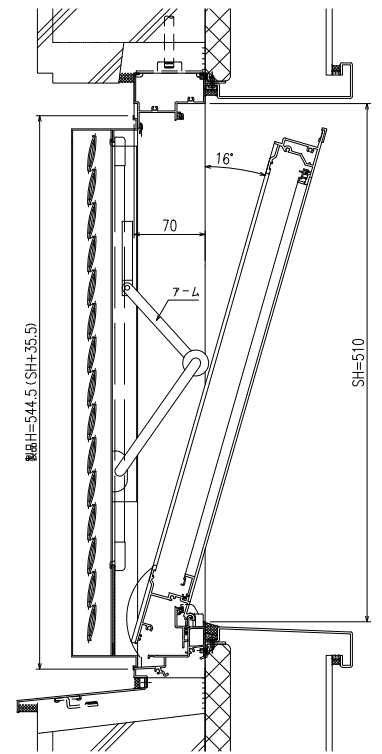

【みらんちゃんDX型 動作可能寸法について】

MTG-70 MSタイプ (ガラス溝 18・29・36mm)

サッシH	最小開放角度
390	32°

サッシH	最小開放角度
398	30°

サッシH	最小開放角度
460	20°

サッシH	最小開放角度
510	16°

※ サッシH < 390 は対応不可となります