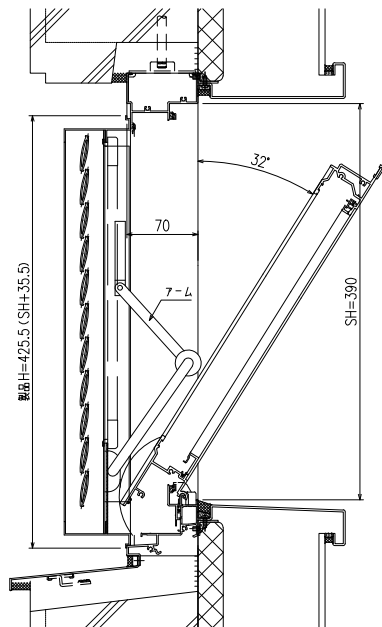

【みらんちゃんDX型 動作可能寸法について】

MTG-70 MSタイプ (ガラス溝 18・29・36mm)

サッシH	最小開放角度
390	32°

サッシH	最小開放角度
398	30°

サッシH	最小開放角度
460	20°

サッシH	最小開放角度
510	16°

※ サッシH < 390 は対応不可となります