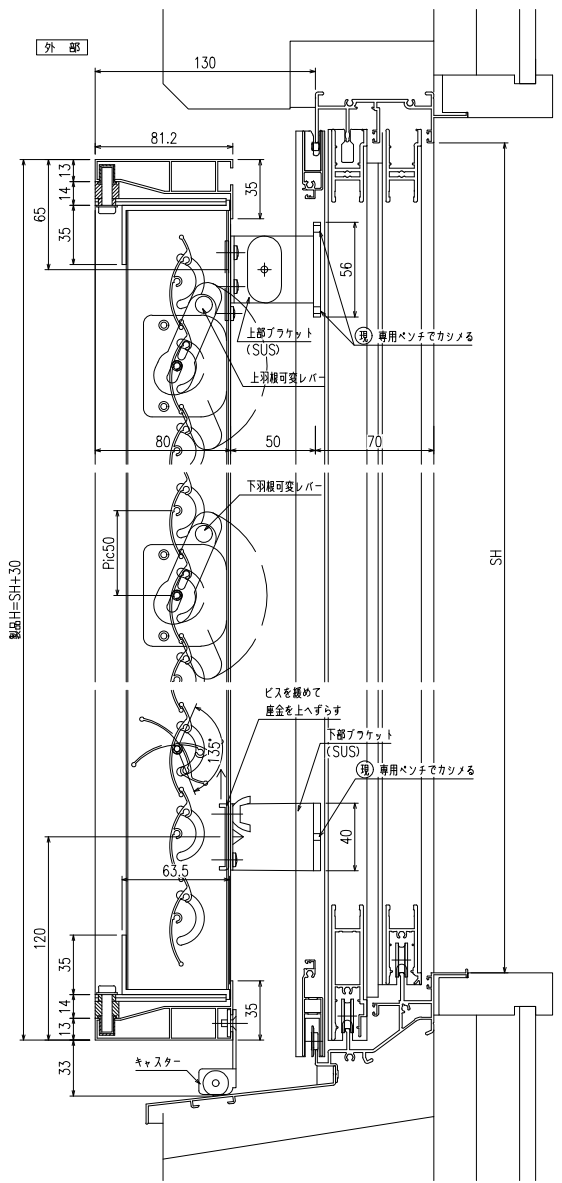

網戸・障子メンテ対応 非常開放面格子 まるくん ② (スタンダード)
(防犯強化付回転ブラケット50出)

縦断面図

開放詳細図

外観姿図

羽根可変レバー位置、上下可動範囲については別図【MA-S-01】をご参照ください

横断面図

網戸・障子メンテ対応 非常開放面格子 まるくん ② (スタンダード)
(防犯強化付回転ブラケット50出)

羽根可変レバー位置、上下可動範囲については別図【MA-S-01】をご参照ください