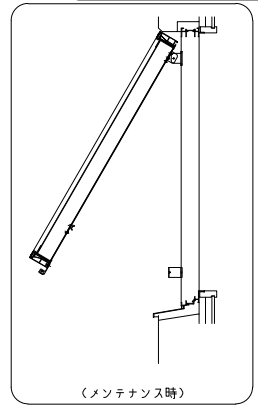

網戸・障子メンテ対応 非常開放面格子 まるくん ② (スタンダード)
(防犯強化付回転ブラケット50出)

縦断面図

開放詳細図

外観姿図

羽根可変レバー位置、上下可動範囲については別図【MA-S-01】をご参照ください

横断面図

網戸・障子メンテ対応 非常開放面格子 まるくん ② (スタンダード)
(防犯強化付回転ブラケット50出)

羽根可変レバー位置、上下可動範囲については別図【MA-S-01】をご参照ください