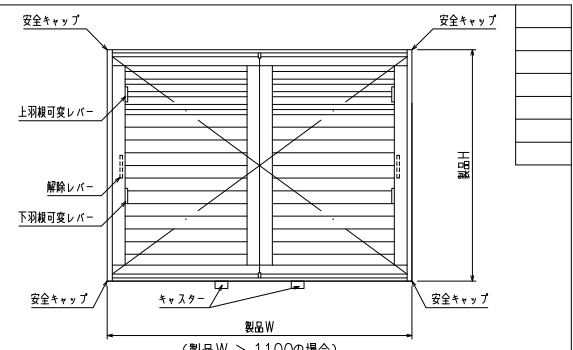

網戸・障子メンテ対応 非常開放面格子 まるくん ② (スタンダード)
(防犯強化付回転ブラケット50出)

縦断面図

開放詳細図

外観姿図

羽根可変レバー位置、上下可動範囲については別図【MA-S-01】をご参照ください

横断面図

網戸・障子メンテ対応 非常開放面格子 まるくん ② (スタンダード)
(防犯強化付回転ブラケット50出)

羽根可変レバー位置、上下可動範囲については別図【MA-S-01】をご参照ください