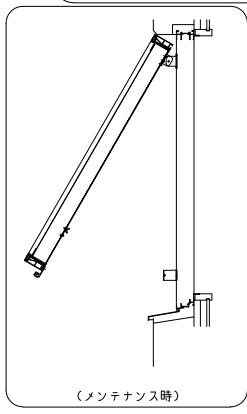

網戸・障子メンテ対応 非常開放面格子 まるくん ② (スタンダード)
(防犯強化付回転ブラケット50出)

縦断面図

開放詳細図

外観姿図

羽根可変レバー位置、上下可動範囲については別図【MA-S-01】をご参照ください

横断面図

網戸・障子メンテ対応 非常開放面格子 まるくん ② (スタンダード)
(防犯強化付回転ブラケット50出)

羽根可変レバー位置、上下可動範囲については別図【MA-S-01】をご参照ください