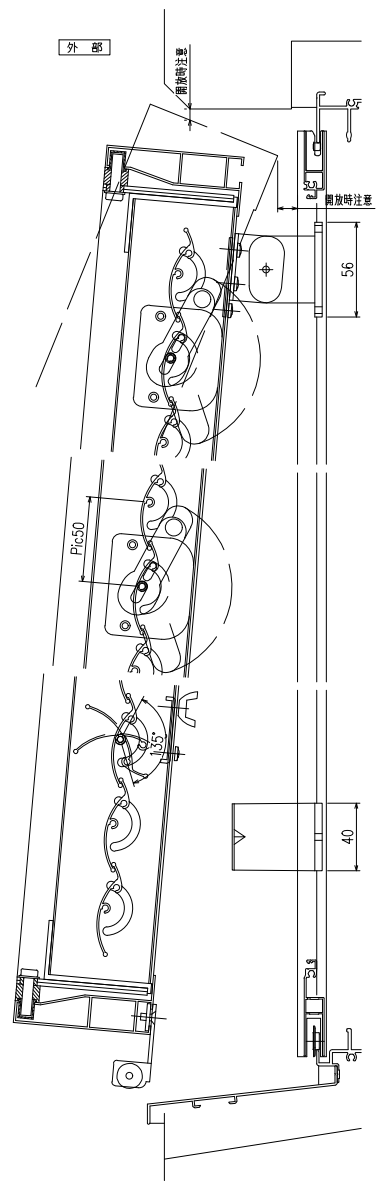

網戸・障子メンテ対応 非常開放面格子 まるくん ② (スタンダード)
(防犯強化付回転ブラケット50出)

縦断面図

開放詳細図

外観姿図

羽根可変レバー位置、上下可動範囲については別図【MA-S-01】をご参照ください

横断面図

網戸・障子メンテ対応 非常開放面格子 まるくん ② (スタンダード)
(防犯強化付回転ブラケット50出)

羽根可変レバー位置、上下可動範囲については別図【MA-S-01】をご参照ください