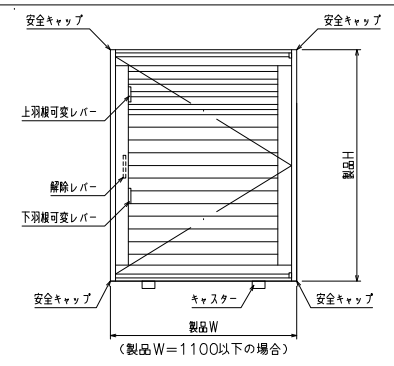

網戸・障子メンテ対応 非常開放面格子 まるくん ② (スタンダード)
(防犯強化付回転ブラケット50出)

縦断面図

開放詳細図

外観姿図

羽根可変レバー位置、上下可動範囲については別図【MA-S-01】をご参照ください

横断面図

網戸・障子メンテ対応 非常開放面格子 まるくん ② (スタンダード)
(防犯強化付回転ブラケット50出)

羽根可変レバー位置、上下可動範囲については別図【MA-S-01】をご参照ください