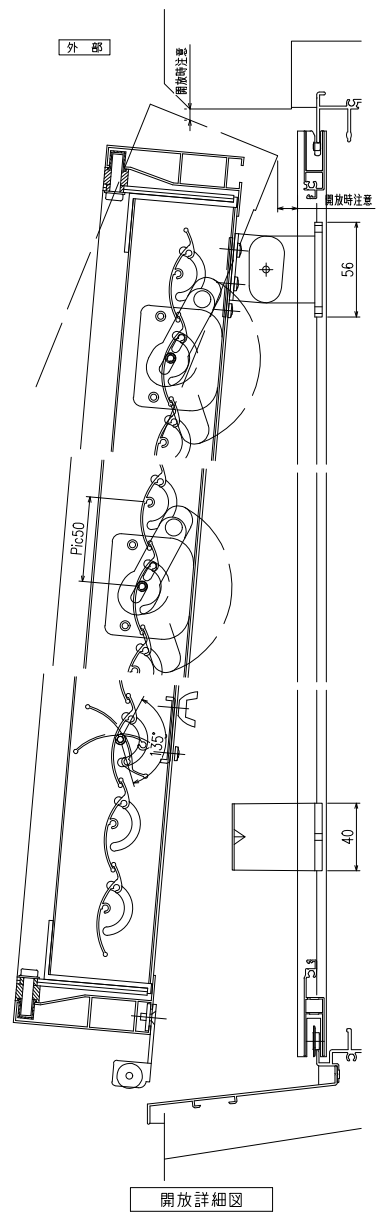

網戸・障子メンテ対応 非常開放面格子 まるくん ② (スタンダード)
(防犯強化付回転ブラケット50出)

縦断面図

開放詳細図

外観姿図

羽根可変レバー位置、上下可動範囲については別図【MA-S-01】をご参照ください

横断面図

網戸・障子メンテ対応 非常開放面格子 まるくん ② (スタンダード)
(防犯強化付回転ブラケット50出)

羽根可変レバー位置、上下可動範囲については別図【MA-S-01】をご参照ください