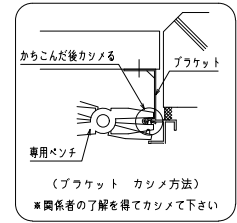

網戸・障子メンテ対応 非常開放面格子 まるくん ② (スタンダード)
(防犯強化付回転ブラケット50出)

縦断面図

開放詳細図

外観姿図

羽根可変レバー位置、上下可動範囲については別図【MA-S-01】をご参照ください

横断面図

網戸・障子メンテ対応 非常開放面格子 まるくん ② (スタンダード)
(防犯強化付回転ブラケット50出)

羽根可変レバー位置、上下可動範囲については別図【MA-S-01】をご参照ください