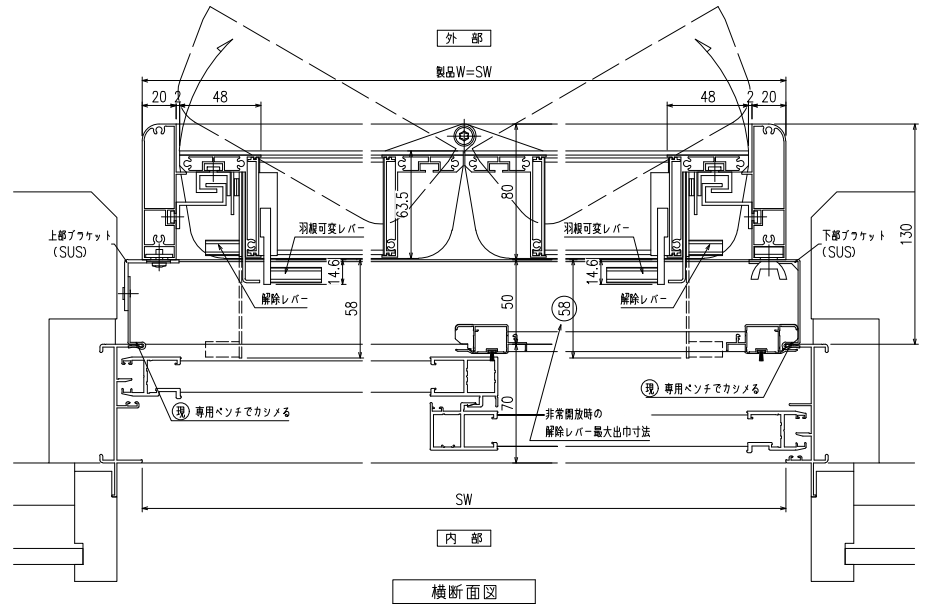

網戸・障子メンテ対応 非常開放面格子 まるくん ② (スタンダード)
(防犯強化付回転ブラケット50出)

縦断面図

開放詳細図

外観姿図

羽根可変レバー位置、上下可動範囲については別図【MA-S-01】をご参照ください

横断面図

網戸・障子メンテ対応 非常開放面格子 まるくん ② (スタンダード)
(防犯強化付回転ブラケット50出)

羽根可変レバー位置、上下可動範囲については別図【MA-S-01】をご参照ください