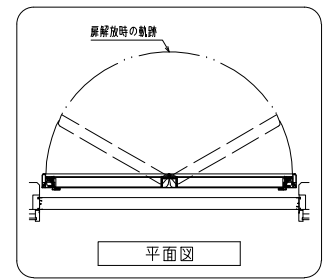

網戸・障子メンテ対応 非常開放面格子 まるくん ② (スタンダード)
(防犯強化付回転ブラケット50出)

縦断面図

開放詳細図

外観姿図

羽根可変レバー位置、上下可動範囲については別図【MA-S-01】をご参照ください

横断面図

網戸・障子メンテ対応 非常開放面格子 まるくん ② (スタンダード)
(防犯強化付回転ブラケット50出)

羽根可変レバー位置、上下可動範囲については別図【MA-S-01】をご参照ください