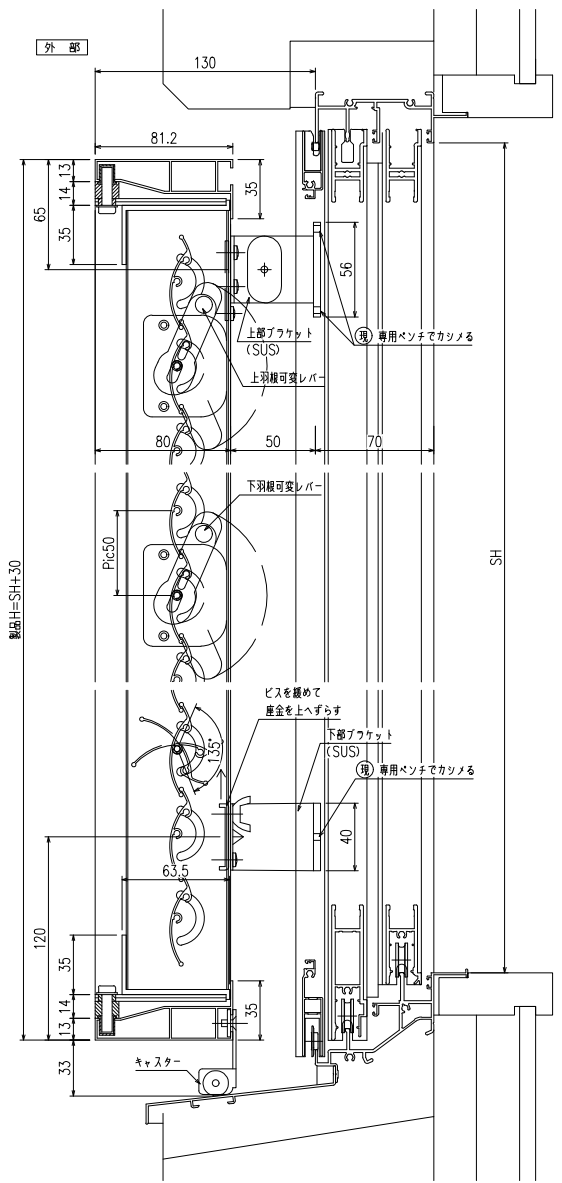

網戸・障子メンテ対応 非常開放面格子 まるくん ② (スタンダード)
(防犯強化付回転ブラケット50出)

縦断面図

開放詳細図

外観姿図

羽根可変レバー位置、上下可動範囲については別図【MA-S-01】をご参照ください

横断面図

網戸・障子メンテ対応 非常開放面格子 まるくん ② (スタンダード)
(防犯強化付回転ブラケット50出)

羽根可変レバー位置、上下可動範囲については別図【MA-S-01】をご参照ください