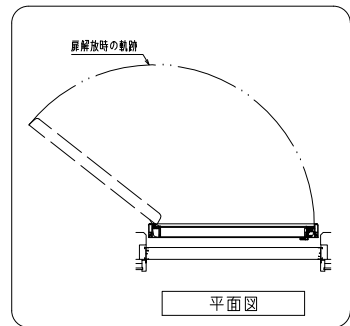

網戸・障子メンテ対応 非常開放面格子 まるくん ② (スタンダード)
(防犯強化付回転ブラケット50出)

縦断面図

開放詳細図

外観姿図

羽根可変レバー位置、上下可動範囲については別図【MA-S-01】をご参照ください

横断面図

網戸・障子メンテ対応 非常開放面格子 まるくん ② (スタンダード)
(防犯強化付回転ブラケット50出)

羽根可変レバー位置、上下可動範囲については別図【MA-S-01】をご参照ください