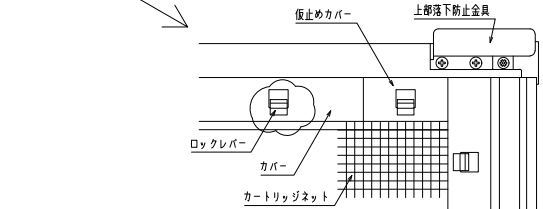

横断面図

※商品改良の為、予告なく仕様変更する事がありますので予めご了承願います。

網のみ脱着メンテナンス対応
全面網戸（高防虫）
引き違い窓ALC造納まり【カートリッジネット付ダイヤ格子】

上部躯体スキマ寸法について

※最小15mm以上は確保して下さい
15mm以下の場合、面格子の取付が不可となります。

上部落下防止金具部分

縦断面図

外観姿図

※格子ピッチ WP=110~125 HP=170~210

内観詳細図

横断面図

※商品改良の為、予告なく仕様変更する事がありますので予めご了承願います。