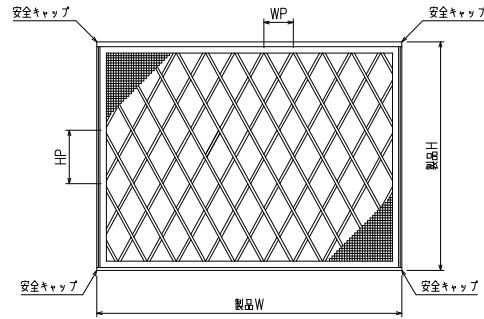

網のみ脱着メンテナンス対応
全面網戸（高防虫）
引き違い窓RC造納まり 【カートリッジネット付ダイヤ格子】

上部躯体のスキマ寸法について

※最小15mm以上は確保して下さい
15mm以下の場合、面格子の取付が不可となります。

上部落下防止金具部分

縦断面図

外観姿図

※格子ピッチ WP=110~125 HP=170~210

内観詳細図

横断面図

※商品改良の為、予告なく仕様変更する事がありますので予めご了承願います。

網のみ脱着メンテナンス対応
全面網戸（高防虫）
引き違い窓ALC造納まり【カートリッジネット付ダイヤ格子】

上部躯体スキマ寸法について

※最小15mm以上は確保して下さい
15mm以下の場合、面格子の取付が不可となります。

上部落下防止金具部分

縦断面図

外観姿図

※格子ピッチ WP=110~125 HP=170~210

内観詳細図

横断面図

※商品改良の為、予告なく仕様変更する事がありますので予めご了承願います。