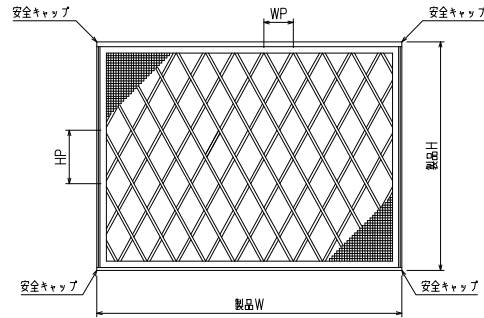

網のみ脱着メンテナンス対応
全面網戸（高防虫）
引き違い窓RC造納まり 【カートリッジネット付ダイヤ格子】

上部躯体のスキマ寸法について

※最小15mm以上は確保して下さい
15mm以下の場合、面格子の取付が不可となります。

上部落下防止金具部分

縦断面図

外観姿図

※格子ピッチ WP=110~125 HP=170~210

内観詳細図

横断面図

※商品改良の為、予告なく仕様変更する事がありますので予めご了承願います。

網のみ脱着メンテナンス対応
全面網戸（高防虫）
引き違い窓ALC造納まり【カートリッジネット付ダイヤ格子】

上部躯体スキマ寸法について

※最小15mm以上は確保して下さい
15mm以下の場合、面格子の取付が不可となります。

上部落下防止金具部分

縦断面図

外観姿図

※格子ピッチ WP=110~125 HP=170~210

内観詳細図

横断面図

※商品改良の為、予告なく仕様変更する事がありますので予めご了承願います。