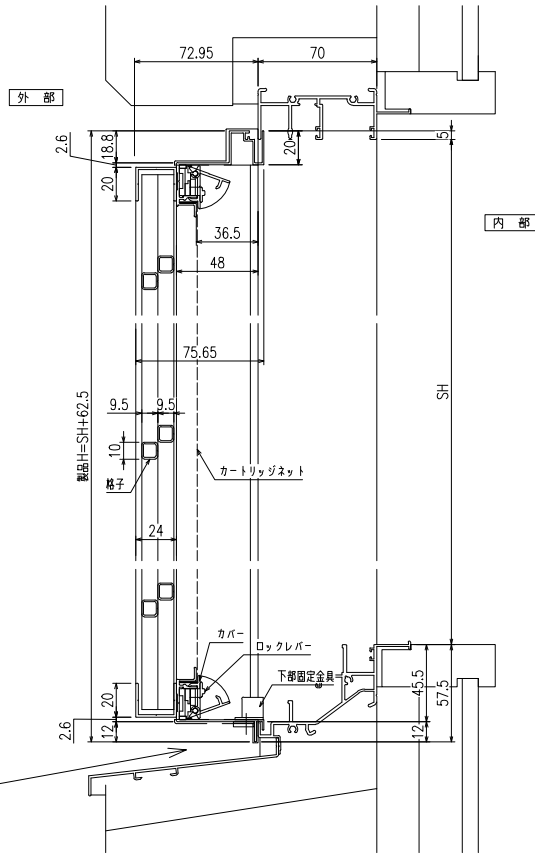

網のみ脱着メンテナンス対応
全面網戸（高防虫）
引き違い窓RC造納まり 【カートリッジネット付ダイヤ格子】

上部躯体のスキマ寸法について

※最小15mm以上は確保して下さい
15mm以下の場合、面格子の取付が不可となります。

上部落下防止金具部分

縦断面図

外観姿図

※格子ピッチ WP=110~125 HP=170~210

内観詳細図

横断面図

※商品改良の為、予告なく仕様変更する事がありますので予めご了承願います。

網のみ脱着メンテナンス対応
全面網戸（高防虫）
引き違い窓ALC造納まり【カートリッジネット付ダイヤ格子】

上部躯体スキマ寸法について

※最小15mm以上は確保して下さい
15mm以下の場合、面格子の取付が不可となります。

上部落下防止金具部分

縦断面図

外観姿図

※格子ピッチ WP=110~125 HP=170~210

内観詳細図

横断面図

※商品改良の為、予告なく仕様変更する事がありますので予めご了承願います。