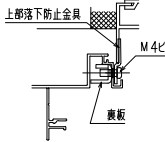

横断面図

※商品改良の為、予告なく仕様変更する事がありますので予めご了承願います。

網のみ脱着メンテナンス対応
全面網戸（高防虫）
引き違い窓ALC造納まり【カートリッジネット付ダイヤ格子】

上部躯体スキマ寸法について

※最小15mm以上は確保して下さい
15mm以下の場合、面格子の取付が不可となります。

上部落下防止金具部分

縦断面図

外観姿図

※格子ピッチ WP=110~125 HP=170~210

内観詳細図

横断面図

※商品改良の為、予告なく仕様変更する事がありますので予めご了承願います。