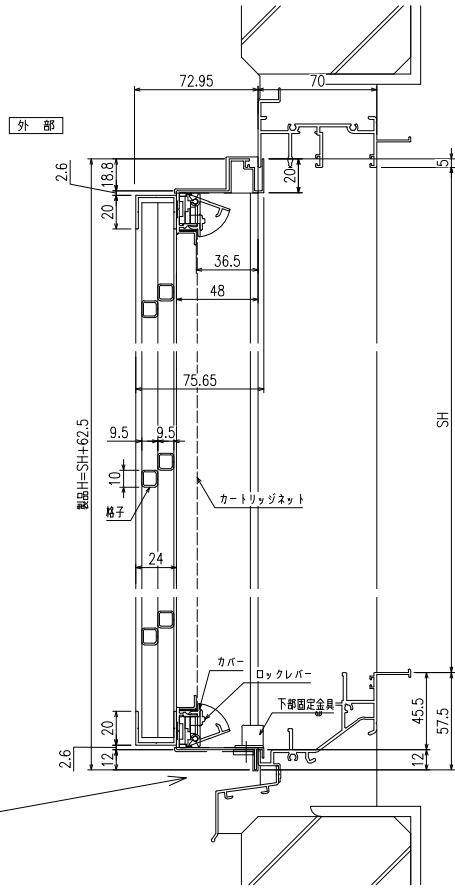

網のみ脱着メンテナンス対応
全面網戸（高防虫）
引き違い窓RC造納まり 【カートリッジネット付ダイヤ格子】

上部躯体のスキマ寸法について

※最小15mm以上は確保して下さい
15mm以下の場合、面格子の取付が不可となります。

上部落下防止金具部分

縦断面図

外観姿図

※格子ピッチ WP=110~125 HP=170~210

内観詳細図

横断面図

※商品改良の為、予告なく仕様変更する事がありますので予めご了承願います。

網のみ脱着メンテナンス対応
全面網戸（高防虫）
引き違い窓ALC造納まり【カートリッジネット付ダイヤ格子】

上部躯体スキマ寸法について

※最小15mm以上は確保して下さい
15mm以下の場合、面格子の取付が不可となります。

上部落下防止金具部分

縦断面図

外観姿図

※格子ピッチ WP=110~125 HP=170~210

内観詳細図

横断面図

※商品改良の為、予告なく仕様変更する事がありますので予めご了承願います。