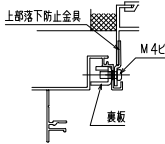

網のみ脱着メンテナンス対応
全面網戸（高防虫）
引き違い窓RC造納まり 【カートリッジネット付ダイヤ格子】

上部躯体のスキマ寸法について

※最小15mm以上は確保して下さい
15mm以下の場合、面格子の取付が不可となります。

上部落下防止金具部分

縦断面図

外観姿図

※格子ピッチ WP=110~125 HP=170~210

内観詳細図

横断面図

※商品改良の為、予告なく仕様変更する事がありますので予めご了承願います。

網のみ脱着メンテナンス対応
全面網戸（高防虫）
引き違い窓ALC造納まり【カートリッジネット付ダイヤ格子】

上部躯体スキマ寸法について

※最小15mm以上は確保して下さい
15mm以下の場合、面格子の取付が不可となります。

上部落下防止金具部分

縦断面図

外観姿図

※格子ピッチ WP=110~125 HP=170~210

内観詳細図

横断面図

※商品改良の為、予告なく仕様変更する事がありますので予めご了承願います。