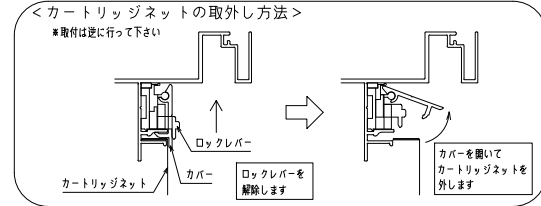

網のみ脱着メンテナンス対応
全面網戸（高防虫）
引き違い窓RC造納まり 【カートリッジネット付ダイヤ格子】

上部躯体のスキマ寸法について

※最小15mm以上は確保して下さい
15mm以下の場合、面格子の取付が不可となります。

上部落下防止金具部分

縦断面図

外観姿図

※格子ピッチ WP=110~125 HP=170~210

内観詳細図

横断面図

※商品改良の為、予告なく仕様変更する事がありますので予めご了承願います。

網のみ脱着メンテナンス対応
全面網戸（高防虫）
引き違い窓ALC造納まり【カートリッジネット付ダイヤ格子】

上部躯体スキマ寸法について

※最小15mm以上は確保して下さい
15mm以下の場合、面格子の取付が不可となります。

上部落下防止金具部分

縦断面図

外観姿図

※格子ピッチ WP=110~125 HP=170~210

内観詳細図

横断面図

※商品改良の為、予告なく仕様変更する事がありますので予めご了承願います。