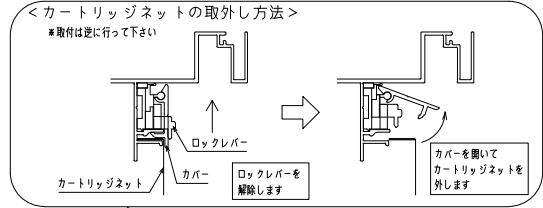

横断面図

※商品改良の為、予告なく仕様変更する事がありますので予めご了承願います。

網のみ脱着メンテナンス対応
全面網戸（高防虫）
引き違い窓ALC造納まり【カートリッジネット付ダイヤ格子】

上部躯体スキマ寸法について

※最小15mm以上は確保して下さい
15mm以下の場合、面格子の取付が不可となります。

上部落下防止金具部分

縦断面図

外観姿図

※格子ピッチ WP=110~125 HP=170~210

内観詳細図

横断面図

※商品改良の為、予告なく仕様変更する事がありますので予めご了承願います。