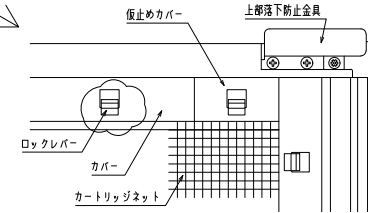

網のみ脱着メンテナンス対応
全面網戸（高防虫）
引き違い窓RC造納まり 【カートリッジネット付ダイヤ格子】

上部躯体のスキマ寸法について

※最小15mm以上は確保して下さい
15mm以下の場合、面格子の取付が不可となります。

上部落下防止金具部分

縦断面図

外観姿図

※格子ピッチ WP=110~125 HP=170~210

内観詳細図

横断面図

※商品改良の為、予告なく仕様変更する事がありますので予めご了承願います。

網のみ脱着メンテナンス対応
全面網戸（高防虫）
引き違い窓ALC造納まり【カートリッジネット付ダイヤ格子】

上部躯体スキマ寸法について

※最小15mm以上は確保して下さい
15mm以下の場合、面格子の取付が不可となります。

上部落下防止金具部分

縦断面図

外観姿図

※格子ピッチ WP=110~125 HP=170~210

内観詳細図

横断面図

※商品改良の為、予告なく仕様変更する事がありますので予めご了承願います。