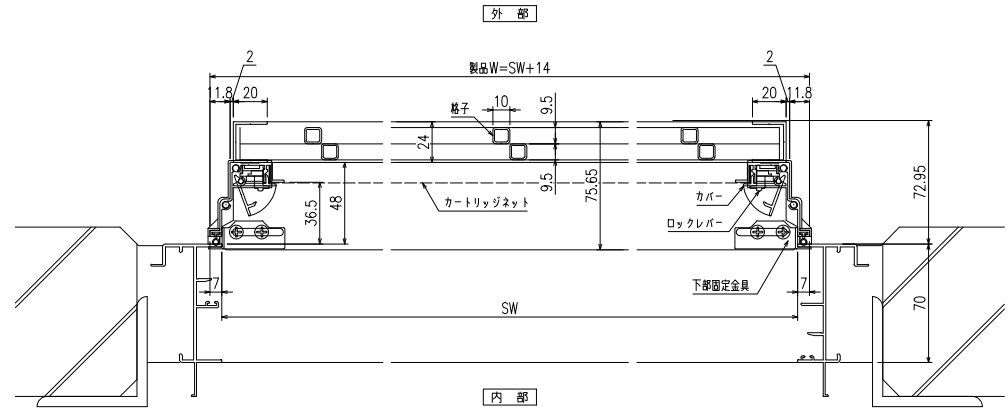

横断面図

※商品改良の為、予告なく仕様変更する事がありますので予めご了承願います。

網のみ脱着メンテナンス対応
全面網戸（高防虫）
引き違い窓ALC造納まり【カートリッジネット付ダイヤ格子】

上部躯体スキマ寸法について

※最小15mm以上は確保して下さい
15mm以下の場合、面格子の取付が不可となります。

上部落下防止金具部分

縦断面図

外観姿図

※格子ピッチ WP=110~125 HP=170~210

内観詳細図

横断面図

※商品改良の為、予告なく仕様変更する事がありますので予めご了承願います。