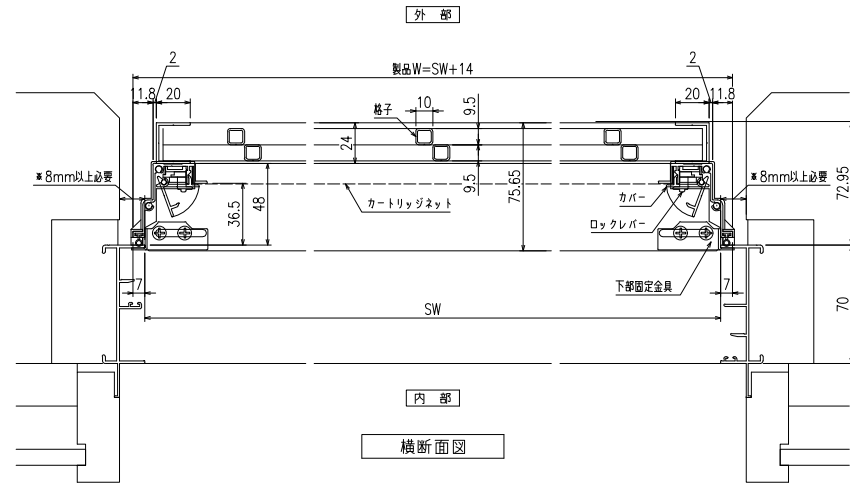

網のみ脱着メンテナンス対応
全面網戸（高防虫）
引き違い窓RC造納まり 【カートリッジネット付ダイヤ格子】

上部躯体のスキマ寸法について

※最小15mm以上は確保して下さい
15mm以下の場合、面格子の取付が不可となります。

上部落下防止金具部分

縦断面図

外観姿図

※格子ピッチ WP=110~125 HP=170~210

内観詳細図

横断面図

※商品改良の為、予告なく仕様変更する事がありますので予めご了承願います。

網のみ脱着メンテナンス対応
全面網戸（高防虫）
引き違い窓ALC造納まり【カートリッジネット付ダイヤ格子】

上部躯体スキマ寸法について

※最小15mm以上は確保して下さい
15mm以下の場合、面格子の取付が不可となります。

上部落下防止金具部分

縦断面図

外観姿図

※格子ピッチ WP=110~125 HP=170~210

内観詳細図

横断面図

※商品改良の為、予告なく仕様変更する事がありますので予めご了承願います。