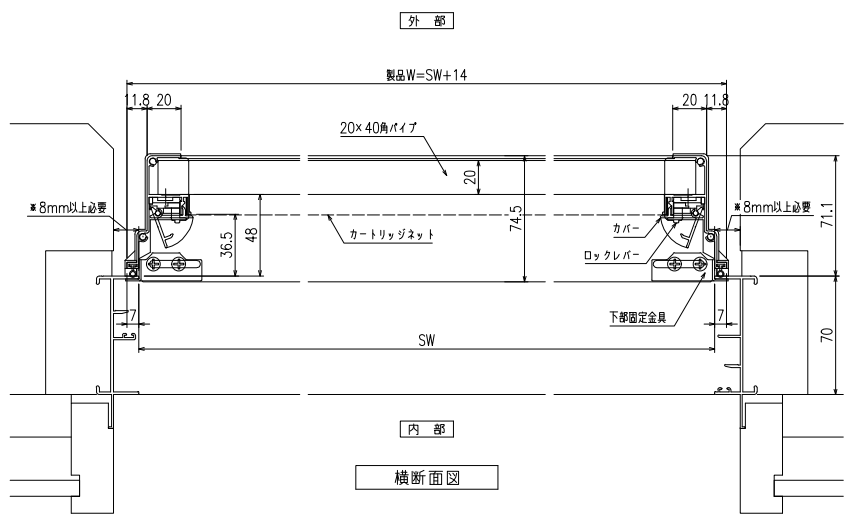

網のみ脱着メンテナンス対応 引き違い窓納まり 【カートリッジネット付バー手摺】
全面網戸（高防虫）

上部躯体スキマ寸法について

※最小15mm以上は確保して下さい
15mm以下の場合、面格子の取付が不可となります。

上部落下防止金具部分

外觀姿図

内観詳細図

縦断面図

横断面図