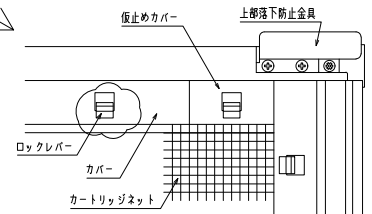

網のみ脱着メンテナンス対応 引き違い窓納まり 【カートリッジネット付バー手摺】
全面網戸（高防虫）

上部躯体スキマ寸法について

※最小15mm以上は確保して下さい
15mm以下の場合、面格子の取付が不可となります。

上部落下防止金具部分

外觀姿図

内観詳細図

縦断面図

横断面図