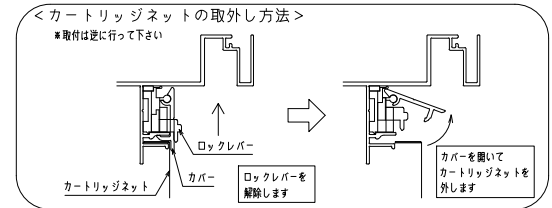

網のみ脱着メンテナンス対応 引き違い窓納まり 【カートリッジネット付バー手摺】
全面網戸（高防虫）

上部躯体スキマ寸法について

※最小15mm以上は確保して下さい
15mm以下の場合、面格子の取付が不可となります。

上部落下防止金具部分

外觀姿図

内観詳細図

縦断面図

横断面図