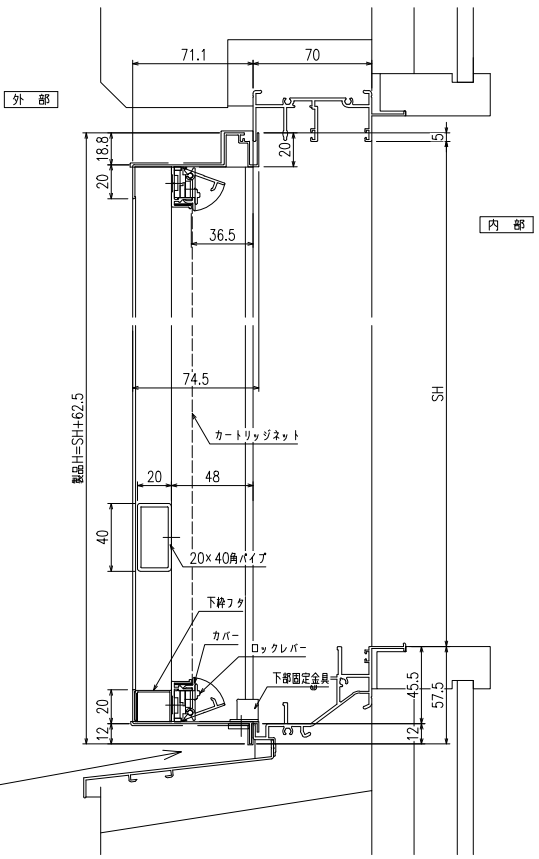

網のみ脱着メンテナンス対応 引き違い窓納まり 【カートリッジネット付バー手摺】
全面網戸（高防虫）

上部躯体スキマ寸法について

※最小15mm以上は確保して下さい
15mm以下の場合、面格子の取付が不可となります。

上部落下防止金具部分

外觀姿図

内観詳細図

縦断面図

横断面図