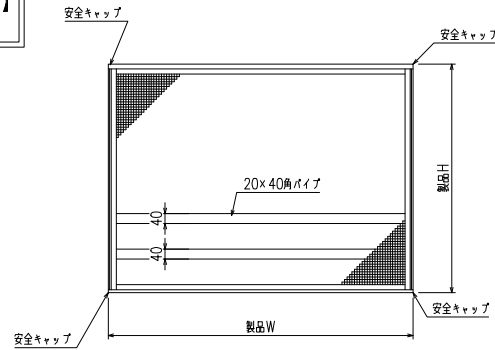

網のみ脱着メンテナンス対応 引き違い窓納まり 【カートリッジネット付バー手摺】
全面網戸（高防虫）

上部躯体スキマ寸法について

※最小15mm以上は確保して下さい
15mm以下の場合、面格子の取付が不可となります。

上部落下防止金具部分

外觀姿図

内観詳細図

縦断面図

横断面図