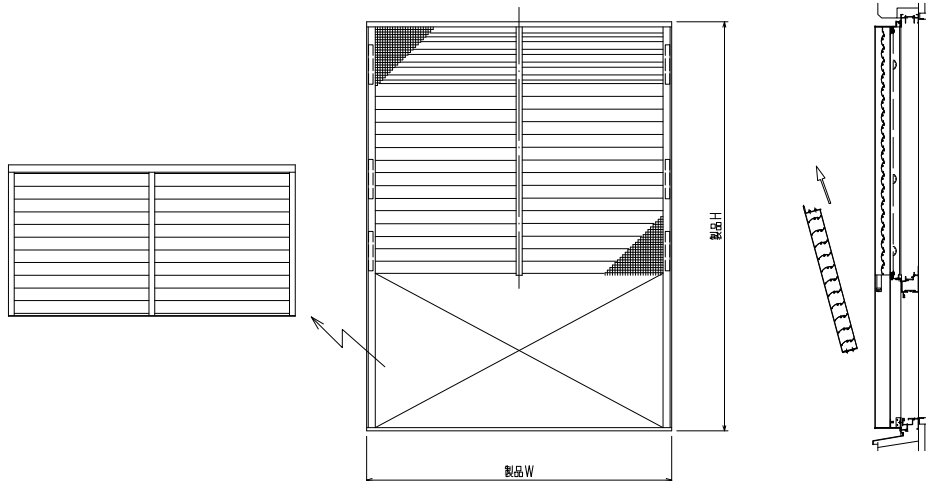

網のみ脱着メンテナンス対応  
 全面網戸（高防虫）  
 FIX部ガラス清掃対応

引き違い+FIX段窓納まり

【カートリッジネット付あかりちゃん（下部面格子脱着仕様）】

<サッシ姿図>

外観姿図

下部の面格子は脱着可能

\*商品改良の為、予告なく仕様変更する事がありますので予めご了承願います。

網のみ脱着メンテナンス対応  
 全面網戸（高防虫）  
 FIX部ガラス清掃対応

引き違い+FIX段窓RC造納まり 【カートリッジネット付あかりちゃん（下部面格子脱着仕様）】

上部躯体のスキマ寸法について

※最小15mm以上は確保して下さい  
 15mm以下の場合、面格子の取付が不可となります。

上部落下防止金具部分

縦断面図

(下部面格子羽根操作金具部分)

(L型ブラケット部分)

横断面図  
 (引き違い部分)

横断面図  
 (FIX部分)

※商品改良の為、予告なく仕様変更する事がありますので予めご了承願います。

網のみ脱着メンテナンス対応  
 全面網戸（高防虫）  
 FIX部ガラス清掃対応

引き違い+FIX段窓ALC造納まり【カートリッジネット付あかりちゃん（下部面格子脱着仕様）】

上部躯体のスキマ寸法について

※最小15mm以上は確保して下さい  
 15mm以下の場合、面格子の取付が不可となります。

上部落下防止金具部分

縦断面図

横断面図  
 (引き違い部分)

横断面図  
 (FIX部分)

※商品改良の為、予告なく仕様変更する事がありますので予めご了承願います。