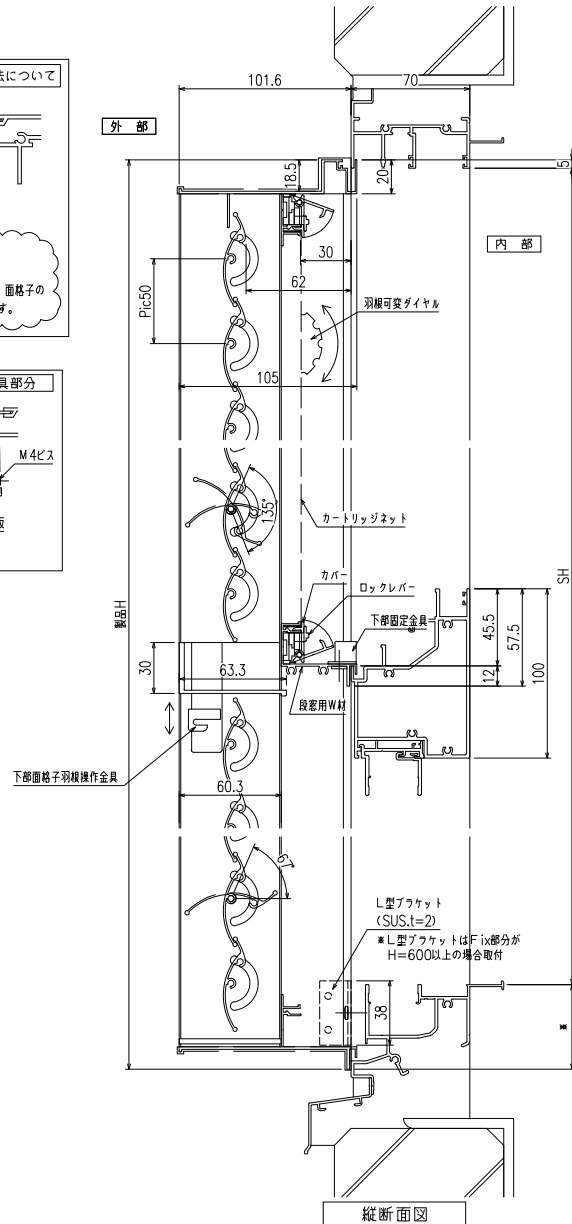

網のみ脱着メンテナンス対応  
 全面網戸（高防虫）  
 FIX部ガラス清掃対応

引き違い+FIX段窓納まり

【カートリッジネット付あかりちゃん（下部面格子脱着仕様）】

<サッシ姿図>

外観姿図

下部の面格子は脱着可能

\*商品改良の為、予告なく仕様変更する事がありますので予めご了承願います。

網のみ脱着メンテナンス対応  
 全面網戸（高防虫）  
 FIX部ガラス清掃対応

引き違い+FIX段窓RC造納まり 【カートリッジネット付あかりちゃん（下部面格子脱着仕様）】

上部躯体のスキマ寸法について

※最小15mm以上は確保して下さい  
 15mm以下の場合、面格子の取付が不可となります。

上部落下防止金具部分

縦断面図

(下部面格子羽根操作金具部分)

(L型ブラケット部分)

横断面図  
 (引き違い部分)

横断面図  
 (FIX部分)

※商品改良の為、予告なく仕様変更する事がありますので予めご了承願います。

網のみ脱着メンテナンス対応  
 全面網戸（高防虫）  
 FIX部ガラス清掃対応

引き違い+FIX段窓ALC造納まり【カートリッジネット付あかりちゃん（下部面格子脱着仕様）】

上部躯体のスキマ寸法について

※最小15mm以上は確保して下さい  
 15mm以下の場合、面格子の取付が不可となります。

上部落下防止金具部分

縦断面図

横断面図  
 (引き違い部分)

横断面図  
 (FIX部分)

※商品改良の為、予告なく仕様変更する事がありますので予めご了承願います。