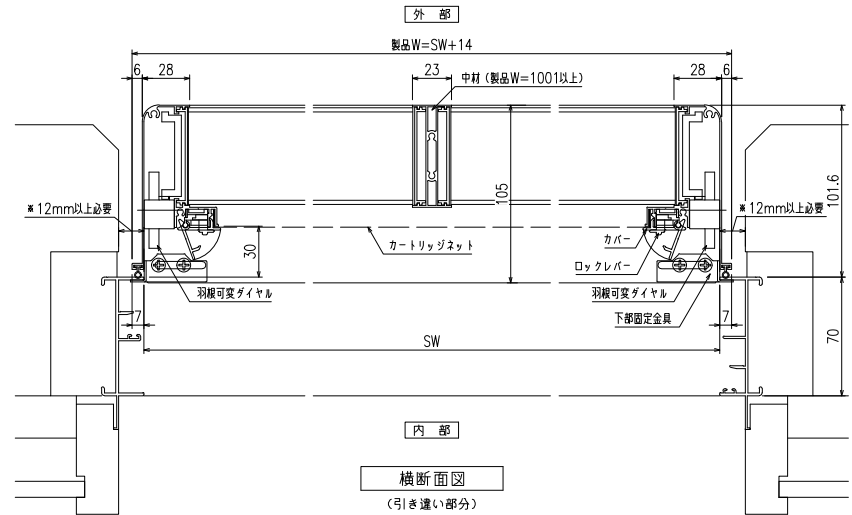

引き違い+FIX段窓RC造納まり 【カートリッジネット付あかりちゃん（下部面格子脱着仕様）】

上部躯体のスキマ寸法について

※最小15mm以上は確保して下さい  
 15mm以下の場合、面格子の取付が不可となります。

上部落下防止金具部分

縦断面図

(下部面格子羽根操作金具部分)

(L型ブラケット部分)

横断面図  
 (引き違い部分)

横断面図  
 (FIX部分)

※商品改良の為、予告なく仕様変更する事がありますので予めご了承願います。

網のみ脱着メンテナンス対応  
 全面網戸（高防虫）  
 FIX部ガラス清掃対応

引き違い+FIX段窓ALC造納まり【カートリッジネット付あかりちゃん（下部面格子脱着仕様）】

上部躯体のスキマ寸法について

※最小15mm以上は確保して下さい  
 15mm以下の場合、面格子の取付が不可となります。

上部落下防止金具部分

縦断面図

横断面図  
 (引き違い部分)

横断面図  
 (FIX部分)

※商品改良の為、予告なく仕様変更する事がありますので予めご了承願います。