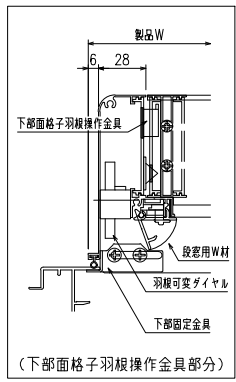

引き違い+FIX段窓RC造納まり 【カートリッジネット付あかりちゃん（下部面格子脱着仕様）】

上部躯体のスキマ寸法について

※最小15mm以上は確保して下さい  
 15mm以下の場合、面格子の取付が不可となります。

上部落下防止金具部分

縦断面図

(下部面格子羽根操作金具部分)

(L型ブラケット部分)

横断面図  
 (引き違い部分)

横断面図  
 (FIX部分)

※商品改良の為、予告なく仕様変更する事がありますので予めご了承願います。

網のみ脱着メンテナンス対応  
 全面網戸（高防虫）  
 FIX部ガラス清掃対応

引き違い+FIX段窓ALC造納まり【カートリッジネット付あかりちゃん（下部面格子脱着仕様）】

上部躯体のスキマ寸法について

※最小15mm以上は確保して下さい  
 15mm以下の場合、面格子の取付が不可となります。

上部落下防止金具部分

縦断面図

横断面図  
 (引き違い部分)

横断面図  
 (FIX部分)

※商品改良の為、予告なく仕様変更する事がありますので予めご了承願います。