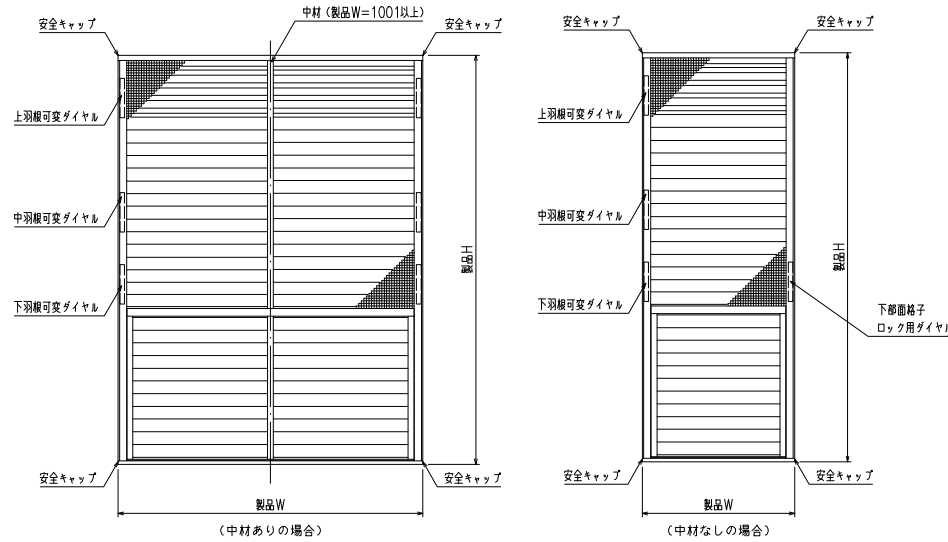

網のみ脱着メンテナンス対応  
 全面網戸（高防虫）  
 FIX部ガラス清掃対応

引き違い+FIX段窓納まり

【カートリッジネット付あかりちゃん（下部面格子脱着仕様）】

<サッシ姿図>

外観姿図

下部の面格子は脱着可能

\*商品改良の為、予告なく仕様変更する事がありますので予めご了承願います。

網のみ脱着メンテナンス対応  
 全面網戸（高防虫）  
 FIX部ガラス清掃対応

引き違い+FIX段窓RC造納まり 【カートリッジネット付あかりちゃん（下部面格子脱着仕様）】

上部躯体のスキマ寸法について

※最小15mm以上は確保して下さい  
 15mm以下の場合、面格子の取付が不可となります。

上部落下防止金具部分

縦断面図

(下部面格子羽根操作金具部分)

(L型ブラケット部分)

横断面図  
 (引き違い部分)

横断面図  
 (FIX部分)

※商品改良の為、予告なく仕様変更する事がありますので予めご了承願います。

網のみ脱着メンテナンス対応  
 全面網戸（高防虫）  
 FIX部ガラス清掃対応

引き違い+FIX段窓ALC造納まり【カートリッジネット付あかりちゃん（下部面格子脱着仕様）】

上部躯体のスキマ寸法について

※最小15mm以上は確保して下さい  
 15mm以下の場合、面格子の取付が不可となります。

上部落下防止金具部分

縦断面図

横断面図  
 (引き違い部分)

横断面図  
 (FIX部分)

※商品改良の為、予告なく仕様変更する事がありますので予めご了承願います。