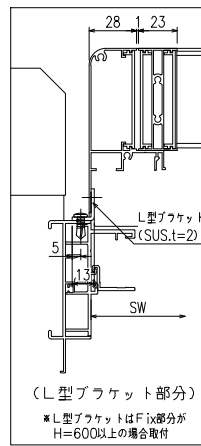

引き違い+FIX段窓RC造納まり 【カートリッジネット付あかりちゃん（下部面格子脱着仕様）】

上部躯体のスキマ寸法について

※最小15mm以上は確保して下さい  
 15mm以下の場合、面格子の取付が不可となります。

上部落下防止金具部分

縦断面図

(下部面格子羽根操作金具部分)

(L型ブラケット部分)

横断面図  
 (引き違い部分)

横断面図  
 (FIX部分)

※商品改良の為、予告なく仕様変更する事がありますので予めご了承願います。

網のみ脱着メンテナンス対応  
 全面網戸（高防虫）  
 FIX部ガラス清掃対応

引き違い+FIX段窓ALC造納まり【カートリッジネット付あかりちゃん（下部面格子脱着仕様）】

上部躯体のスキマ寸法について

※最小15mm以上は確保して下さい  
 15mm以下の場合、面格子の取付が不可となります。

上部落下防止金具部分

縦断面図

横断面図  
 (引き違い部分)

横断面図  
 (FIX部分)

※商品改良の為、予告なく仕様変更する事がありますので予めご了承願います。