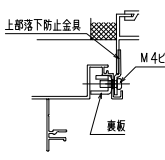

横断面図  
 (FIX部分)

※商品改良の為、予告なく仕様変更する事がありますので予めご了承願います。

網のみ脱着メンテナンス対応  
 全面網戸（高防虫）  
 FIX部ガラス清掃対応

引き違い+FIX段窓ALC造納まり【カートリッジネット付あかりちゃん（下部面格子脱着仕様）】

上部躯体のスキマ寸法について

※最小15mm以上は確保して下さい  
 15mm以下の場合、面格子の取付が不可となります。

上部落下防止金具部分

縦断面図

横断面図  
 (引き違い部分)

横断面図  
 (FIX部分)

※商品改良の為、予告なく仕様変更する事がありますので予めご了承願います。