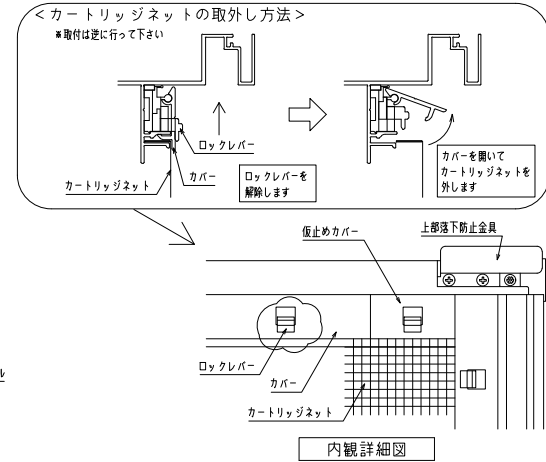

網のみ脱着メンテナンス対応  
 全面網戸（高防虫）  
 FIX部ガラス清掃対応

引き違い+FIX段窓納まり

【カートリッジネット付あかりちゃん（下部面格子脱着仕様）】

<サッシ姿図>

外観姿図

下部の面格子は脱着可能

\*商品改良の為、予告なく仕様変更する事がありますので予めご了承願います。

網のみ脱着メンテナンス対応  
 全面網戸（高防虫）  
 FIX部ガラス清掃対応

引き違い+FIX段窓RC造納まり 【カートリッジネット付あかりちゃん（下部面格子脱着仕様）】

上部躯体のスキマ寸法について

※最小15mm以上は確保して下さい  
 15mm以下の場合、面格子の取付が不可となります。

上部落下防止金具部分

縦断面図

(下部面格子羽根操作金具部分)

(L型ブラケット部分)

横断面図  
 (引き違い部分)

横断面図  
 (FIX部分)

※商品改良の為、予告なく仕様変更する事がありますので予めご了承願います。

網のみ脱着メンテナンス対応  
 全面網戸（高防虫）  
 FIX部ガラス清掃対応

引き違い+FIX段窓ALC造納まり【カートリッジネット付あかりちゃん（下部面格子脱着仕様）】

上部躯体のスキマ寸法について

※最小15mm以上は確保して下さい  
 15mm以下の場合、面格子の取付が不可となります。

上部落下防止金具部分

縦断面図

横断面図  
 (引き違い部分)

横断面図  
 (FIX部分)

※商品改良の為、予告なく仕様変更する事がありますので予めご了承願います。