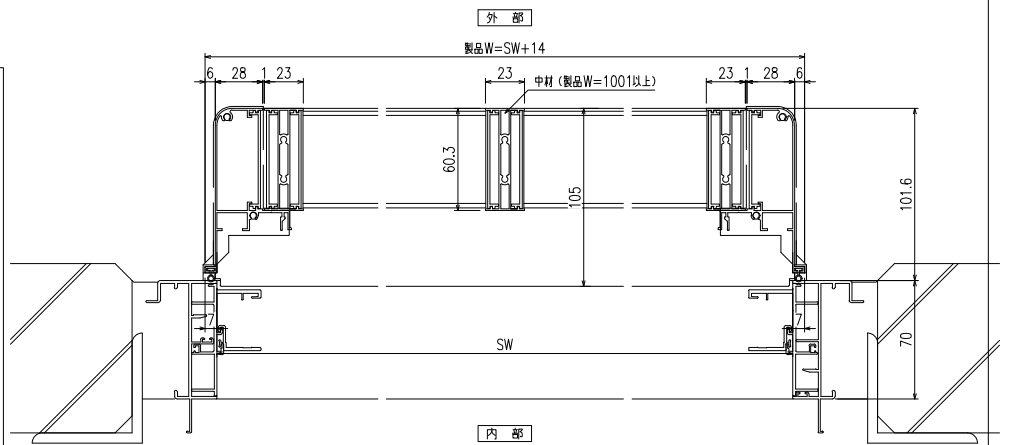

引き違い+FIX段窓RC造納まり 【カートリッジネット付あかりちゃん（下部面格子脱着仕様）】

上部躯体のスキマ寸法について

※最小15mm以上は確保して下さい  
 15mm以下の場合、面格子の取付が不可となります。

上部落下防止金具部分

縦断面図

(下部面格子羽根操作金具部分)

(L型ブラケット部分)

横断面図  
 (引き違い部分)

横断面図  
 (FIX部分)

※商品改良の為、予告なく仕様変更する事がありますので予めご了承願います。

網のみ脱着メンテナンス対応  
 全面網戸（高防虫）  
 FIX部ガラス清掃対応

引き違い+FIX段窓ALC造納まり【カートリッジネット付あかりちゃん（下部面格子脱着仕様）】

上部躯体のスキマ寸法について

※最小15mm以上は確保して下さい  
 15mm以下の場合、面格子の取付が不可となります。

上部落下防止金具部分

縦断面図

横断面図  
 (引き違い部分)

横断面図  
 (FIX部分)

※商品改良の為、予告なく仕様変更する事がありますので予めご了承願います。