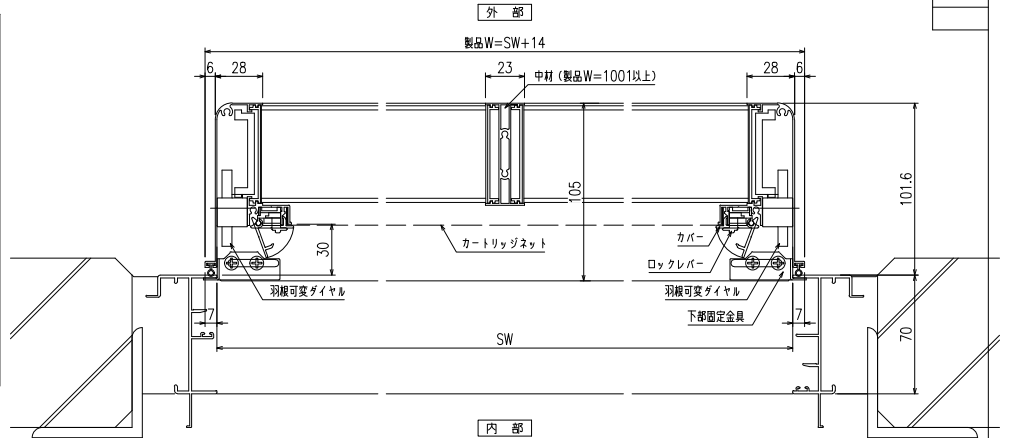

引き違い+FIX段窓RC造納まり 【カートリッジネット付あかりちゃん（下部面格子脱着仕様）】

上部躯体のスキマ寸法について

※最小15mm以上は確保して下さい  
 15mm以下の場合、面格子の取付が不可となります。

上部落下防止金具部分

縦断面図

(下部面格子羽根操作金具部分)

(L型ブラケット部分)

横断面図  
 (引き違い部分)

横断面図  
 (FIX部分)

※商品改良の為、予告なく仕様変更する事がありますので予めご了承願います。

網のみ脱着メンテナンス対応  
 全面網戸（高防虫）  
 FIX部ガラス清掃対応

引き違い+FIX段窓ALC造納まり【カートリッジネット付あかりちゃん（下部面格子脱着仕様）】

上部躯体のスキマ寸法について

※最小15mm以上は確保して下さい  
 15mm以下の場合、面格子の取付が不可となります。

上部落下防止金具部分

縦断面図

横断面図  
 (引き違い部分)

横断面図  
 (FIX部分)

※商品改良の為、予告なく仕様変更する事がありますので予めご了承願います。