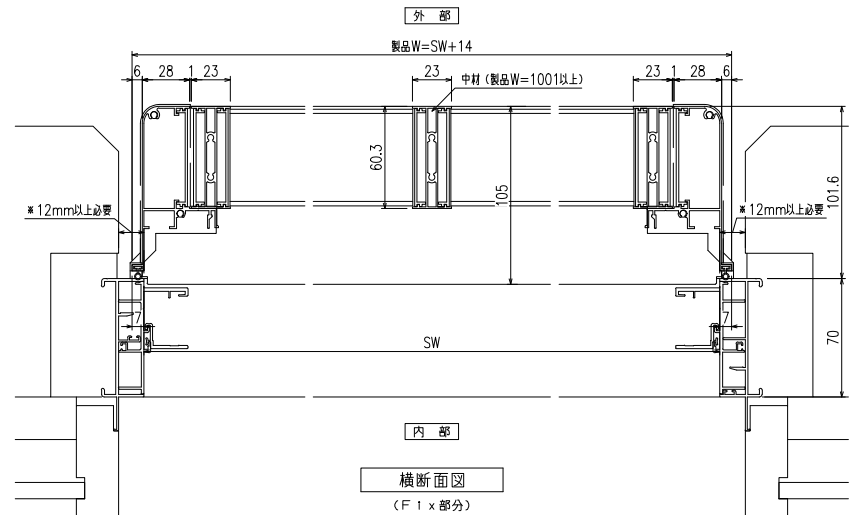

引き違い+FIX段窓RC造納まり 【カートリッジネット付あかりちゃん（下部面格子脱着仕様）】

上部躯体のスキマ寸法について

※最小15mm以上は確保して下さい  
 15mm以下の場合、面格子の取付が不可となります。

上部落下防止金具部分

縦断面図

(下部面格子羽根操作金具部分)

(L型ブラケット部分)

横断面図  
 (引き違い部分)

横断面図  
 (FIX部分)

※商品改良の為、予告なく仕様変更する事がありますので予めご了承願います。

網のみ脱着メンテナンス対応  
 全面網戸（高防虫）  
 FIX部ガラス清掃対応

引き違い+FIX段窓ALC造納まり【カートリッジネット付あかりちゃん（下部面格子脱着仕様）】

上部躯体のスキマ寸法について

※最小15mm以上は確保して下さい  
 15mm以下の場合、面格子の取付が不可となります。

上部落下防止金具部分

縦断面図

横断面図  
 (引き違い部分)

横断面図  
 (FIX部分)

※商品改良の為、予告なく仕様変更する事がありますので予めご了承願います。