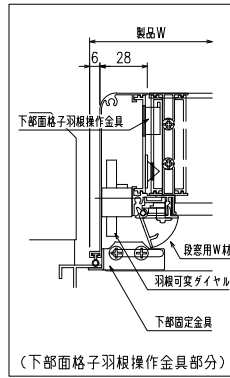

引き違い+FIX段窓RC造納まり 【カートリッジネット付あかりちゃん（下部面格子脱着仕様）】

上部躯体のスキマ寸法について

※最小15mm以上は確保して下さい  
 15mm以下の場合、面格子の取付が不可となります。

上部落下防止金具部分

縦断面図

(下部面格子羽根操作金具部分)

(L型ブラケット部分)

横断面図  
 (引き違い部分)

横断面図  
 (FIX部分)

※商品改良の為、予告なく仕様変更する事がありますので予めご了承願います。

網のみ脱着メンテナンス対応  
 全面網戸（高防虫）  
 FIX部ガラス清掃対応

引き違い+FIX段窓ALC造納まり【カートリッジネット付あかりちゃん（下部面格子脱着仕様）】

上部躯体のスキマ寸法について

※最小15mm以上は確保して下さい  
 15mm以下の場合、面格子の取付が不可となります。

上部落下防止金具部分

縦断面図

横断面図  
 (引き違い部分)

横断面図  
 (FIX部分)

※商品改良の為、予告なく仕様変更する事がありますので予めご了承願います。