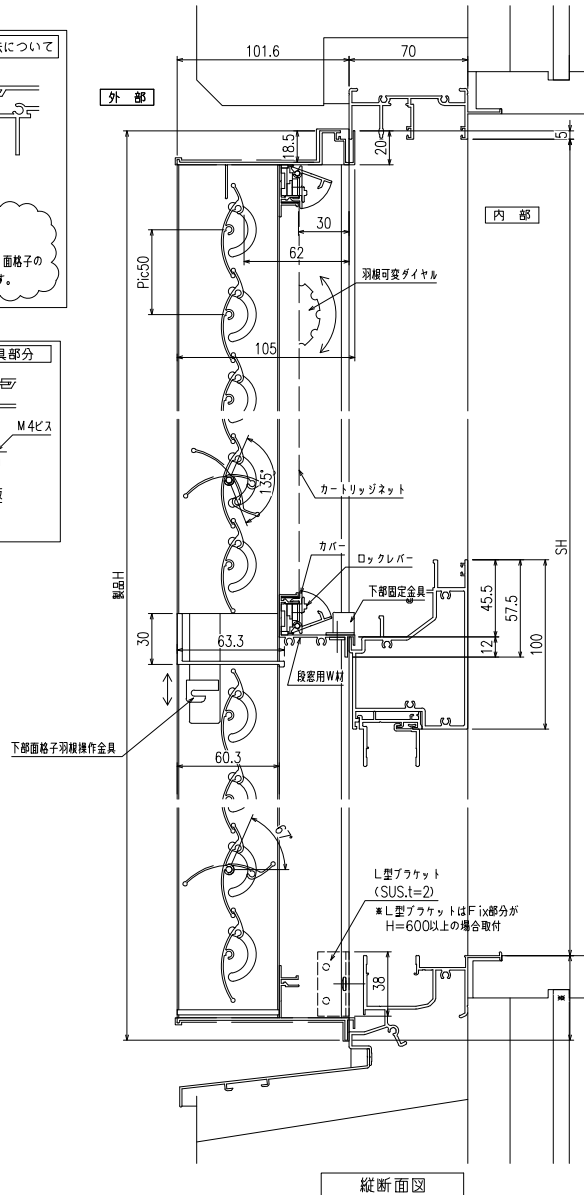

網のみ脱着メンテナンス対応  
 全面網戸（高防虫）  
 FIX部ガラス清掃対応

引き違い+FIX段窓納まり

【カートリッジネット付あかりちゃん（下部面格子脱着仕様）】

<サッシ姿図>

外観姿図

下部の面格子は脱着可能

\*商品改良の為、予告なく仕様変更する事がありますので予めご了承願います。

網のみ脱着メンテナンス対応  
 全面網戸（高防虫）  
 FIX部ガラス清掃対応

引き違い+FIX段窓RC造納まり 【カートリッジネット付あかりちゃん（下部面格子脱着仕様）】

上部躯体のスキマ寸法について

※最小15mm以上は確保して下さい  
 15mm以下の場合、面格子の取付が不可となります。

上部落下防止金具部分

縦断面図

(下部面格子羽根操作金具部分)

(L型ブラケット部分)

横断面図  
 (引き違い部分)

横断面図  
 (FIX部分)

※商品改良の為、予告なく仕様変更する事がありますので予めご了承願います。

網のみ脱着メンテナンス対応  
 全面網戸（高防虫）  
 FIX部ガラス清掃対応

引き違い+FIX段窓ALC造納まり【カートリッジネット付あかりちゃん（下部面格子脱着仕様）】

上部躯体のスキマ寸法について

※最小15mm以上は確保して下さい  
 15mm以下の場合、面格子の取付が不可となります。

上部落下防止金具部分

縦断面図

横断面図  
 (引き違い部分)

横断面図  
 (FIX部分)

※商品改良の為、予告なく仕様変更する事がありますので予めご了承願います。