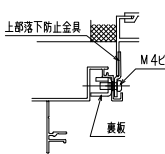

網のみ脱着メンテナンス対応  
 全面網戸（高防虫）  
 FIX部ガラス清掃対応

引き違い+FIX段窓納まり

【カートリッジネット付あかりちゃん（下部面格子脱着仕様）】

<サッシ姿図>

外観姿図

下部の面格子は脱着可能

\*商品改良の為、予告なく仕様変更する事がありますので予めご了承願います。

網のみ脱着メンテナンス対応  
 全面網戸（高防虫）  
 FIX部ガラス清掃対応

引き違い+FIX段窓RC造納まり 【カートリッジネット付あかりちゃん（下部面格子脱着仕様）】

上部躯体のスキマ寸法について

※最小15mm以上は確保して下さい  
 15mm以下の場合、面格子の取付が不可となります。

上部落下防止金具部分

縦断面図

(下部面格子羽根操作金具部分)

(L型ブラケット部分)

横断面図  
 (引き違い部分)

横断面図  
 (FIX部分)

※商品改良の為、予告なく仕様変更する事がありますので予めご了承願います。

網のみ脱着メンテナンス対応  
 全面網戸（高防虫）  
 FIX部ガラス清掃対応

引き違い+FIX段窓ALC造納まり【カートリッジネット付あかりちゃん（下部面格子脱着仕様）】

上部躯体のスキマ寸法について

※最小15mm以上は確保して下さい  
 15mm以下の場合、面格子の取付が不可となります。

上部落下防止金具部分

縦断面図

横断面図  
 (引き違い部分)

横断面図  
 (FIX部分)

※商品改良の為、予告なく仕様変更する事がありますので予めご了承願います。