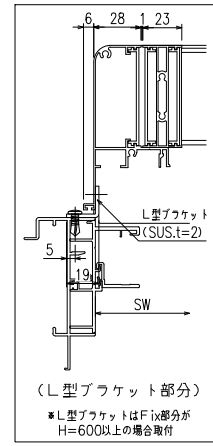

引き違い+FIX段窓RC造納まり 【カートリッジネット付あかりちゃん（下部面格子脱着仕様）】

上部躯体のスキマ寸法について

※最小15mm以上は確保して下さい  
 15mm以下の場合、面格子の取付が不可となります。

上部落下防止金具部分

縦断面図

(下部面格子羽根操作金具部分)

(L型ブラケット部分)

横断面図  
 (引き違い部分)

横断面図  
 (FIX部分)

※商品改良の為、予告なく仕様変更する事がありますので予めご了承願います。

網のみ脱着メンテナンス対応  
 全面網戸（高防虫）  
 FIX部ガラス清掃対応

引き違い+FIX段窓ALC造納まり【カートリッジネット付あかりちゃん（下部面格子脱着仕様）】

上部躯体のスキマ寸法について

※最小15mm以上は確保して下さい  
 15mm以下の場合、面格子の取付が不可となります。

上部落下防止金具部分

縦断面図

横断面図  
 (引き違い部分)

横断面図  
 (FIX部分)

※商品改良の為、予告なく仕様変更する事がありますので予めご了承願います。