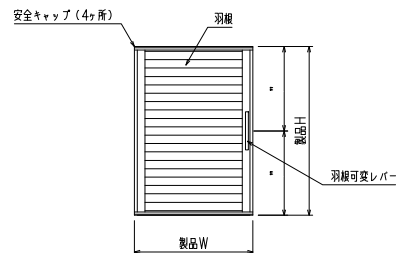

網戸一体型 内開き窓専用可変面格子 風ちゃん  
 網戸メンテナンス対応

外観姿図

※ 製作範囲  
 製品W = 250 ~ 950  
 製品H = 300 ~ 1000

特記事項

- ① ご注文の際には網戸の網色 (ブラック・グレー) のご指示をお願いします
- ② ご注文の際には羽根可変レバーのR・L勝手をご指示ください  
 (羽根可変レバーの取付は通常1ヶ所となります)

横断面図