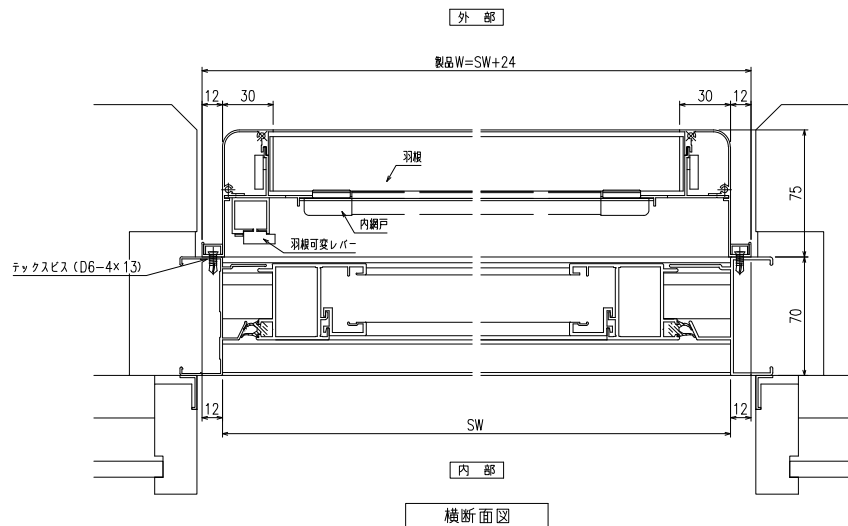

網戸一体型 内開き窓専用可変面格子 風ちゃん  
 網戸メンテナンス対応

外観姿図

※ 製作範囲  
 製品W = 250 ~ 950  
 製品H = 300 ~ 1000

特記事項

- ① ご注文の際には網戸の網色 (ブラック・グレー) のご指示をお願いします
- ② ご注文の際には羽根可変レバーのR・L勝手をご指示ください  
 (羽根可変レバーの取付は通常1ヶ所となります)

横断面図