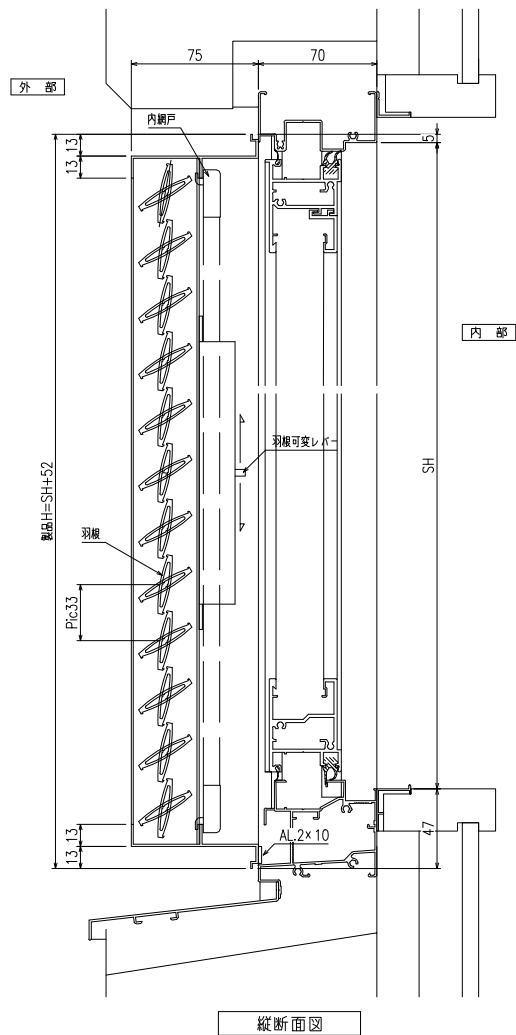

網戸一体型 内開き窓専用可変面格子 風ちゃん  
 網戸メンテナンス対応

外観姿図

※ 製作範囲  
 製品W = 250 ~ 950  
 製品H = 300 ~ 1000

特記事項

- ① ご注文の際には網戸の網色 (ブラック・グレー) のご指示をお願いします
- ② ご注文の際には羽根可変レバーのR・L勝手をご指示ください  
 (羽根可変レバーの取付は通常1ヶ所となります)

横断面図