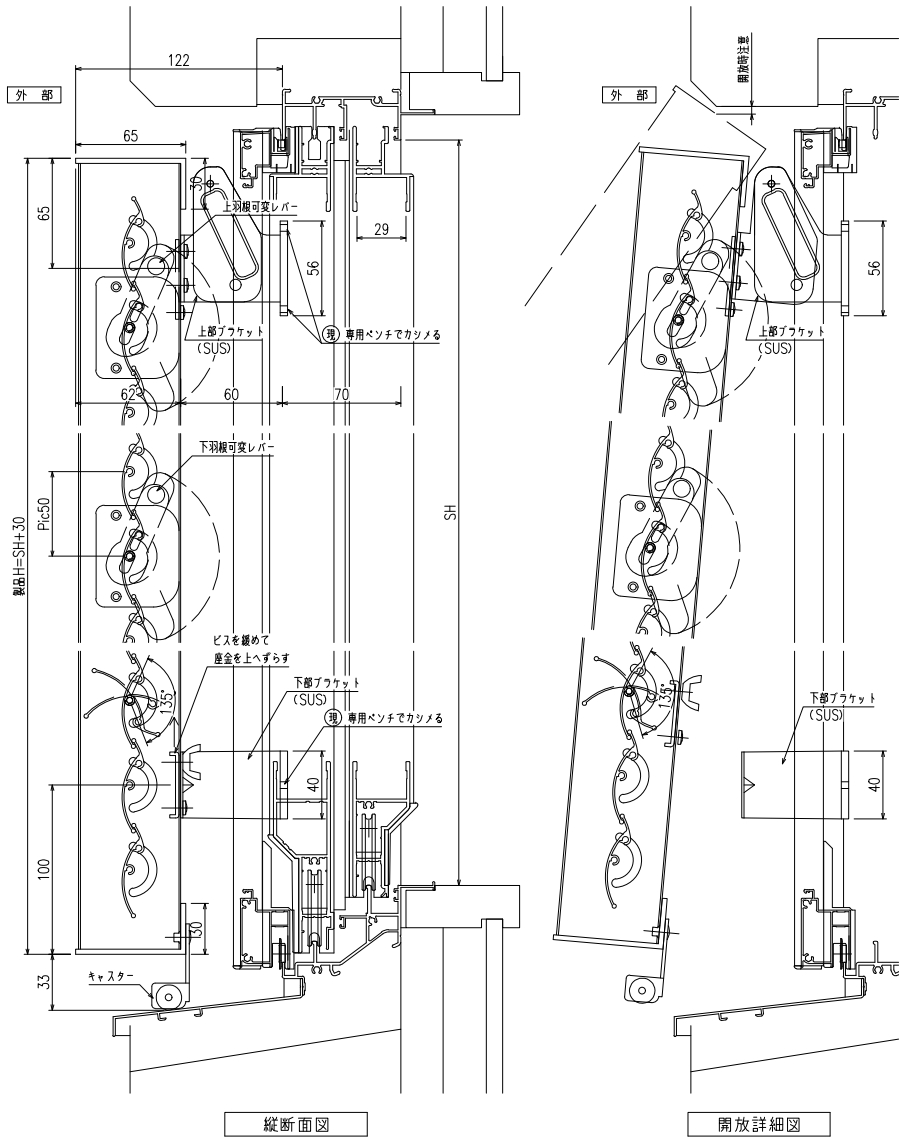

網戸・障子 メンテ対応 上下独立羽根可変面格子 あかりちゃんスタンダード  
(防犯強化付回転ブラケット 60出)

外觀図

羽根可変レバー位置、上下可動範囲については別図【AK-S-01】をご参照ください