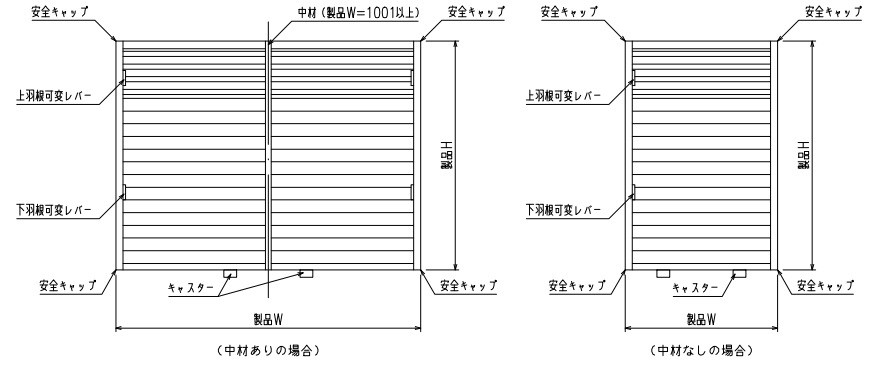

網戸・障子 メンテ対応 上下独立羽根可変面格子 あかりちゃんスタンダード  
(防犯強化付回転ブラケット 60出)

外觀図

羽根可変レバー位置、上下可動範囲については別図【AK-S-01】をご参照ください