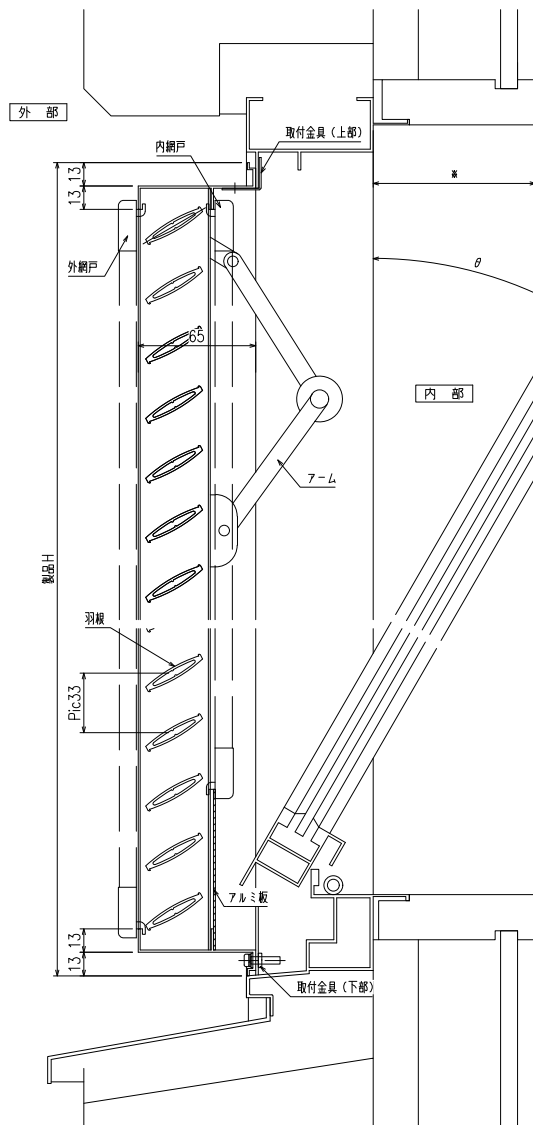

内倒し窓連動
網戸メンテナンス対応 内倒し窓専用自動可変面格子 みらんちゃんSP型

特記事項

ご注文の際には網戸の仕様（内・外）及び網色（ブラック・グレー）のご指示をお願いします

<内網戸設定の場合>
障子倒し角度 θ と、*部径寸法にご注意下さい。
(網戸取外しが不可になる場合があります)

本製品は各サッシメーカーのビル用内倒し窓専用面格子となります。
製作範囲については各サッシメーカーの納まり図をご参照ください。

縦断面図

特記	工事名

工事

図面名称	内倒し窓専用自動可変面格子 『みらんちゃん SP型』
------	-------------------------------

お客様受領印	担当	作図
年月日		

No	縮尺	1/3、1/20	図番	MISP01
作成日				

株式会社	丸忠
------	----