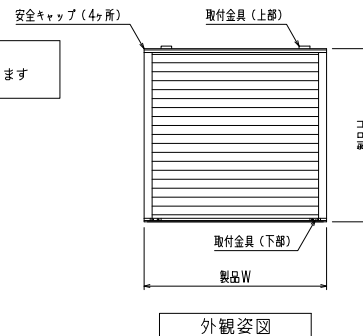

内倒し窓連動
網戸メンテナンス対応 内倒し窓専用自動可変面格子 みらんちゃんSP型

特記事項

ご注文の際には網戸の仕様（内・外）及び網色（ブラック・グレー）のご指示をお願いします

<内網戸設定の場合>
障子倒し角度 θ と、*部径寸法にご注意下さい。
(網戸取外しが不可になる場合があります)

本製品は各サッシメーカーのビル用内倒し窓専用面格子となります。
製作範囲については各サッシメーカーの納まり図をご参照ください。

縦断面図

特記	工事名

工事

図面名称	内倒し窓専用自動可変面格子 『みらんちゃん SP型』
------	-------------------------------

お客様受領印	担当	作図
年月日		

No	縮尺	1/3、1/20	図番	MISP01
作成日				

株式会社	丸忠
------	----