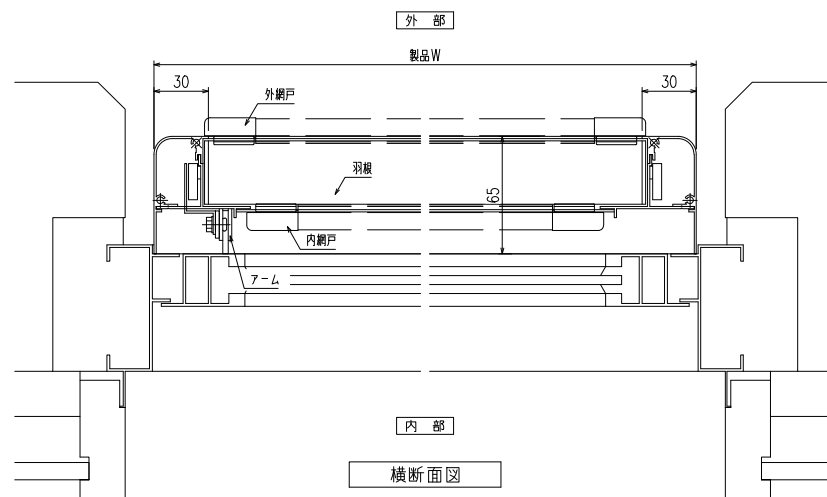

内倒し窓連動
網戸メンテナンス対応 内倒し窓専用自動可変面格子 みらんちゃんSP型

特記事項

ご注文の際には網戸の仕様（内・外）及び網色（ブラック・グレー）のご指示をお願いします

<内網戸設定の場合>
障子倒し角度 θ と、*部径寸法にご注意下さい。
(網戸取外しが不可になる場合があります)

本製品は各サッシメーカーのビル用内倒し窓専用面格子となります。
製作範囲については各サッシメーカーの納まり図をご参照ください。

縦断面図

特記	工事名

工事

図面名称	内倒し窓専用自動可変面格子 『みらんちゃん SP型』
------	-------------------------------

お客様受領印	担当	作図
年月日		

No	縮尺	1/3、1/20	図番	MISP01
作成日				

株式会社	丸忠
------	----