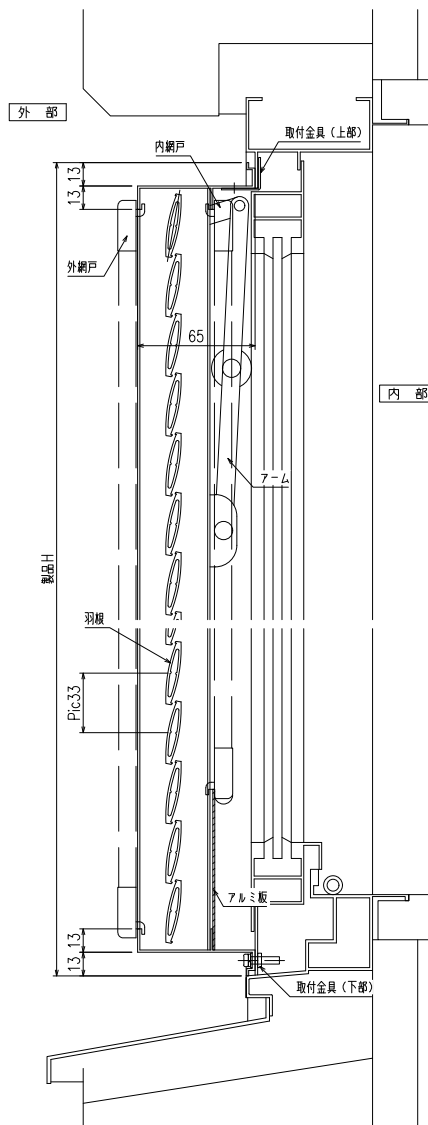

内倒し窓連動
網戸メンテナンス対応 内倒し窓専用自動可変面格子 みらんちゃんSP型

特記事項

ご注文の際には網戸の仕様（内・外）及び網色（ブラック・グレー）のご指示をお願いします

<内網戸設定の場合>
障子倒し角度 θ と、*部径寸法にご注意下さい。
(網戸取外しが不可になる場合があります)

本製品は各サッシメーカーのビル用内倒し窓専用面格子となります。
製作範囲については各サッシメーカーの納まり図をご参照ください。

縦断面図

特記	工事名

工事

図面名称	内倒し窓専用自動可変面格子 『みらんちゃん SP型』
------	-------------------------------

お客様受領印	担当	作図
年月日		

No	縮尺	1/3、1/20	図番	MISP01
作成日				

株式会社	丸忠
------	----