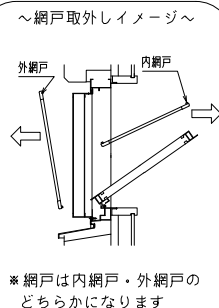

内倒し窓連動
網戸メンテナンス対応 内倒し窓専用自動可変面格子 みらんちゃんSP型

特記事項

ご注文の際には網戸の仕様（内・外）及び網色（ブラック・グレー）のご指示をお願いします

<内網戸設定の場合>
障子倒し角度 θ と、*部径寸法にご注意下さい。
(網戸取外しが不可になる場合があります)

本製品は各サッシメーカーのビル用内倒し窓専用面格子となります。
製作範囲については各サッシメーカーの納まり図をご参照ください。

縦断面図

特記	工事名

工事

図面名称	内倒し窓専用自動可変面格子 『みらんちゃん SP型』
------	-------------------------------

お客様受領印	担当	作図
年月日		

No	縮尺	1/3、1/20	図番	MISP01
作成日				

株式会社	丸忠
------	----