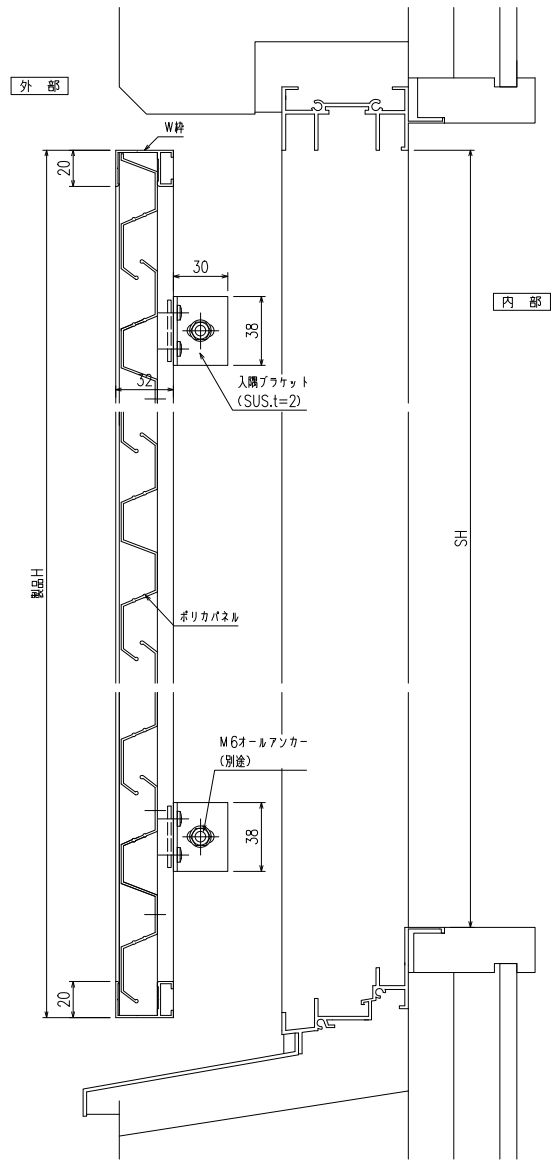

RC・躯体開口納まり 目隠しハーモニー横目 (入隅ブラケット)

縦断面図

外観姿図

ポリカパネルの色はクリスタル・ブラウン
2色ございますので、ご注文の際には
ご指示をお願いします

符号	製品W×製品H	数量

横断面図

特記
工事名

工事
初設計
初施行

図面名称
目隠しハーモニー(横目)
(入隅ブラケット)

お客様受領印
年月日

担当
作図

No
作成日

縮尺
1/3、1/20

図番
MHY01
株式会社 丸忠