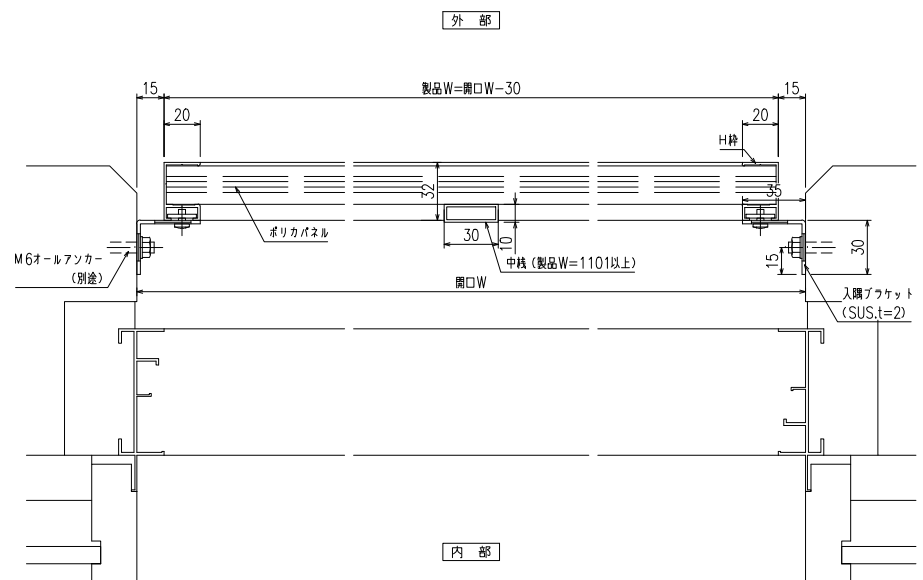

RC・躯体開口納まり 目隠しハーモニー横目 (入隅ブラケット)

縦断面図

外観姿図

ポリカパネルの色はクリスタル・ブラウン
2色ございますので、ご注文の際には
ご指示をお願いします

符号	製品W×製品H	数量

横断面図

特記
工事名

工事
初設計
初施行

図面名称
目隠しハーモニー(横目)
(入隅ブラケット)

お客様受領印
年月日

担当
作図

No
作成日

縮尺
1/3、1/20

図番
MHY01
株式会社 丸忠