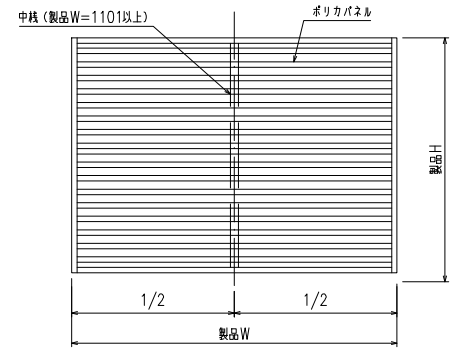

RC・躯体開口納まり 目隠しハーモニー横目 (入隅ブラケット)

縦断面図

外観姿図

ポリカパネルの色はクリスタル・ブラウン
2色ございますので、ご注文の際には
ご指示をお願いします

符号	製品W×製品H	数量

横断面図

特記
工事名

工事
初設計
初施行

図面名称
目隠しハーモニー(横目)
(入隅ブラケット)

お客様受領印
年月日

担当
作図

No
作成日

縮尺
1/3、1/20

図番
MHY01
株式会社 丸忠