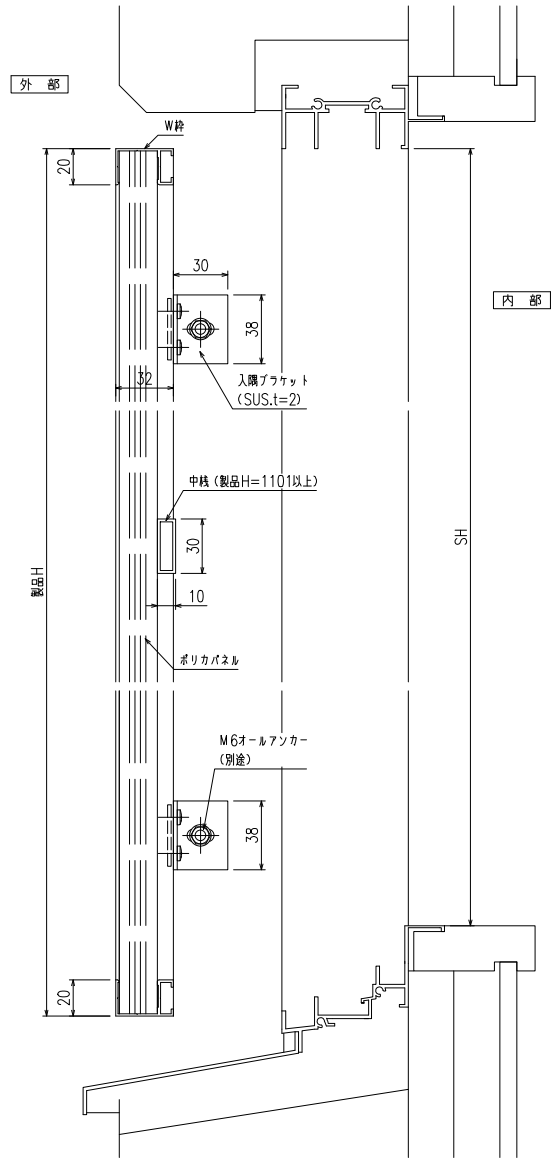

RC・躯体開口納まり 目隠しハーモニー縦目 (入隅ブラケット)

縦断面図

外観姿図

ポリカパネルの色はクリスタル・ブラウン
2色ございますので、ご注文の際には
ご指示をお願いします

符号	製品W×製品H	数量

横断面図

特記
工事名

工事
設計
初施行

図面名称
目隠しハーモニー(縦目)
(入隅ブラケット)

お客様受領印
年月日

担当
作図

No
縮尺 1/3、1/20
作成日
株式会社 丸忠
MHT01