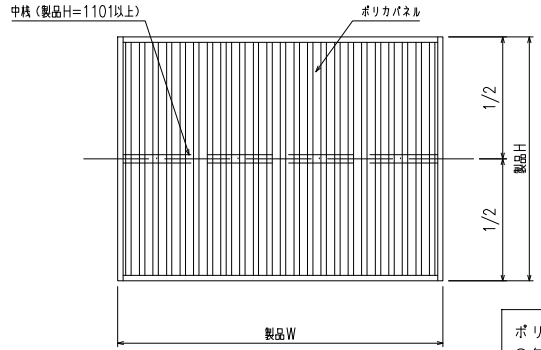

RC・躯体開口納まり 目隠しハーモニー縦目 (入隅ブラケット)

縦断面図

外観姿図

ポリカパネルの色はクリスタル・ブラウン
2色ございますので、ご注文の際には
ご指示をお願いします

符号	製品W×製品H	数量

横断面図

特記
工事名

工事
設計
初施行

図面名称
目隠しハーモニー(縦目)
(入隅ブラケット)

お客様受領印
年月日

担当
作図

No
縮尺 1/3、1/20
作成日
株式会社 丸忠
MHT01