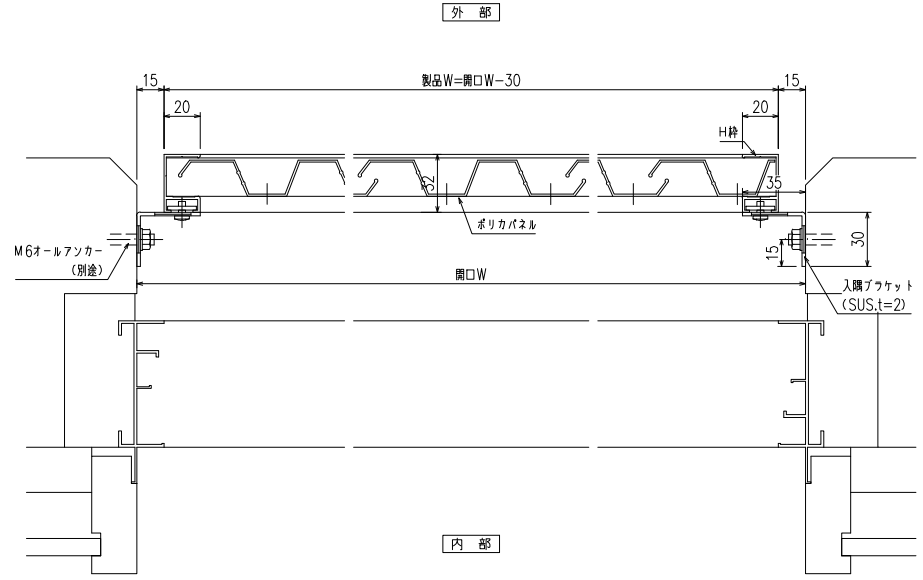

RC・躯体開口納まり 目隠しハーモニー縦目 (入隅ブラケット)

縦断面図

外観姿図

ポリカパネルの色はクリスタル・ブラウン
2色ございますので、ご注文の際には
ご指示をお願いします

符号	製品W×製品H	数量

横断面図

特記
工事名

工事
設計
初施行

図面名称
目隠しハーモニー(縦目)
(入隅ブラケット)

お客様受領印
年月日

担当
作図

No
縮尺 1/3、1/20
作成日
株式会社 丸忠
MHT01