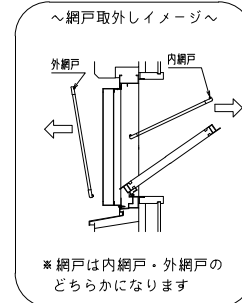

特記事項

ご注文の際には網戸の仕様（内・外）及び網色（ブラック・グレー）のご指示をお願いします

形式	内倒し窓専用自動可変面格子
名称	みらんちゃん SP型
枠形式	内倒し窓
メーカー	LIXIL (PRO-SE)
製品色	
付属品	取付金具
備考	サッシ色： 内・外網戸（網色：ブラック or グレー）

窓倒し角度 度（標準時）、 度（清掃時）

外観図

符号	SW×SH	製品W×製品H	数量

製作範囲
 SW = 252 ~ 802
 (製品W = 250 ~ 800)
 SH = 300 ~ 969
 (製品H = 331 ~ 1000)

SH=300の場合、
 羽根を全開する為には、
 窓倒し角度が2°以上が必要です

<内網戸設定の場合>
 障子倒し角度りと、*部額録寸法にご注意下さい。
 (網戸取外しが不可になる場合があります)

縦断面図

横断面図

	図面内容	工事名	受領印	株式会社 LIXIL	スケール
	内倒し窓専用自動可変面格子			照査	1/3、1/20
	『みらんちゃん SP型』			設計	図番
					L
					MISP-01