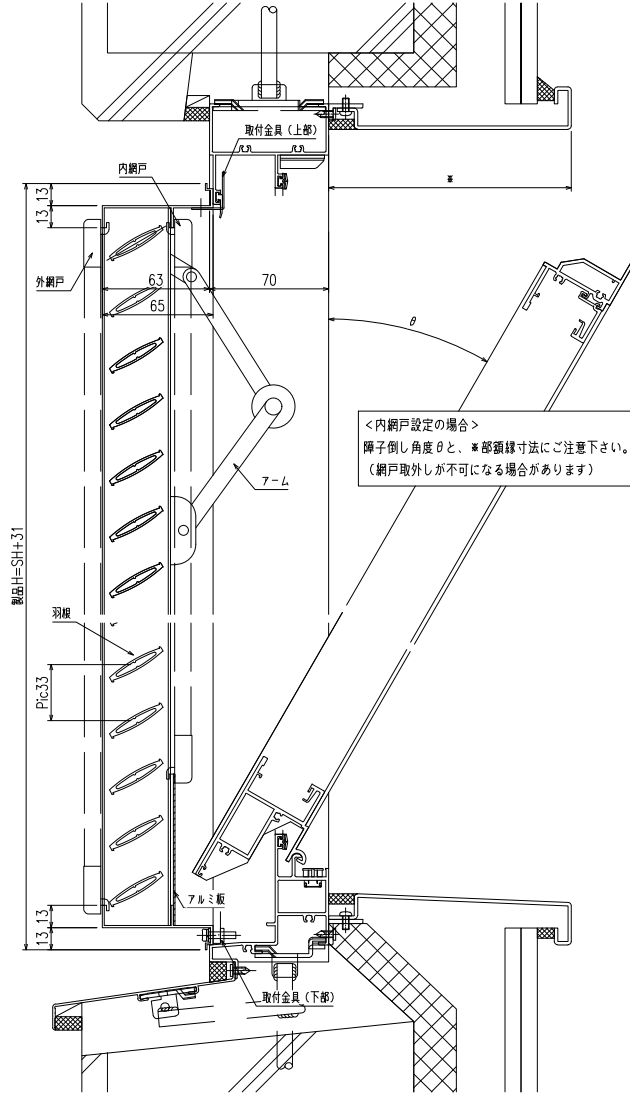

特記事項

ご注文の際には網戸の仕様（内・外）及び網色（ブラック・グレー）のご指示をお願いします

形式	内倒し窓専用自動可変面格子
名称	みらんちゃん SP型
枠形式	内倒し窓
メーカー	LIXIL (PRO-SE)
製品色	
付属品	取付金具
備考	サッシ色： 内・外網戸（網色：ブラック or グレー）

窓倒し角度 度（標準時）、 度（清掃時）

外観図

符号	SW×SH	製品W×製品H	数量

製作範囲
 SW = 252 ~ 802
 (製品W = 250 ~ 800)
 SH = 300 ~ 969
 (製品H = 331 ~ 1000)

SH=300の場合、
 羽根を全開する為には、
 窓倒し角度が2°以上が必要です

<内網戸設定の場合>
 障子倒し角度りと、*部額録寸法にご注意下さい。
 (網戸取外しが不可になる場合があります)

縦断面図

横断面図

	図面内容	工事名	受領印	株式会社 LIXIL	スケール
	内倒し窓専用自動可変面格子			照査	1/3、1/20
	『みらんちゃん SP型』			設計	図番
					L
					MISP-01