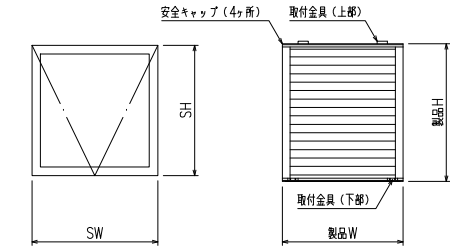

特記事項

ご注文の際には網戸の仕様（内・外）及び網色（ブラック・グレー）のご指示をお願いします

形式	内倒し窓専用自動可変面格子
名称	みらんちゃん SP型
枠形式	内倒し窓
メーカー	LIXIL (PRO-SE)
製品色	
付属品	取付金具
備考	サッシ色： 内・外網戸（網色：ブラック or グレー）

窓倒し角度 度（標準時）、 度（清掃時）

外観図

符号	SW×SH	製品W×製品H	数量

製作範囲
 SW = 252 ~ 802
 (製品W = 250 ~ 800)
 SH = 300 ~ 969
 (製品H = 331 ~ 1000)

SH=300の場合、
 羽根を全開する為には、
 窓倒し角度が2°以上が必要です

<内網戸設定の場合>
 障子倒し角度りと、*部額録寸法にご注意下さい。
 (網戸取外しが不可になる場合があります)

縦断面図

横断面図

	図面内容	工事名	受領印	株式会社 LIXIL	スケール
	内倒し窓専用自動可変面格子			照査	1/3、1/20
	『みらんちゃん SP型』			設計	図番
					L
					MISP-01