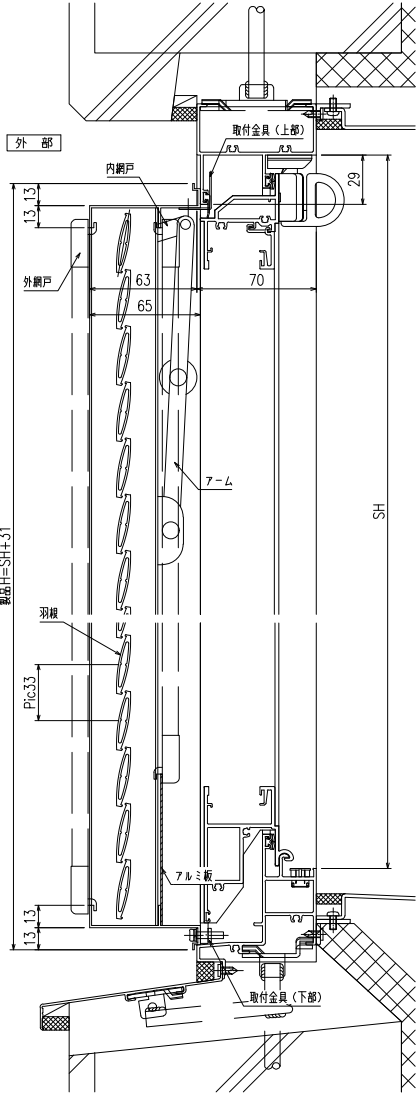

特記事項

ご注文の際には網戸の仕様（内・外）及び網色（ブラック・グレー）のご指示をお願いします

形式	内倒し窓専用自動可変面格子
名称	みらんちゃん SP型
枠形式	内倒し窓
メーカー	LIXIL (PRO-SE)
製品色	
付属品	取付金具
備考	サッシ色： 内・外網戸（網色：ブラック or グレー）

窓倒し角度 度（標準時）、 度（清掃時）

外観図

符号	SW×SH	製品W×製品H	数量

製作範囲
 SW = 252 ~ 802
 (製品W = 250 ~ 800)
 SH = 300 ~ 969
 (製品H = 331 ~ 1000)

SH=300の場合、
 羽根を全開する為には、
 窓倒し角度が2°以上が必要です

<内網戸設定の場合>
 障子倒し角度りと、*部額録寸法にご注意下さい。
 (網戸取外しが不可になる場合があります)

縦断面図

横断面図

	図面内容	工事名	受領印	株式会社 LIXIL	スケール
	内倒し窓専用自動可変面格子			照査	1/3、1/20
	『みらんちゃん SP型』			設計	図番
					L
					MISP-01