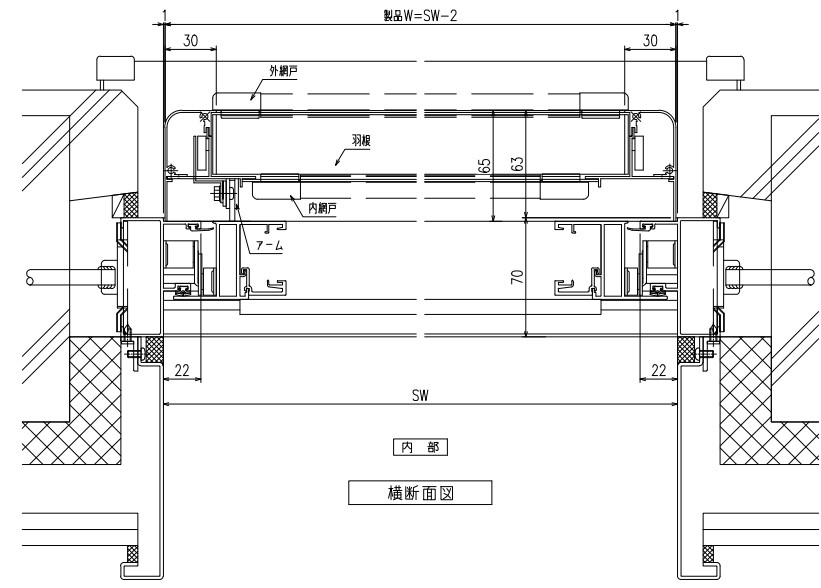

特記事項

ご注文の際には網戸の仕様（内・外）及び網色（ブラック・グレー）のご指示をお願いします

形式	内倒し窓専用自動可変面格子
名称	みらんちゃん SP型
枠形式	内倒し窓
メーカー	LIXIL (PRO-SE)
製品色	
付属品	取付金具
備考	サッシ色： 内・外網戸（網色：ブラック or グレー）

窓倒し角度 度（標準時）、 度（清掃時）

外観図

符号	SW×SH	製品W×製品H	数量

製作範囲
 SW = 252 ~ 802
 (製品W = 250 ~ 800)
 SH = 300 ~ 969
 (製品H = 331 ~ 1000)

SH=300の場合、
 羽根を全開する為には、
 窓倒し角度が2°以上が必要です

<内網戸設定の場合>
 障子倒し角度りと、*部額録寸法にご注意下さい。
 (網戸取外しが不可になる場合があります)

縦断面図

横断面図

	図面内容	工事名	受領印	株式会社 LIXIL	スケール
	内倒し窓専用自動可変面格子			照査	1/3、1/20
	『みらんちゃん SP型』			設計	図番
					L
					MISP-01