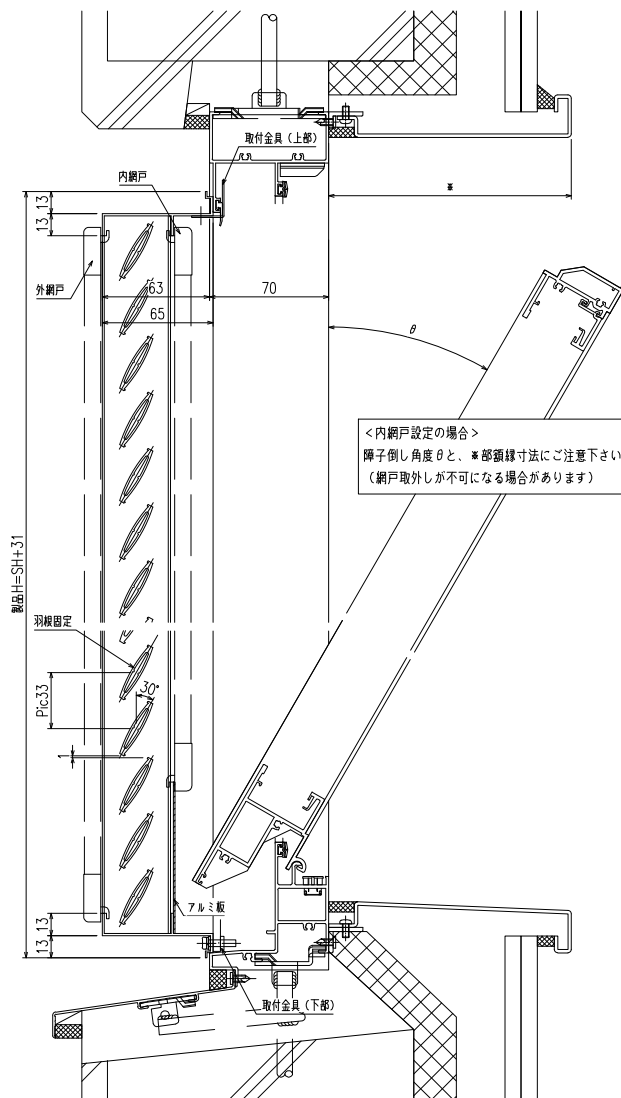

特記事項

ご注文の際は網戸の仕様(内・外)及び網色(ブラック・グレー)のご指示をお願いします

形式	内倒し窓専用面格子
名称	みらんちゃん 固定型
枠形式	内倒し窓
メーカー	LIXIL (PRO-SE)
製品色	
付属品	取付金具
備考	サッシ色: 内・外網戸(網色:ブラック or グレー)

窓倒し角度 度(標準時)、 度(清掃時)

外観図

符号	SW×SH	製品W×製品H	数量

製作範囲

SW = 252 ~ 802
(製品W = 250 ~ 800)
SH = 300 ~ 969
(製品H = 331 ~ 1000)

縦断面図

- ・羽根Pic=3.3は変更できません
- ・羽根角度はオーダー対応で変更可能です

<内網戸設定の場合>
障子倒し角度θと、*部額録寸法にご注意下さい。
(網戸取外しが不可になる場合があります)

横断面図

		図面内容	工事名	受領印	株式会社 LIXIL	スケール
		内倒し窓専用自動可変面格子			照査	1/3、1/20
		『みらんちゃん 固定型』			設計	図番
						L
						MIKT-01