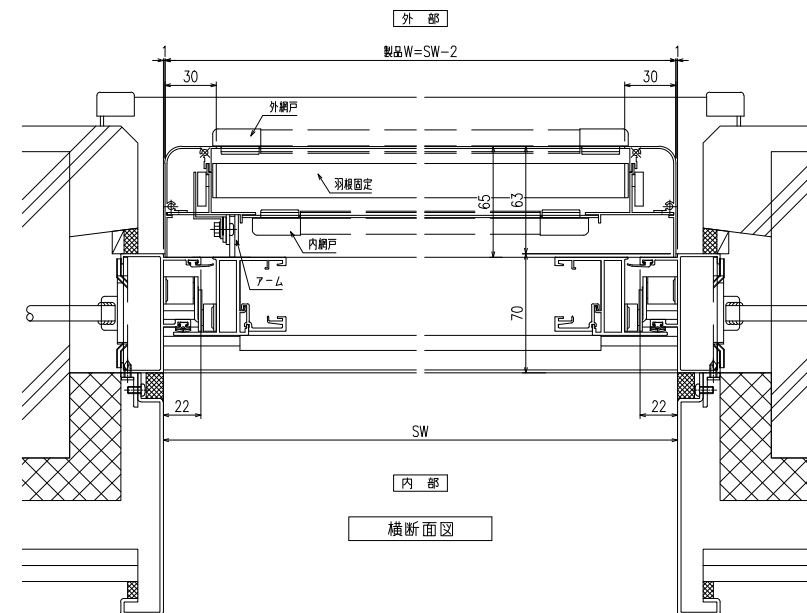

特記事項

ご注文の際は網戸の仕様(内・外)及び網色(ブラック・グレー)のご指示をお願いします

形式	内倒し窓専用面格子
名称	みらんちゃん 固定型
枠形式	内倒し窓
メーカー	LIXIL (PRO-SE)
製品色	
付属品	取付金具
備考	サッシ色: 内・外網戸(網色:ブラック or グレー)

窓倒し角度 度(標準時)、 度(清掃時)

外観図

符号	SW×SH	製品W×製品H	数量

製作範囲

SW = 252 ~ 802
(製品W = 250 ~ 800)
SH = 300 ~ 969
(製品H = 331 ~ 1000)

縦断面図

- ・羽根Pic=3.3は変更できません
- ・羽根角度はオーダー対応で変更可能です

<内網戸設定の場合>
障子倒し角度θと、*部額録寸法にご注意下さい。
(網戸取外しが不可になる場合があります)

横断面図

		図面内容	工事名	受領印	株式会社 LIXIL	スケール
		内倒し窓専用自動可変面格子			照査	1/3、1/20
		『みらんちゃん 固定型』			設計	図番
						L
						MIKT-01