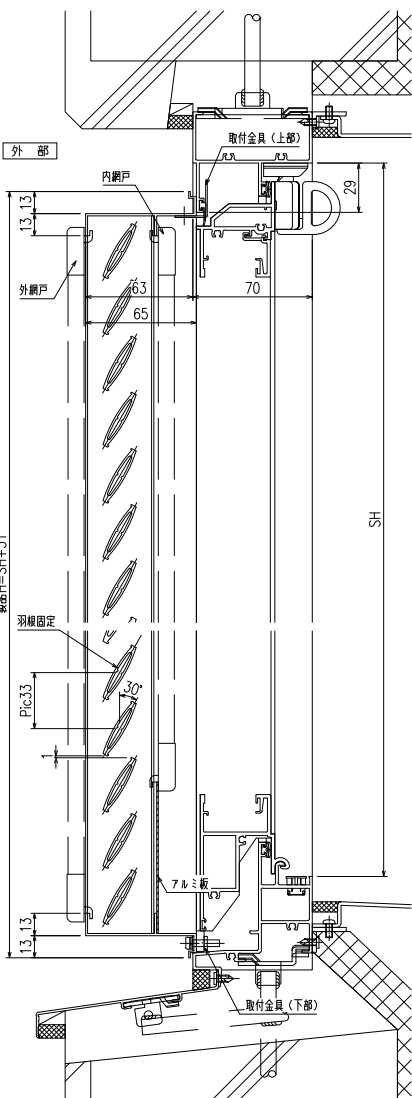

特記事項

ご注文の際は網戸の仕様(内・外)及び網色(ブラック・グレー)のご指示をお願いします

形式	内倒し窓専用面格子
名称	みらんちゃん 固定型
枠形式	内倒し窓
メーカー	LIXIL (PRO-SE)
製品色	
付属品	取付金具
備考	サッシ色: 内・外網戸(網色:ブラック or グレー)

窓倒し角度 度(標準時)、 度(清掃時)

外観図

符号	SW×SH	製品W×製品H	数量

製作範囲

SW = 252 ~ 802
(製品W = 250 ~ 800)
SH = 300 ~ 969
(製品H = 331 ~ 1000)

縦断面図

- ・羽根Pic=3.3は変更できません
- ・羽根角度はオーダー対応で変更可能です

<内網戸設定の場合>
障子倒し角度θと、*部額録寸法にご注意下さい。
(網戸取外しが不可になる場合があります)

横断面図

		図面内容	工事名	受領印	株式会社 LIXIL	スケール
		内倒し窓専用自動可変面格子			照査	1/3、1/20
		『みらんちゃん 固定型』			設計	図番
						L
						MIKT-01