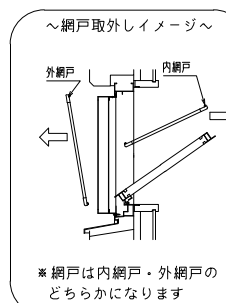

特記事項

ご注文の際は網戸の仕様(内・外)及び網色(ブラック・グレー)のご指示をお願いします

形式	内倒し窓専用面格子
名称	みらんちゃん 固定型
枠形式	内倒し窓
メーカー	LIXIL (PRO-SE)
製品色	
付属品	取付金具
備考	サッシ色: 内・外網戸(網色:ブラック or グレー)

窓倒し角度 度(標準時)、 度(清掃時)

外観図

符号	SW×SH	製品W×製品H	数量

製作範囲

SW = 252 ~ 802
(製品W = 250 ~ 800)
SH = 300 ~ 969
(製品H = 331 ~ 1000)

縦断面図

- ・羽根Pic=3.3は変更できません
- ・羽根角度はオーダー対応で変更可能です

<内網戸設定の場合>
障子倒し角度θと、*部額録寸法にご注意下さい。
(網戸取外しが不可になる場合があります)

横断面図

		図面内容	工事名	受領印	株式会社 LIXIL	スケール
		内倒し窓専用自動可変面格子			照査	1/3、1/20
		『みらんちゃん 固定型』			設計	図番
						L
						MIKT-01