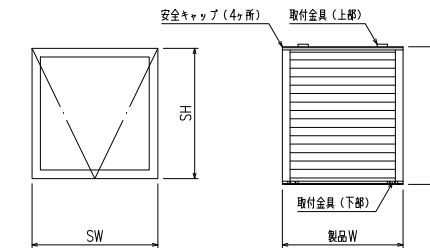

特記事項

ご注文の際は網戸の仕様(内・外)及び網色(ブラック・グレー)のご指示をお願いします

形式	内倒し窓専用面格子
名称	みらんちゃん 固定型
枠形式	内倒し窓
メーカー	LIXIL (PRO-SE)
製品色	
付属品	取付金具
備考	サッシ色: 内・外網戸(網色:ブラック or グレー)

窓倒し角度 度(標準時)、 度(清掃時)

外観図

符号	SW×SH	製品W×製品H	数量

製作範囲

SW = 252 ~ 802
(製品W = 250 ~ 800)
SH = 300 ~ 969
(製品H = 331 ~ 1000)

縦断面図

- ・羽根Pic=3.3は変更できません
- ・羽根角度はオーダー対応で変更可能です

<内網戸設定の場合>
障子倒し角度θと、*部額録寸法にご注意下さい。
(網戸取外しが不可になる場合があります)

横断面図

		図面内容	工事名	受領印	株式会社 LIXIL	スケール
		内倒し窓専用自動可変面格子			照査	1/3、1/20
		『みらんちゃん 固定型』			設計	図番
						L
						MIKT-01