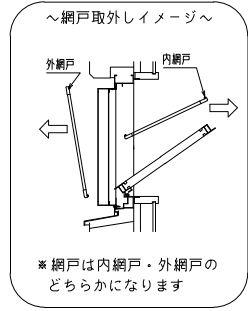

特記事項
ご注文の際には網戸の仕様（内・外）及び網色（ブラック・グレー）のご指示をお願いします

形式	内倒し窓専用自動可変面格子
名称	みらんちゃん DX型
枠の形式	内倒し窓
メーカー	LIXIL (PRO-SE)
製品色	
付属品	取付金具
備考	サッシ色： 内・外網戸（網色：ブラック or グレー）

窓倒し角度 度（標準時）、 度（清掃時）

外観図

符号	SW×SH	製品W×製品H	数量

窓開放角度 20°での製作範囲	窓開放角度 30°での製作範囲
SW = 252 ~ 802 (製品W = 250 ~ 800)	SW = 252 ~ 802 (製品W = 250 ~ 800)
SH = 475 ~ 969 (製品H = 506 ~ 1000)	SH = 410 ~ 969 (製品H = 441 ~ 1000)

<内網戸設定の場合>
障子倒し角度りと、※部額録寸法にご注意下さい。
(網戸取外しが不可になる場合があります)

縦断面図

図面内容	工事名	受領印	株式会社 LIXIL	スケール
内倒し窓専用自動可変面格子			照査 設計	1/3、1/20
『みらんちゃん DX型』				図番
ロード				L MIDX-01