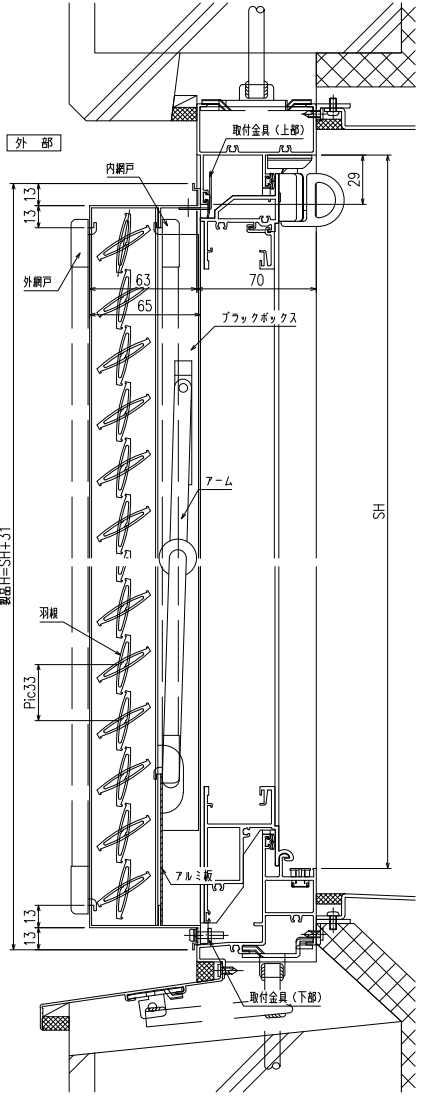

特記事項
ご注文の際には網戸の仕様（内・外）及び網色（ブラック・グレー）のご指示をお願いします

形式	内倒し窓専用自動可変面格子
名称	みらんちゃん DX型
枠の形式	内倒し窓
メーカー	LIXIL (PRO-SE)
製品色	
付属品	取付金具
備考	サッシ色： 内・外網戸（網色：ブラック or グレー）

窓倒し角度 度（標準時）、 度（清掃時）

外観図

符号	SW×SH	製品W×製品H	数量

窓開放角度 20°での製作範囲	窓開放角度 30°での製作範囲
SW = 252 ~ 802 (製品W = 250 ~ 800)	SW = 252 ~ 802 (製品W = 250 ~ 800)
SH = 475 ~ 969 (製品H = 506 ~ 1000)	SH = 410 ~ 969 (製品H = 441 ~ 1000)

<内網戸設定の場合>
障子倒し角度りと、※部額録寸法にご注意下さい。
(網戸取外しが不可になる場合があります)

縦断面図

図面内容	工事名	受領印	株式会社 LIXIL	スケール
内倒し窓専用自動可変面格子			照査 設計	1/3、1/20
『みらんちゃん DX型』				図番
ロード				L MIDX-01