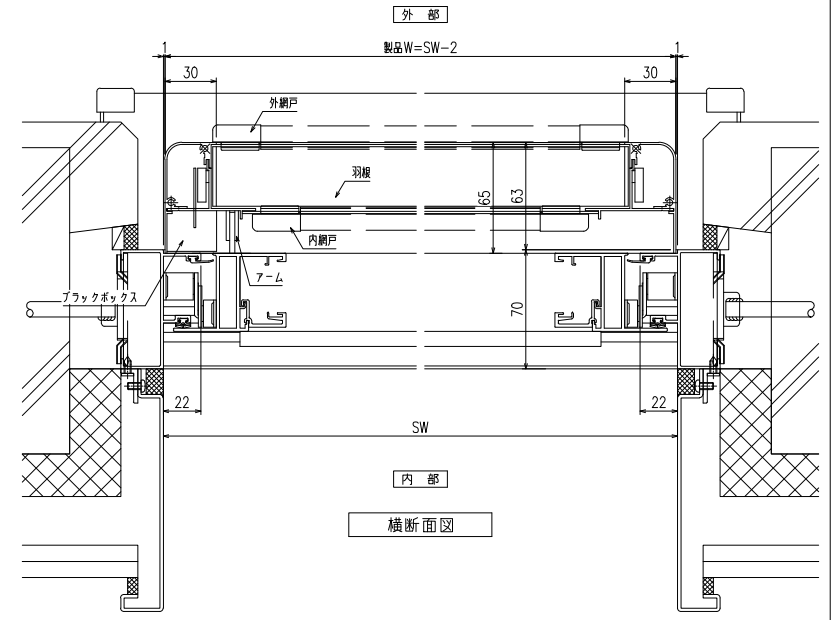

特記事項
ご注文の際には網戸の仕様（内・外）及び網色（ブラック・グレー）のご指示をお願いします

形式	内倒し窓専用自動可変面格子
名称	みらんちゃん DX型
枠の形式	内倒し窓
メーカー	LIXIL (PRO-SE)
製品色	
付属品	取付金具
備考	サッシ色： 内・外網戸（網色：ブラック or グレー）

窓倒し角度 度（標準時）、 度（清掃時）

外観図

符号	SW×SH	製品W×製品H	数量

窓開放角度 20°での製作範囲	窓開放角度 30°での製作範囲
SW = 252 ~ 802 (製品W = 250 ~ 800)	SW = 252 ~ 802 (製品W = 250 ~ 800)
SH = 475 ~ 969 (製品H = 506 ~ 1000)	SH = 410 ~ 969 (製品H = 441 ~ 1000)

<内網戸設定の場合>
障子倒し角度りと、※部額録寸法にご注意下さい。
(網戸取外しが不可になる場合があります)

縦断面図

図面内容	工事名	受領印	株式会社 LIXIL	スケール
内倒し窓専用自動可変面格子			照査 設計	1/3、1/20
『みらんちゃん DX型』				図番
ロード				L MIDX-01