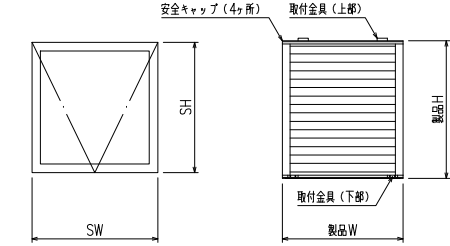

特記事項
ご注文の際には網戸の仕様（内・外）及び網色（ブラック・グレー）のご指示をお願いします

形式	内倒し窓専用自動可変面格子
名称	みらんちゃん DX型
枠の形式	内倒し窓
メーカー	LIXIL (PRO-SE)
製品色	
付属品	取付金具
備考	サッシ色： 内・外網戸（網色：ブラック or グレー）

窓倒し角度 度（標準時）、 度（清掃時）

外観図

符号	SW×SH	製品W×製品H	数量

窓開放角度 20°での製作範囲	窓開放角度 30°での製作範囲
SW = 252 ~ 802 (製品W = 250 ~ 800)	SW = 252 ~ 802 (製品W = 250 ~ 800)
SH = 475 ~ 969 (製品H = 506 ~ 1000)	SH = 410 ~ 969 (製品H = 441 ~ 1000)

<内網戸設定の場合>
障子倒し角度りと、※部額録寸法にご注意下さい。
(網戸取外しが不可になる場合があります)

縦断面図

図面内容	工事名	受領印	株式会社 LIXIL	スケール
内倒し窓専用自動可変面格子			照査 設計	1/3、1/20
『みらんちゃん DX型』				図番
ロード				L MIDX-01