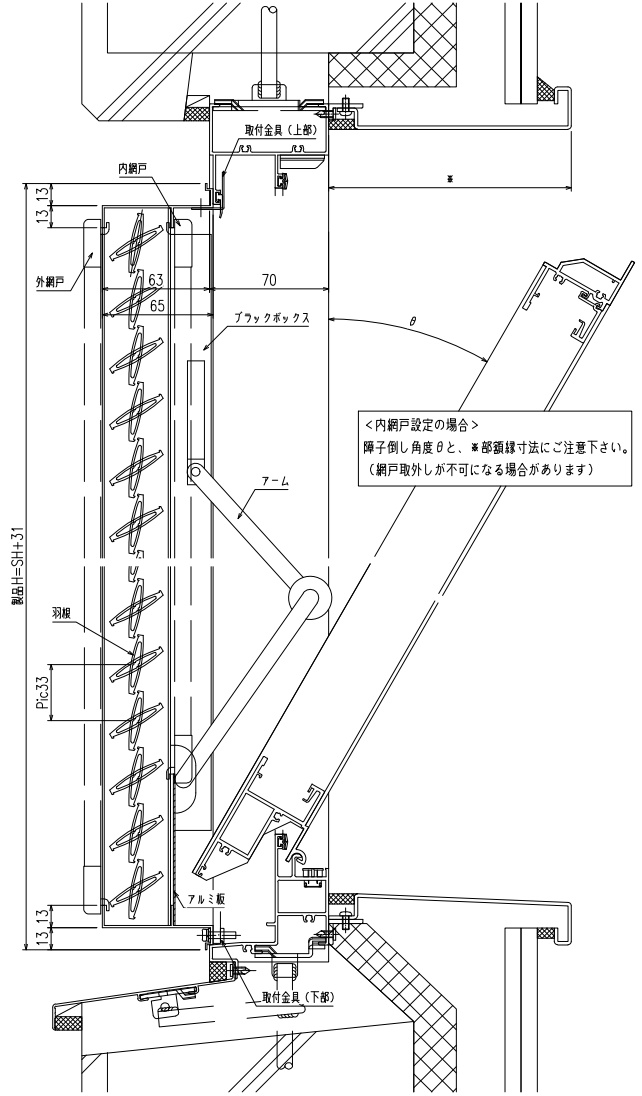

特記事項
ご注文の際には網戸の仕様（内・外）及び網色（ブラック・グレー）のご指示をお願いします

形式	内倒し窓専用自動可変面格子
名称	みらんちゃん DX型
枠の形式	内倒し窓
メーカー	LIXIL (PRO-SE)
製品色	
付属品	取付金具
備考	サッシ色： 内・外網戸（網色：ブラック or グレー）

窓倒し角度 度（標準時）、 度（清掃時）

外観図

符号	SW×SH	製品W×製品H	数量

窓開放角度 20°での製作範囲	窓開放角度 30°での製作範囲
SW = 252 ~ 802 (製品W = 250 ~ 800)	SW = 252 ~ 802 (製品W = 250 ~ 800)
SH = 475 ~ 969 (製品H = 506 ~ 1000)	SH = 410 ~ 969 (製品H = 441 ~ 1000)

<内網戸設定の場合>
障子倒し角度りと、※部額録寸法にご注意下さい。
(網戸取外しが不可になる場合があります)

縦断面図

図面内容	工事名	受領印	株式会社 LIXIL	スケール
内倒し窓専用自動可変面格子			照査 設計	1/3、1/20
『みらんちゃん DX型』				図番
ロード				L MIDX-01