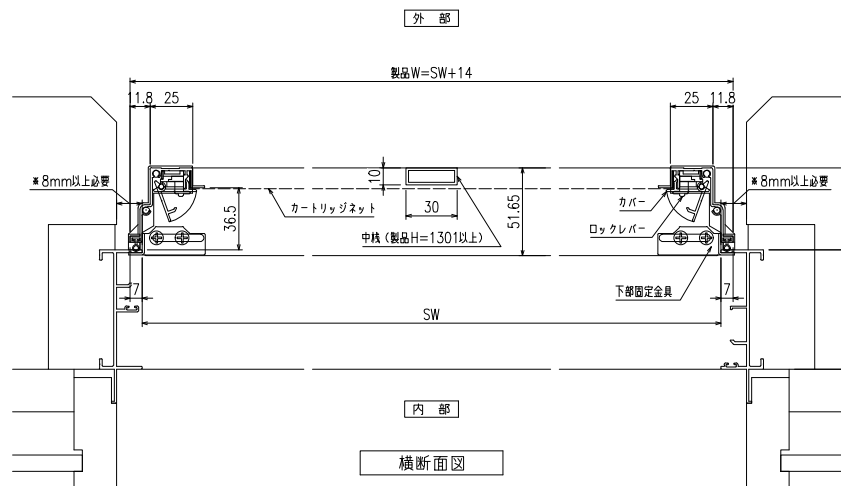

網のみ脱着メンテナンス対応 引き違い窓納まり カートリッジネット付全面網戸
全面網戸（高防虫）

上部躯体のスキマ寸法について

※最小15mm以上は確保して下さい
15mm以下の場合、面格子の取付が不可となります。

上部落下防止金具部分

縦断面図

外觀姿図

<カートリッジネットの取外し方法>

※取付は逆に行ってください

内観詳細図

横断面図

※商品改良の為、予告なく仕様変更する事がありますのでご了承ください。

△		図面内容	工事名	受領印	株式会社 LIXIL	スケール
△		カートリッジネット付全面網戸 (引き違い窓・納まり図)			照査	1/20・1/3
△					設計	図番
△						L
△						KRZA01
△		ロード				