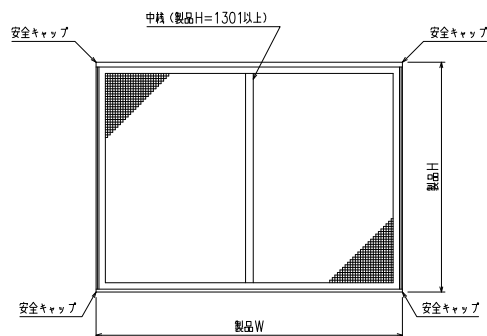

網のみ脱着メンテナンス対応 引き違い窓納まり カートリッジネット付全面網戸
全面網戸（高防虫）

上部躯体のスキマ寸法について

※最小15mm以上は確保して下さい
15mm以下の場合、面格子の取付が不可となります。

上部落下防止金具部分

縦断面図

外觀姿図

<カートリッジネットの取外し方法>

※取付は逆に行ってください

内観詳細図

横断面図

※商品改良の為、予告なく仕様変更する事がありますのでご了承ください。

△		図面内容	工事名	受領印	株式会社 LIXIL	スケール
△		カートリッジネット付全面網戸 (引き違い窓・納まり図)			照査	1/20・1/3
△					設計	図番
△						L
△						KRZA01
△		ロード				