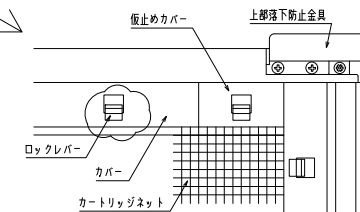

網のみ脱着メンテナンス対応 引き違い窓納まり カートリッジネット付全面網戸
全面網戸（高防虫）

上部躯体のスキマ寸法について

※最小15mm以上は確保して下さい
15mm以下の場合、面格子の取付が不可となります。

上部落下防止金具部分

縦断面図

外觀姿図

<カートリッジネットの取外し方法>

※取付は逆に行ってください

内観詳細図

横断面図

※商品改良の為、予告なく仕様変更する事がありますのでご了承ください。

△		図面内容	工事名	受領印	株式会社 LIXIL	スケール
△		カートリッジネット付全面網戸 (引き違い窓・納まり図)			照査	1/20・1/3
△					設計	図番
△						L
△						KRZA01
△		ロード				