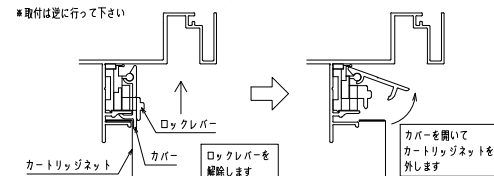

網のみ脱着メンテナンス対応 引き違い窓納まり カートリッジネット付全面網戸
全面網戸（高防虫）

上部躯体のスキマ寸法について

※最小15mm以上は確保して下さい
15mm以下の場合、面格子の取付が不可となります。

上部落下防止金具部分

縦断面図

外觀姿図

<カートリッジネットの取外し方法>

※取付は逆に行ってください

内観詳細図

横断面図

※商品改良の為、予告なく仕様変更する事がありますのでご了承ください。

△		図面内容	工事名	受領印	株式会社 LIXIL	スケール
△		カートリッジネット付全面網戸 (引き違い窓・納まり図)			照査	1/20・1/3
△					設計	図番
△						L
△						KRZA01
△		ロード				