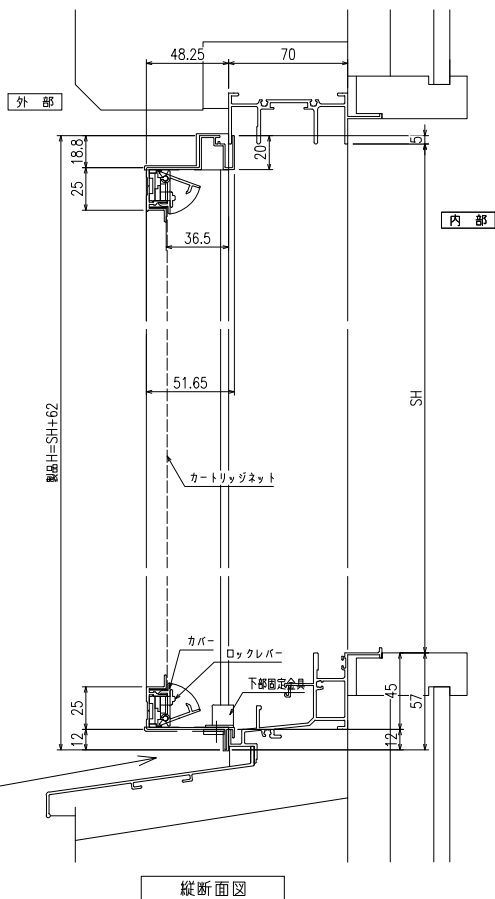

網のみ脱着メンテナンス対応 引き違い窓納まり カートリッジネット付全面網戸
全面網戸（高防虫）

上部躯体のスキマ寸法について

※最小15mm以上は確保して下さい
15mm以下の場合、面格子の取付が不可となります。

上部落下防止金具部分

縦断面図

外觀姿図

<カートリッジネットの取外し方法>

※取付は逆に行ってください

内観詳細図

横断面図

※商品改良の為、予告なく仕様変更する事がありますのでご了承ください。

△		図面内容	工事名	受領印	株式会社 LIXIL	スケール
△		カートリッジネット付全面網戸 (引き違い窓・納まり図)			照査	1/20・1/3
△					設計	図番
△						L
△						KRZA01
△		ロード				