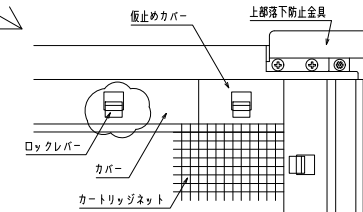

網のみ脱着メンテナンス対応
全面網戸（高防虫）
引き違い窓RC造納まり カートリッジネット付縦格子

上部躯体のスキマ寸法について

*最小15mm以上は確保して下さい
15mm以下の場合、面格子の取付が不可となります。

上部落下防止金具部分

縦断面図

外觀姿図

内観詳細図

横断面図

*商品改良の為、予告なく仕様変更の事がありますのでご了承ください。

△		図面内容	工事名	受領印	株式会社 LIXIL	スケール 1/20・1/3
△		カートリッジネット付縦格子 (引き違い窓 RC造納まり図)			照査 設計	図番
△						L KRTA01-RC
△		ロード				

網のみ脱着メンテナンス対応 引き違い窓ALC造納まり カートリッジネット付縦格子
全面網戸（高防虫）

上部躯体のスキマ寸法について

*最小15mm以上は確保して下さい
15mm以下の場合、面格子の取付が不可となります。

上部落下防止金具部分

縦断面図

外觀姿図

内観詳細図

横断面図

*商品改良の為、予告なく仕様変更の事がありますのでご了承願います。

△	図面内容	工事名	受領印	株式会社 LIXIL	スケール 1/20-1/3
△	カートリッジネット付縦格子			照査	設計
△	(引き違い窓 ALC造納まり図)				図番
△	ローフ				L KRTA01-ALC