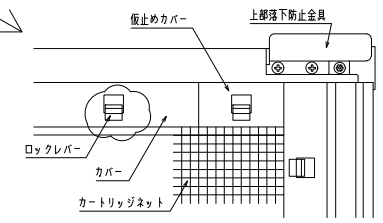

網のみ脱着メンテナンス対応
全面網戸（高防虫）
引き違い窓RC造納まり カートリッジネット付縦格子

上部躯体のスキマ寸法について

*最小15mm以上は確保して下さい
15mm以下の場合、面格子の取付が不可となります。

上部落下防止金具部分

縦断面図

外觀姿図

内観詳細図

横断面図

*商品改良の為、予告なく仕様変更の事がありますのでご了承ください。

△		図面内容	工事名	受領印	株式会社 LIXIL	スケール 1/20・1/3
△		カートリッジネット付縦格子 (引き違い窓 RC造納まり図)			照査 設計	図番
△						L KRTA01-RC
△		ロード				

網のみ脱着メンテナンス対応 引き違い窓ALC造納まり カートリッジネット付縦格子
全面網戸（高防虫）

上部躯体のスキマ寸法について

*最小15mm以上は確保して下さい
15mm以下の場合、面格子の取付が不可となります。

上部落下防止金具部分

縦断面図

外觀姿図

内観詳細図

横断面図

*商品改良の為、予告なく仕様変更の事がありますのでご了承願います。

△	図面内容	工事名	受領印	株式会社 LIXIL	スケール 1/20-1/3
△	カートリッジネット付縦格子			照査	設計
△	(引き違い窓 ALC造納まり図)				図番
△	ローフ				L KRTA01-ALC