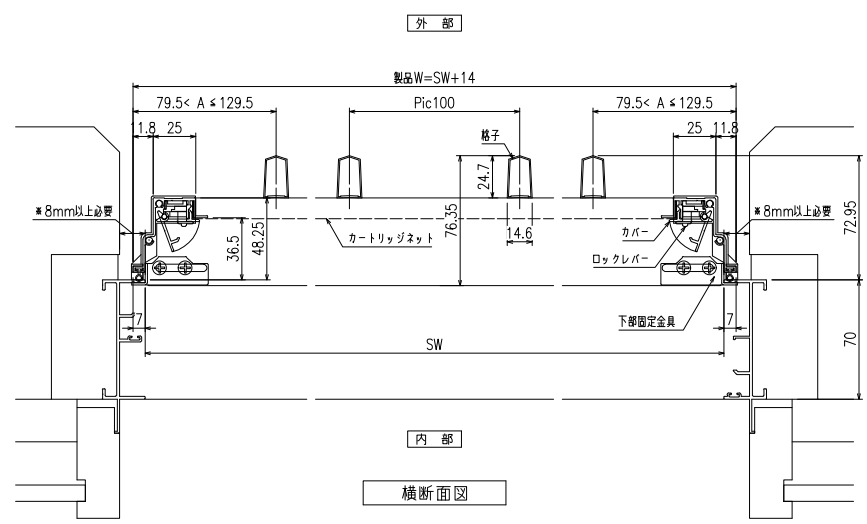

網のみ脱着メンテナンス対応
全面網戸（高防虫）
引き違い窓RC造納まり カートリッジネット付縦格子

上部躯体のスキマ寸法について

*最小15mm以上は確保して下さい
15mm以下の場合、面格子の取付が不可となります。

上部落下防止金具部分

縦断面図

外觀姿図

内観詳細図

横断面図

*商品改良の為、予告なく仕様変更の事がありますのでご了承ください。

△		図面内容	工事名	受領印	株式会社 LIXIL	スケール 1/20・1/3
△		カートリッジネット付縦格子 (引き違い窓 RC造納まり図)			照査 設計	図番
△						L KRTA01-RC
△		ロード				

網のみ脱着メンテナンス対応 引き違い窓ALC造納まり カートリッジネット付縦格子
全面網戸（高防虫）

上部躯体のスキマ寸法について

*最小15mm以上は確保して下さい
15mm以下の場合、面格子の取付が不可となります。

上部落下防止金具部分

縦断面図

外觀姿図

内観詳細図

横断面図

*商品改良の為、予告なく仕様変更の事がありますのでご了承願います。

△	図面内容	工事名	受領印	株式会社 LIXIL	スケール 1/20-1/3
△	カートリッジネット付縦格子			照査	設計
△	(引き違い窓 ALC造納まり図)				図番
△	ローフ				L KRTA01-ALC