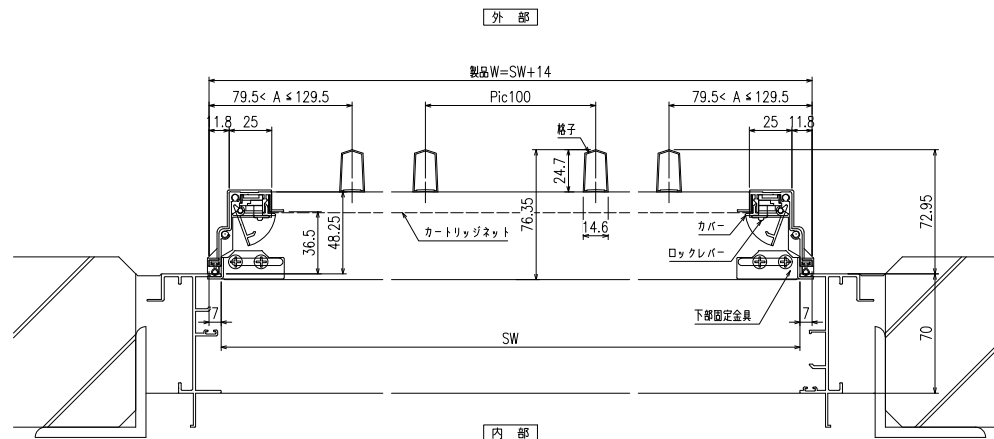

*最小15mm以上は確保して下さい
15mm以下の場合、面格子の取付が不可となります。

上部落下防止金具部分

縦断面図

外觀姿図

内観詳細図

横断面図

*商品改良の為、予告なく仕様変更の事がありますのでご了承願います。

△	図面内容	工事名	受領印	株式会社 LIXIL	スケール 1/20-1/3
△	カートリッジネット付縦格子			照査	設計
△	(引き違い窓 ALC造納まり図)				図番
△	ローフ				L KRTA01-ALC