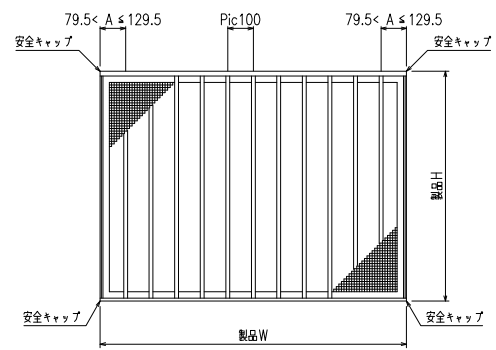

網のみ脱着メンテナンス対応
全面網戸（高防虫）
引き違い窓RC造納まり カートリッジネット付縦格子

上部躯体のスキマ寸法について

*最小15mm以上は確保して下さい
15mm以下の場合、面格子の取付が不可となります。

上部落下防止金具部分

縦断面図

外觀姿図

内観詳細図

横断面図

*商品改良の為、予告なく仕様変更の事がありますのでご了承ください。

△		図面内容	工事名	受領印	株式会社 LIXIL	スケール 1/20・1/3
△		カートリッジネット付縦格子 (引き違い窓 RC造納まり図)			照査 設計	図番
△						L KRTA01-RC
△		ロード				

網のみ脱着メンテナンス対応 引き違い窓ALC造納まり カートリッジネット付縦格子
全面網戸（高防虫）

上部躯体のスキマ寸法について

*最小15mm以上は確保して下さい
15mm以下の場合、面格子の取付が不可となります。

上部落下防止金具部分

縦断面図

外觀姿図

内観詳細図

横断面図

*商品改良の為、予告なく仕様変更の事がありますのでご了承願います。

△	図面内容	工事名	受領印	株式会社 LIXIL	スケール 1/20-1/3
△	カートリッジネット付縦格子			照査	設計
△	(引き違い窓 ALC造納まり図)				図番
△	ローフ				L KRTA01-ALC