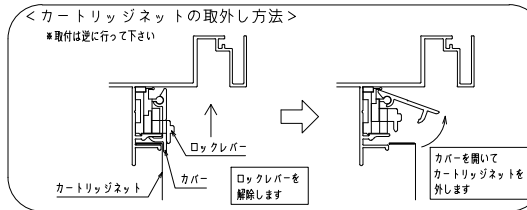

*商品改良の為、予告なく仕様変更の事がありますのでご了承ください。

△		図面内容	工事名	受領印	株式会社 LIXIL	スケール 1/20・1/3
△		カートリッジネット付縦格子 (引き違い窓 RC造納まり図)			照査 設計	図番
△						L KRTA01-RC
△		ロード				

網のみ脱着メンテナンス対応 引き違い窓ALC造納まり カートリッジネット付縦格子
全面網戸（高防虫）

上部躯体のスキマ寸法について

*最小15mm以上は確保して下さい
15mm以下の場合、面格子の取付が不可となります。

上部落下防止金具部分

縦断面図

外觀姿図

内観詳細図

横断面図

*商品改良の為、予告なく仕様変更の事がありますのでご了承願います。

△	図面内容	工事名	受領印	株式会社 LIXIL	スケール 1/20-1/3
△	カートリッジネット付縦格子			照査	設計
△	(引き違い窓 ALC造納まり図)				図番
△	ローフ				L KRTA01-ALC