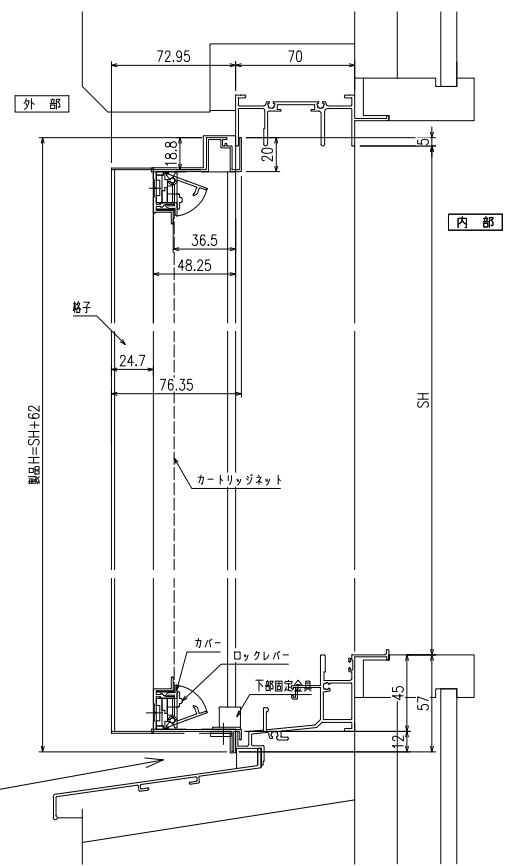

網のみ脱着メンテナンス対応
全面網戸（高防虫）
引き違い窓RC造納まり カートリッジネット付縦格子

上部躯体のスキマ寸法について

*最小15mm以上は確保して下さい
15mm以下の場合、面格子の取付が不可となります。

上部落下防止金具部分

縦断面図

外觀姿図

内観詳細図

横断面図

*商品改良の為、予告なく仕様変更の事がありますのでご了承ください。

△		図面内容	工事名	受領印	株式会社 LIXIL	スケール 1/20・1/3
△		カートリッジネット付縦格子 (引き違い窓 RC造納まり図)			照査 設計	図番
△						L KRTA01-RC
△		ロード				

網のみ脱着メンテナンス対応 引き違い窓ALC造納まり カートリッジネット付縦格子
全面網戸（高防虫）

上部躯体のスキマ寸法について

*最小15mm以上は確保して下さい
15mm以下の場合、面格子の取付が不可となります。

上部落下防止金具部分

縦断面図

外觀姿図

内観詳細図

横断面図

*商品改良の為、予告なく仕様変更の事がありますのでご了承願います。

△	図面内容	工事名	受領印	株式会社 LIXIL	スケール 1/20-1/3
△	カートリッジネット付縦格子			照査	設計
△	(引き違い窓 ALC造納まり図)				図番
△	ローフ				L KRTA01-ALC