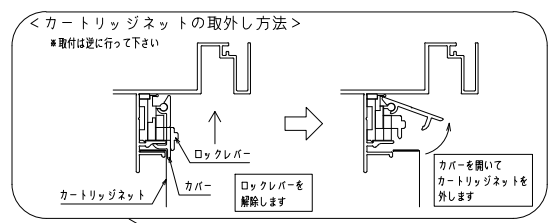

網のみ脱着メンテナンス対応
全面網戸（高防虫）
引き違い窓RC造納まり カートリッジネット付縦格子

上部躯体のスキマ寸法について

*最小15mm以上は確保して下さい
15mm以下の場合、面格子の取付が不可となります。

上部落下防止金具部分

縦断面図

外觀姿図

内観詳細図

横断面図

*商品改良の為、予告なく仕様変更の事がありますのでご了承ください。

△		図面内容	工事名	受領印	株式会社 LIXIL	スケール 1/20・1/3
△		カートリッジネット付縦格子 (引き違い窓 RC造納まり図)			照査 設計	図番
△						L KRTA01-RC
△		ロード				

網のみ脱着メンテナンス対応 引き違い窓ALC造納まり カートリッジネット付縦格子
全面網戸（高防虫）

上部躯体のスキマ寸法について

*最小15mm以上は確保して下さい
15mm以下の場合、面格子の取付が不可となります。

上部落下防止金具部分

縦断面図

外觀姿図

内観詳細図

横断面図

*商品改良の為、予告なく仕様変更の事がありますのでご了承願います。

△	図面内容	工事名	受領印	株式会社 LIXIL	スケール 1/20-1/3
△	カートリッジネット付縦格子			照査	設計
△	(引き違い窓 ALC造納まり図)				図番
△	ローフ				L KRTA01-ALC