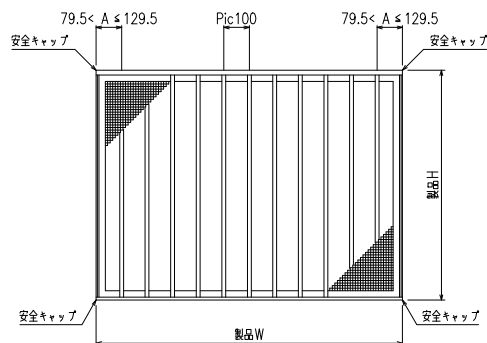

網のみ脱着メンテナンス対応
全面網戸（高防虫）
引き違い窓RC造納まり カートリッジネット付縦格子

上部躯体のスキマ寸法について

*最小15mm以上は確保して下さい
15mm以下の場合、面格子の取付が不可となります。

上部落下防止金具部分

縦断面図

外觀姿図

内観詳細図

横断面図

*商品改良の為、予告なく仕様変更の事がありますのでご了承ください。

△		図面内容	工事名	受領印	株式会社 LIXIL	スケール 1/20・1/3
△		カートリッジネット付縦格子 (引き違い窓 RC造納まり図)			照査 設計	図番
△						L KRTA01-RC
△		ロード				

網のみ脱着メンテナンス対応 引き違い窓ALC造納まり カートリッジネット付縦格子
全面網戸（高防虫）

上部躯体のスキマ寸法について

*最小15mm以上は確保して下さい
15mm以下の場合、面格子の取付が不可となります。

上部落下防止金具部分

縦断面図

外觀姿図

内観詳細図

横断面図

*商品改良の為、予告なく仕様変更の事がありますのでご了承願います。

△	図面内容	工事名	受領印	株式会社 LIXIL	スケール 1/20-1/3
△	カートリッジネット付縦格子			照査	設計
△	(引き違い窓 ALC造納まり図)				図番
△	ローフ				L KRTA01-ALC