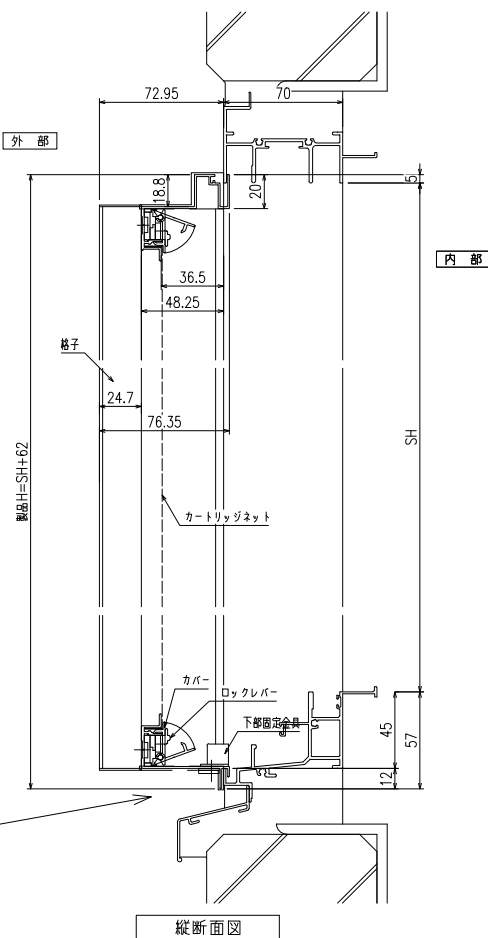

網のみ脱着メンテナンス対応
全面網戸（高防虫）
引き違い窓RC造納まり カートリッジネット付縦格子

上部躯体のスキマ寸法について

*最小15mm以上は確保して下さい
15mm以下の場合、面格子の取付が不可となります。

上部落下防止金具部分

縦断面図

外觀姿図

内観詳細図

横断面図

*商品改良の為、予告なく仕様変更の事がありますのでご了承ください。

△		図面内容	工事名	受領印	株式会社 LIXIL	スケール 1/20・1/3
△		カートリッジネット付縦格子 (引き違い窓 RC造納まり図)			照査 設計	図番
△						L KRTA01-RC
△		ロード				

網のみ脱着メンテナンス対応 引き違い窓ALC造納まり カートリッジネット付縦格子
全面網戸（高防虫）

上部躯体のスキマ寸法について

*最小15mm以上は確保して下さい
15mm以下の場合、面格子の取付が不可となります。

上部落下防止金具部分

縦断面図

外觀姿図

内観詳細図

横断面図

*商品改良の為、予告なく仕様変更の事がありますのでご了承願います。

△	図面内容	工事名	受領印	株式会社 LIXIL	スケール 1/20-1/3
△	カートリッジネット付縦格子			照査	設計
△	(引き違い窓 ALC造納まり図)				図番
△	ローフ				L KRTA01-ALC