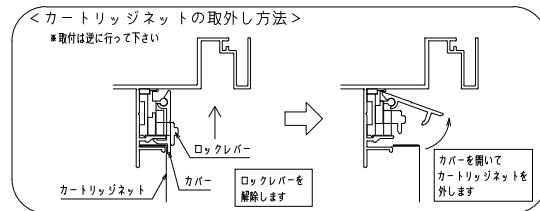

網のみ脱着メンテナンス対応 引き違い窓納まり カートリッジネット付バー手摺  
全面網戸（高防虫）

上部躯体のスキマ寸法について

\*最小15mm以上は確保して下さい  
15mm以下の場合、面格子の取付が不可となります。

上部落下防止金具部分

縦断面図

外觀姿図

内観詳細図

横断面図

\*商品改良の為、予告なく仕様変更の事がありますのでご了承ください。

△		図面内容	工事名	受領印	株式会社 LIXIL	スケール
△		カートリッジネット付バー手摺			照査	1/20-1/3
△		(引き違い窓・納まり図)			設計	図番
△		ロープ				L
△						KRBR01