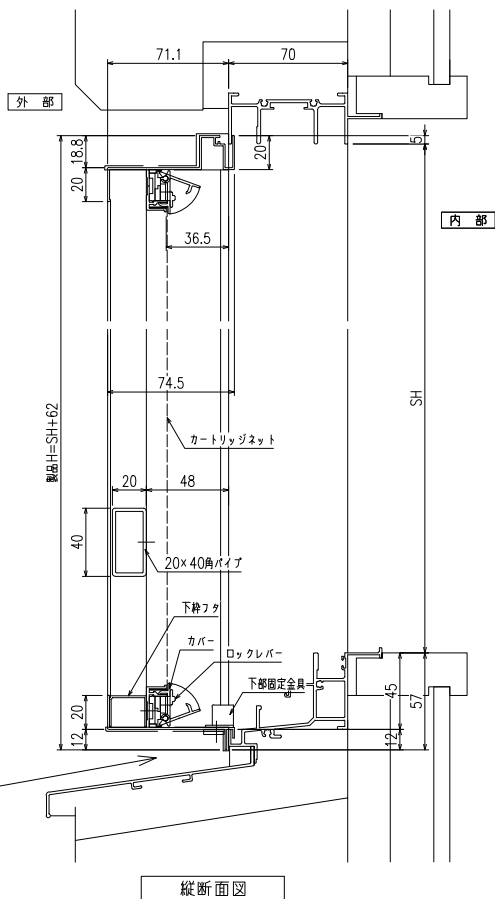

網のみ脱着メンテナンス対応 引き違い窓納まり カートリッジネット付バー手摺  
全面網戸（高防虫）

上部躯体のスキマ寸法について

\*最小15mm以上は確保して下さい  
15mm以下の場合、面格子の取付が不可となります。

上部落下防止金具部分

縦断面図

外觀姿図

内観詳細図

横断面図

\*商品改良の為、予告なく仕様変更の事がありますのでご了承ください。

△		図面内容	工事名	受領印	株式会社 LIXIL	スケール
△		カートリッジネット付バー手摺			照査	1/20-1/3
△		(引き違い窓・納まり図)			設計	図番
△		ロープ				L
△						KRBR01