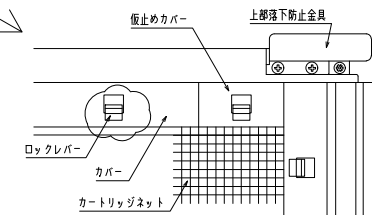

網のみ脱着メンテナンス対応 引き違い窓納まり カートリッジネット付バー手摺  
全面網戸（高防虫）

上部躯体のスキマ寸法について

\*最小15mm以上は確保して下さい  
15mm以下の場合、面格子の取付が不可となります。

上部落下防止金具部分

縦断面図

外觀姿図

内観詳細図

横断面図

\*商品改良の為、予告なく仕様変更の事がありますのでご了承ください。

△		図面内容	工事名	受領印	株式会社 LIXIL	スケール
△		カートリッジネット付バー手摺			照査	1/20-1/3
△		(引き違い窓・納まり図)			設計	図番
△		ロープ				L
△						KRBR01