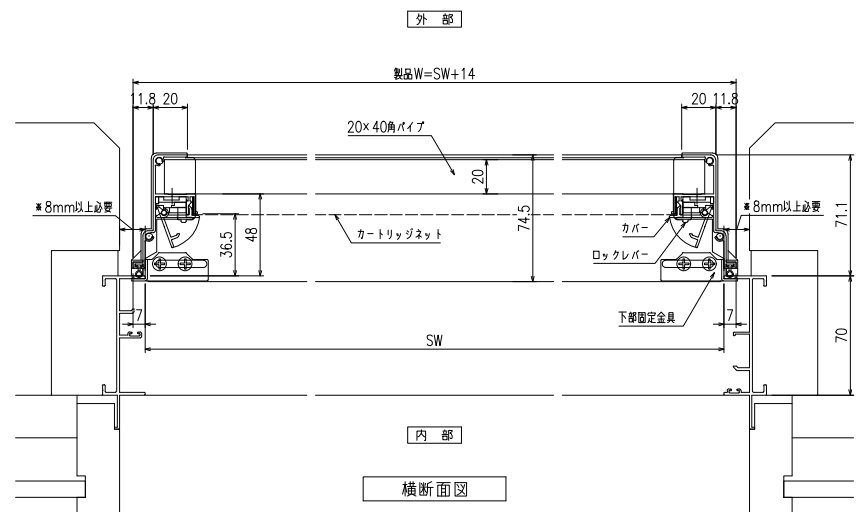

網のみ脱着メンテナンス対応 引き違い窓納まり カートリッジネット付バー手摺  
全面網戸（高防虫）

上部躯体のスキマ寸法について

\*最小15mm以上は確保して下さい  
15mm以下の場合、面格子の取付が不可となります。

上部落下防止金具部分

縦断面図

外觀姿図

内観詳細図

横断面図

\*商品改良の為、予告なく仕様変更の事がありますのでご了承ください。

△		図面内容	工事名	受領印	株式会社 LIXIL	スケール
△		カートリッジネット付バー手摺			照査	1/20-1/3
△		(引き違い窓・納まり図)			設計	図番
△		ロープ				L
△						KRBR01