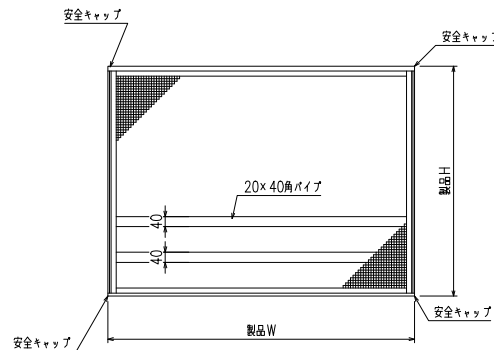

網のみ脱着メンテナンス対応 引き違い窓納まり カートリッジネット付バー手摺  
全面網戸（高防虫）

上部躯体のスキマ寸法について

\*最小15mm以上は確保して下さい  
15mm以下の場合、面格子の取付が不可となります。

上部落下防止金具部分

縦断面図

外觀姿図

内観詳細図

横断面図

\*商品改良の為、予告なく仕様変更の事がありますのでご了承ください。

△		図面内容	工事名	受領印	株式会社 LIXIL	スケール
△		カートリッジネット付バー手摺			照査	1/20-1/3
△		(引き違い窓・納まり図)			設計	図番
△		ロープ				L
△						KRBR01