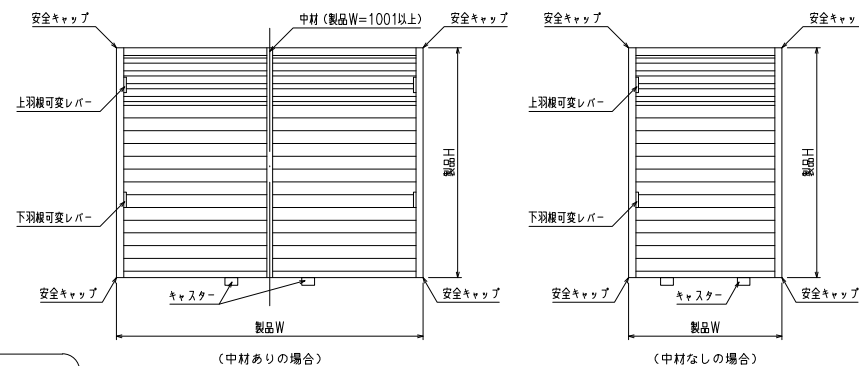

網戸・障子 メンテ対応 上下独立羽根可変面格子 あかりちゃんスタンダード  
 (防犯強化付回転ブラケット 50出)

縦断面図

開放詳細図

(メンテナンス時)

外観姿図

横断面図

▲		図面内容	工事名	受領印	株式会社 LIXIL	スケール 1/20・1/3
▲		上下独立羽根可変面格子 『あかりちゃん(スタンダード)』 (防犯強化付回転ブラケット 50出)				
▲		コード				図番
▲						L
▲						AK05