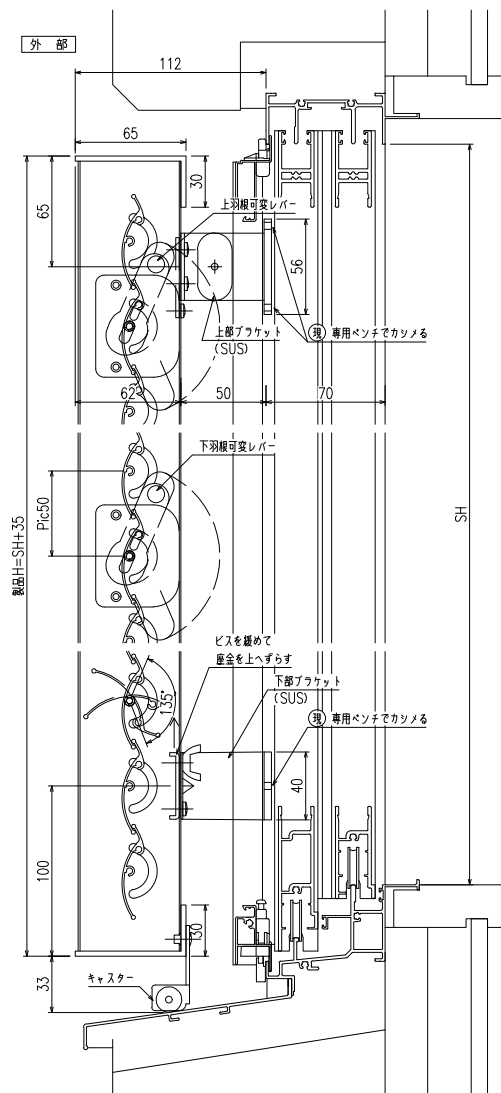

網戸・障子 メンテ対応 上下独立羽根可変面格子 あかりちゃんスタンダード  
 (防犯強化付回転ブラケット 50出)

縦断面図

開放詳細図

(メンテナンス時)

外観姿図

横断面図

▲		図面内容	工事名	受領印	株式会社 LIXIL	スケール 1/20・1/3
▲		上下独立羽根可変面格子 『あかりちゃん(スタンダード)』 (防犯強化付回転ブラケット 50出)				
▲		コード				図番
▲						L
▲						AK05