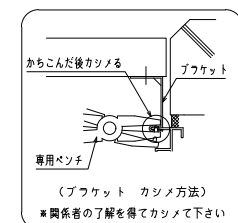

網戸・障子 メンテ対応 上下独立羽根可変面格子 あかりちゃんスタンダード  
 (防犯強化付回転ブラケット 50出)

縦断面図

開放詳細図

(メンテナンス時)

外観姿図

横断面図

▲		図面内容	工事名	受領印	株式会社 LIXIL	スケール 1/20・1/3
▲		上下独立羽根可変面格子 『あかりちゃん(スタンダード)』 (防犯強化付回転ブラケット 50出)				
▲		コード				図番
▲						L
▲						AK05