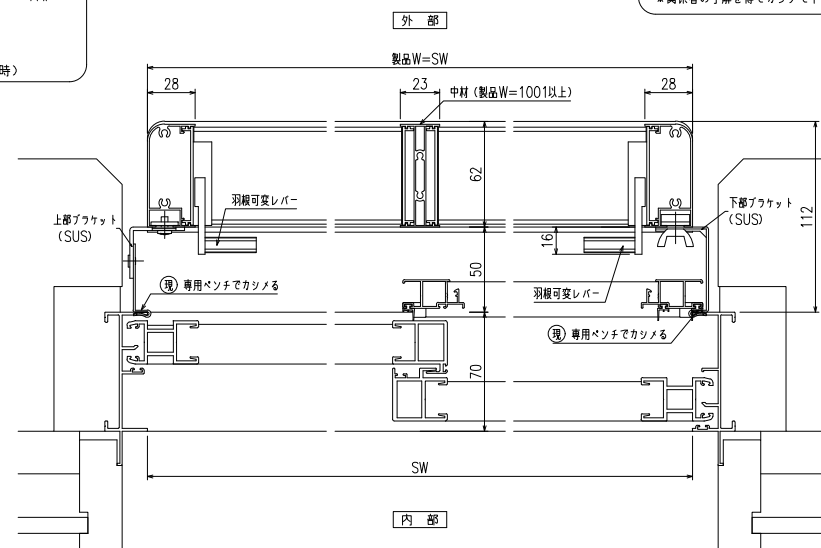

網戸・障子 メンテ対応 上下独立羽根可変面格子 あかりちゃんスタンダード  
 (防犯強化付回転ブラケット 50出)

縦断面図

開放詳細図

(メンテナンス時)

外観姿図

横断面図

▲		図面内容	工事名	受領印	株式会社 LIXIL	スケール 1/20・1/3
▲		上下独立羽根可変面格子 『あかりちゃん(スタンダード)』 (防犯強化付回転ブラケット 50出)				
▲		コード				図番
▲						L
▲						AK05