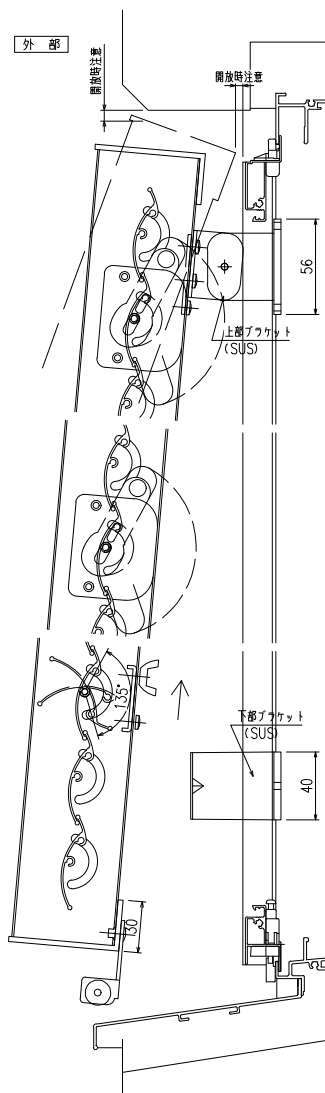

網戸・障子 メンテ対応 上下独立羽根可変面格子 あかりちゃんスタンダード  
 (防犯強化付回転ブラケット 50出)

縦断面図

開放詳細図

(メンテナンス時)

外観姿図

横断面図

▲		図面内容	工事名	受領印	株式会社 LIXIL	スケール 1/20・1/3
▲		上下独立羽根可変面格子 『あかりちゃん(スタンダード)』 (防犯強化付回転ブラケット 50出)				
▲		コード				図番
▲						L
▲						AK05