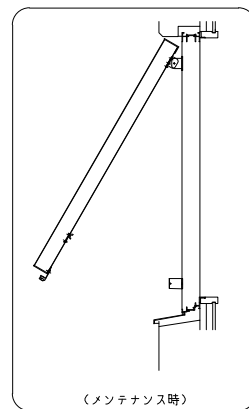

網戸・障子 メンテ対応 上下独立羽根可変面格子 あかりちゃんスタンダード  
 (防犯強化付回転ブラケット 50出)

縦断面図

開放詳細図

(メンテナンス時)

外観姿図

横断面図

▲		図面内容	工事名	受領印	株式会社 LIXIL	スケール 1/20・1/3
▲		上下独立羽根可変面格子 『あかりちゃん(スタンダード)』 (防犯強化付回転ブラケット 50出)				
▲		コード				図番
▲						L
▲						AK05