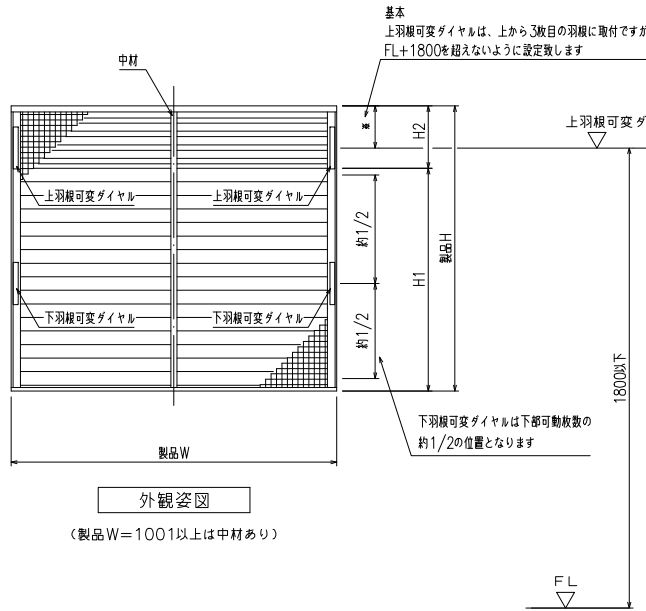

※本図は「引き違い窓」への取付を想定しております※

上羽根可変ダイヤルの1枚下の羽根までが
上部可動範囲となります
残りの部分が下部可動範囲となります

特記	工事名	設計 初雁行	図面名称 『カートリッジネット付あかりちゃん』 羽根可変ダイヤル位置・可動分割範囲について	お客様受領印	担当	作図	No	縮尺 1/20・1/5	図番 KRAK-S-01
							作成日		
				年月日					