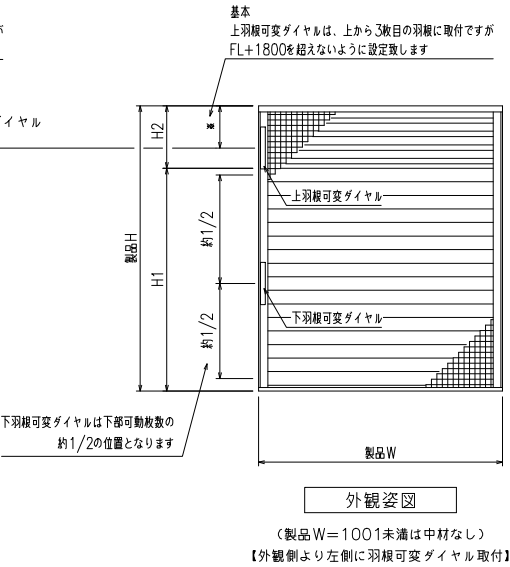

※本図は「引き違い窓」への取付を想定しております※

上羽根可変ダイヤルの1枚下の羽根までが
上部可動範囲となります
残りの部分が下部可動範囲となります

特記	工事名	設計 初雁行	図面名称 『カートリッジネット付あかりちゃん』 羽根可変ダイヤル位置・可動分割範囲について	お客様受領印	担当	作図	No	縮尺 1/20・1/5	図番 KRAK-S-01
							作成日		
				年月日					