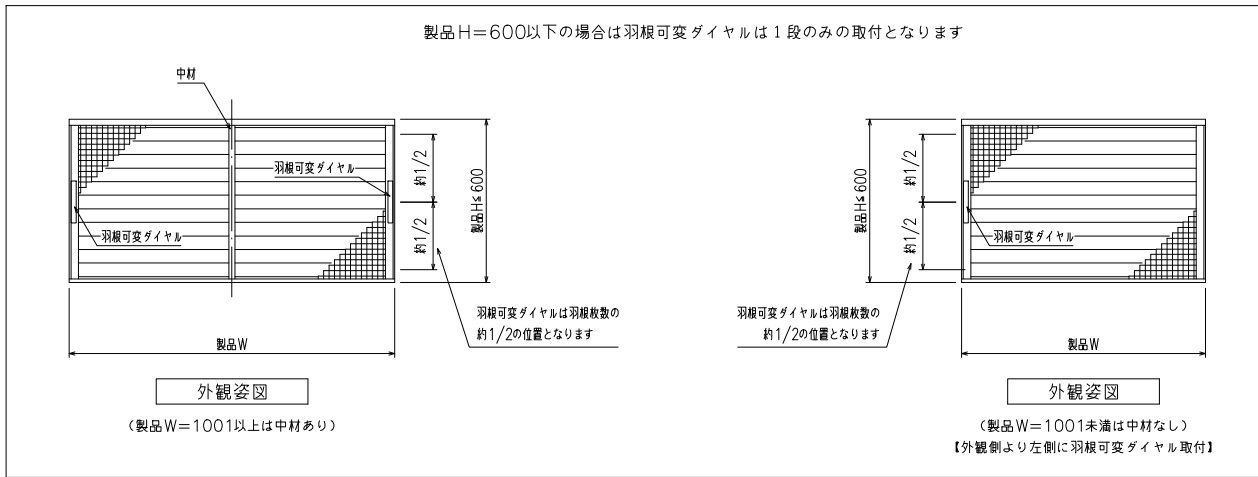

※本図は「引き違い窓」への取付を想定しております※

上羽根可変ダイヤルの1枚下の羽根までが
上部可動範囲となります
残りの部分が下部可動範囲となります

特記	工事名	設計 初雁行	図面名称 『カートリッジネット付あかりちゃん』 羽根可変ダイヤル位置・可動分割範囲について	お客様受領印	担当	作図	No	縮尺 1/20・1/5	図番 KRAK-S-01
							作成日		
				年月日					