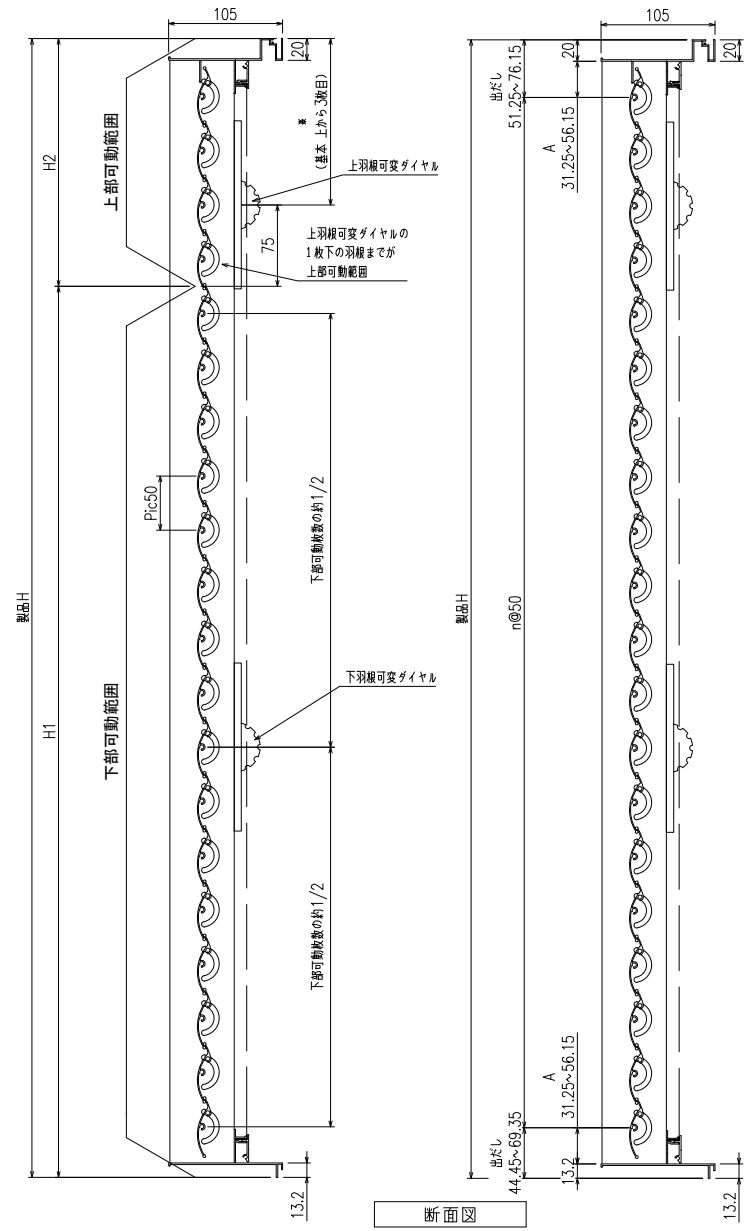

※本図は「引き違い窓」への取付を想定しております※

上羽根可変ダイヤルの1枚下の羽根までが
上部可動範囲となります
残りの部分が下部可動範囲となります

特記	工事名	設計 初雁行	図面名称 『カートリッジネット付あかりちゃん』 羽根可変ダイヤル位置・可動分割範囲について	お客様受領印	担当	作図	No	縮尺 1/20・1/5	図番 KRAK-S-01
							作成日		
				年月日					