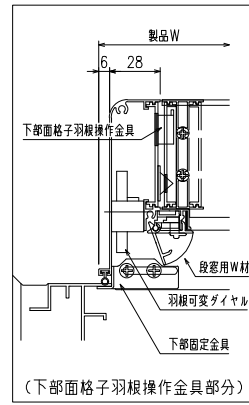

横断面図

（引き違い部分）

横断面図

（FIX部分）

※商品改良の為、予告なく仕様変更する事がありますので予めご了承願います。

特記	工事名	工事
	設計者	初設計

図面名称	カーリッジネット付あかりちゃん 下部面格子脱着仕様 (引き違い・FIX段窓 RC造納まり図)
------	------------------------------------------------------

お客様受領印	担当	作図	No	縮尺	1/3	図番	KRAK03-b-RC
年月日			作成日	株式会社 丸忠			

年月日			作成日	株式会社 丸忠			
-----	--	--	-----	---------	--	--	--

網のみ脱着メンテナンス対応
 全面網戸（高防虫）
 FIX部ガラス清掃対応

引き違い+FIX段窓ALC造納まり カートリッジネット付あかりちゃん（下部面格子脱着仕様）

上部躯体のスキマ寸法について

※最小15mm以上は
 確保して下さい
 15mm以下の場合、面格子の
 取付が不可となります。

上部落下防止金具部分

縦断面図

（下部面格子羽根操作金具部分）

（L型ブラケット部分）

※L型ブラケットはFIX部分が
 H=600以上の場合取付

横断面図

（引き違い部分）

横断面図

（FIX部分）

※商品改良の為、予告なく仕様変更する事がありますのでご了承承ります。

特記	
工事名	

工事

設計
 初行

殿
 図面
 名称

カートリッジネット付あかりちゃん
 下部面格子脱着仕様
 （引き違い+FIX段窓 ALC造納まり図）

お客様受領印
 年月日