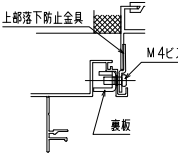

横断面図

（引き違い部分）

横断面図

（FIX部分）

※商品改良の為、予告なく仕様変更する事がありますので予めご了承願います。

特記	工事名	工事
	設計者	初設計

図面名称	カーリッジネット付あかりちゃん 下部面格子脱着仕様 (引き違い・FIX段窓 RC造納まり図)
------	------------------------------------------------------

お客様受領印	担当	作図	No	縮尺	1/3	図番	KRAK03-b-RC
年月日			作成日	株式会社 丸忠			

年月日			作成日	株式会社 丸忠			
-----	--	--	-----	---------	--	--	--

網のみ脱着メンテナンス対応
 全面網戸（高防虫）
 FIX部ガラス清掃対応

引き違い+FIX段窓ALC造納まり カートリッジネット付あかりちゃん（下部面格子脱着仕様）

上部躯体のスキマ寸法について

※最小15mm以上は
 確保して下さい
 15mm以下の場合、面格子の
 取付が不可となります。

上部落下防止金具部分

縦断面図

（下部面格子羽根操作金具部分）

（L型ブラケット部分）

※L型ブラケットはFIX部分が
 H=600以上の場合取付

横断面図

（引き違い部分）

横断面図