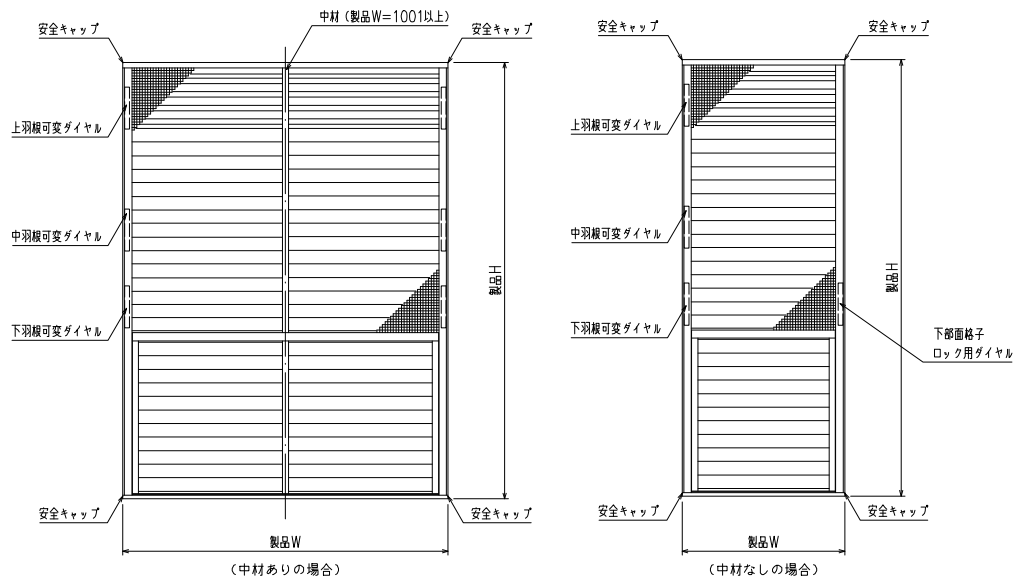

網のみ脱着メンテナンス対応
 全面網戸（高防虫）
 FIX部ガラス清掃対応

引き違い+FIX段窓納まり カートリッジネット付あかりちゃん（下部面格子脱着仕様）

<サッシ姿図>

外観姿図

内観詳細図

下部の面格子は脱着可能

*商品改良の為、予告なく仕様変更する事がありますので予めご了承願います。

特記	工事名

工事
 設計
 初
 施行

殿
 図
 面
 名
 称

カートリッジネット付あかりちゃん
 下部面格子脱着仕様
 (引き違い+Fix段窓 姿図)

お客様受領印
 年月日

担当
 作図

No
 縮尺
 1/20
 図番
 KRAK03-a

作成日
 株式会社 丸忠

網のみ脱着メンテナンス対応
 全面網戸（高防虫）
 FIX部ガラス清掃対応