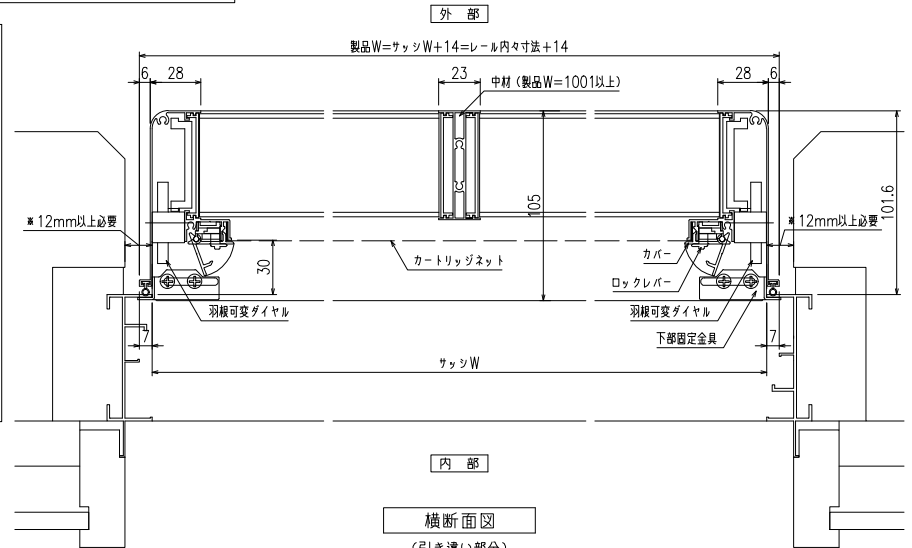

引き違い+FIX段窓RC造納まり カートリッジネット付あかりちゃん（下部面格子脱着仕様）

上部躯体のスキマ寸法について

※最小15mm以上は確保して下さい
 15mm以下の場合、面格子の取付が不可となります。

上部落下防止金具部分

縦断面図

（下部面格子羽根操作金具部分）

（L型ブラケット部分）

※L型ブラケットはFIX部分がH=600以上の場合取付

横断面図

（引き違い部分）

横断面図

（FIX部分）

※商品改良の為、予告なく仕様変更する事がありますので予めご了承願います。

特記	工事名	工事
	設計者	初設計

図面名称	カーリッジネット付あかりちゃん 下部面格子脱着仕様 (引き違い・FIX段窓 RC造納まり図)
------	------------------------------------------------------

お客様受領印	担当	作図	No	縮尺	1/3	図番	KRAK03-b-RC
年月日			作成日	株式会社 丸忠			