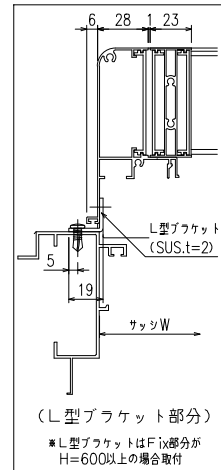

横断面図

（引き違い部分）

横断面図

（FIX部分）

※商品改良の為、予告なく仕様変更する事がありますので予めご了承願います。

特記	工事名	工事
	設計者	初設計

図面名称	カーリッジネット付あかりちゃん 下部面格子脱着仕様 (引き違い・FIX段窓 RC造納まり図)
------	------------------------------------------------------

お客様受領印	担当	作図	No	縮尺	1/3	図番	KRAK03-b-RC
年月日			作成日	株式会社 丸忠			

年月日			作成日	株式会社 丸忠			
-----	--	--	-----	---------	--	--	--

網のみ脱着メンテナンス対応
 全面網戸（高防虫）
 FIX部ガラス清掃対応

引き違い+FIX段窓ALC造納まり カートリッジネット付あかりちゃん（下部面格子脱着仕様）

上部躯体のスキマ寸法について

※最小15mm以上は
 確保して下さい
 15mm以下の場合、面格子の
 取付が不可となります。

上部落下防止金具部分

縦断面図

（下部面格子羽根操作金具部分）

（L型ブラケット部分）

※L型ブラケットはFIX部分が
 H=600以上の場合取付

横断面図

（引き違い部分）

横断面図