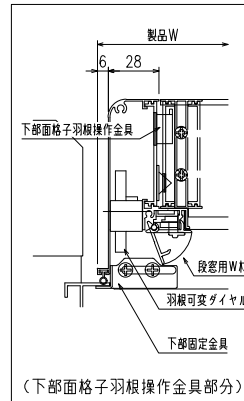

工事
 設計
 初
 施行

殿
 図
 面
 名
 称

カートリッジネット付あかりちゃん
 下部面格子脱着仕様
 (引き違い+Fix段窓 姿図)

お客様受領印
 年月日

担当
 作図

No
 縮尺
 1/20
 図番
 KRAK03-a

作成日
 株式会社 丸忠

網のみ脱着メンテナンス対応
 全面網戸（高防虫）
 FIX部ガラス清掃対応

引き違い+FIX段窓RC造納まり カートリッジネット付あかりちゃん（下部面格子脱着仕様）

上部躯体のスキマ寸法について

※最小15mm以上は確保して下さい
 15mm以下の場合、面格子の取付が不可となります。

上部落下防止金具部分

縦断面図

（下部面格子羽根操作金具部分）

（L型ブラケット部分）

※L型ブラケットはFIX部分がH=600以上の場合取付

横断面図

（引き違い部分）

横断面図

（FIX部分）

※商品改良の為、予告なく仕様変更する事がありますので予めご了承願います。

特記	工事名	工事
	設計者	初設計

図面名称	カーリッジネット付あかりちゃん 下部面格子脱着仕様 (引き違い・FIX段窓 RC造納まり図)
------	------------------------------------------------------

お客様受領印	担当	作図	No	縮尺	1/3	図番	KRAK03-b-RC
年月日			作成日	株式会社 丸忠			

年月日			作成日	株式会社 丸忠			
-----	--	--	-----	---------	--	--	--

網のみ脱着メンテナンス対応
 全面網戸（高防虫）
 FIX部ガラス清掃対応

引き違い+FIX段窓ALC造納まり カートリッジネット付あかりちゃん（下部面格子脱着仕様）

上部躯体のスキマ寸法について

※最小15mm以上は
 確保して下さい
 15mm以下の場合、面格子の
 取付が不可となります。