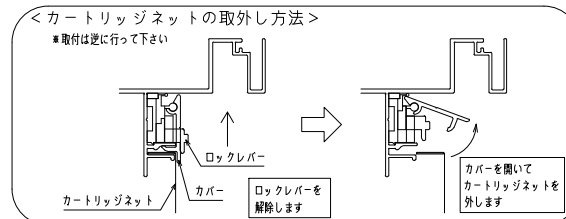

網のみ脱着メンテナンス対応
 全面網戸（高防虫）
 FIX部ガラス清掃対応

引き違い+FIX段窓納まり カートリッジネット付あかりちゃん（下部面格子脱着仕様）

<サッシ姿図>

外観姿図

内観詳細図

下部の面格子は脱着可能

*商品改良の為、予告なく仕様変更する事がありますので予めご了承願います。

特記	工事名

工事
 設計
 初
 施行

殿
 図
 面
 名
 称

カートリッジネット付あかりちゃん
 下部面格子脱着仕様
 (引き違い+Fix段窓 姿図)

お客様受領印
 年月日

担当
 作図

No
 縮尺
 1/20
 図番
 KRAK03-a

作成日
 株式会社 丸忠

網のみ脱着メンテナンス対応
 全面網戸（高防虫）
 FIX部ガラス清掃対応

引き違い+FIX段窓RC造納まり カートリッジネット付あかりちゃん（下部面格子脱着仕様）

上部躯体のスキマ寸法について

※最小15mm以上は確保して下さい
 15mm以下の場合、面格子の取付が不可となります。

上部落下防止金具部分

縦断面図

（下部面格子羽根操作金具部分）

（L型ブラケット部分）

※L型ブラケットはFIX部分がH=600以上の場合取付