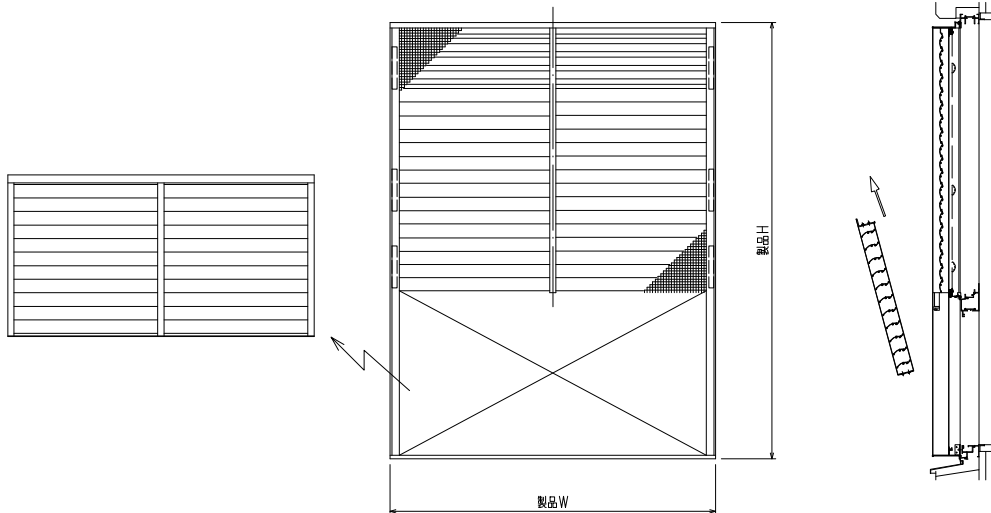

網のみ脱着メンテナンス対応
 全面網戸（高防虫）
 FIX部ガラス清掃対応

引き違い+FIX段窓納まり カートリッジネット付あかりちゃん（下部面格子脱着仕様）

<サッシ姿図>

外観姿図

内観詳細図

下部の面格子は脱着可能

*商品改良の為、予告なく仕様変更する事がありますので予めご了承願います。

特記	工事名

工事
 設計
 初
 施行

殿
 図
 面
 名
 称

カートリッジネット付あかりちゃん
 下部面格子脱着仕様
 (引き違い+Fix段窓 姿図)

お客様受領印
 年月日

担当
 作図

No
 縮尺
 1/20
 図番
 KRAK03-a

作成日
 株式会社 丸忠

網のみ脱着メンテナンス対応
 全面網戸（高防虫）
 FIX部ガラス清掃対応

引き違い+FIX段窓RC造納まり カートリッジネット付あかりちゃん（下部面格子脱着仕様）

上部躯体のスキマ寸法について

※最小15mm以上は確保して下さい
 15mm以下の場合、面格子の取付が不可となります。

上部落下防止金具部分

縦断面図

（下部面格子羽根操作金具部分）

（L型ブラケット部分）

※L型ブラケットはFIX部分がH=600以上の場合取付