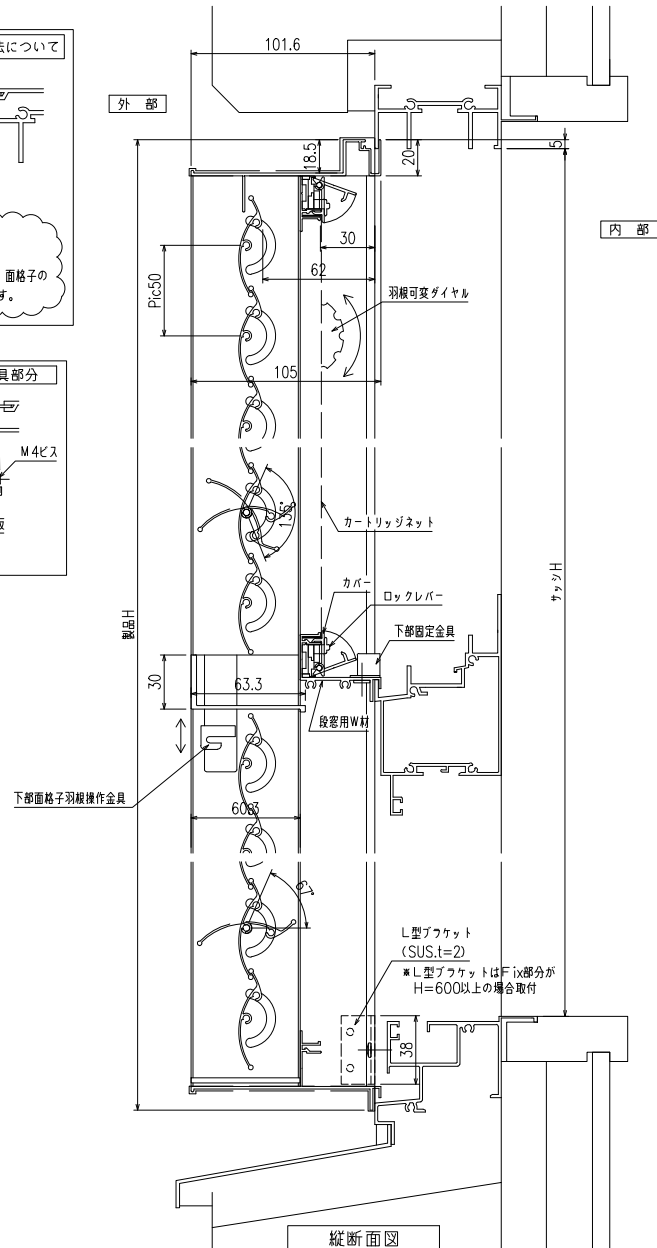

網のみ脱着メンテナンス対応
 全面網戸（高防虫）
 FIX部ガラス清掃対応

引き違い+FIX段窓納まり カートリッジネット付あかりちゃん（下部面格子脱着仕様）

<サッシ姿図>

外観姿図

内観詳細図

下部の面格子は脱着可能

*商品改良の為、予告なく仕様変更する事がありますので予めご了承願います。

特記	工事名

工事
 設計
 初
 施行

殿
 図
 面
 名
 称

カートリッジネット付あかりちゃん
 下部面格子脱着仕様
 (引き違い+Fix段窓 姿図)

お客様受領印
 年月日

担当
 作図

No
 縮尺
 1/20
 図番
 KRAK03-a

作成日
 株式会社 丸忠

網のみ脱着メンテナンス対応
 全面網戸（高防虫）
 FIX部ガラス清掃対応

引き違い+FIX段窓RC造納まり カートリッジネット付あかりちゃん（下部面格子脱着仕様）

上部躯体のスキマ寸法について

※最小15mm以上は確保して下さい
 15mm以下の場合、面格子の取付が不可となります。

上部落下防止金具部分

縦断面図

（下部面格子羽根操作金具部分）

（L型ブラケット部分）

※L型ブラケットはFIX部分がH=600以上の場合取付

横断面図

（引き違い部分）

横断面図

（FIX部分）

※商品改良の為、予告なく仕様変更する事がありますので予めご了承願います。

特記	工事名	工事
	設計者	初設計

図面名称	カーリッジネット付あかりちゃん 下部面格子脱着仕様 (引き違い・FIX段窓 RC造納まり図)
------	------------------------------------------------------

お客様受領印	担当	作図	No	縮尺	1/3	図番	KRAK03-b-RC
年月日			作成日	株式会社 丸忠			