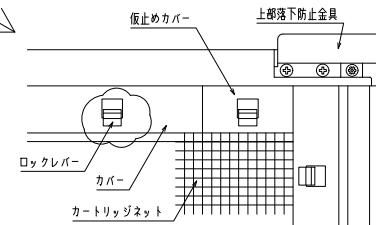

網のみ脱着メンテナンス対応
 全面網戸（高防虫）
 FIX部ガラス清掃対応

引き違い+FIX段窓納まり カートリッジネット付あかりちゃん（下部面格子脱着仕様）

<サッシ姿図>

外観姿図

内観詳細図

下部の面格子は脱着可能

*商品改良の為、予告なく仕様変更する事がありますので予めご了承願います。

特記	工事名

工事
 設計
 初
 施行

殿
 図
 面
 名
 称

カートリッジネット付あかりちゃん
 下部面格子脱着仕様
 (引き違い+Fix段窓 姿図)

お客様受領印
 年月日

担当
 作図

No
 縮尺
 1/20
 図番
 KRAK03-a

作成日
 株式会社 丸忠

網のみ脱着メンテナンス対応
 全面網戸（高防虫）
 FIX部ガラス清掃対応

引き違い+FIX段窓RC造納まり カートリッジネット付あかりちゃん（下部面格子脱着仕様）

上部躯体のスキマ寸法について

※最小15mm以上は確保して下さい
 15mm以下の場合、面格子の取付が不可となります。

上部落下防止金具部分

縦断面図

（下部面格子羽根操作金具部分）

（L型ブラケット部分）

※L型ブラケットはFIX部分がH=600以上の場合取付