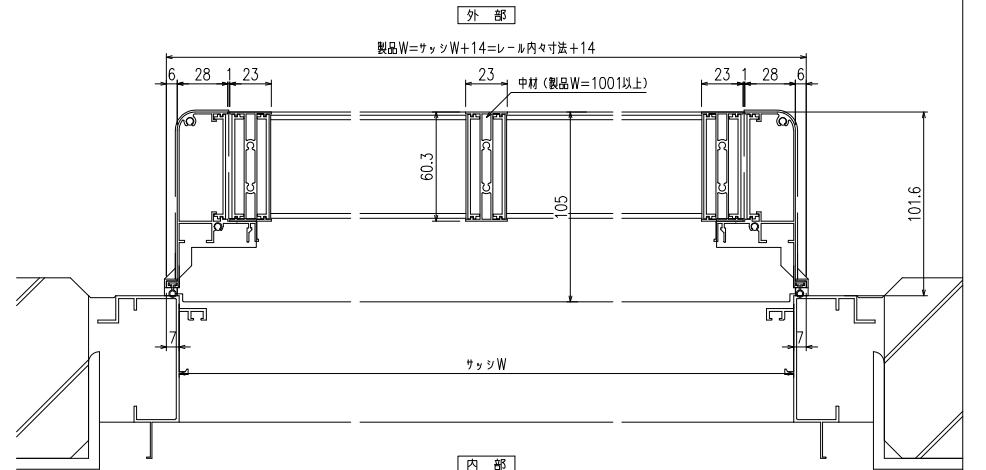

上部落下防止金具部分

縦断面図

（下部面格子羽根操作金具部分）

（L型ブラケット部分）

※L型ブラケットはFIX部分が
 H=600以上の場合取付

横断面図

（引き違い部分）

横断面図

（FIX部分）

※商品改良の為、予告なく仕様変更する事がありますのでご了承承ります。

特記	
工事名	

工事

設計
 初行

殿
 図面
 名称

カートリッジネット付あかりちゃん
 下部面格子脱着仕様
 （引き違い+FIX段窓 ALC造納まり図）

お客様受領印
 年月日