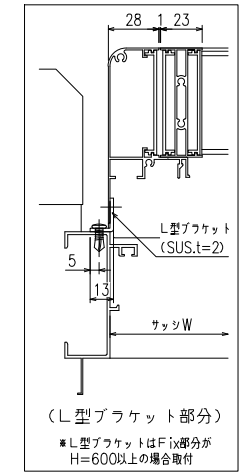

工事
 設計
 初
 施行

殿
 図
 面
 名
 称

カートリッジネット付あかりちゃん
 下部面格子脱着仕様
 (引き違い+Fix段窓 姿図)

お客様受領印
 年月日

担当
 作図

No
 縮尺
 1/20
 図番
 KRAK03-a

作成日
 株式会社 丸忠

網のみ脱着メンテナンス対応
 全面網戸（高防虫）
 FIX部ガラス清掃対応

引き違い+FIX段窓RC造納まり カートリッジネット付あかりちゃん（下部面格子脱着仕様）

上部躯体のスキマ寸法について

※最小15mm以上は確保して下さい
 15mm以下の場合、面格子の取付が不可となります。

上部落下防止金具部分

縦断面図

（下部面格子羽根操作金具部分）

（L型ブラケット部分）

※L型ブラケットはFIX部分がH=600以上の場合取付

横断面図

（引き違い部分）

横断面図

（FIX部分）

※商品改良の為、予告なく仕様変更する事がありますので予めご了承願います。

特記	工事名	工事
	設計者	初設計

図面名称	カーリッジネット付あかりちゃん 下部面格子脱着仕様 (引き違い・FIX段窓 RC造納まり図)
------	------------------------------------------------------

お客様受領印	担当	作図	No	縮尺	1/3	図番	KRAK03-b-RC
年月日			作成日	株式会社 丸忠			