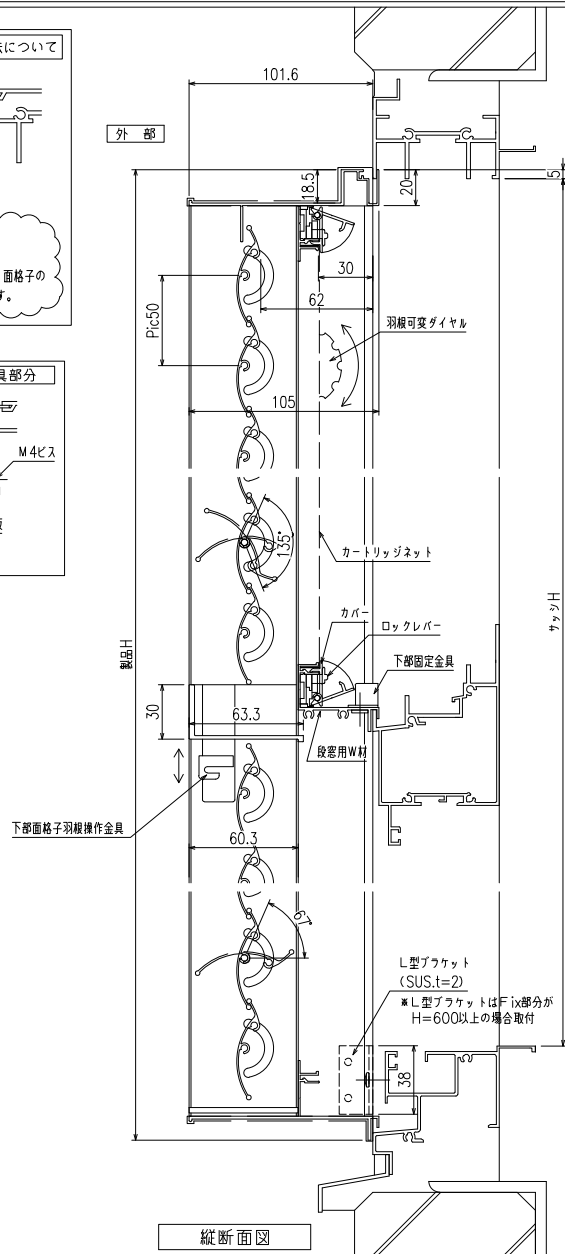

横断面図

（引き違い部分）

横断面図

（FIX部分）

※商品改良の為、予告なく仕様変更する事がありますので予めご了承願います。

特記	工事名	工事
	設計者	初設計

図面名称	カーリッジネット付あかりちゃん 下部面格子脱着仕様 (引き違い・FIX段窓 RC造納まり図)
------	------------------------------------------------------

お客様受領印	担当	作図	No	縮尺	1/3	図番	KRAK03-b-RC
年月日			作成日	株式会社 丸忠			

年月日			作成日	株式会社 丸忠			
-----	--	--	-----	---------	--	--	--

網のみ脱着メンテナンス対応
 全面網戸（高防虫）
 FIX部ガラス清掃対応

引き違い+FIX段窓ALC造納まり カートリッジネット付あかりちゃん（下部面格子脱着仕様）

上部躯体のスキマ寸法について

※最小15mm以上は
 確保して下さい
 15mm以下の場合、面格子の
 取付が不可となります。

上部落下防止金具部分

縦断面図

（下部面格子羽根操作金具部分）

（L型ブラケット部分）

※L型ブラケットはFIX部分が
 H=600以上の場合取付

横断面図

（引き違い部分）

横断面図

（FIX部分）

※商品改良の為、予告なく仕様変更する事がありますのでご了承承ります。

特記	
工事名	

工事

設計
 初行

殿
 図面
 名称

カートリッジネット付あかりちゃん
 下部面格子脱着仕様
 （引き違い+FIX段窓 ALC造納まり図）

お客様受領印
 年月日