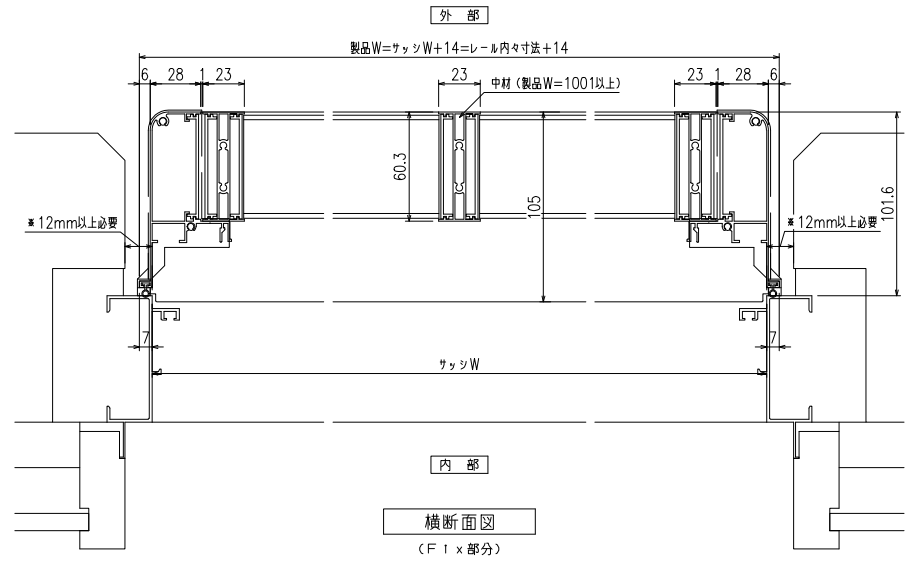

引き違い+FIX段窓RC造納まり カートリッジネット付あかりちゃん（下部面格子脱着仕様）

上部躯体のスキマ寸法について

※最小15mm以上は確保して下さい
 15mm以下の場合、面格子の取付が不可となります。

上部落下防止金具部分

縦断面図

（下部面格子羽根操作金具部分）

（L型ブラケット部分）

※L型ブラケットはFIX部分がH=600以上の場合取付

横断面図

（引き違い部分）

横断面図

（FIX部分）

※商品改良の為、予告なく仕様変更する事がありますので予めご了承願います。

特記	工事名	工事
	設計者	初設計

図面名称	カーリッジネット付あかりちゃん 下部面格子脱着仕様 (引き違い・FIX段窓 RC造納まり図)
------	------------------------------------------------------

お客様受領印	担当	作図	No	縮尺	1/3	図番	KRAK03-b-RC
年月日			作成日	株式会社 丸忠			