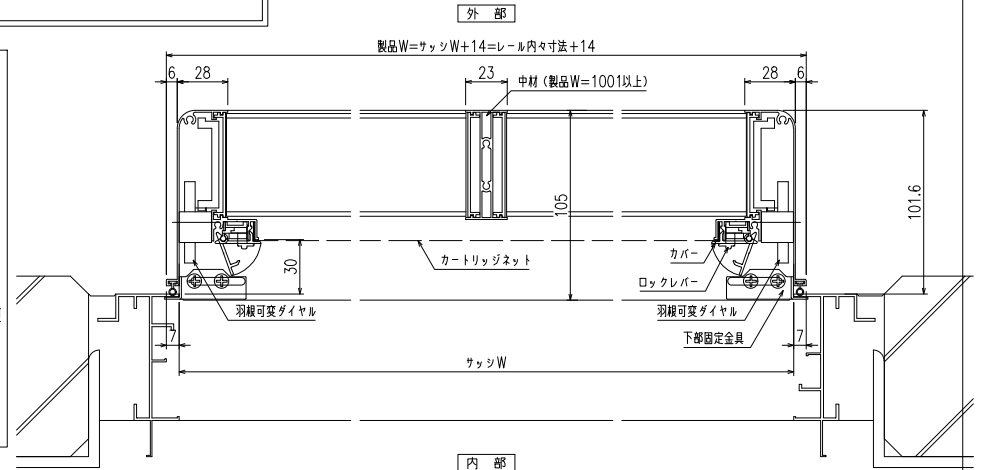

上部落下防止金具部分

縦断面図

（下部面格子羽根操作金具部分）

（L型ブラケット部分）

※L型ブラケットはFIX部分が
 H=600以上の場合取付

横断面図

（引き違い部分）

横断面図

（FIX部分）

※商品改良の為、予告なく仕様変更する事がありますのでご了承承ります。

特記	
工事名	

工事

設計
 初行

殿
 図面
 名称

カートリッジネット付あかりちゃん
 下部面格子脱着仕様
 （引き違い+FIX段窓 ALC造納まり図）

お客様受領印
 年月日