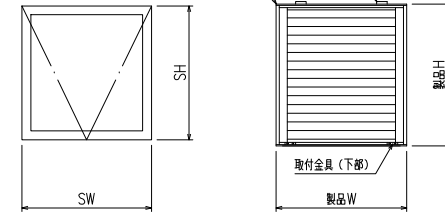

特記事項

ご注文の際には網戸の仕様（内・外）及び網色（ブラック・グレー）のご指示をお願いします

形式	内倒し窓専用自動可変面格子
名称	みらんちゃん SP型
サッシ形式	内倒し窓
サッシメーカー	不二サッシ
製品色	
付属品	取付金具
備考	サッシ色： 内・外網戸（網色：ブラック or グレー）

窓倒し角度 度（標準時）、度（清掃時）

安全キャップ（4ヶ所） 取付金具（上部）

外觀姿図

符号	SW×SH	製品W×製品H	数量

製作範囲

SW = 252 ~ 802
(製品W = 250 ~ 800)

SH = 300 ~ 964
(製品H = 336 ~ 1000)

SH=300の場合、
羽根を全開する為には、
窓倒し角度が20°以上必要です

～網戸取外しイメージ～

* 網戸は内網戸・外網戸の
どちらかになります

<内網戸設定の場合>
障子倒し角度 θ と、*部頸線寸法にご注意下さい。
(網戸取外しが不可になる場合があります)

縦断面図

横断面図

特記	工事名	内倒し窓専用自動可変面格子	お客様受領印 年 月 日	縮尺 1/3 1/20	不二サッシ			図番 F MISP-01
	工番				承認	審査	作成	