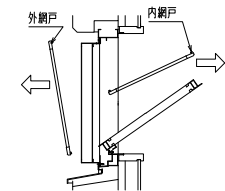

製作範囲

SW = 252 ~ 802
(製品W = 250 ~ 800)

SH = 300 ~ 964
(製品H = 336 ~ 1000)

SH=300の場合、
羽根を全開する為には、
窓倒し角度が20°以上必要です

～網戸取外しイメージ～

* 網戸は内網戸・外網戸の
どちらかになります

<内網戸設定の場合>
障子倒し角度 θ と、*部頸線寸法にご注意下さい。
(網戸取外しが不可になる場合があります)

縦断面図

横断面図

特記	工事名	内倒し窓専用自動可変面格子	お客様受領印 年 月 日	縮尺 1/3 1/20	不二サッシ			図番 F MISP-01
	工番				承認	審査	作成	