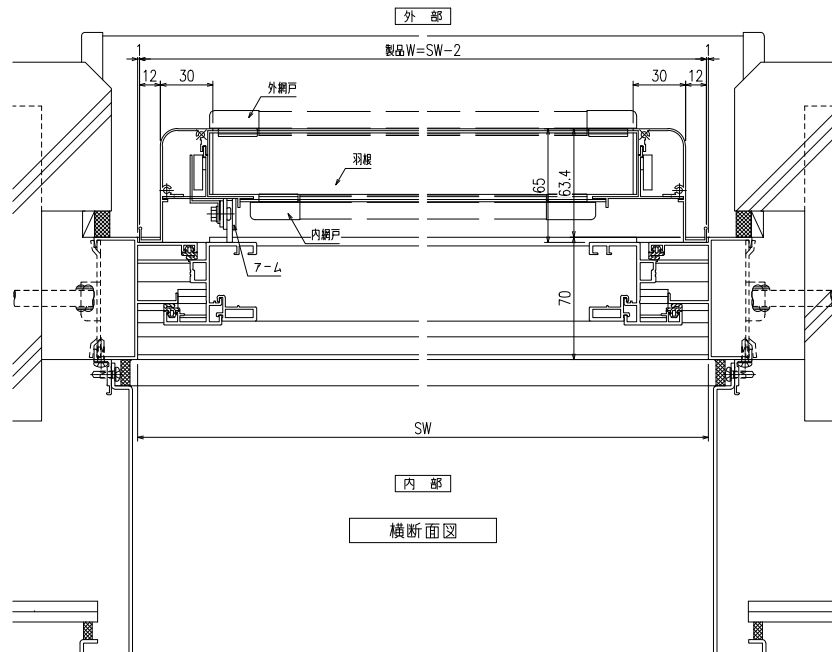

製作範囲

SW = 252 ~ 802
(製品W = 250 ~ 800)

SH = 300 ~ 964
(製品H = 336 ~ 1000)

SH=300の場合、
羽根を全開する為には、
窓倒し角度が20°以上必要です

～網戸取外しイメージ～

* 網戸は内網戸・外網戸の
どちらかになります

<内網戸設定の場合>
障子倒し角度 θ と、*部頸線寸法にご注意下さい。
(網戸取外しが不可になる場合があります)

縦断面図

横断面図

特記	工事名	内倒し窓専用自動可変面格子	お客様受領印 年 月 日	縮尺 1/3 1/20	不二サッシ			図番 F MISP-01
	工番				承認	審査	作成	