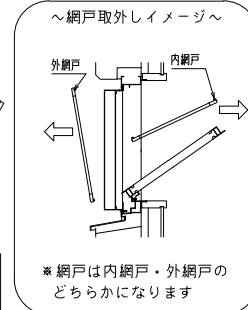

特記事項

ご注文の際には網戸の仕様（内・外）及び網色（ブラック・グレー）のご指示をお願いします

形式	内倒し窓専用自動可変面格子
名称	みらんちゃん SP型
サッシ形式	内倒し窓
サッシメーカー	不二サッシ
製品色	
付属品	取付金具
備考	サッシ色： 内・外網戸（網色：ブラック or グレー）

窓倒し角度 度（標準時）、度（清掃時）

安全キャップ（4ヶ所） 取付金具（上部）

外觀姿図

符号	SW×SH	製品W×製品H	数量

製作範囲

SW = 252 ~ 802
(製品W = 250 ~ 800)

SH = 300 ~ 964
(製品H = 336 ~ 1000)

SH=300の場合、
羽根を全開する為には、
窓倒し角度が20°以上必要です

～網戸取外しイメージ～

* 網戸は内網戸・外網戸の
どちらかになります

<内網戸設定の場合>
障子倒し角度 θ と、*部頸線寸法にご注意下さい。
(網戸取外しが不可になる場合があります)

縦断面図

横断面図

特記	工事名	内倒し窓専用自動可変面格子	お客様受領印 年 月 日	縮尺 1/3 1/20	不二サッシ			図番 F MISP-01
	工番				承認	審査	作成	