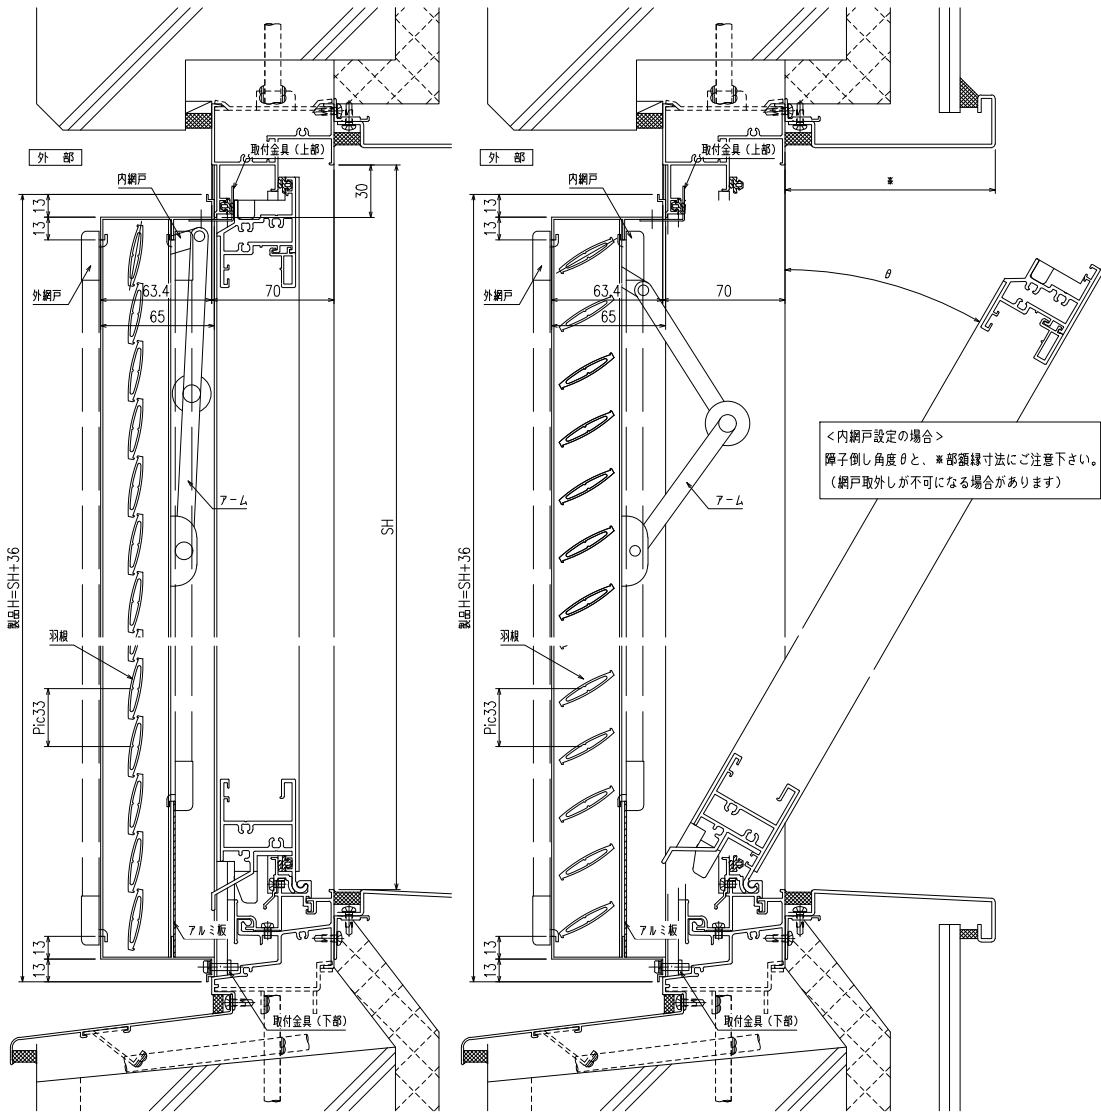

製作範囲

SW = 252 ~ 802
(製品W = 250 ~ 800)

SH = 300 ~ 964
(製品H = 336 ~ 1000)

SH=300の場合、
羽根を全開する為には、
窓倒し角度が20°以上必要です

～網戸取外しイメージ～

* 網戸は内網戸・外網戸の
どちらかになります

<内網戸設定の場合>
障子倒し角度 θ と、*部頸線寸法にご注意下さい。
(網戸取外しが不可になる場合があります)

縦断面図

横断面図

特記	工事名	内倒し窓専用自動可変面格子	お客様受領印 年 月 日	縮尺 1/3 1/20	不二サッシ			図番 F MISP-01
	工番				承認	審査	作成	