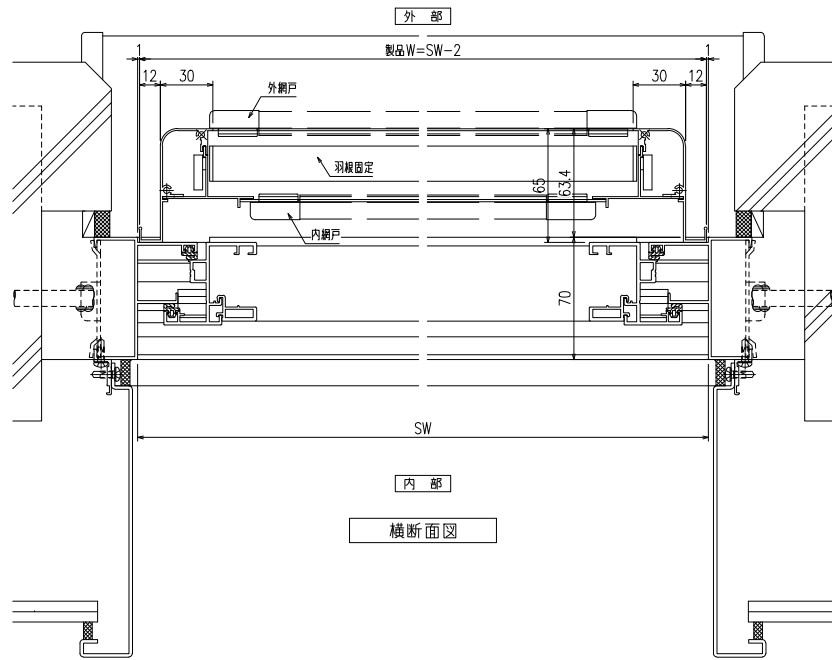

特記事項

ご注文の際には網戸の仕様（内・外）及び網色（ブラック・グレー）のご指示をお願いします

形式	内倒し窓専用面格子
名称	みらんちゃん 固定型
サッシ形式	内倒し窓
サッシメーカー	不二サッシ
製品色	
付属品	取付金具
備考	サッシ色： 内・外網戸（網色：ブラック or グレー）

窓倒し角度 度（標準時）、度（清掃時）

外觀姿図

符号	SW×SH	製品W×製品H	数量

製作範囲  
 SW = 252 ~ 802  
 (製品W = 250 ~ 800)  
 SH = 300 ~ 964  
 (製品H = 336 ~ 1000)

<内網戸設定の場合>  
 障子倒し角度 $\theta$ と、\*部鎖線寸法にご注意下さい。  
 (網戸取外しが不可になる場合があります)

縦断面図

- ・羽根 Pic=33 は変更できません
- ・羽根角度はオーダー対応で変更可能です

横断面図

特記	工事名	内倒し窓専用面格子	お客様受領印 年 月 日	縮尺 1/3 1/20	不二サッシ			図番 F MIKT-01
	工番				承認	審査	作成	
		『みらんちゃん 固定型』						