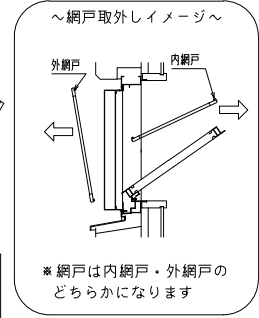

特記事項

ご注文の際には網戸の仕様（内・外）及び網色（ブラック・グレー）のご指示をお願いします

形式	内倒し窓専用面格子
名称	みらんちゃん 固定型
サッシ形式	内倒し窓
サッシメーカー	不二サッシ
製品色	
付属品	取付金具
備考	サッシ色： 内・外網戸（網色：ブラック or グレー）

窓倒し角度 度（標準時）、度（清掃時）

外觀姿図

符号	SW×SH	製品W×製品H	数量

製作範囲  
 SW = 252 ~ 802  
 (製品W = 250 ~ 800)  
 SH = 300 ~ 964  
 (製品H = 336 ~ 1000)

<内網戸設定の場合>  
 障子倒し角度 $\theta$ と、\*部鎖線寸法にご注意下さい。  
 (網戸取外しが不可になる場合があります)

縦断面図

- ・羽根 Pic=33 は変更できません
- ・羽根角度はオーダー対応で変更可能です

横断面図

特記	工事名	内倒し窓専用面格子	お客様受領印 年 月 日	縮尺 1/3 1/20	不二サッシ			図番 F MIKT-01
	工番				承認	審査	作成	
		『みらんちゃん 固定型』						