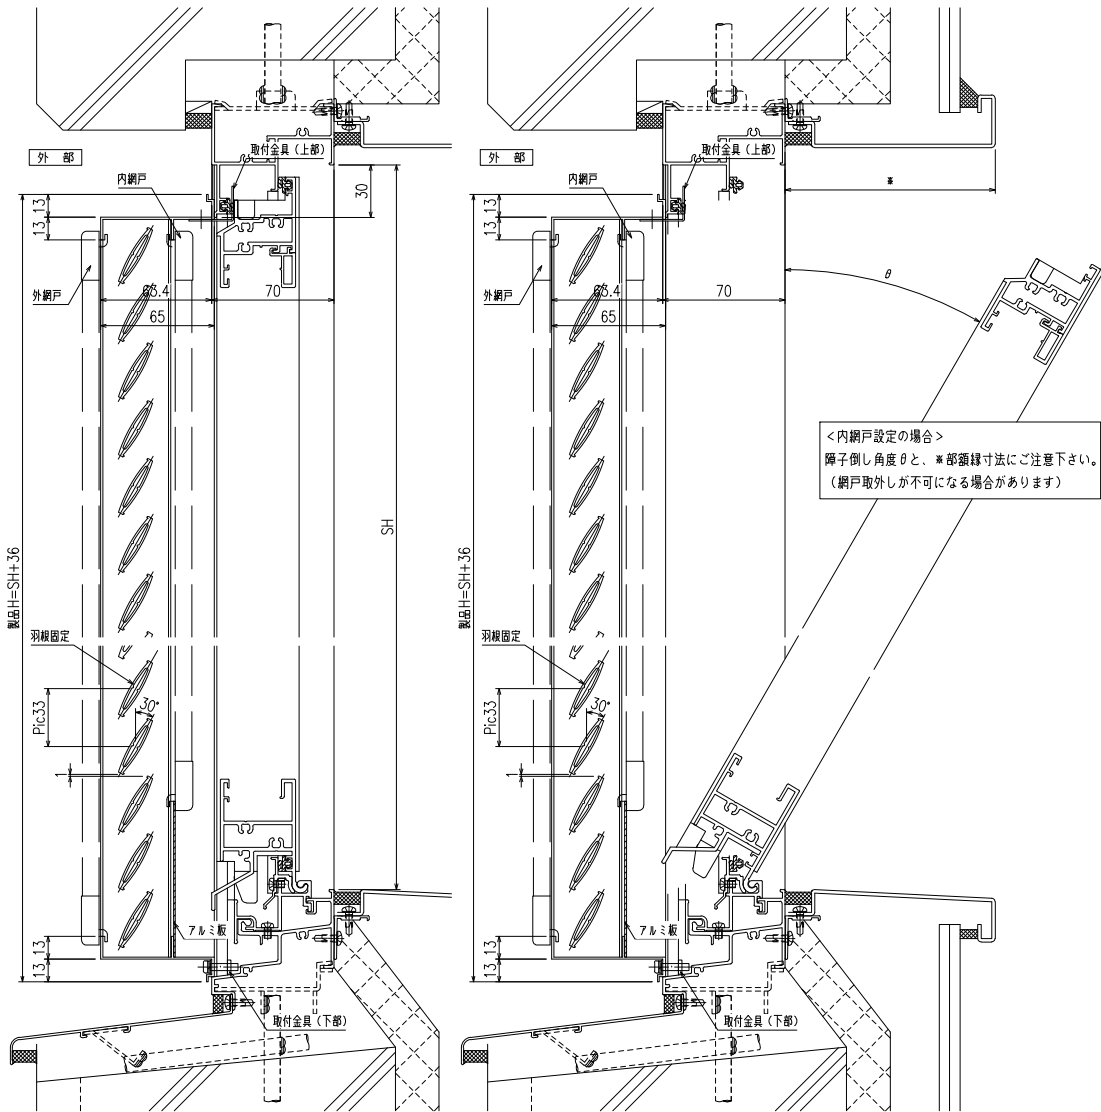

特記事項

ご注文の際には網戸の仕様（内・外）及び網色（ブラック・グレー）のご指示をお願いします

形式	内倒し窓専用面格子
名称	みらんちゃん 固定型
サッシ形式	内倒し窓
サッシメーカー	不二サッシ
製品色	
付属品	取付金具
備考	サッシ色： 内・外網戸（網色：ブラック or グレー）

窓倒し角度 度（標準時）、度（清掃時）

外觀姿図

符号	SW×SH	製品W×製品H	数量

製作範囲  
 SW = 252 ~ 802  
 (製品W = 250 ~ 800)  
 SH = 300 ~ 964  
 (製品H = 336 ~ 1000)

<内網戸設定の場合>  
 障子倒し角度 $\theta$ と、\*部鎖線寸法にご注意下さい。  
 (網戸取外しが不可になる場合があります)

縦断面図

- ・羽根 Pic=33 は変更できません
- ・羽根角度はオーダー対応で変更可能です

横断面図

特記	工事名	内倒し窓専用面格子	お客様受領印 年 月 日	縮尺 1/3 1/20	不二サッシ			図番 F MIKT-01
	工番				承認	審査	作成	
		『みらんちゃん 固定型』						