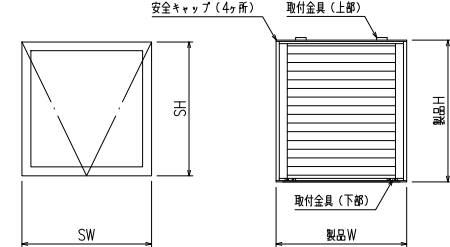

特記事項

ご注文の際には網戸の仕様（内・外）及び網色（ブラック・グレー）のご指示をお願いします

形式	内倒し窓専用面格子
名称	みらんちゃん 固定型
サッシ形式	内倒し窓
サッシメーカー	不二サッシ
製品色	
付属品	取付金具
備考	サッシ色： 内・外網戸（網色：ブラック or グレー）

窓倒し角度 度（標準時）、度（清掃時）

外觀姿図

符号	SW×SH	製品W×製品H	数量

製作範囲  
 SW = 252 ~ 802  
 (製品W = 250 ~ 800)  
 SH = 300 ~ 964  
 (製品H = 336 ~ 1000)

<内網戸設定の場合>  
 障子倒し角度 $\theta$ と、\*部鎖線寸法にご注意下さい。  
 (網戸取外しが不可になる場合があります)

縦断面図

- ・羽根 Pic=33 は変更できません
- ・羽根角度はオーダー対応で変更可能です

横断面図

特記	工事名	内倒し窓専用面格子	お客様受領印 年 月 日	縮尺 1/3 1/20	不二サッシ			図番 F MIKT-01
	工番				承認	審査	作成	
		『みらんちゃん 固定型』						