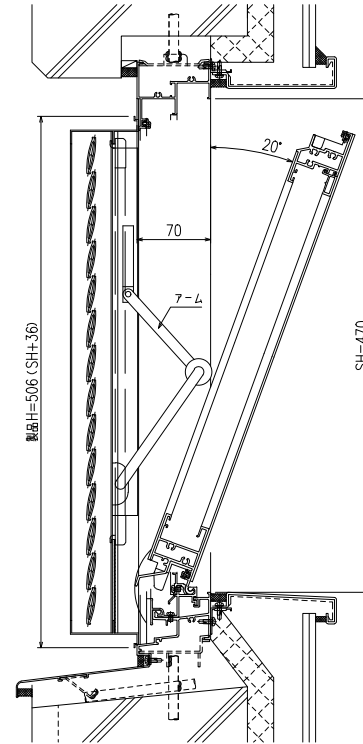

(ガラス溝 18・30mm)

サッシH	最小開放角度
382	36.5°

※サッシH<382は対応不可となります

サッシH	最小開放角度
405	30°

サッシH	最小開放角度
470	20°

サッシH	最小開放角度
750	8.5°

◇ 特◇ ◇ 記◇ ◇	工事名	図面名 みらんちゃんDX型 動作可能寸法について	お客様受領印 年 月 日	縮尺 1 / 5	不二サッシ			図番 F MDX-S-01
	工事番				承認	審査	作成	