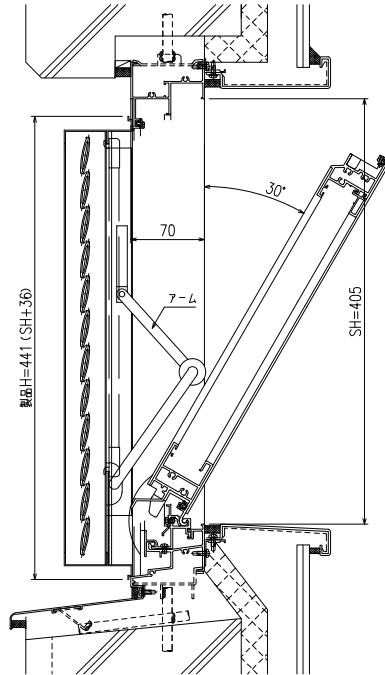

(ガラス溝 18・30mm)

サッシH	最小開放角度
382	36.5°

※サッシH<382は対応不可となります

サッシH	最小開放角度
405	30°

サッシH	最小開放角度
470	20°

サッシH	最小開放角度
750	8.5°

◇ 特◇ ◇ 記◇ ◇	工事名	図面名 みらんちゃんDX型 動作可能寸法について	お客様受領印 年 月 日	縮尺 1 / 5	不二サッシ			図番 F MDX-S-01
	工事番				承認	審査	作成	