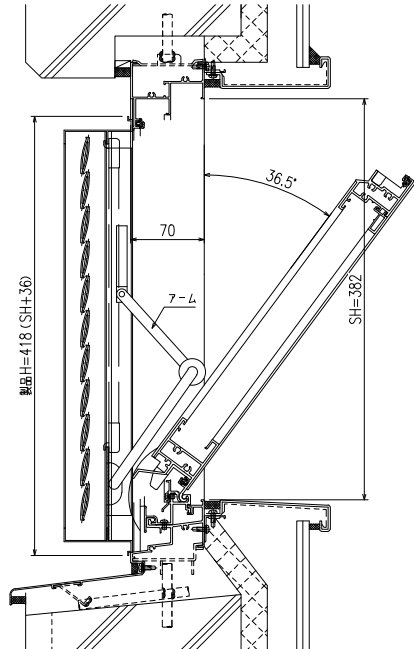

(ガラス溝 18・30mm)

サッシH	最小開放角度
382	36.5°

※サッシH<382は対応不可となります

サッシH	最小開放角度
405	30°

サッシH	最小開放角度
470	20°

サッシH	最小開放角度
750	8.5°

◇ 特◇ ◇ 記◇ ◇	工事名	図面名 みらんちゃんDX型 動作可能寸法について	お客様受領印 年 月 日	縮尺 1 / 5	不二サッシ			図番 F MDX-S-01
	工事番				承認	審査	作成	