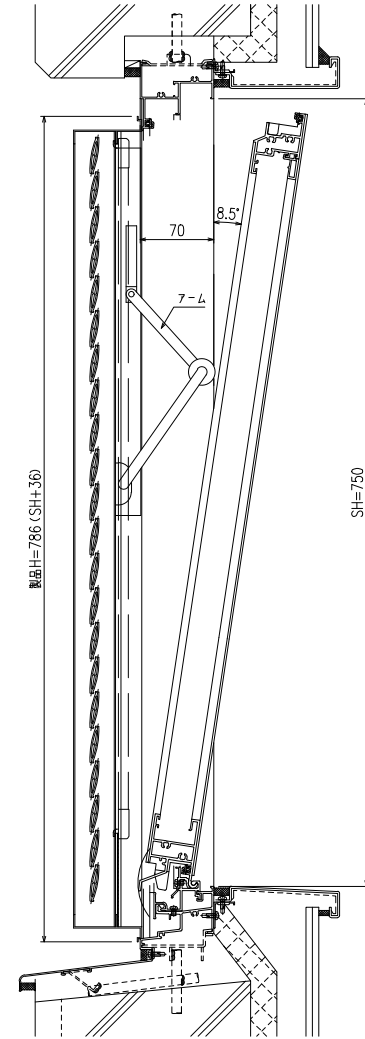

(ガラス溝 18・30mm)

サッシH	最小開放角度
382	36.5°

※サッシH<382は対応不可となります

サッシH	最小開放角度
405	30°

サッシH	最小開放角度
470	20°

サッシH	最小開放角度
750	8.5°

◇ 特◇ ◇ 記◇ ◇	工事名	図面名 みらんちゃんDX型 動作可能寸法について	お客様受領印 年 月 日	縮尺 1 / 5	不二サッシ			図番 F MDX-S-01
	工事番				承認	審査	作成	