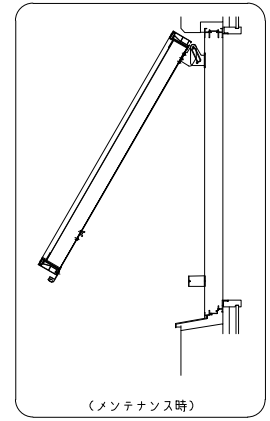

網戸・障子メンテ対応 非常開放面格子 まもるくん ② (スタンダード)
(防犯強化付回転ブラケット60出)

羽根可変レバー位置、上下可動範囲については別図【MA-S-01】をご参照ください

◇特記 ◇ ◇ ◇	工事名 工番	図面名 非常開放面格子 『まもるくん②(スタンダード)』 (防犯強化付回転ブラケット60出)	お客様受領印	縮尺	不二サッシ		図番
			年 月 日	1/3 1/20	承認 審査 作成	F MA06-b	