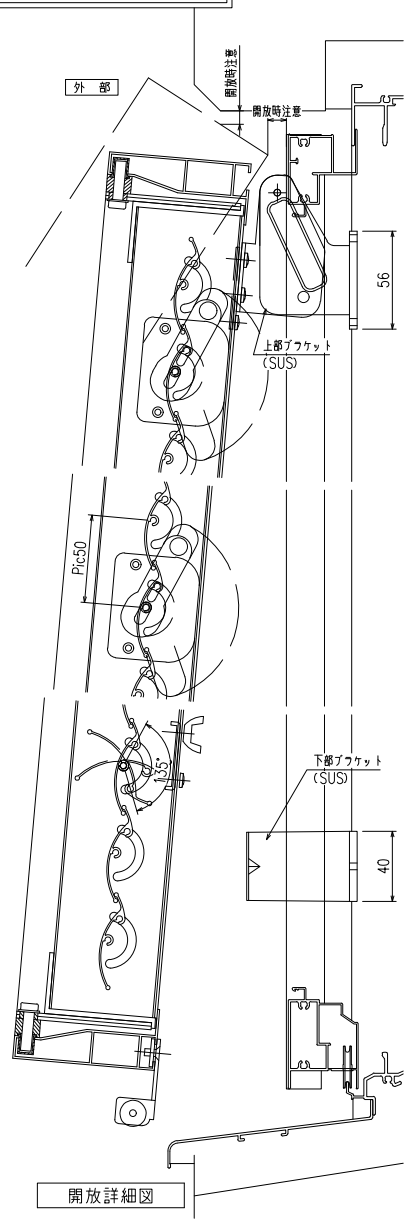

網戸・障子メンテ対応 非常開放面格子 まもるくん ② (スタンダード)
(防犯強化付回転ブラケット60出)

羽根可変レバー位置、上下可動範囲については別図【MA-S-01】をご参照ください

◇特記 ◇ ◇ ◇	工事名 工番	図面名 非常開放面格子 『まもるくん②(スタンダード)』 (防犯強化付回転ブラケット60出)	お客様受領印	縮尺	不二サッシ		図番
			年 月 日	1/3 1/20	承認 審査 作成	F MA06-b	