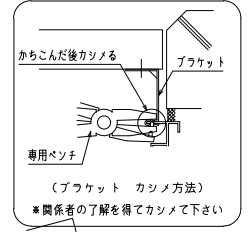

網戸・障子メンテ対応 非常開放面格子 まもるくん ② (スタンダード)
(防犯強化付回転ブラケット60出)

羽根可変レバー位置、上下可動範囲については別図【MA-S-01】をご参照ください

◇特記 ◇ ◇ ◇	工事名 工番	図面名 非常開放面格子 『まもるくん②(スタンダード)』 (防犯強化付回転ブラケット60出)	お客様受領印	縮尺	不二サッシ		図番
			年 月 日	1/3 1/20	承認 審査 作成	F MA06-b	