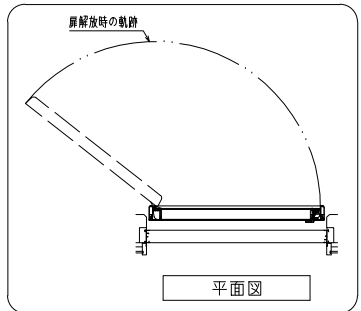

網戸・障子メンテ対応 非常開放面格子 まもるくん ② (スタンダード)
(防犯強化付回転ブラケット60出)

羽根可変レバー位置、上下可動範囲については別図【MA-S-01】をご参照ください

◇特記 ◇ ◇ ◇	工事名 工番	図面名 非常開放面格子 『まもるくん②(スタンダード)』 (防犯強化付回転ブラケット60出)	お客様受領印	縮尺	不二サッシ		図番
			年 月 日	1/3 1/20	承認 審査 作成	F MA06-b	