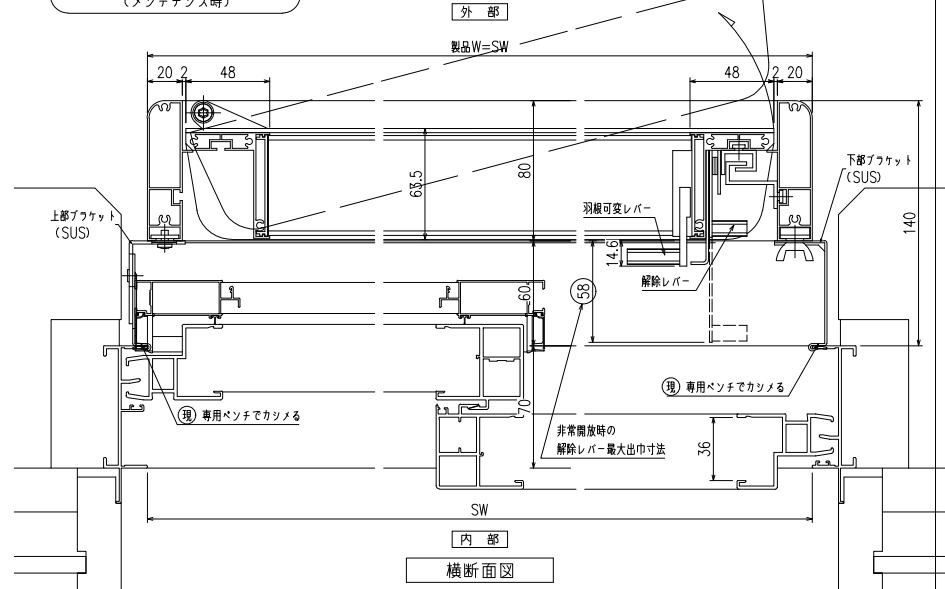

網戸・障子メンテ対応 非常開放面格子 まもるくん ② (スタンダード)
(防犯強化付回転ブラケット60出)

羽根可変レバー位置、上下可動範囲については別図【MA-S-01】をご参照ください

◇特記 ◇ ◇ ◇	工事名 工番	図面名 非常開放面格子 『まもるくん②(スタンダード)』 (防犯強化付回転ブラケット60出)	お客様受領印	縮尺	不二サッシ		図番
			年 月 日	1/3 1/20	承認 審査 作成	F MA06-b	