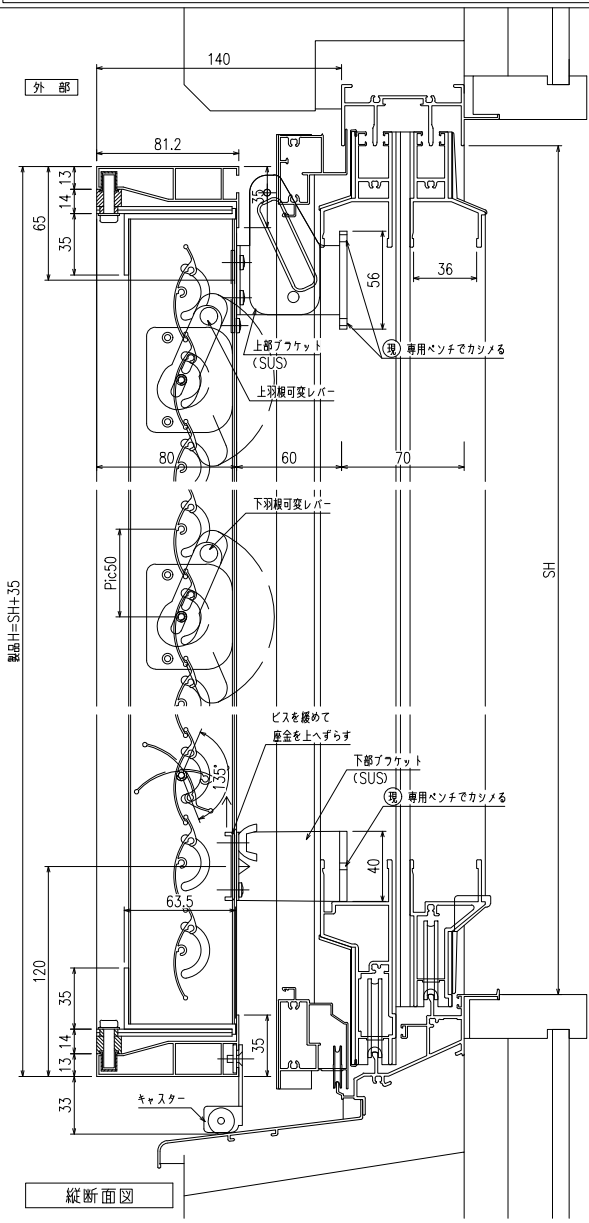

網戸・障子メンテ対応 非常開放面格子 まもるくん ② (スタンダード)
(防犯強化付回転ブラケット60出)

羽根可変レバー位置、上下可動範囲については別図【MA-S-01】をご参照ください

◇特記 ◇ ◇ ◇	工事名 工番	図面名 非常開放面格子 『まもるくん②(スタンダード)』 (防犯強化付回転ブラケット60出)	お客様受領印	縮尺	不二サッシ		図番
			年 月 日	1/3 1/20	承認 審査 作成	F MA06-b	