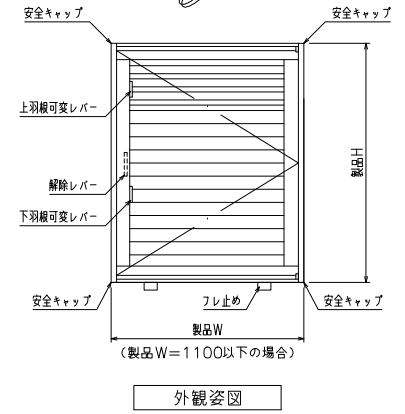

網戸・障子メンテ対応 非常開放面格子 まもるくん ② (スタンダード)
(防犯強化付回転ブラケット60出)

羽根可変レバー位置、上下可動範囲については別図【MA-S-01】をご参照ください

◇特記 ◇ ◇ ◇	工事名 工番	図面名 非常開放面格子 『まもるくん②(スタンダード)』 (防犯強化付回転ブラケット60出)	お客様受領印	縮尺	不二サッシ		図番
			年 月 日	1/3 1/20	承認 審査 作成	F MA06-b	