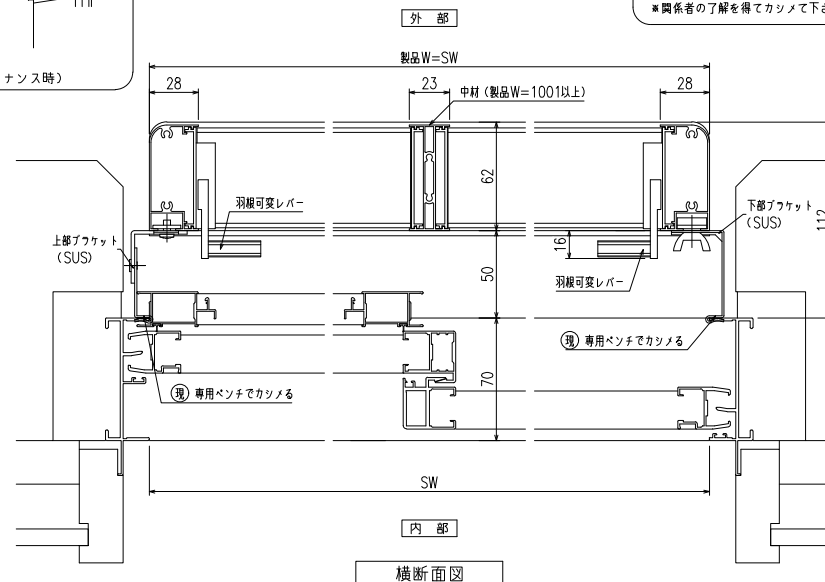

網戸・障子 メンテ対応 上下独立羽根可変面格子 あかりちゃんスタンダード
(防犯強化付回転ブラケット 50出)

外觀姿図
羽根可変レバー位置、上下可動範囲については別図【AK-S-01】をご参照ください

◇	工事名 番
◇	
◇	
◇	
◇	

図面名	上下独立羽根可変面格子 『あかりちゃん(スタンダード)』 (防犯強化付回転ブラケット 50出)
-----	---

お客様受領印	縮尺	不二サッシ	図番
年 月 日	1/20	承認 審査 作成	F AK05
	1/3		