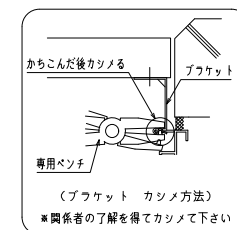

網戸・障子 メンテ対応 上下独立羽根可変面格子 あかりちゃんスタンダード
(防犯強化付回転ブラケット 50出)

外觀姿図
羽根可変レバー位置、上下可動範囲については別図【AK-S-01】をご参照ください

◇	工事名 番
◇	
◇	
◇	
◇	

図面名	上下独立羽根可変面格子 『あかりちゃん(スタンダード)』 (防犯強化付回転ブラケット 50出)
-----	---

お客様受領印	縮尺	不二サッシ	図番
年 月 日	1/20	承認 審査 作成	F AK05
	1/3		