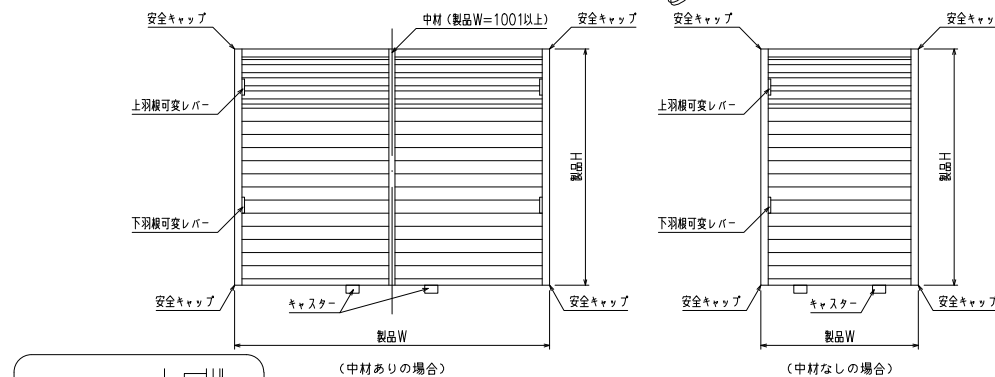

網戸・障子 メンテ対応 上下独立羽根可変面格子 あかりちゃんスタンダード
(防犯強化付回転ブラケット 50出)

外觀姿図
羽根可変レバー位置、上下可動範囲については別図【AK-S-01】をご参照ください

◇	工事名 番
◇	
◇	
◇	
◇	

図面名	上下独立羽根可変面格子 『あかりちゃん(スタンダード)』 (防犯強化付回転ブラケット 50出)
-----	---

お客様受領印	縮尺	不二サッシ	図番
年 月 日	1/20	承認 審査 作成	F AK05
	1/3		