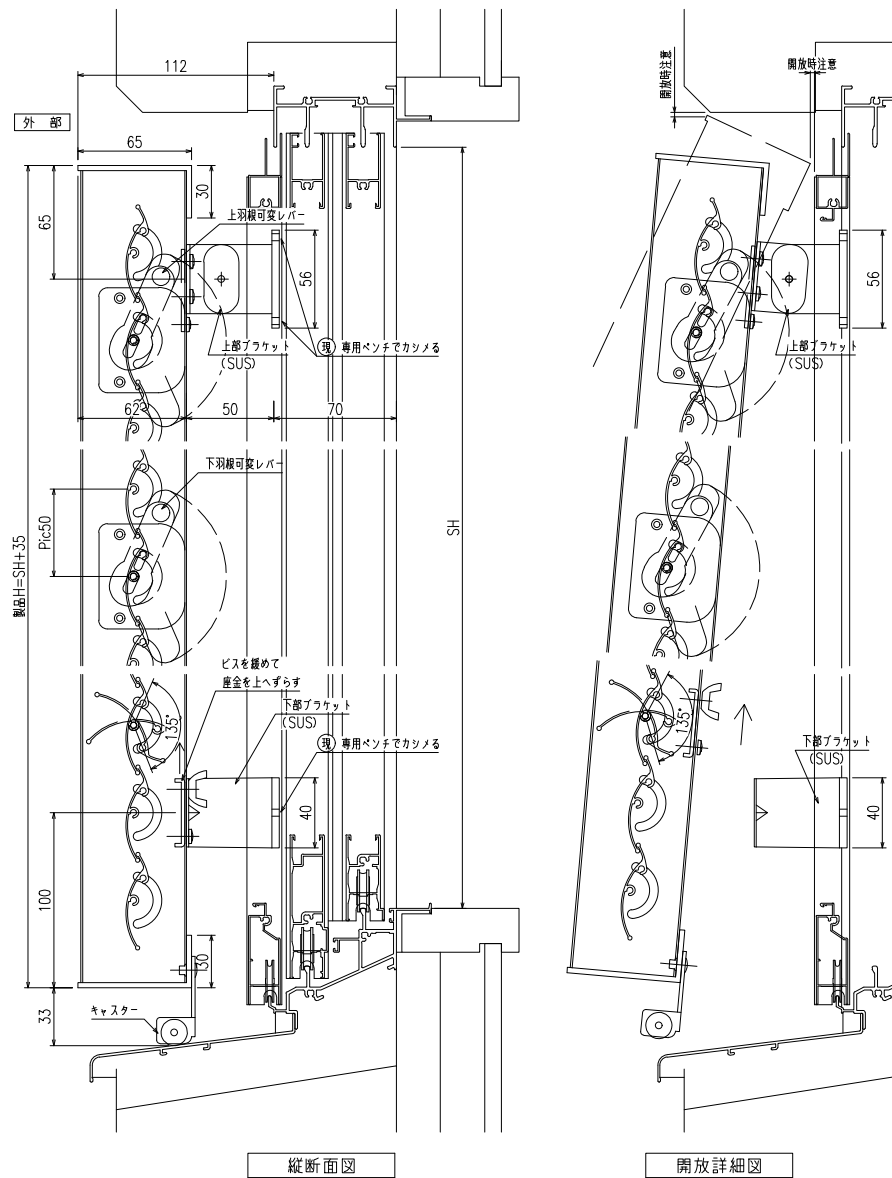

網戸・障子 メンテ対応 上下独立羽根可変面格子 あかりちゃんスタンダード
(防犯強化付回転ブラケット 50出)

外觀姿図
羽根可変レバー位置、上下可動範囲については別図【AK-S-01】をご参照ください

◇	工事名 番
◇	
◇	
◇	
◇	

図面名	上下独立羽根可変面格子 『あかりちゃん(スタンダード)』 (防犯強化付回転ブラケット 50出)
-----	---

お客様受領印	縮尺	不二サッシ	図番
年 月 日	1/20	承認 審査 作成	F AK05
	1/3		