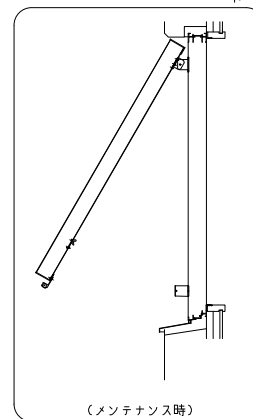

網戸・障子 メンテ対応 上下独立羽根可変面格子 あかりちゃんスタンダード
(防犯強化付回転ブラケット 50出)

外觀姿図
羽根可変レバー位置、上下可動範囲については別図【AK-S-01】をご参照ください

◇	工事名 番
◇	
◇	
◇	
◇	

図面名	上下独立羽根可変面格子 『あかりちゃん(スタンダード)』 (防犯強化付回転ブラケット 50出)
-----	---

お客様受領印	縮尺	不二サッシ	図番
年 月 日	1/20	承認 審査 作成	F AK05
	1/3		