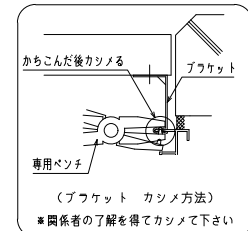

網戸・障子 メンテ対応
ストップ機能付
ダイヤ格子 (防犯強化付のびのびブラケット60出)

外観姿図

*基本ピッチ WP=110~125 HP=170~210

符号	製品W×製品H	数量

*取付条件によっては外部側より
網戸の取外しが不可となる場合があります

特記
工事名

縦断面図
開放詳細図

工事

設計
初設計
初施工

図面名称
ダイヤ格子

(防犯強化付のびのびブラケット60出)

お客様受領印

年月日

担当 作図

No

作成日