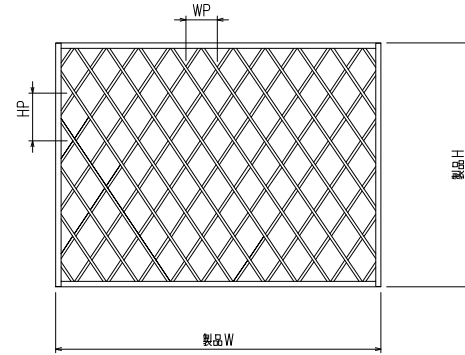

網戸・障子 メンテ対応
ストップ機能付
ダイヤ格子 (防犯強化付のびのびブラケット60出)

外観姿図

*基本ピッチ WP=110~125 HP=170~210

符号	製品W×製品H	数量

*取付条件によっては外部側より
網戸の取外しが不可となる場合があります

特記
工事名

縦断面図
開放詳細図

工事

設計
初設計
初施工

図面名称
ダイヤ格子

(防犯強化付のびのびブラケット60出)

お客様受領印

年月日

担当 作図

No

作成日

縮尺

1/3、1/20

図番

DY05

株式会社 丸忠