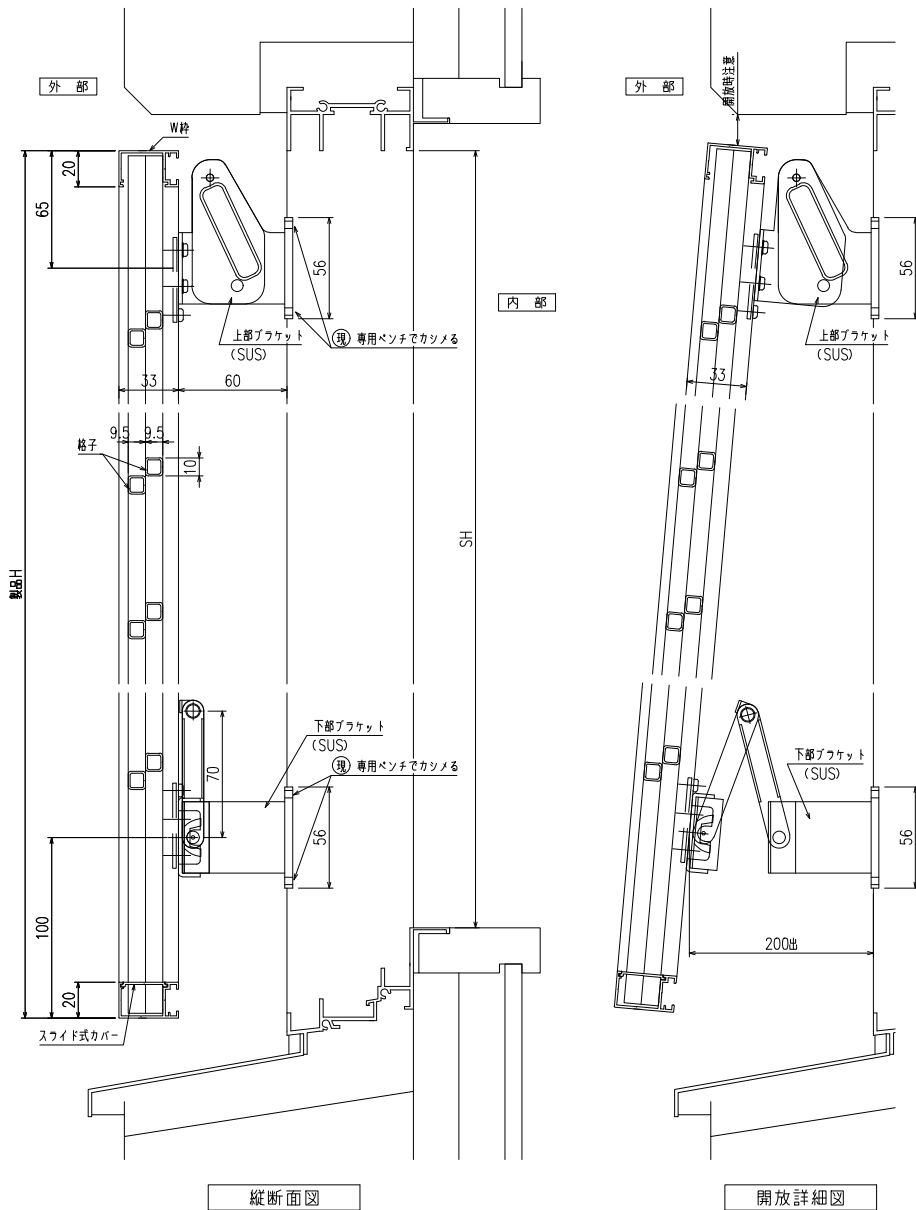

網戸・障子 メンテ対応
ストップ機能付
ダイヤ格子 (防犯強化付のびのびブラケット60出)

外観姿図

*基本ピッチ WP=110~125 HP=170~210

符号	製品W×製品H	数量

*取付条件によっては外部側より
網戸の取外しが不可となる場合があります

特記
工事名

縦断面図
開放詳細図

工事

設計
初設計
初施工

図面名称
ダイヤ格子

(防犯強化付のびのびブラケット60出)

お客様受領印

年月日

担当 作図

No

作成日

縮尺

1/3、1/20

図番

DY05

株式会社 丸忠