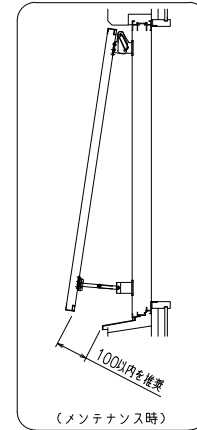

網戸・障子 メンテ対応
ストップ機能付
ダイヤ格子 (防犯強化付のびのびブラケット60出)

外観姿図

*基本ピッチ WP=110~125 HP=170~210

符号	製品W×製品H	数量

*取付条件によっては外部側より
網戸の取外しが不可となる場合があります

特記
工事名

縦断面図
開放詳細図

工事

設計
初設計
初施工

図面名称
ダイヤ格子

(防犯強化付のびのびブラケット60出)

お客様受領印

年月日

担当 作図

No

作成日

縮尺

1/3、1/20

図番

DY05

株式会社 丸忠