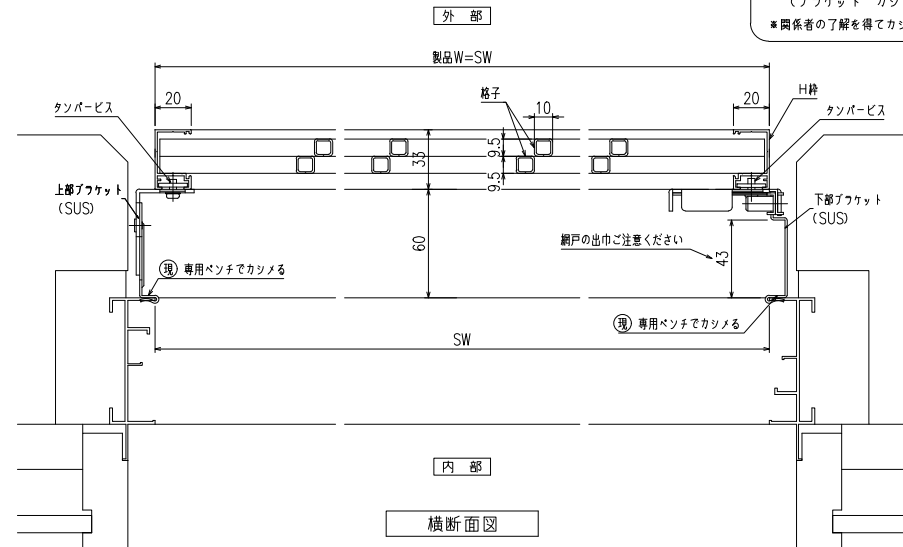

網戸・障子 メンテ対応
ストップ機能付
ダイヤ格子 (防犯強化付のびのびブラケット60出)

外観姿図

*基本ピッチ WP=110~125 HP=170~210

符号	製品W×製品H	数量

*取付条件によっては外部側より
網戸の取外しが不可となる場合があります

特記
工事名

縦断面図
開放詳細図

工事

設計
初設計
初施工

図面名称
ダイヤ格子

(防犯強化付のびのびブラケット60出)

お客様受領印

年月日

担当 作図

No

作成日

縮尺

1/3、1/20

図番

DY05

株式会社 丸忠