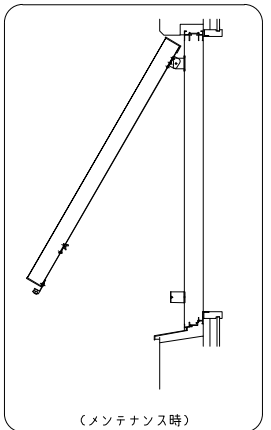

網戸・障子 メンテ対応 上下独立羽根可変面格子 あかりちゃんスタンダード
(防犯強化付回転ブラケット 50出)

縦断面図

開放詳細図

外観姿図

羽根可変レバー位置、上下可動範囲については別図【AK-S-01】をご参照ください

(メンテナンス時)

横断面図

特記	工事名	工事 設計 初歩 施行	図面名称 殿下 殿下	上下独立羽根可変面格子 『あかりちゃん(スタンダード)』 (防犯強化付回転ブラケット 50出)	お客様受領印	担当	作図	No	縮尺	図番	AK05
	1/3, 1/20							作成日	株式会社 丸忠		
					年月日						170401