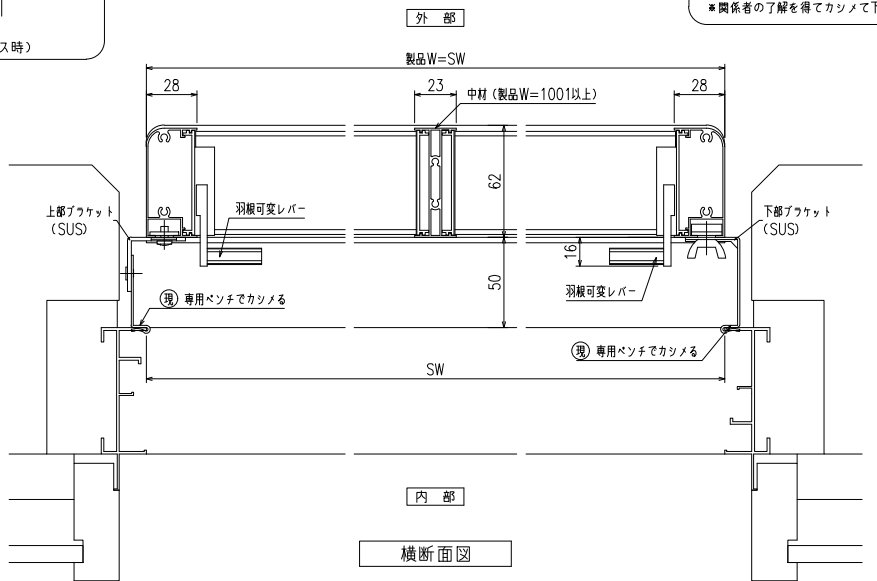

網戸・障子 メンテ対応 上下独立羽根可変面格子 あかりちゃんスタンダード
(防犯強化付回転ブラケット 50出)

縦断面図

開放詳細図

外観姿図

羽根可変レバー位置、上下可動範囲については別図【AK-S-01】をご参照ください

(メンテナンス時)

横断面図

特記	工事名	工事 設計 初歩 施行	図面名称 殿下 殿下	上下独立羽根可変面格子 『あかりちゃん(スタンダード)』 (防犯強化付回転ブラケット 50出)	お客様受領印	担当	作図	No	縮尺	図番	AK05
	1/3, 1/20							作成日	株式会社 丸忠		
					年月日						170401