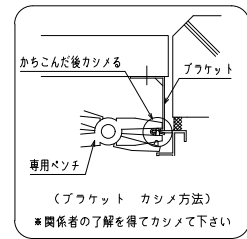

網戸・障子 メンテ対応 上下独立羽根可変面格子 あかりちゃんスタンダード
(防犯強化付回転ブラケット 50出)

縦断面図

開放詳細図

外観姿図

羽根可変レバー位置、上下可動範囲については別図【AK-S-01】をご参照ください

(メンテナンス時)

横断面図

特記	工事名	工事 設計 初歩 施行	図面名称 殿下 殿下	上下独立羽根可変面格子 『あかりちゃん(スタンダード)』 (防犯強化付回転ブラケット 50出)	お客様受領印	担当	作図	No	縮尺	図番	AK05
	1/3, 1/20							作成日	株式会社 丸忠		
					年月日						170401