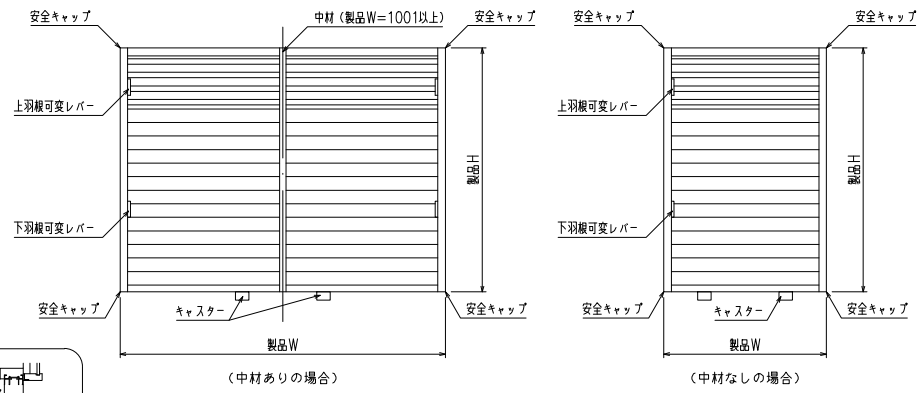

網戸・障子 メンテ対応 上下独立羽根可変面格子 あかりちゃんスタンダード
(防犯強化付回転ブラケット 50出)

縦断面図

開放詳細図

外観姿図

羽根可変レバー位置、上下可動範囲については別図【AK-S-01】をご参照ください

(メンテナンス時)

横断面図

特記	工事名	工事 設計 初歩 施行	図面名称 殿下 殿下	上下独立羽根可変面格子 『あかりちゃん(スタンダード)』 (防犯強化付回転ブラケット 50出)	お客様受領印	担当	作図	No	縮尺	図番	AK05
	1/3, 1/20							作成日	株式会社 丸忠		
					年月日						170401