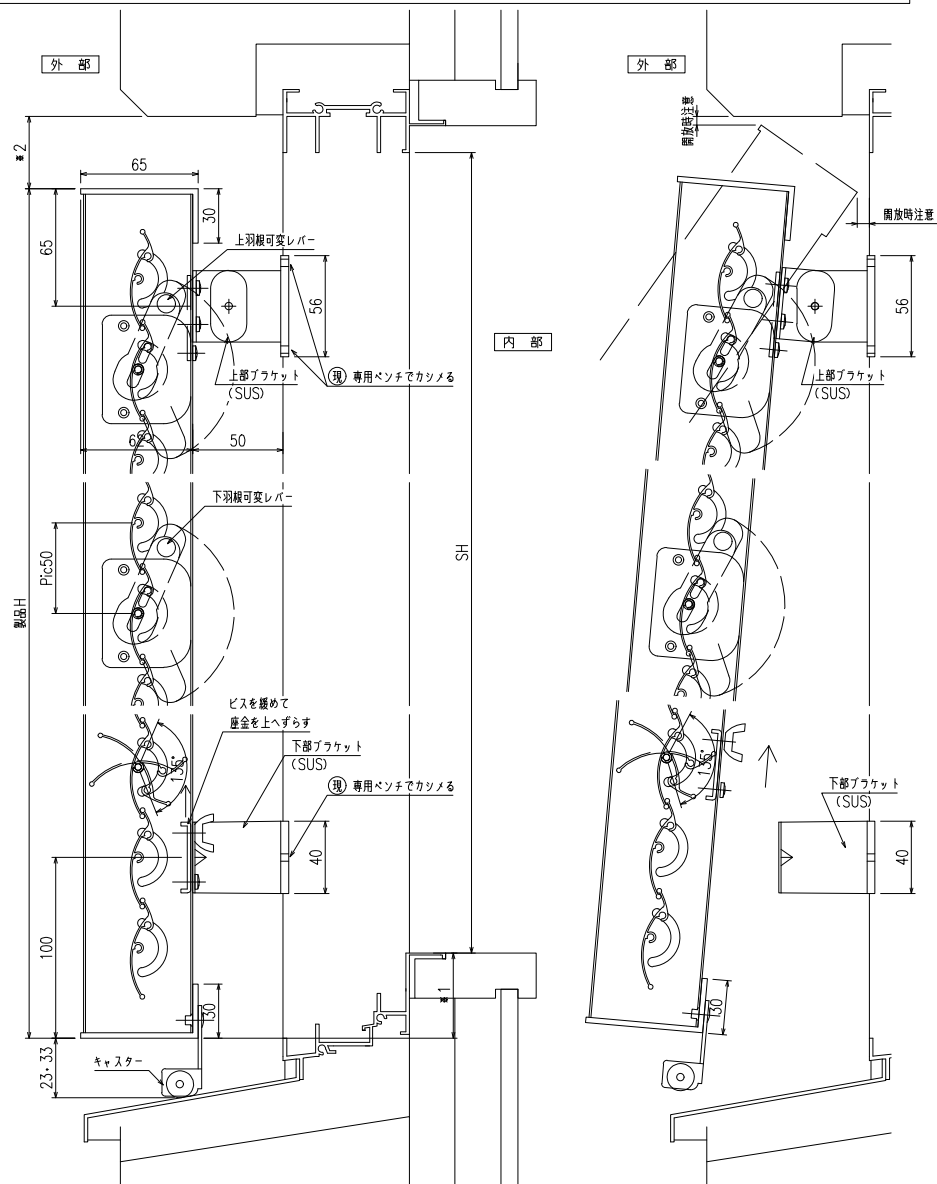

網戸・障子 メンテ対応 上下独立羽根可変面格子 あかりちゃんスタンダード
(防犯強化付回転ブラケット 50出)

縦断面図

開放詳細図

外観姿図

羽根可変レバー位置、上下可動範囲については別図【AK-S-01】をご参照ください

(メンテナンス時)

横断面図

特記	工事名	工事 設計 初歩 施行	図面名称 殿下 殿下	上下独立羽根可変面格子 『あかりちゃん(スタンダード)』 (防犯強化付回転ブラケット 50出)	お客様受領印	担当	作図	No	縮尺	図番	AK05
	1/3, 1/20							作成日	株式会社 丸忠		
					年月日						170401