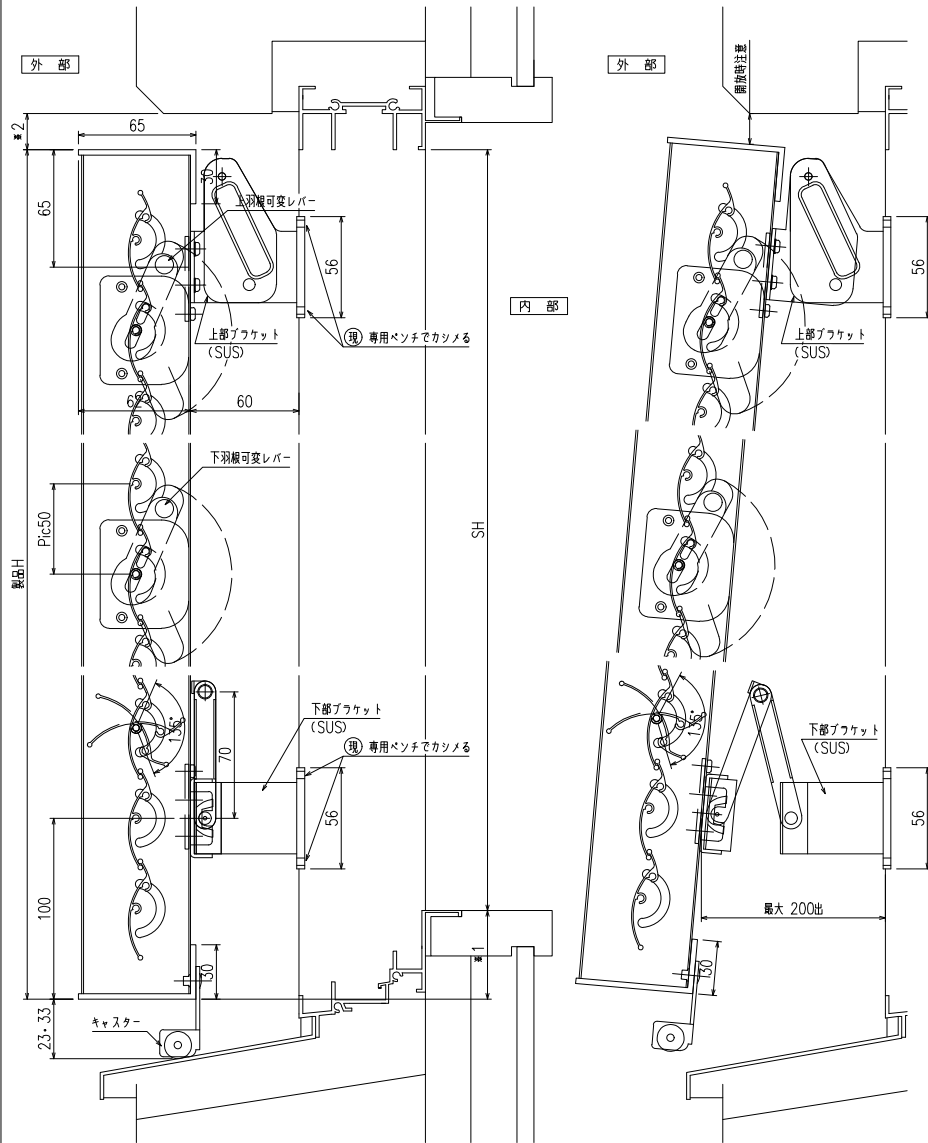

網戸・障子 メンテ対応 上下独立羽根可変面格子 あかりちゃんスタンダード  
ストップ機能付 上下独立羽根可変面格子 あかりちゃんスタンダード  
(防犯強化付のびのびブラケット 60出)

製品Hは下部キャスター高さ (23or33) を基準にブラケット開放時に支障の無い事をご確認の上、設定して下さい。

縦断面図

開放詳細図

外観姿図

羽根可変レバー位置、上下可動範囲については別図【AK-S-01】をご参照ください

※取付条件によっては外部側より網戸の取外しが不可となる場合もあります

(ブレード カシメ方法)  
※関係者の了解を得てカシメ下さい

横断面図

|    |     |     |   |        |    |    |     |         |           |    |        |
|----|-----|-----|---|--------|----|----|-----|---------|-----------|----|--------|
| 特記 | 工事名 | 設計者 | 図面名称  | お客様受領印 | 担当 | 作図 | No  | 縮尺      | 1/3, 1/20 | 図番 | AK04   |
|    |     |     |   |        |    |    | 作成日 | 株式会社 丸忠 |           |    |        |
|    |     |     | 上下独立羽根可変面格子<br>『あかりちゃん(スタンダード)』<br>(防犯強化付のびのびブラケット 60出) | 年 月 日  |    |    |     |         |           |    | 170401 |