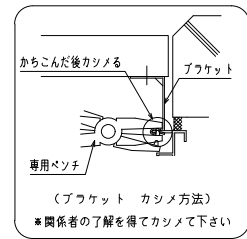

網戸・障子 メンテ対応 上下独立羽根可変面格子 あかりちゃんスタンダード  
ストップ機能付 上下独立羽根可変面格子 あかりちゃんスタンダード  
(防犯強化付のびのびブラケット 60出)

製品Hは下部キャスター高さ (23or33) を基準にブラケット開放時に支障の無い事をご確認の上、設定して下さい。

縦断面図

開放詳細図

外観姿図

羽根可変レバー位置、上下可動範囲については別図【AK-S-01】をご参照ください

※取付条件によっては外部側より網戸の取外しが不可となる場合もあります

(ブレード カシメ方法)  
※関係者の了解を得てカシメ下さい

横断面図

|    |     |     |   |        |    |    |     |         |           |    |        |
|----|-----|-----|---|--------|----|----|-----|---------|-----------|----|--------|
| 特記 | 工事名 | 設計者 | 図面名称  | お客様受領印 | 担当 | 作図 | No  | 縮尺      | 1/3, 1/20 | 図番 | AK04   |
|    |     |     |   |        |    |    | 作成日 | 株式会社 丸忠 |           |    |        |
|    |     |     | 上下独立羽根可変面格子<br>『あかりちゃん(スタンダード)』<br>(防犯強化付のびのびブラケット 60出) | 年 月 日  |    |    |     |         |           |    | 170401 |