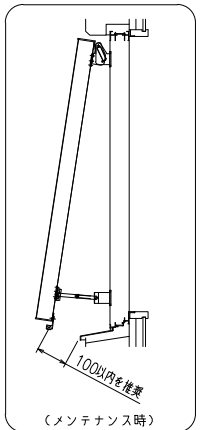

網戸・障子 メンテ対応 上下独立羽根可変面格子 あかりちゃんスタンダード  
ストップ機能付 上下独立羽根可変面格子 あかりちゃんスタンダード  
(防犯強化付のびのびブラケット 60出)

製品Hは下部キャスター高さ (23or33) を基準にブラケット開放時に支障の無い事をご確認の上、設定して下さい。

縦断面図

開放詳細図

外観姿図

羽根可変レバー位置、上下可動範囲については別図【AK-S-01】をご参照ください

※取付条件によっては外部側より網戸の取外しが不可となる場合もあります

(ブレード カシメ方法)  
※関係者の了解を得てカシメ下さい

横断面図

|    |     |     |   |        |    |    |     |         |           |    |        |
|----|-----|-----|---|--------|----|----|-----|---------|-----------|----|--------|
| 特記 | 工事名 | 設計者 | 図面名称  | お客様受領印 | 担当 | 作図 | No  | 縮尺      | 1/3, 1/20 | 図番 | AK04   |
|    |     |     |   |        |    |    | 作成日 | 株式会社 丸忠 |           |    |        |
|    |     |     | 上下独立羽根可変面格子<br>『あかりちゃん(スタンダード)』<br>(防犯強化付のびのびブラケット 60出) | 年 月 日  |    |    |     |         |           |    | 170401 |