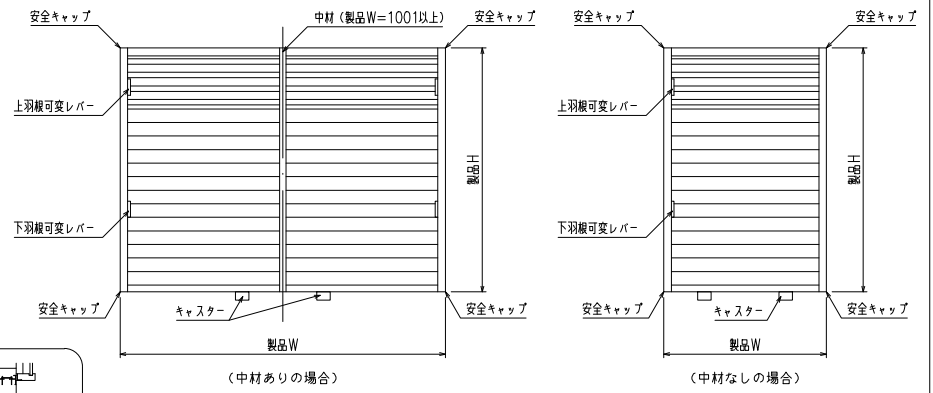

網戸・障子 メンテ対応 上下独立羽根可変面格子 あかりちゃんスタンダード  
ストップ機能付 上下独立羽根可変面格子 あかりちゃんスタンダード  
(防犯強化付のびのびブラケット 60出)

製品Hは下部キャスター高さ (23or33) を基準にブラケット開放時に支障の無い事をご確認の上、設定して下さい。

縦断面図

開放詳細図

外観姿図

羽根可変レバー位置、上下可動範囲については別図【AK-S-01】をご参照ください

※取付条件によっては外部側より網戸の取外しが不可となる場合もあります

(ブレード カシメ方法)  
※関係者の了解を得てカシメ下さい

横断面図

|    |     |     |   |        |    |    |     |         |           |    |        |
|----|-----|-----|---|--------|----|----|-----|---------|-----------|----|--------|
| 特記 | 工事名 | 設計者 | 図面名称  | お客様受領印 | 担当 | 作図 | No  | 縮尺      | 1/3, 1/20 | 図番 | AK04   |
|    |     |     |   |        |    |    | 作成日 | 株式会社 丸忠 |           |    |        |
|    |     |     | 上下独立羽根可変面格子<br>『あかりちゃん(スタンダード)』<br>(防犯強化付のびのびブラケット 60出) | 年 月 日  |    |    |     |         |           |    | 170401 |