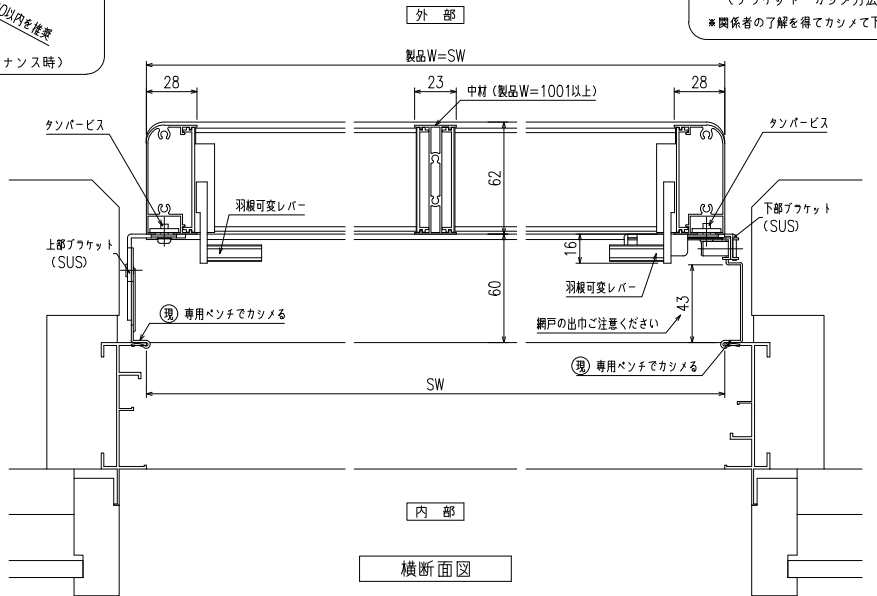

網戸・障子 メンテ対応 上下独立羽根可変面格子 あかりちゃんスタンダード  
ストップ機能付 上下独立羽根可変面格子 あかりちゃんスタンダード  
(防犯強化付のびのびブラケット 60出)

製品Hは下部キャスター高さ (23or33) を基準にブラケット開放時に支障の無い事をご確認の上、設定して下さい。

縦断面図

開放詳細図

外観姿図

羽根可変レバー位置、上下可動範囲については別図【AK-S-01】をご参照ください

※取付条件によっては外部側より網戸の取外しが不可となる場合もあります

(ブレード カシメ方法)  
※関係者の了解を得てカシメ下さい

横断面図

|    |     |     |   |        |    |    |     |         |           |    |        |
|----|-----|-----|---|--------|----|----|-----|---------|-----------|----|--------|
| 特記 | 工事名 | 設計者 | 図面名称  | お客様受領印 | 担当 | 作図 | No  | 縮尺      | 1/3, 1/20 | 図番 | AK04   |
|    |     |     |   |        |    |    | 作成日 | 株式会社 丸忠 |           |    |        |
|    |     |     | 上下独立羽根可変面格子<br>『あかりちゃん(スタンダード)』<br>(防犯強化付のびのびブラケット 60出) | 年 月 日  |    |    |     |         |           |    | 170401 |