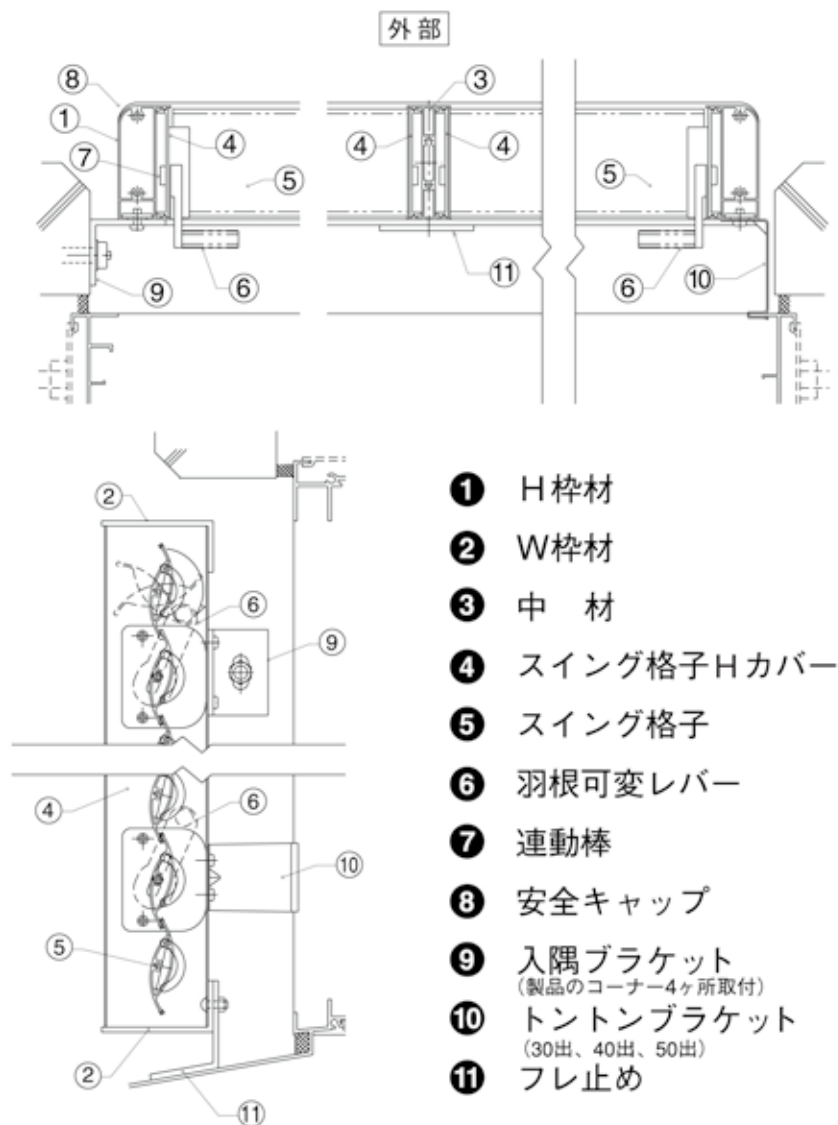

2. 各部の名称

面格子(あかりちゃん)