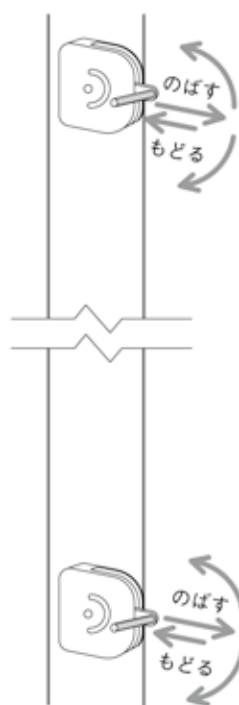

3. 羽根開閉操作の方法

この面格子は防犯型面格子です。上下に取付けられた可変レバーを操作することにより、フライバシーを守ることができます。羽根の開閉をするときは、この操作手順に従って下さい。

操作手順

上羽根可変レバー

下羽根可変レバー
(取手黄色)

- A. レバーをのぼして羽根の固定解除します。
- B. レバーをのぼした状態のまま上下方向へまわし角度をきめる。
- C. 手をはなすとレバーはもとにもどります。
- D. 上羽根可変レバーと下羽根可変レバーがあるので、別々に操作が可能です。