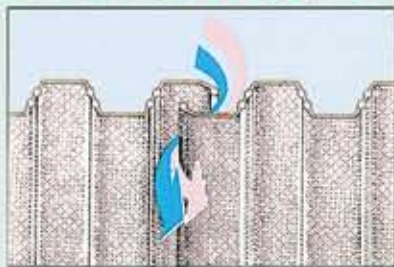

新しいプライバシーのカタチ。
目かくしパネル
光と風の
Harmony
(ハーモニー)

パネル部材だけの販売も致します。

取付簡単

アルミ枠は20%のスペースがあれば各メーカーのものに取付OK!

●ポリカーボネイト製

新しいプライバシーのカタチ。

目かくしパネル

光と風の
Harmony
(ハーモニー)

最新の光工学に基づく、光の屈折の原理を応用。ウエーブ構造とロールプレスによるスターダスト加工により、気になる視線はシャットアウト。更に直射日光はカットして、お部屋の明るさは保ちます。プライバシーを守ってのびのびライフ充実。

お隣りや道路からの視線が気にならない！

- すぐれた採光性。光をやさしく通します。
- おだやかに視線をカットするスターダスト加工。
- 風通しもスムーズなウエーブ構造。
- 特殊強化プラスチック使用。
- 水洗いも簡単。美しさが保てます。

プライバシーを守ってのびのびライフ。

軽量&タフネス。

クリスタル▶

スモークブラウン▲

目かくしパネル「ハーモニー」は、風雨・衝撃への耐久性に優れた特殊強化プラスチックパネルを採用。軽量で十分な強度を備えたアルミ枠と一体化することで、長年の使用にもビクともしません。

風を感じる爽やか設計。

パネルの1ピース1ピースの間に風の通り道があるので、パネルの内側は、いつもさわやかな通風感があります。もちろん換気の間でも申し分ありません。