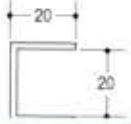

新しいプライバシーのカタチ。
目かくしパネル
光と風の
Harmony
(ハーモニー)

パネル部材だけの販売も致します。

取付簡単

アルミ枠は20%のスペースがあれば各メーカーのものに取付OK!

●ポリカーボネイト製

新しいプライバシーのカタチ。

目かくしパネル

光と風の
Harmony
(ハーモニー)