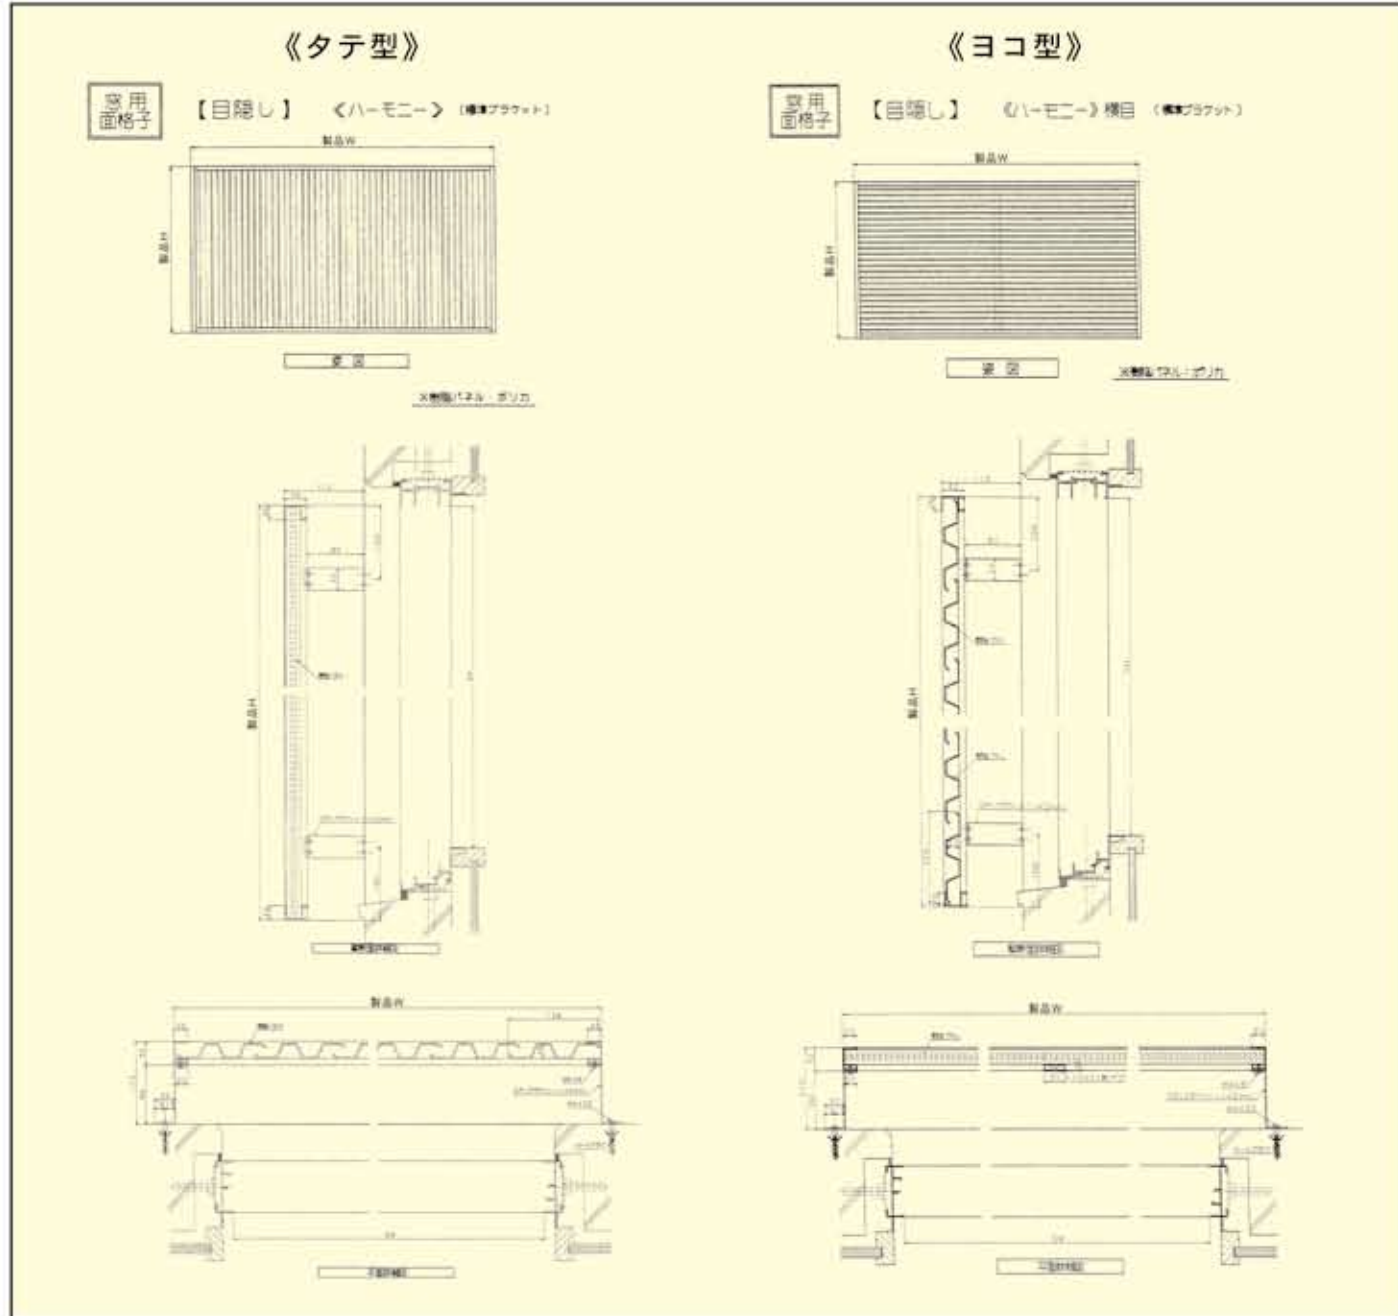

新しいプライバシーのカタチ。
目かくしパネル
光と風の
Harmony
(ハーモニー)

パネル部材だけの販売も致します。

取付簡単

アルミ枠は20%のスペースがあれば各メーカーのものに取付OK!

●ポリカーボネイト製

新しいプライバシーのカタチ。

目かくしパネル

光と風の
Harmony
(ハーモニー)

URL <http://www.marutyuu.co.jp>

意匠登録証
登録第880157号

光と風は、たっぷりと欲しい、でも、視線が気になるという方に…。

目かくしパネル「ハーモニー」は、お隣りや道路からの視線が気になって開けられなかった窓を開放します。マイルドな明るさは、そのままに視線をカットするので、マンション・オフィス・住宅・扉など、格調高いデザインは、広範囲に活用することができます。

視線をシャットアウト。

最新の光工学に基づく、光の屈折の原理を応用。ウエーブ構造とロールプレスによるスターダスト加工により、気になる視線はシャットアウト。更に直射日光はカットして、お部屋の明るさは保ちます。プライバシーを守ってのびのびライフ充実。

お隣りや道路からの視線が気にならない！

- すぐれた採光性。光をやさしく通します。
- おだやかに視線をカットするスターダスト加工。
- 風通しもスムーズなウエーブ構造。
- 特殊強化プラスチック使用。
- 水洗いも簡単。美しさが保てます。