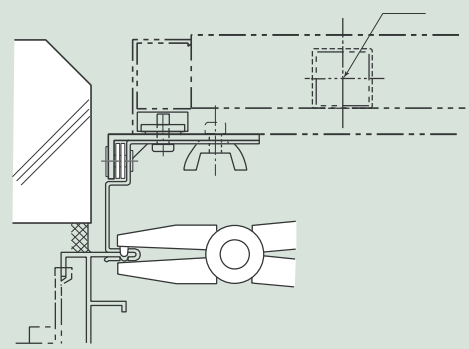

## 特徴 3

四方フレームのため  
防犯面も安心!

網戸が  
の目を見る...

面格子をつけたまま、

網戸の取り外しが楽々カンタンに!

# 四方枠付き縦面格子 スライドフォルテ

今までの、完全固定式の面格子では、網戸や窓の取り外しができないため、掃除のとき不便を感じられている方も多いのではないのでしょうか。その問題をクリアしたのが株式会社丸忠の**スライドフォルテ**です。取り付けも、操作も簡単で網戸もラクラク外すことができ、きれいにお掃除していただけます。もちろん防犯面も安全設計で安心してお使いいただけます。

## のびのびブラケット N-2040・2050

縦断面詳細図

外部  
製品W=SW

内部

※( )内の数値はN-2050を示す