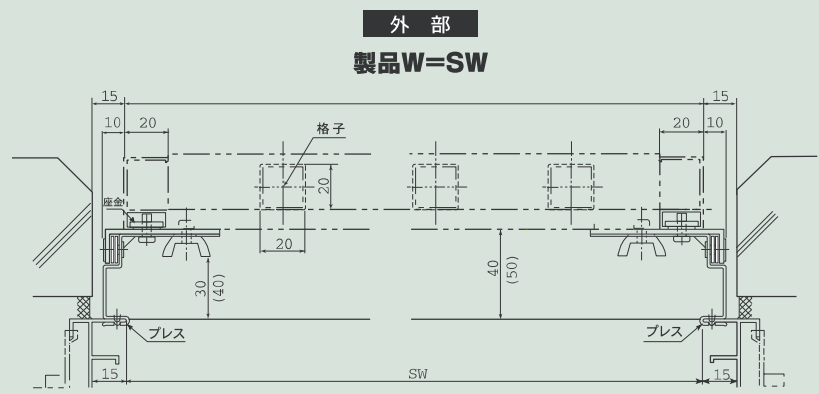

## 取付方法

●のびのびブラケットを従来どりの位置に取り付けます。

●ブラケットをサッシに取り付けた状態で、専用ペンチを使い、プレスしてハズレ止めを作る。

○ ブラケット取付位置

## のびのびブラケット N-2040・2050

縦断面詳細図

外部  
製品W=SW

内部

※( )内の数値はN-2050を示す