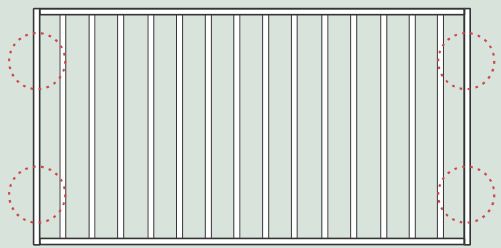

取付方法

●のびのびブラケットを従来どりの位置に取り付けます。

●ブラケットをサッシに取り付けた状態で、専用ペンチを使い、プレスしてハズレ止めを作る。

○ ブラケット取付位置