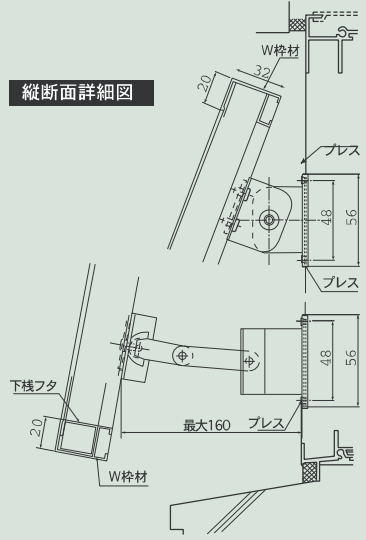

## 取付方法

●のびのびブラケットを従来どりの位置に取り付けます。

●ブラケットをサッシに取り付けた状態で、専用ペンチを使い、プレスしてハズレ止めを作る。

○ ブラケット取付位置

## のびのびブラケット N-2040・2050

縦断面詳細図

外部  
製品W=SW

内部

※( )内の数値はN-2050を示す