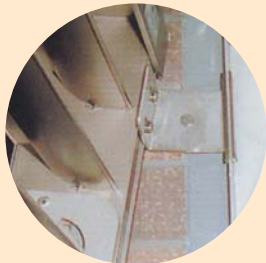

安全

スイング格子シリーズ

●上下独立羽根可変格子「あかりちゃん」

特許出願中 PAT.P

簡単操作で、光と風が思いのままに…

換気+目隠しの両立

換気や、心地良い風をとり入れながら…プライバシーをまもります。

採光調整

自然光を程よく採り入れることができます。また、冷暖房の消エネにも役立ちます。

防犯・安全

あかりちゃんは強度に優れ、強い雨風からしっかりとまもってくれます。昼も夜も安心して使っていただけます。

従来の面格子

採光 ● 調節ができない。
風・換気 ● ガラス戸の開閉のみ。
防犯 ● 信頼度、低。

あかりちゃん

全開時

安全キャップ付

全閉時

上下の開閉レバー

のびのび ブラケット

上部ブラケット

簡単に網戸がはずせて、お掃除ラクラク!

下部ブラケット

固定時

開閉時